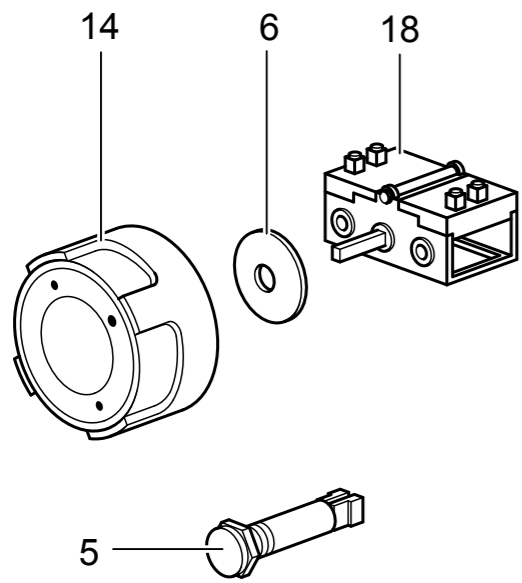

A PARTIRE DA MATRICOLA 673009 FEBB. 2005
FROM SERIAL NUMBER 673009
A PARTIR DU NUMERO DE SERIE 673009
FON SERIAL NEMMER 673009

E 29Q

DOMINA

TAV. 908/1

TAVOLA	POS.	CODICE	ITALIANO	FRANCESE	INGLESE	TEDESCO
DOMINA TAV.908/1	1	RTBF900045	MORSETTIERA C4EF+SIMB/1-6	GROUPE DE CONNECTION DES CABLEC4EF+SIMB/1-6	TERMINAL BLOCK	KLEMMBRETT C4EF+SIMB/1
DOMINA TAV.908/1	2	RTBF800138	PASSACAVO	CHAUMARD	CHOCK	KABELDURCHGANG
DOMINA TAV.908/1	3	RTCU700324	PIEDINO S.G4S7 TOP/32	PIED S.G4S7 TOP/32	FOOT	FUSS
DOMINA TAV.908/1	4	RTCU800115	P.E.E49Q 3KW240 1133454236	P.E. 3KW240 1133454236	ELECTRIC PLATE 3KW240 1133454236	ELEKTRISCHE PLATTE 3KW240 1133454236
DOMINA TAV.908/1	(5)	160505	LAMPADA SPIA VERDE	LAMPE TEMOIN VERTE	GREEN WARNING LAMP	GRÜNE KONTROLLEUCHTE
DOMINA TAV.908/1	6	RTCU800185	GUARNIZIONE.ASTA COMMUTATORE	GARNITURE	GASKET	DICHTUNG
DOMINA TAV.908/1	7	RTCU900421	CAVO AL.250/SEZ.1,5X5CAVI	CÂBLE DE ALIMENTATION 250/SEZ.1,5X5CAVI	FEEDING CABLE	VERSORGUNGSKABEL
DOMINA TAV.908/1	8	160021	FIANCO DX G2S9	CÔTÉ DROITE G2S9	RIGHT SIDE G2S9	RECHTE SEITE G2S9
DOMINA TAV.908/1	9	160022	POSTERIORE INOX	PANNEAU POSTÉRIEURE INOX	INOX BACK PANEL	INOX RÜCKWAND
DOMINA TAV.908/1	10	160025	FONDO TOP G2S9	FOND TOP	BOTTOM TOP G2S9	UNTERE EBENE TOP G2S9
DOMINA TAV.908/1	11	160028	SQ.FIS.CRUSCOTTO GBM49/99	EGUERRE POUR FIXER LE PANNEAU DECONTRÔLEGBM49/99	BRACKET TO FIX CONTROL PANEL GBM49/99	STEUERTAFELBEFESTIGUNGSWINKEL GBM49/99
DOMINA TAV.908/1	12	160286	GRIGLIA CAM.G259 NERA/LUC/RAAF	GRILLE POUR CHEMINÉE CAM.G259	CHIMMERY GRILL CAM.G259	SCHERNSTEINROST G259
DOMINA TAV.908/1	13	160319	FIANCO SINISTRO	CÔTÉ GAUCHE	LEFT SIDE	LINKE SEITE
DOMINA TAV.908/1	(14)	165926+164577	MANOPOLA COM.+ANELLO	BOUTON DU COMMUTATEUR+ANNEAU	COMMUTATOR KNOB+RING	KOMMUTATORKUGELGRIFF+RING
DOMINA TAV.908/1	15	160356	SQ. P / MORSETTIERA EFT49	SUPPORT DE CONNECTION DES CABLES EFT49	TERMINAL BOARD BAR EFT49	BLOCKHALTERUNG EFT49
DOMINA TAV.908/1	16	163365	AS.PLACCA E29QH	PLAN DE CUISSON	WORK PLANE SUPPORT	PLATTE
DOMINA TAV.908/1	17	160477	COPERCHIO P.E.	COUVERCLE PLAQUE ÉLECTRIQUE	ELECTRIC PLATE COVER	PLATTENABDECKUNG
DOMINA TAV.908/1	(18)	RTCU700078	COMMUTATORE 16 A	COMMUTATEUR 16 A	COMMUTATOR 16 A	KOMMUTATORKUGELGRIFF 16A
DOMINA TAV.908/1	19	160308	CRUSCOTTO	PANNEAU DE CONTRÔLE	CONTROL PANEL	STIRNBRETT