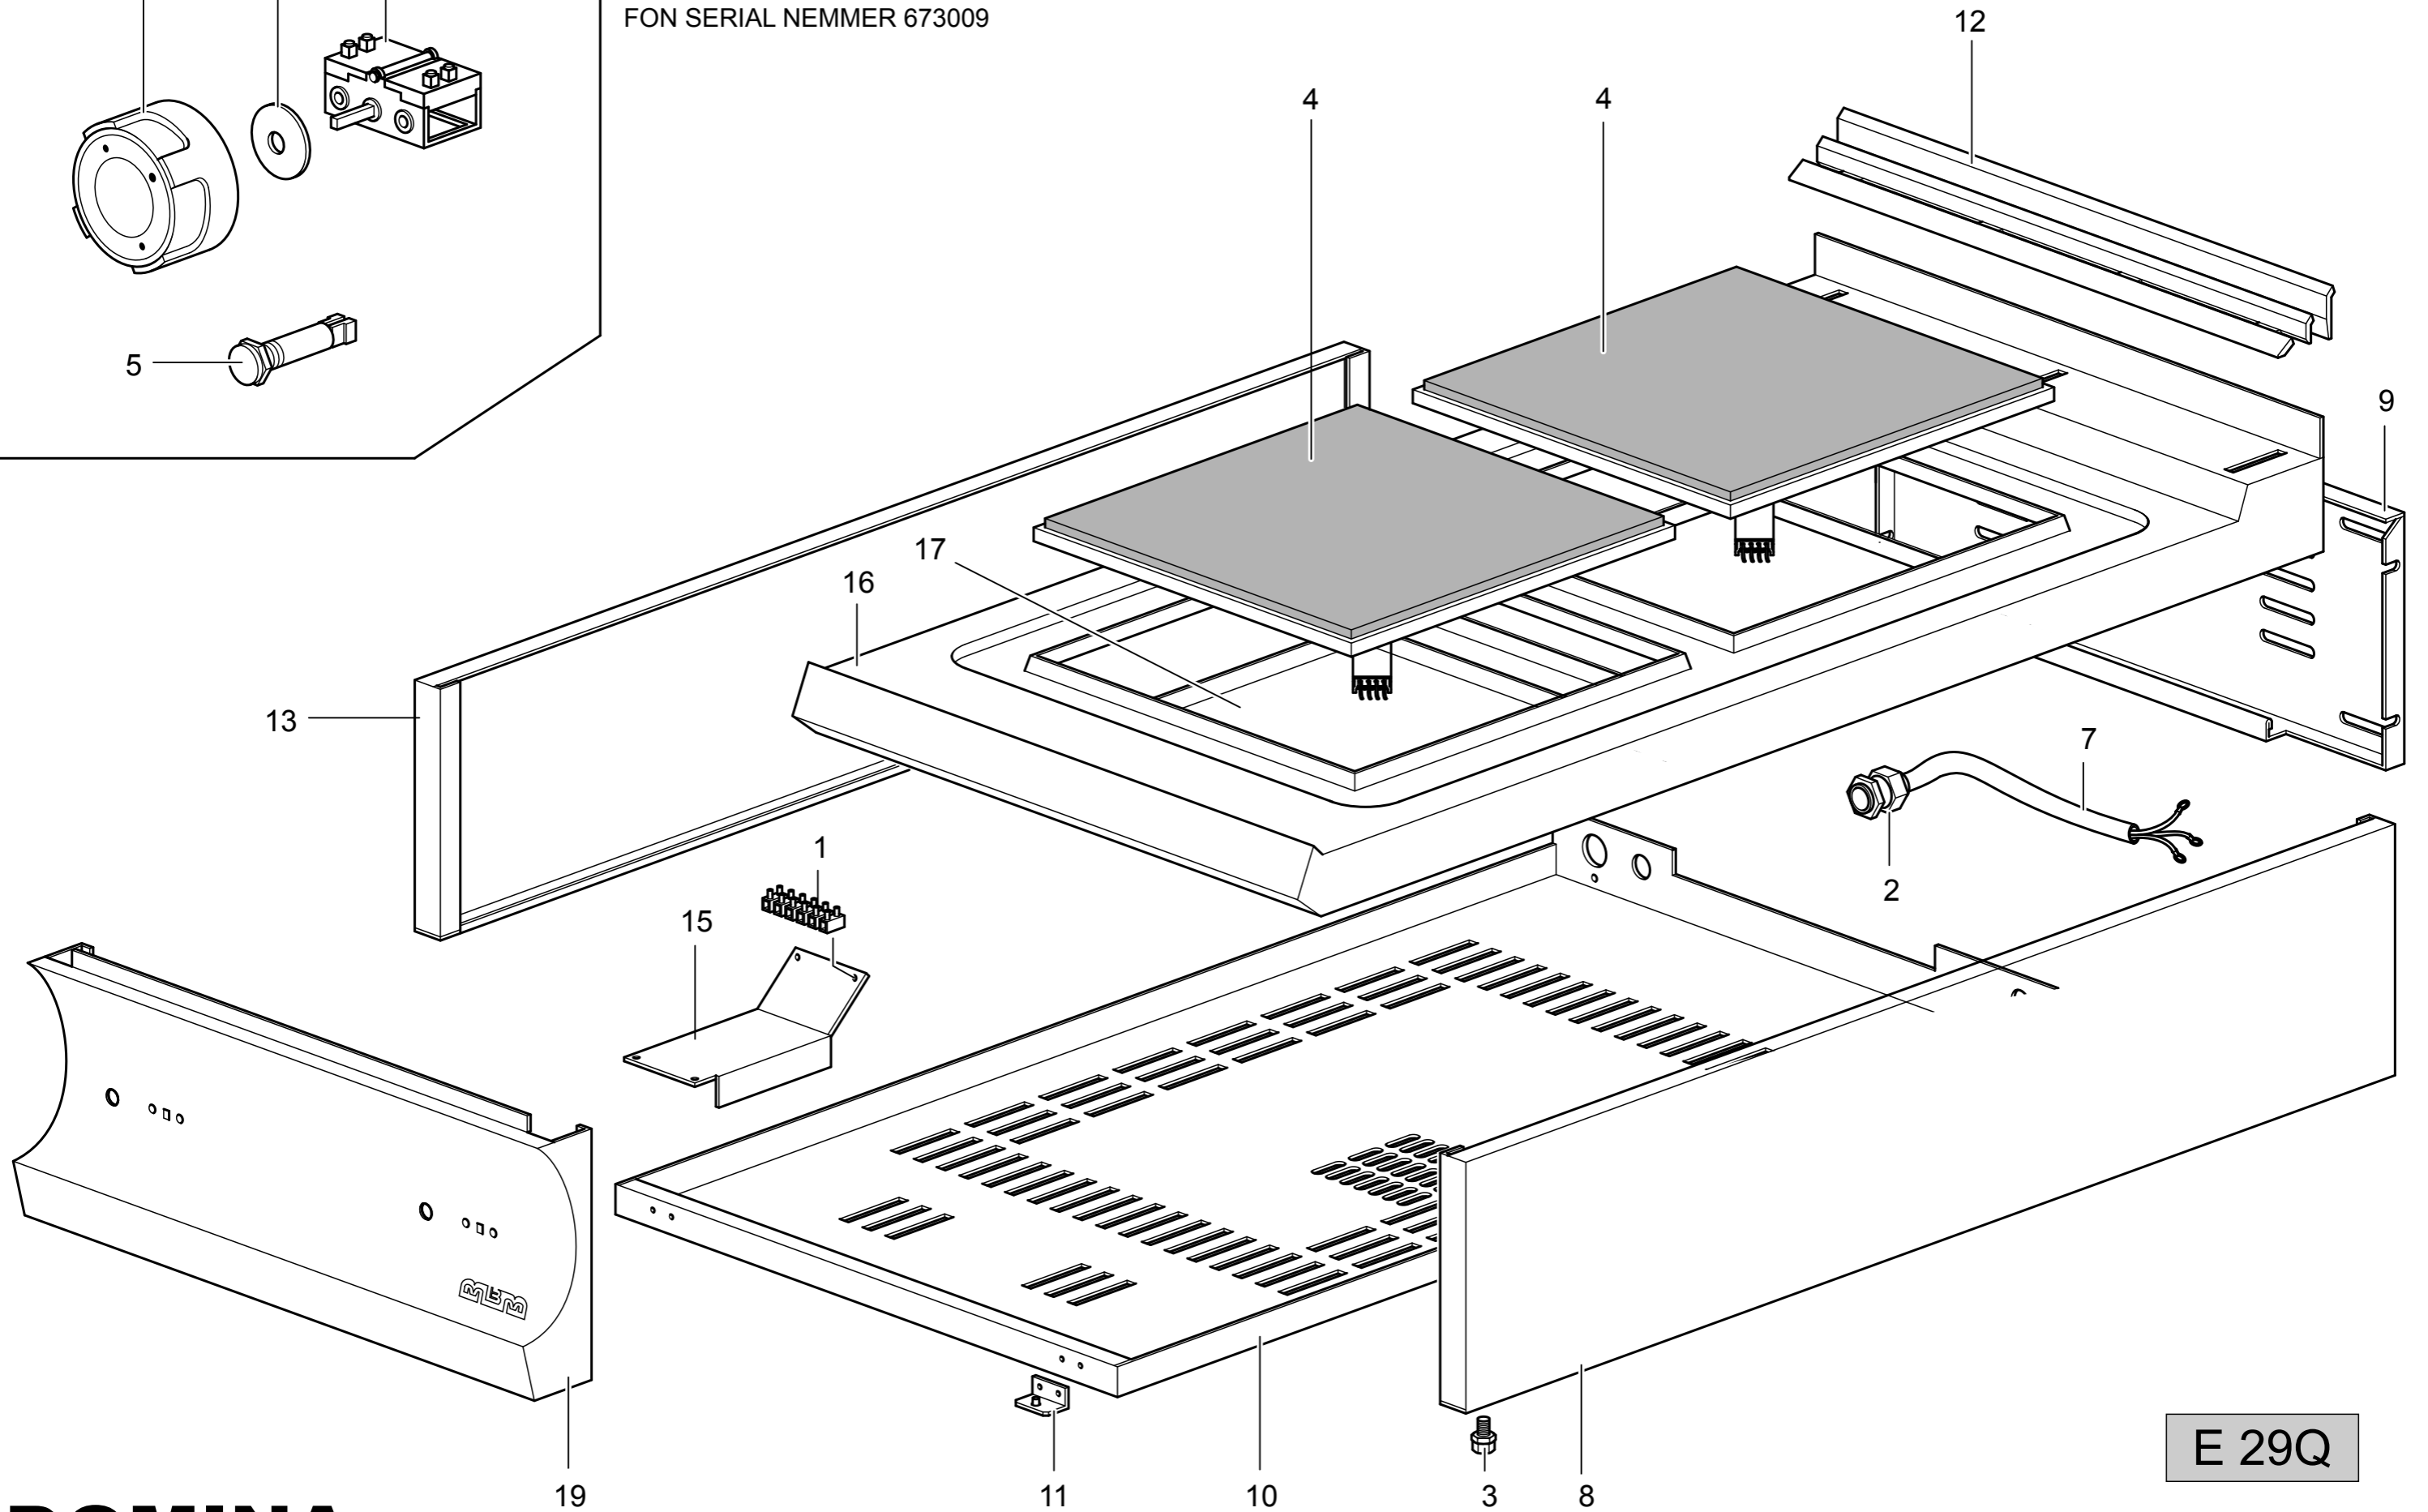

A PARTIRE DA MATRICOLA 673009 FEBB. 2005
FROM SERIAL NUMBER 673009
A PARTIR DU NUMERO DE SERIE 673009
FON SERIAL NEMMER 673009

E 29Q

DOMINA

TAV. 908/1

TAVOLA	POS.	CODICE	ITALIANO	FRANCESE	INGLESE	TEDESCO
DOMINA TAV.908/1	1	RTBF900045	MORSETTIERA C4EF+SIMB/1-6	GROUPE DE CONNECTION DES CABLEC4EF+SIMB/1-6	TERMINAL BLOCK	KLEMMBRETT C4EF+SIMB/1
DOMINA TAV.908/1	2	RTBF800138	PASSACAVO	CHAUMARD	CHOCK	KABELDURCHGANG
DOMINA TAV.908/1	3	RTCU700324	PIEDINO S.G4S7 TOP/32	PIED S.G4S7 TOP/32	FOOT	FUSS
DOMINA TAV.908/1	4	RTCU800115	P.E.E49Q 3KW240 1133454236	P.E. 3KW240 1133454236	ELECTRIC PLATE 3KW240 1133454236	ELEKTRISCHE PLATTE 3KW240 1133454236
DOMINA TAV.908/1	(5)	160505	LAMPADA SPIA VERDE	LAMPE TEMOIN VERTE	GREEN WARNING LAMP	GRÜNE KONTROLLEUCHTE
DOMINA TAV.908/1	6	RTCU800185	GUARNIZIONE.ASTA COMMUTATORE	GARNITURE	GASKET	DICHTUNG
DOMINA TAV.908/1	7	RTCU900421	CAVO AL.250/SEZ.1,5X5CAVI	CÂBLE DE ALIMENTATION 250/SEZ.1,5X5CAVI	FEEDING CABLE	VERSORGUNGSKABEL
DOMINA TAV.908/1	8	160021	FIANCO DX G2S9	CÔTÉ DROITE G2S9	RIGHT SIDE G2S9	RECHTE SEITE G2S9
DOMINA TAV.908/1	9	160022	POSTERIORE INOX	PANNEAU POSTÉRIEURE INOX	INOX BACK PANEL	INOX RÜCKWAND
DOMINA TAV.908/1	10	160025	FONDO TOP G2S9	FOND TOP	BOTTOM TOP G2S9	UNTERE EBENE TOP G2S9
DOMINA TAV.908/1	11	160028	SQ.FIS.CRUSCOTTO GBM49/99	EGUERRE POUR FIXER LE PANNEAU DECONTRÔLEGBM49/99	BRACKET TO FIX CONTROL PANEL GBM49/99	STEUERTAFELBEFESTIGUNGSWINKEL GBM49/99
DOMINA TAV.908/1	12	160286	GRIGLIA CAM.G259 NERA/LUC/RAAF	GRILLE POUR CHEMINÉE CAM.G259	CHIMMERY GRILL CAM.G259	SCHERNSTEINROST G259
DOMINA TAV.908/1	13	160319	FIANCO SINISTRO	CÔTÉ GAUCHE	LEFT SIDE	LINKE SEITE
DOMINA TAV.908/1	(14)	165926+164577	MANOPOLA COM.+ANELLO	BOUTON DU COMMUTATEUR+ANNEAU	COMMUTATOR KNOB+RING	KOMMUTATORKUGELGRIFF+RING
DOMINA TAV.908/1	15	160356	SQ. P / MORSETTIERA EFT49	SUPPORT DE CONNECTION DES CABLES EFT49	TERMINAL BOARD BAR EFT49	BLOCKHALTERUNG EFT49
DOMINA TAV.908/1	16	163365	AS.PLACCA E29QH	PLAN DE CUISSON	WORK PLANE SUPPORT	PLATTE
DOMINA TAV.908/1	17	160477	COPERCHIO P.E.	COUVERCLE PLAQUE ÉLECTRIQUE	ELECTRIC PLATE COVER	PLATTENABDECKUNG
DOMINA TAV.908/1	(18)	RTCU700078	COMMUTATORE 16 A	COMMUTATEUR 16 A	COMMUTATOR 16 A	KOMMUTATORKUGELGRIFF 16A
DOMINA TAV.908/1	19	160308	CRUSCOTTO	PANNEAU DE CONTRÔLE	CONTROL PANEL	STIRNBRETT