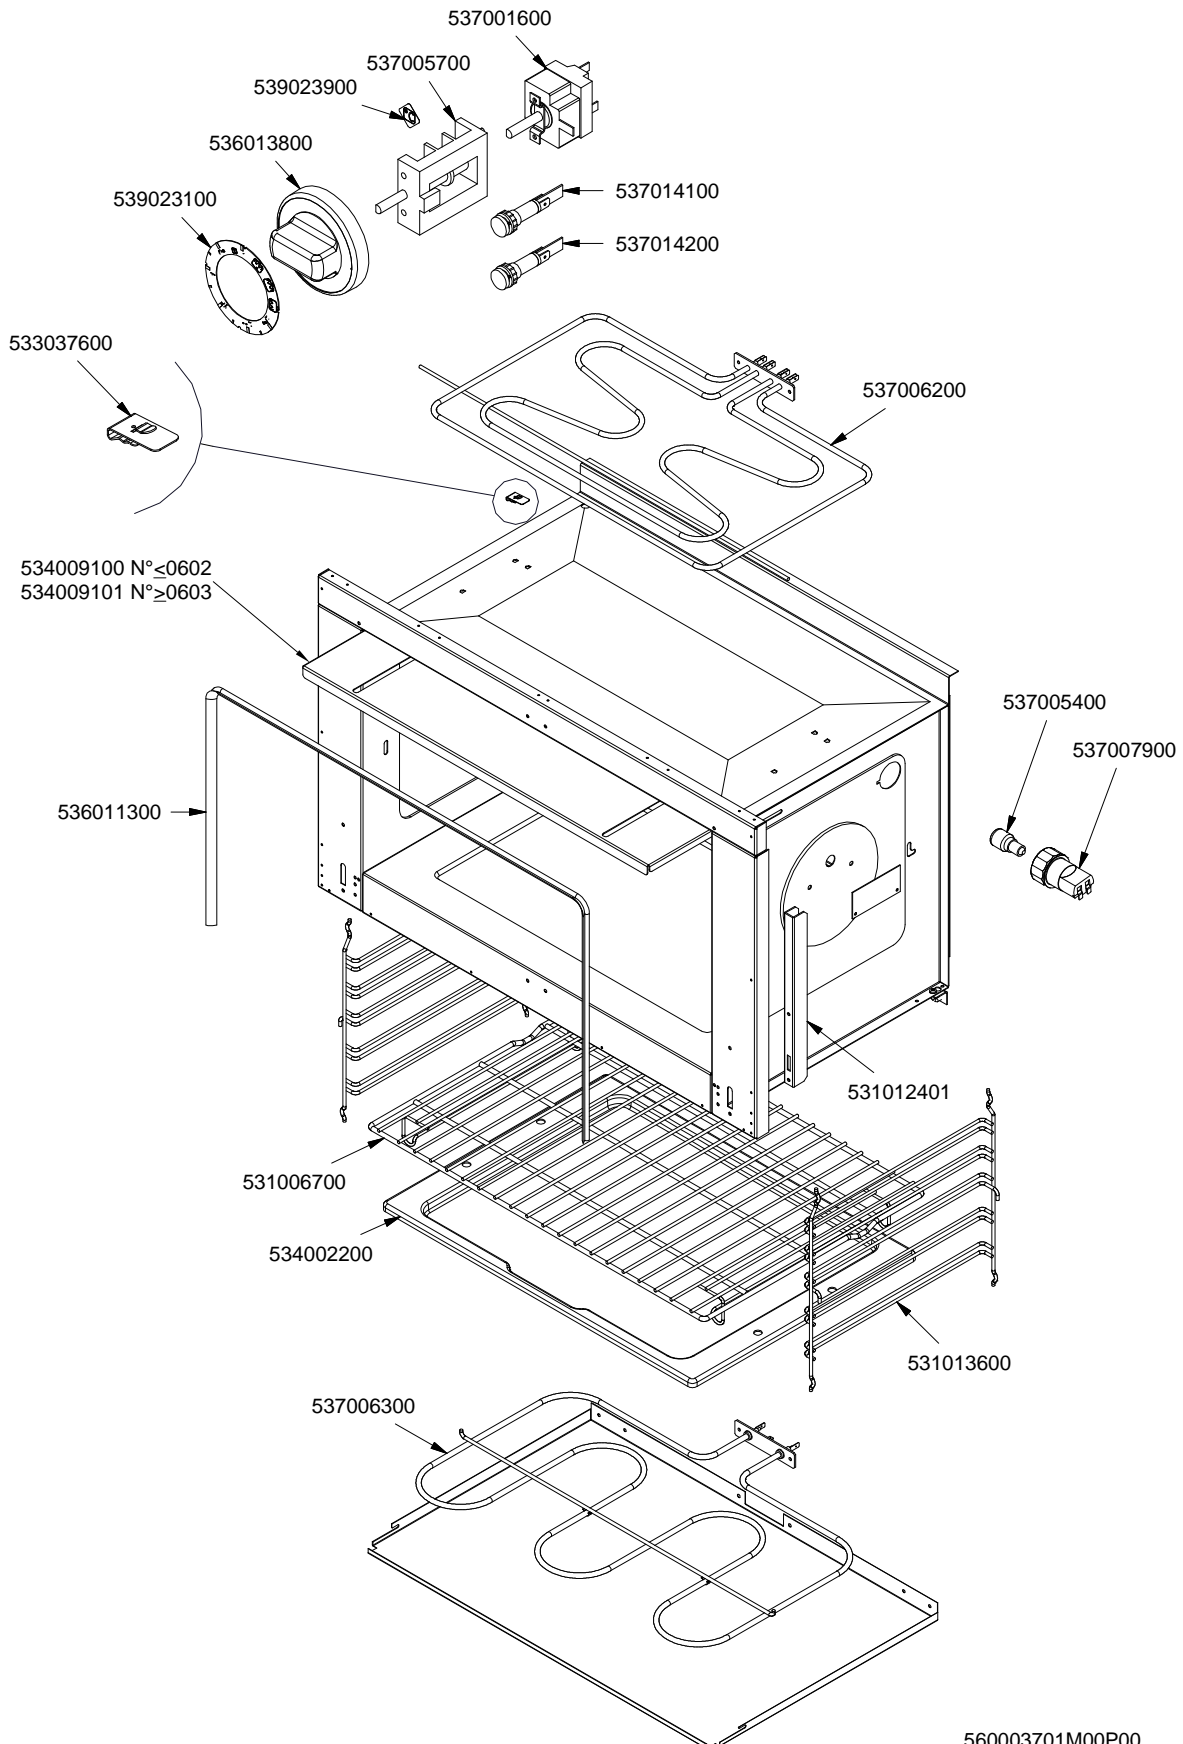

# MAGIC SNACK 60

CUCINE / RANGES / HERDE / CUISINIÈRES / N° ≥ 0310

CF-10

CF-10EM CF-10ET CF-10EM/A CF-10ET/A CFM-10EM CFM-10ET CFM-10EM/A CFM-10ET/A

	1CF	1CFM	2	3
Vedi Pagina See Page Siehe Seite Voir Page Ver Pagina	120	122	126	130

# MAGIC SNACK 60

CUCINE / RANGES / HERDE / CUISINIÈRES / N° ≥ 0310  
FORNO / OVEN / BACKOFEN / FOUR / CF-8 10 10/6

ELETTRICO STATICO / TRADITIONAL ELECTRIC / STATISCHER ELEKTRO- /  
ELECTRIQUE STATIQUE ≤ 0705