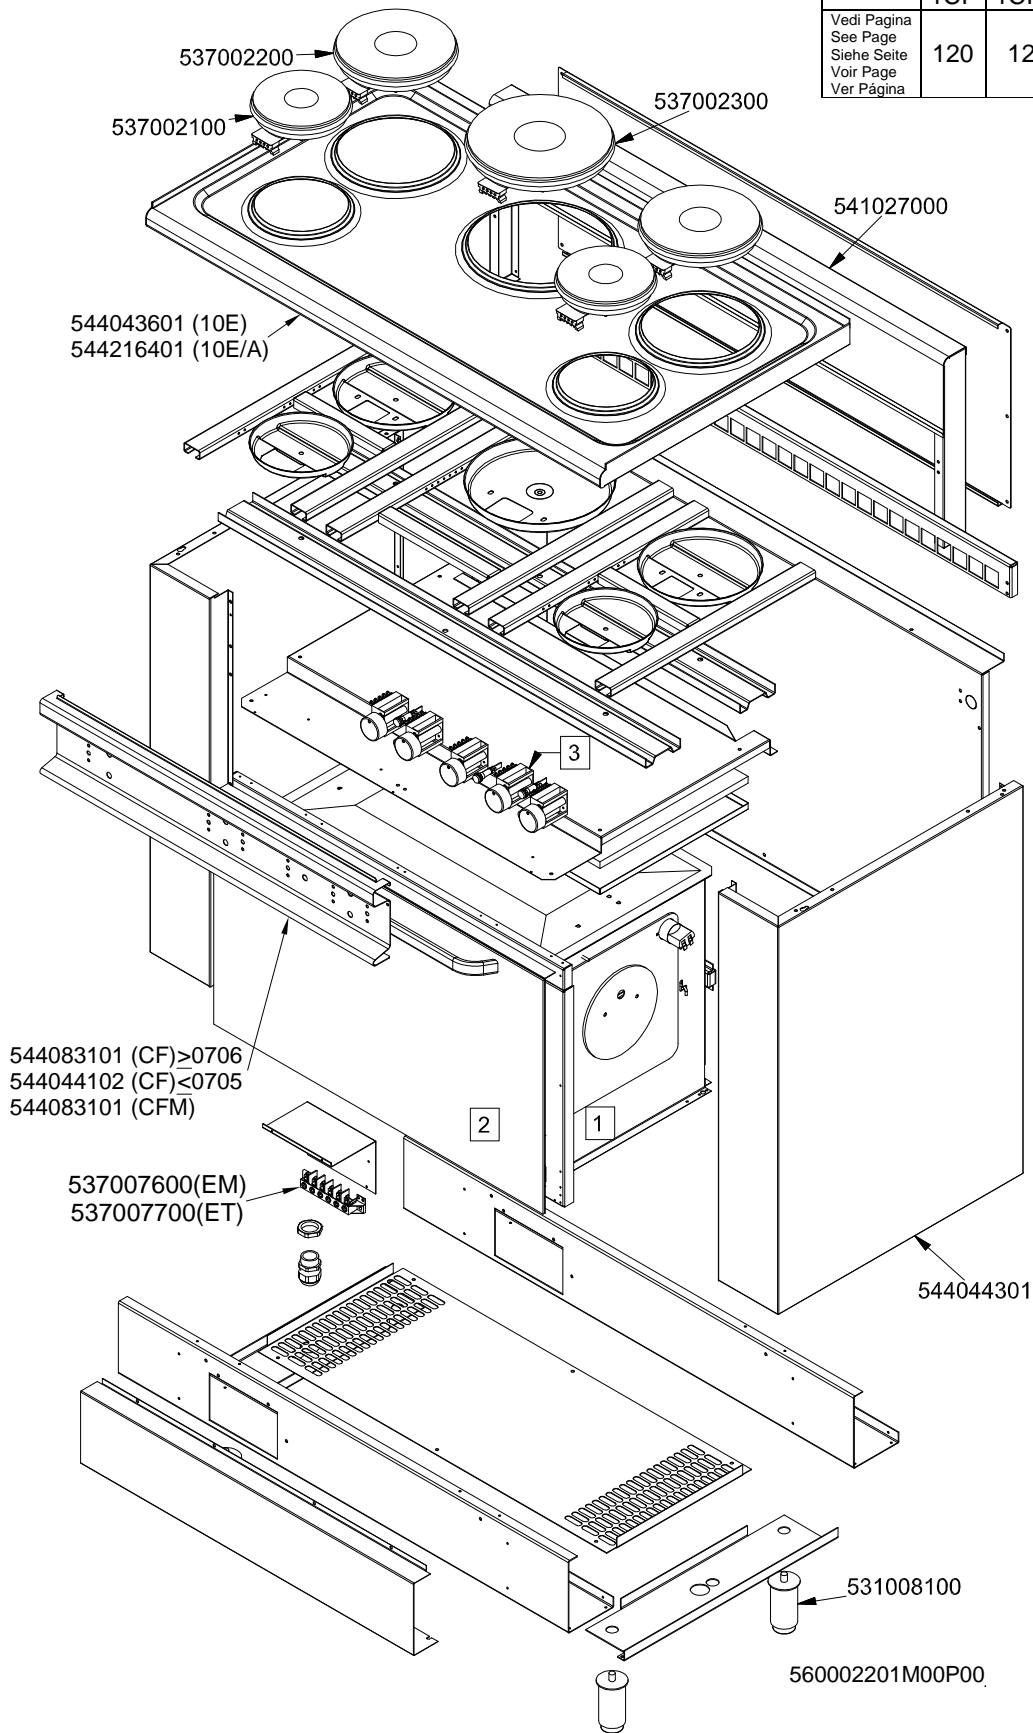

# MAGIC SNACK 60

CUCINE / RANGES / HERDE / CUISINIÈRES / N° ≥ 0310

CF-10

CF-10EM CF-10ET CF-10EM/A CF-10ET/A CFM-10EM CFM-10ET CFM-10EM/A CFM-10ET/A

	1CF	1CFM	2	3
Vedi Pagina See Page Siehe Seite Voir Page Ver Pagina	120	122	126	130

# MAGIC SNACK 60

CUCINE / RANGES / HERDE / CUISINIÈRES / N° ≥ 0310  
FORNO / OVEN / BACKOFEN / FOUR / CF-8 10 10/6

ELETTRICO STATICO / TRADITIONAL ELECTRIC / STATISCHER ELEKTRO- /  
ELECTRIQUE STATIQUE ≤ 0705