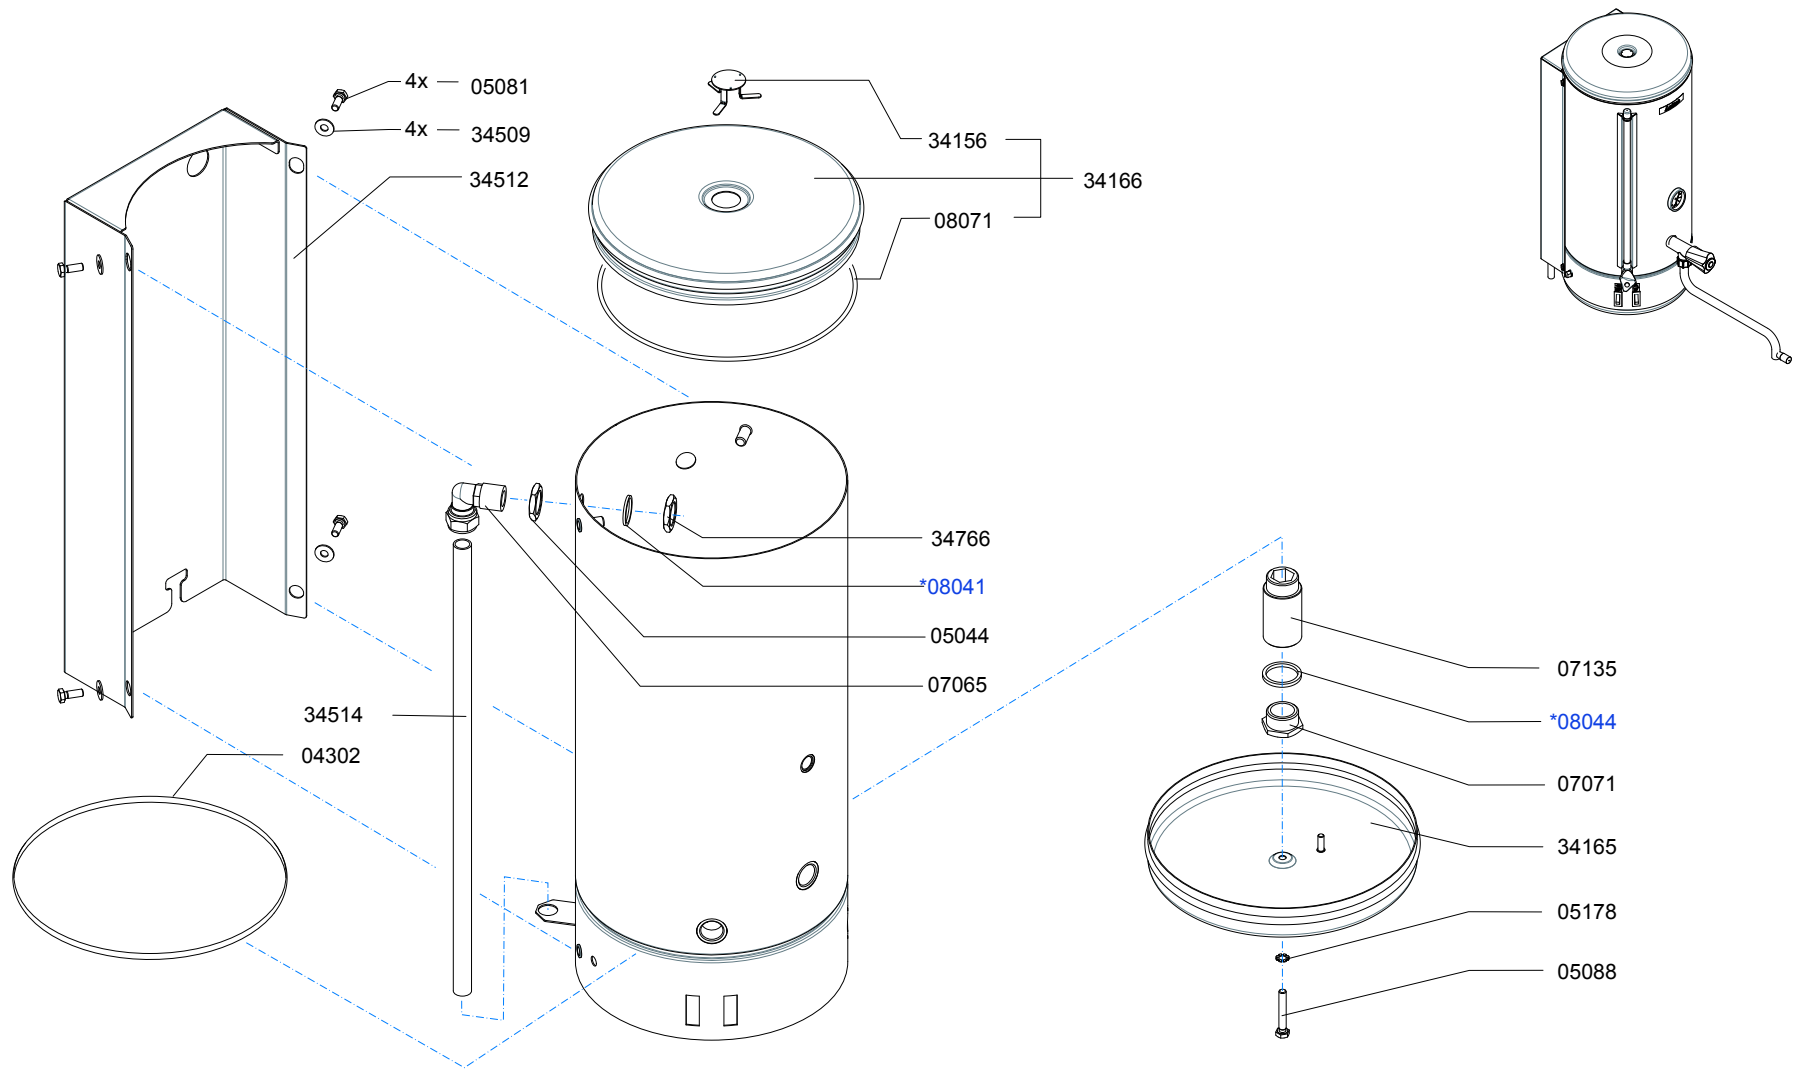

Type : WKI 10n Artikelnummer : 30110	From mach. nr. : 4R27871 Date : 10-2008	Page : 1 -3 Rev. : 2	Drawer : MT Date : 05-01-2007
Rated voltage : 1N~ 220-240 50-60Hz 3200W	Spare Parts Info		www.animo.eu

* Recommended Spare Part

Type : WKI 10n
 Artikelnummer : 30110

From mach. nr. : 4R27871
 Date : 10-2008

Page : 2 -3
 Rev. : 2

Drawer : MT
 Date : 05-01-2007

Rated voltage : 1N~ 220-240 50-60Hz 3200W

Spare Parts Info

Animo®

www.animo.eu

* Recommended Spare Part

Type : WKI 10n
 Artikelnummer : 30110

From mach. nr. : 4R27871
 Date : 10-2008

Page : 3 -3
 Rev. : 2

Drawer : MT
 Date : 05-01-2007

Rated voltage : 1N~220-240V 50-60Hz 3200W