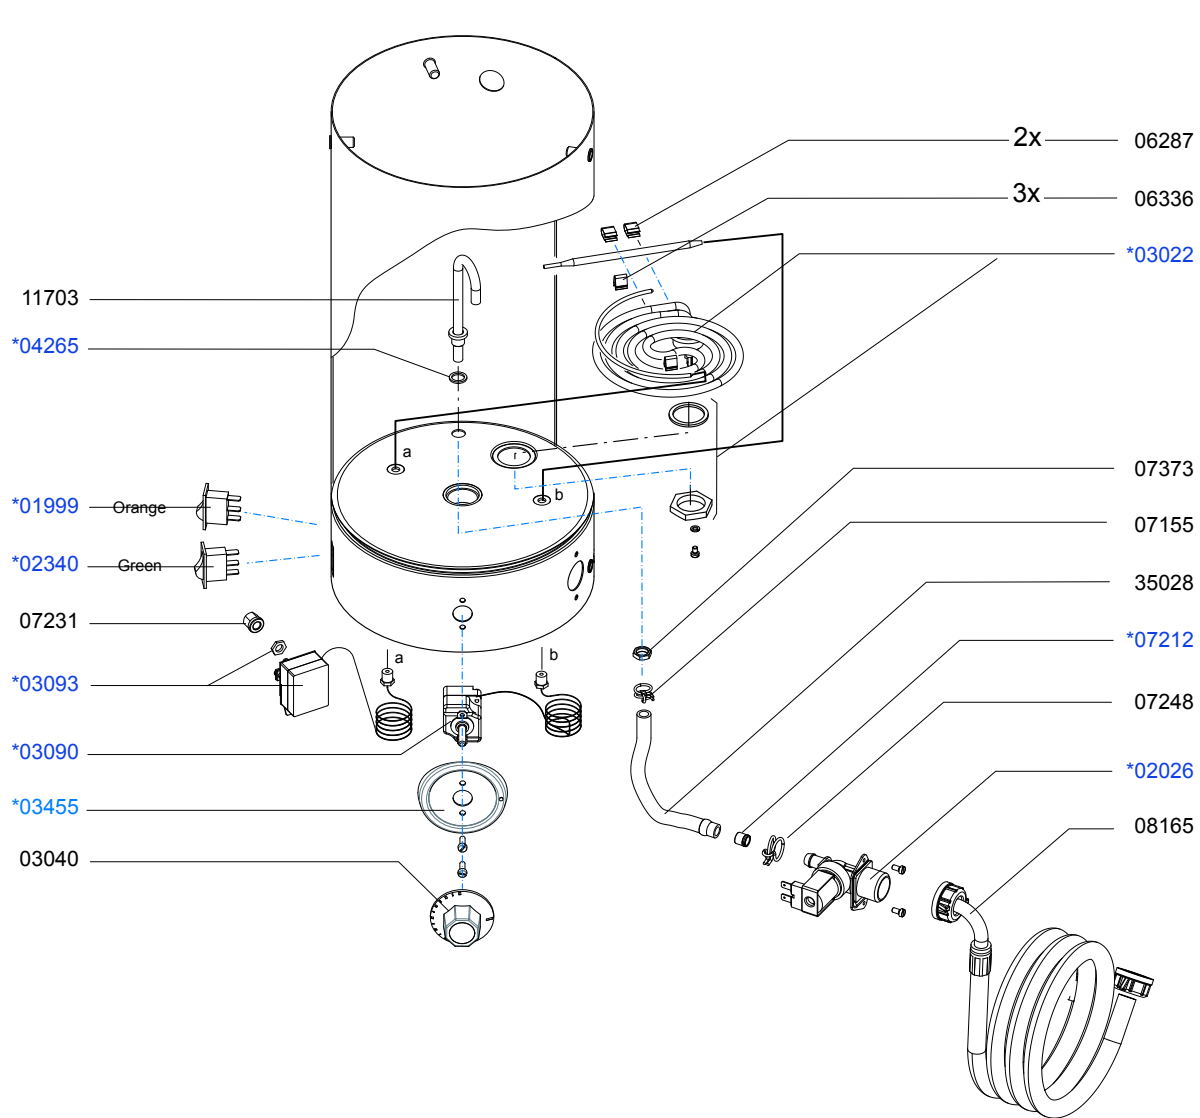

Type : WKI 10n Artikelnummer : 30110	From mach. nr. : 4R27871 Date : 10-2008	Page : 1 -3 Rev. : 2	Drawer : MT Date : 05-01-2007
Rated voltage : 1N~ 220-240 50-60Hz 3200W	Spare Parts Info		www.animo.eu

* Recommended Spare Part

Type : WKI 10n
 Artikelnummer : 30110

From mach. nr. : 4R27871
 Date : 10-2008

Page : 2 -3
 Rev. : 2

Drawer : MT
 Date : 05-01-2007

Rated voltage : 1N~ 220-240 50-60Hz 3200W

Spare Parts Info

Animo®

www.animo.eu

* Recommended Spare Part

Type : WKI 10n
 Artikelnummer : 30110

From mach. nr. : 4R27871
 Date : 10-2008

Page : 3 -3
 Rev. : 2

Drawer : MT
 Date : 05-01-2007

Rated voltage : 1N~220-240V 50-60Hz 3200W