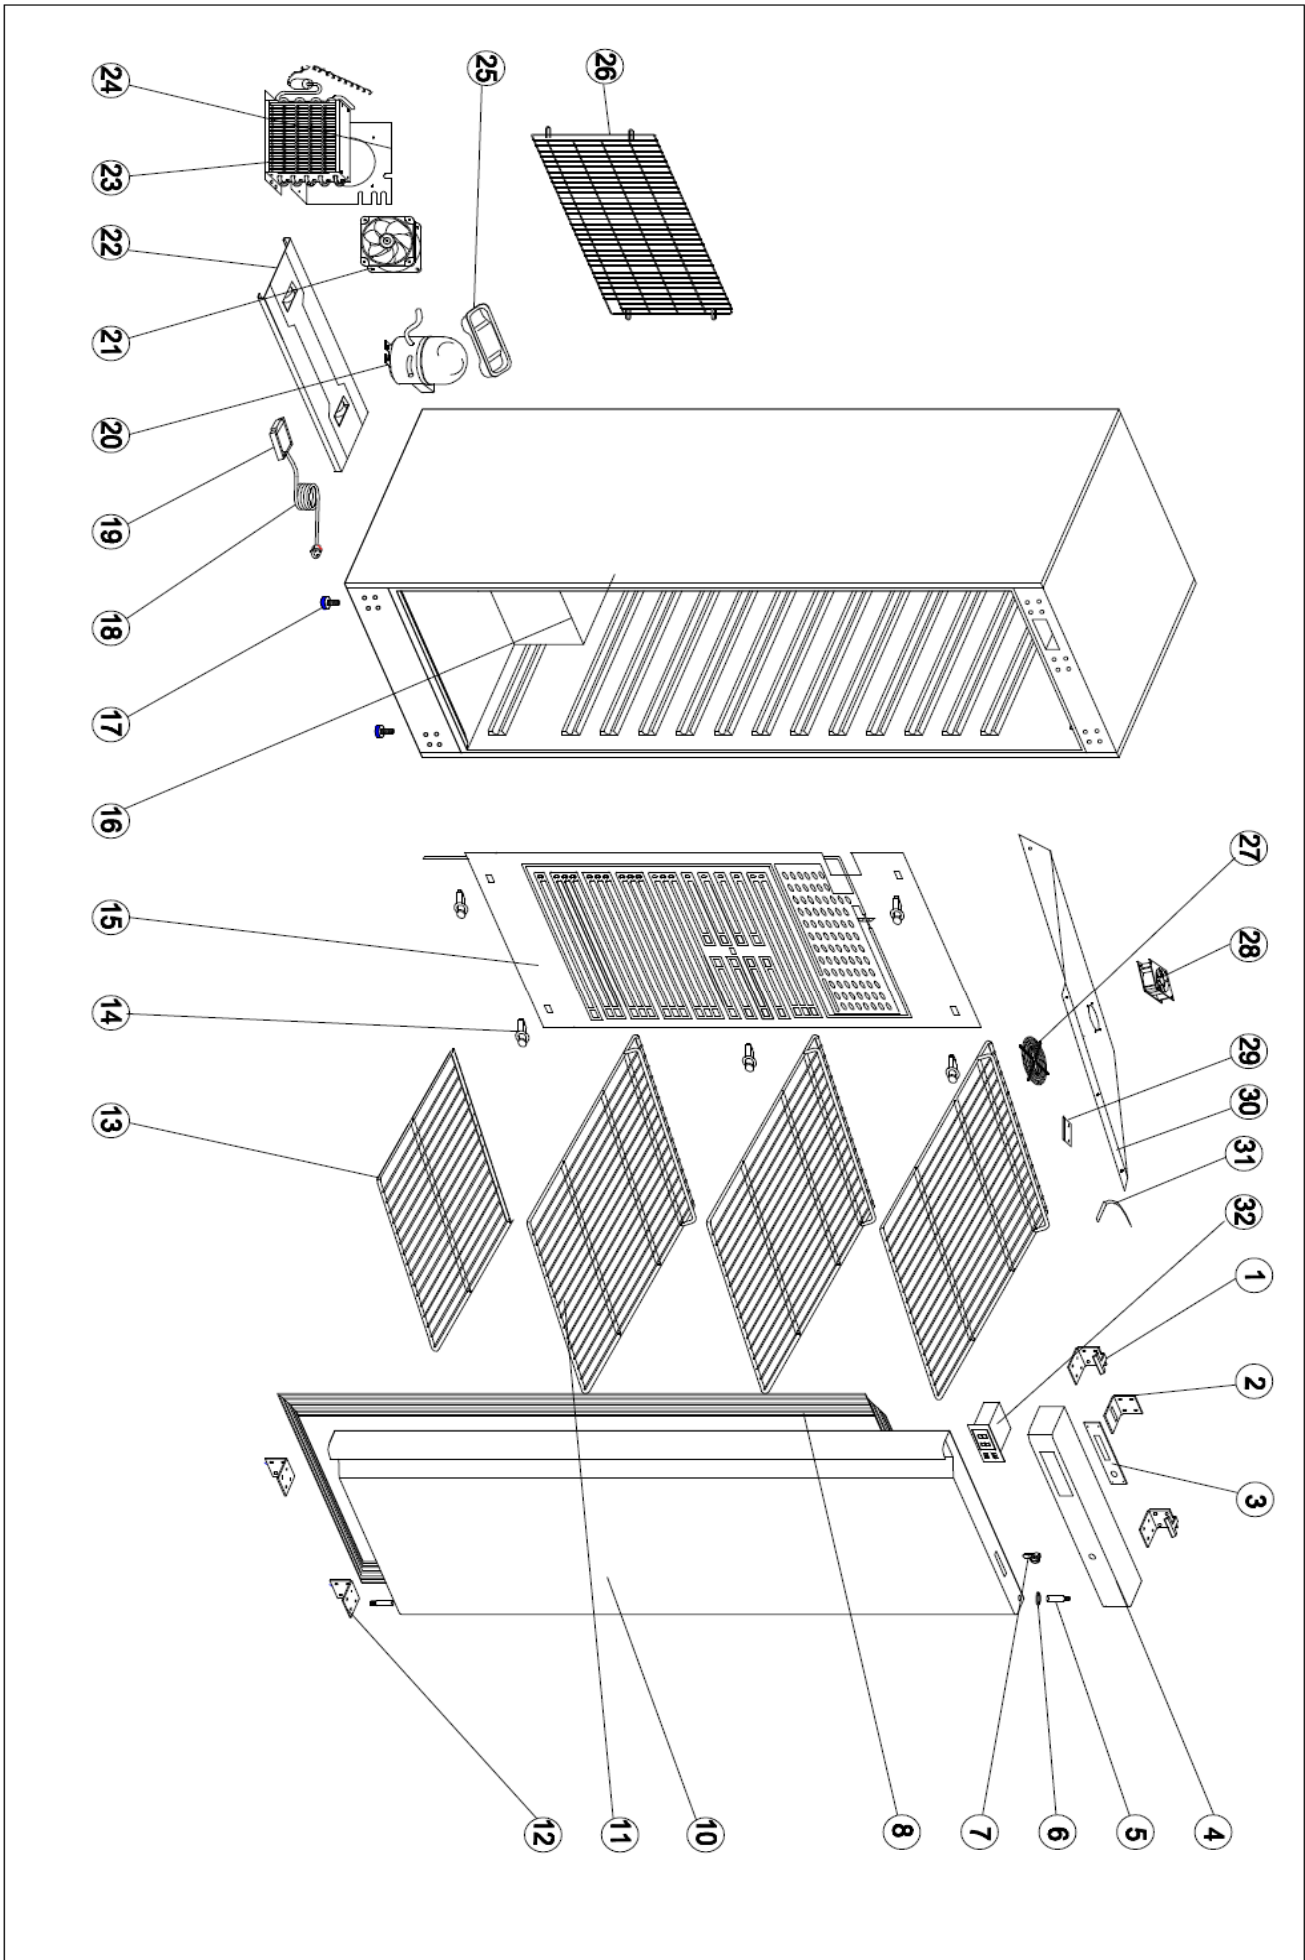

## Kühlung Tiefkühlschrank

Artikel-Nr.  
622035 (EF400C)

---

### Explosionszeichnung / Ersatzteile

---

Bitte bei Ersatzteilbestellung immer Artikelnummer und Seriennummer mit angeben!

## ER//EF 400C/400SSC

Pos. Ref.	Codice Code	Caratteristiche Features	Descrizione Description	Prezzo netto Net price
1	RC0534	Superiore	Cerniera	Hinge 4,00
2			Staffa	Stirrup
4	RC1160	● ER400C-EF400C	Pannello	Panel 13,70
4	RC1161	● ER400SSC-EF400SSC	Pannello	Panel 13,70
5	RC0536		Perno	Pivot 4,00
6	RC0176		Boccola	Bush 2,00
7	RC0425		Serratura	Lock 7,10
8	RC0421	● ER- EF 400	Guarnizione	Gasket 9,60
10	RC0430	Bianca ER -EF 400	Porta	Door 65,60
10	RC0712	Inox ER-EF 400SS	Porta	Door 70,20
11	GRP400		Griglia	Grill Vedi listino
12	RC0535	Inferiore	Cerniera	Hinge 4,00
13	GRP200		Griglia	Grill Vedi listino
14			Supporto	Support
15	RC0605	ER 400	Evaporatore	Evaporator 60,20
17	SL0494		Piede	Feet 1,50
18	SL0130		Spina	Pin 8,80
19	RC0235		Scatola	Box 13,70
20	RC1068	ER 400 1/4 HP R134a	Compressore	Compressor 74,90
20	RC0678	EF 400 1/4 HP R134a	Compressore	Compressor 115,20
21			Pannello	Panel
22	RC0654	Condensatore	Ventola	Fan 28,80
23			Supporto	Support
24	RC0708	ER - EF 400	Condensatore	Condenser 22,40
25	RC0174		Vaschetta	Bowl 12,20
26			Griglia	Grill
27	RC0731		Copertura	Covering 7,20
28	RC0011	Ricircolo aria	Ventola	Fan 22,40
29			Supporto	Support
30	RC0727		Aggancio	Coupling 4,00
31	RC0321	●	Sonda NTC	Probe NTC 10,80
32	RC0889	● ER 400C-EF400C	Centralina	Controls 46,00