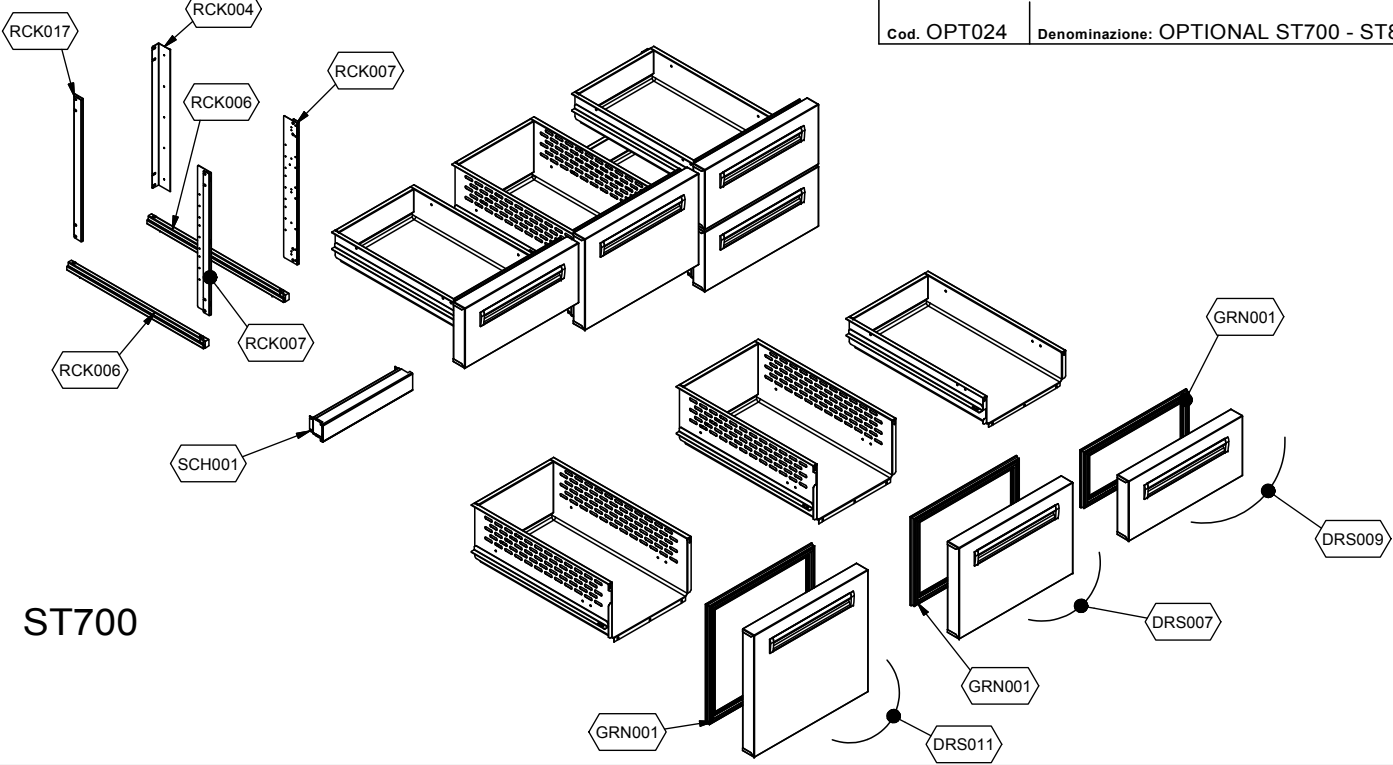

cookmax+

start!

Kühlung Tiefkühltisch

Artikel-Nr.

90614003 (7SB72IB4NP003 / SPRINGBIG702BT/S 1/2 1/2)

Explosionszeichnung / Ersatzteile

Bitte bei Ersatzteilbestellung immer Artikelnummer und Seriennummer mit angeben!

	PARAM.	OPTIONAL
⚡		
SCE001	TAR001	OPT

Exploded View

Validity: 08/04/2016

7SB72IB4NP003 TAV SPRING BIG 70 2 I BT 1/2 1/2 NO PIAN

ESP332 TAVOLI ST/SB -10/+24°C

Ref. Drawing	Code	Description
AEV001	73670868	ASS.EVAP.CAP BT 700 2/3P R404 T.SPRING
CMP001	74865760	COMPR.NT2192GK CSR 230V/50HZ R404A
CND001	74837190	COND.A MICROCANALI 262X360X25T
ECP001	74867068	PAR.ELETTR.COMPR.NT2192GK CSR 230V-50HZ
EVA001	73648588	EVAPOR 3RX10T 3/8"25X25 PASSO 4.5 X 525
FAN006	74847159	VENT.ADDA AA1282HB-AT 230V 50/60HZ 16W
FAN009	74845190	VENTIL.FMI W5F25A23M451+GRIGLIA PIANA+CA
GRD001	74845192	GRIGLIA FE.PIANA X VENT.D.240
HCB001	73632242	CAVO CALDO DOPPIO ISOL.BIG 2P CAS.2 VANO
LAM032	72609360	LAM.VANO Q.E.TSB TAVOLI SPRING
LAM033	72609362	FRONT.Q.E.CER.TSB DX GRUPPO T.SPRING
LAM043	72609519	LAM.LATERALE CHIU.CRUSCOT.DX BIG SPRING
LAM044	72609556	LAM.ANG.FISSAGGIO Q.E.BIG T.SPRING
LBL001	70709248	ADESIVO EVX 8 TASTI NO MARCHIO
LCK015	74708382	STAFFA SUP.Q.E.TSB TAVOLI SPRING
LCK016	74708384	STAFFA INF.Q.E.TSB TAVOLI SPRING
PRL001	72607726	PROF.MOB.ORIZ.(PVC Y2BS) 2P T.SPRING
PRL002	72609282	PROF.MOB.VERT.(PVC Y2BS) TSB T.SPRING
PRL003	72609290	PROFILO MOB.MONT.VERT.(Y2BS) TSB.T.SPRIN
SCE001	SC700	SCH.ELET. MEKANO GREEN - ENERGY - SPRING
SML001	73670443	ASS.FILTRO+TUBI T.SPRING R404 BT X MICRO
SML007	73679482	ASS.GOCCIOLATOIO EVAP.TRS 700 BT
TAR001	RIF.TAR.106	PARAMETRI TAVOLI SPRING BT
THE001	74700889	CENTR.EVCO EVX205 5RELE 8TASTI 50/60HZ
THE002	74700916	SONDA NTC IKE 3METRI -50/+105°
UCE001	74861972	UCE NT2192GK CSR R404A BT 230V/50HZ T.LI
VLV005	74873030	ELETTROVAL. 1028N/X04 230V\50HZ CASTEL