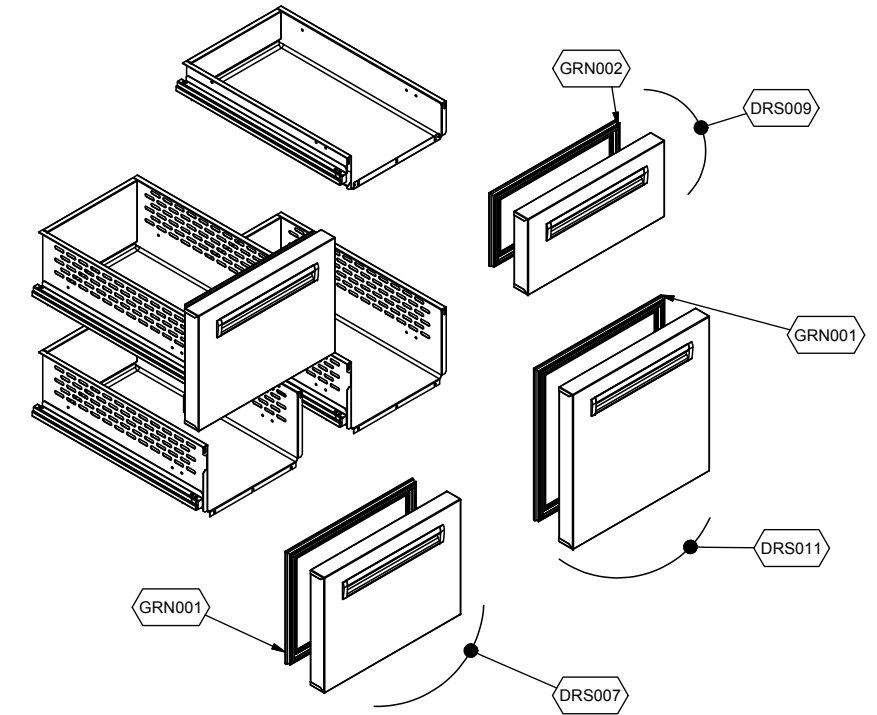

cookmax+

start!

Kühlung Tiefkühltisch

Artikel-Nr.

90614003 (7SB72IB4NP003 / SPRINGBIG702BT/S 1/2 1/2)

Explosionszeichnung / Ersatzteile

Bitte bei Ersatzteilbestellung immer Artikelnummer und Seriennummer mit angeben!

	PARAM.	OPTIONAL
⚡		
SCE001	TAR001	OPT

Exploded View

Validity: 08/04/2016

7SB72IB4NP003 TAV SPRING BIG 70 2 I BT 1/2 1/2 NO PIAN

ESP332 TAVOLI ST/SB -10/+24°C

Ref. Drawing	Code	Description
AEV001	73670868	ASS.EVAP.CAP BT 700 2/3P R404 T.SPRING
CMP001	74865760	COMPR.NT2192GK CSR 230V/50HZ R404A
CND001	74837190	COND.A MICROCANALI 262X360X25T
ECP001	74867068	PAR.ELETTR.COMPR.NT2192GK CSR 230V-50HZ
EVA001	73648588	EVAPOR 3RX10T 3/8"25X25 PASSO 4.5 X 525
FAN006	74847159	VENT.ADDA AA1282HB-AT 230V 50/60HZ 16W
FAN009	74845190	VENTIL.FMI W5F25A23M451+GRIGLIA PIANA+CA
GRD001	74845192	GRIGLIA FE.PIANA X VENT.D.240
HCB001	73632242	CAVO CALDO DOPPIO ISOL.BIG 2P CAS.2 VANO
LAM032	72609360	LAM.VANO Q.E.TSB TAVOLI SPRING
LAM033	72609362	FRONT.Q.E.CER.TSB DX GRUPPO T.SPRING
LAM043	72609519	LAM.LATERALE CHIU.CRUSCOT.DX BIG SPRING
LAM044	72609556	LAM.ANG.FISSAGGIO Q.E.BIG T.SPRING
LBL001	70709248	ADESIVO EVX 8 TASTI NO MARCHIO
LCK015	74708382	STAFFA SUP.Q.E.TSB TAVOLI SPRING
LCK016	74708384	STAFFA INF.Q.E.TSB TAVOLI SPRING
PRL001	72607726	PROF.MOB.ORIZ.(PVC Y2BS) 2P T.SPRING
PRL002	72609282	PROF.MOB.VERT.(PVC Y2BS) TSB T.SPRING
PRL003	72609290	PROFILO MOB.MONT.VERT.(Y2BS) TSB.T.SPRIN
SCE001	SC700	SCH.ELET. MEKANO GREEN - ENERGY - SPRING
SML001	73670443	ASS.FILTRO+TUBI T.SPRING R404 BT X MICRO
SML007	73679482	ASS.GOCCIOLATOIO EVAP.TRS 700 BT
TAR001	RIF.TAR.106	PARAMETRI TAVOLI SPRING BT
THE001	74700889	CENTR.EVCO EVX205 5RELE 8TASTI 50/60HZ
THE002	74700916	SONDA NTC IKE 3METRI -50/+105°
UCE001	74861972	UCE NT2192GK CSR R404A BT 230V/50HZ T.LI
VLV005	74873030	ELETTROVAL. 1028N/X04 230V\50HZ CASTEL