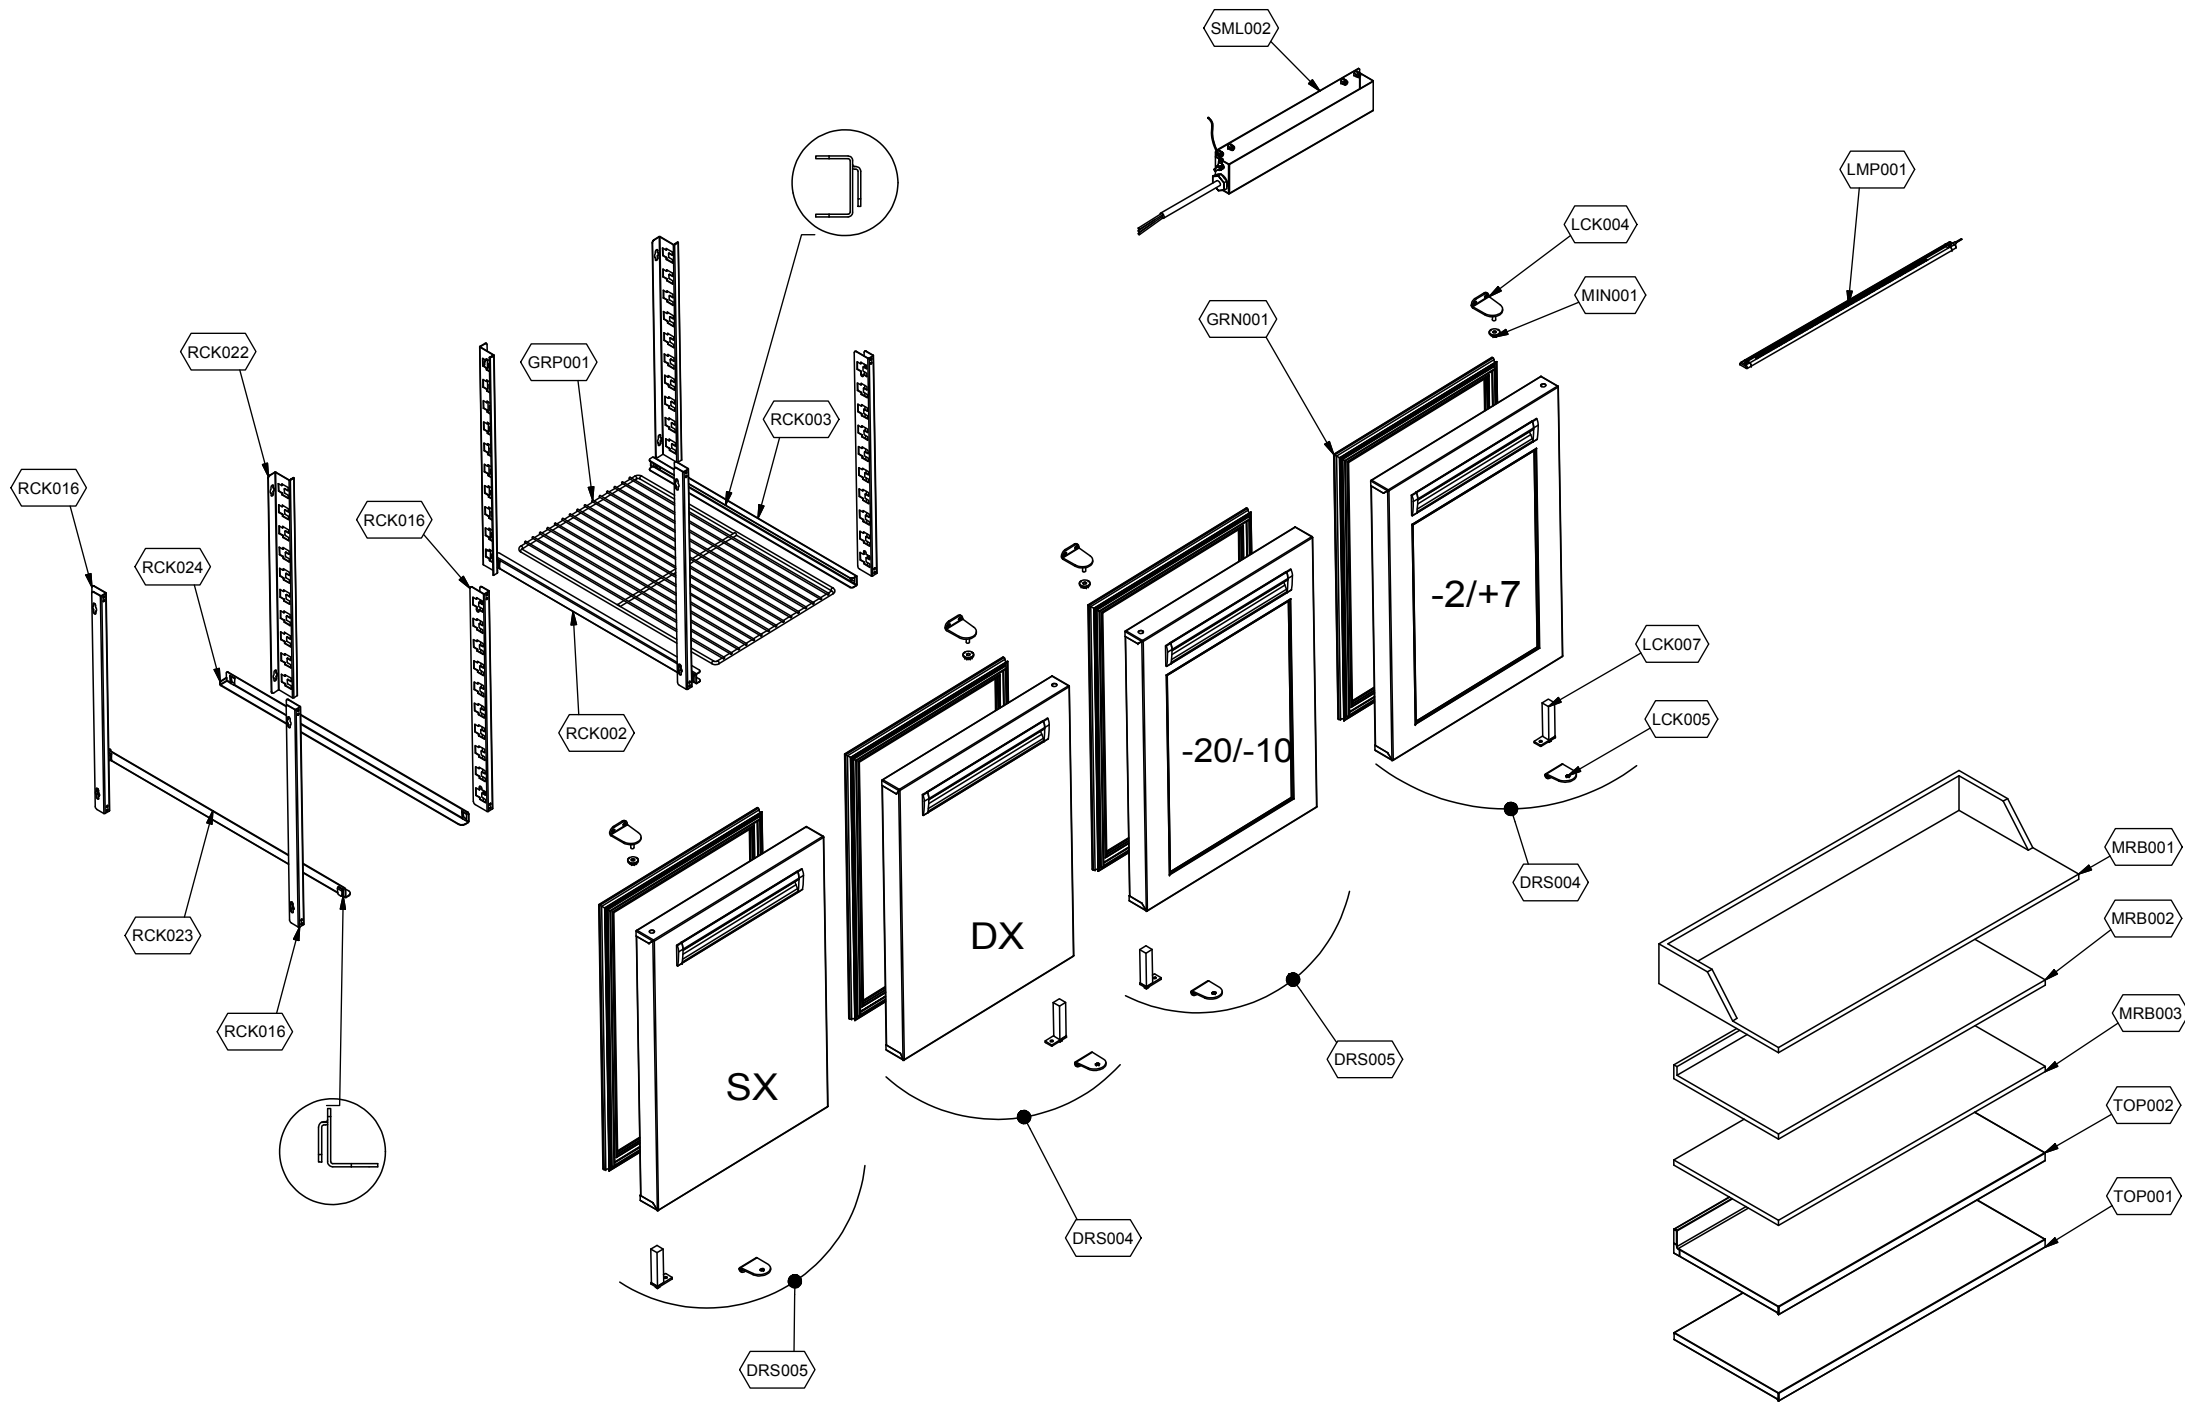

cookmax+

start!

Kühlung Tiefkühltisch

Artikel-Nr.

90614003 (7SB72IB4NP003 / SPRINGBIG702BT/S 1/2 1/2)

Explosionszeichnung / Ersatzteile

Bitte bei Ersatzteilbestellung immer Artikelnummer und Seriennummer mit angeben!

	PARAM.	OPTIONAL
⚡		
SCE001	TAR001	OPT

Exploded View

Validity: 08/04/2016

7SB72IB4NP003 TAV SPRING BIG 70 2 I BT 1/2 1/2 NO PIAN

ESP332 TAVOLI ST/SB -10/+24°C

Ref. Drawing	Code	Description
AEV001	73670868	ASS.EVAP.CAP BT 700 2/3P R404 T.SPRING
CMP001	74865760	COMPR.NT2192GK CSR 230V/50HZ R404A
CND001	74837190	COND.A MICROCANALI 262X360X25T
ECP001	74867068	PAR.ELETTR.COMPR.NT2192GK CSR 230V-50HZ
EVA001	73648588	EVAPOR 3RX10T 3/8"25X25 PASSO 4.5 X 525
FAN006	74847159	VENT.ADDA AA1282HB-AT 230V 50/60HZ 16W
FAN009	74845190	VENTIL.FMI W5F25A23M451+GRIGLIA PIANA+CA
GRD001	74845192	GRIGLIA FE.PIANA X VENT.D.240
HCB001	73632242	CAVO CALDO DOPPIO ISOL.BIG 2P CAS.2 VANO
LAM032	72609360	LAM.VANO Q.E.TSB TAVOLI SPRING
LAM033	72609362	FRONT.Q.E.CER.TSB DX GRUPPO T.SPRING
LAM043	72609519	LAM.LATERALE CHIU.CRUSCOT.DX BIG SPRING
LAM044	72609556	LAM.ANG.FISSAGGIO Q.E.BIG T.SPRING
LBL001	70709248	ADESIVO EVX 8 TASTI NO MARCHIO
LCK015	74708382	STAFFA SUP.Q.E.TSB TAVOLI SPRING
LCK016	74708384	STAFFA INF.Q.E.TSB TAVOLI SPRING
PRL001	72607726	PROF.MOB.ORIZ.(PVC Y2BS) 2P T.SPRING
PRL002	72609282	PROF.MOB.VERT.(PVC Y2BS) TSB T.SPRING
PRL003	72609290	PROFILO MOB.MONT.VERT.(Y2BS) TSB.T.SPRIN
SCE001	SC700	SCH.ELET. MEKANO GREEN - ENERGY - SPRING
SML001	73670443	ASS.FILTRO+TUBI T.SPRING R404 BT X MICRO
SML007	73679482	ASS.GOCCIOLATOIO EVAP.TRS 700 BT
TAR001	RIF.TAR.106	PARAMETRI TAVOLI SPRING BT
THE001	74700889	CENTR.EVCO EVX205 5RELE 8TASTI 50/60HZ
THE002	74700916	SONDA NTC IKE 3METRI -50/+105°
UCE001	74861972	UCE NT2192GK CSR R404A BT 230V/50HZ T.LI
VLV005	74873030	ELETTROVAL. 1028N/X04 230V\50HZ CASTEL