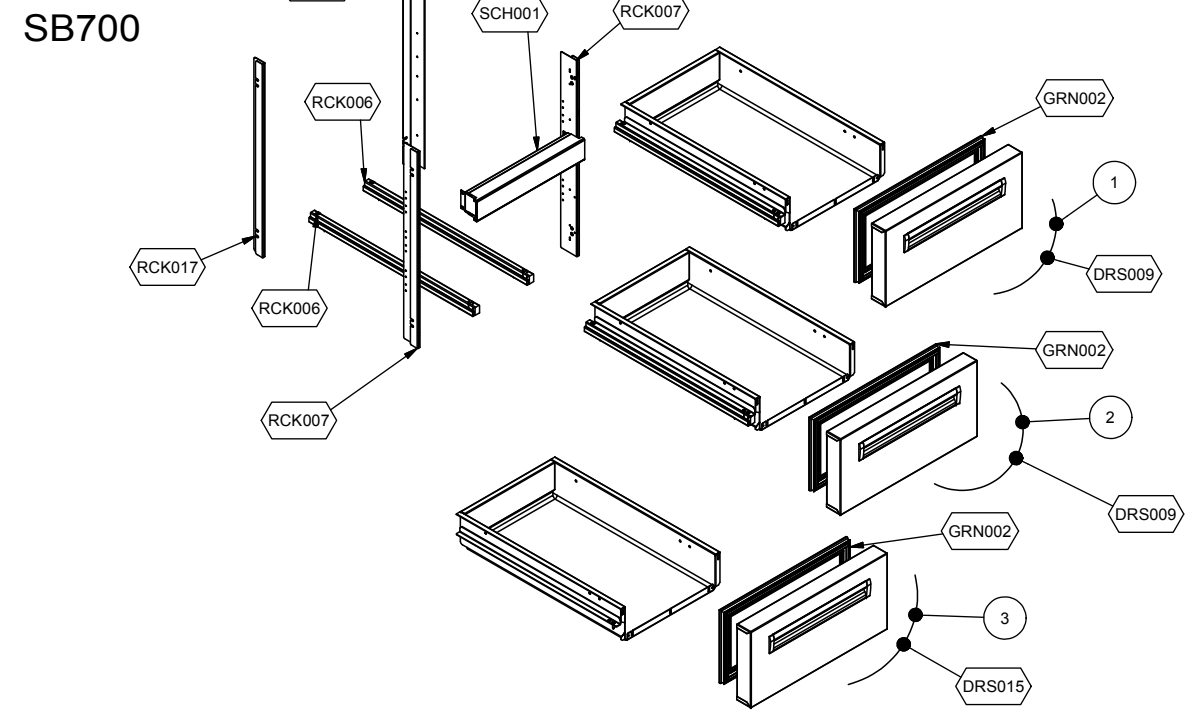

cookmax+

start!

Kühlung Tiefkühltisch

Artikel-Nr.

90614003 (7SB72IB4NP003 / SPRINGBIG702BT/S 1/2 1/2)

Explosionszeichnung / Ersatzteile

Bitte bei Ersatzteilbestellung immer Artikelnummer und Seriennummer mit angeben!

	PARAM.	OPTIONAL
⚡		
SCE001	TAR001	OPT

Exploded View

Validity: 08/04/2016

7SB72IB4NP003 TAV SPRING BIG 70 2 I BT 1/2 1/2 NO PIAN

ESP332 TAVOLI ST/SB -10/+24°C

Ref. Drawing	Code	Description
AEV001	73670868	ASS.EVAP.CAP BT 700 2/3P R404 T.SPRING
CMP001	74865760	COMPR.NT2192GK CSR 230V/50HZ R404A
CND001	74837190	COND.A MICROCANALI 262X360X25T
ECP001	74867068	PAR.ELETTR.COMPR.NT2192GK CSR 230V-50HZ
EVA001	73648588	EVAPOR 3RX10T 3/8"25X25 PASSO 4.5 X 525
FAN006	74847159	VENT.ADDA AA1282HB-AT 230V 50/60HZ 16W
FAN009	74845190	VENTIL.FMI W5F25A23M451+GRIGLIA PIANA+CA
GRD001	74845192	GRIGLIA FE.PIANA X VENT.D.240
HCB001	73632242	CAVO CALDO DOPPIO ISOL.BIG 2P CAS.2 VANO
LAM032	72609360	LAM.VANO Q.E.TSB TAVOLI SPRING
LAM033	72609362	FRONT.Q.E.CER.TSB DX GRUPPO T.SPRING
LAM043	72609519	LAM.LATERALE CHIU.CRUSCOT.DX BIG SPRING
LAM044	72609556	LAM.ANG.FISSAGGIO Q.E.BIG T.SPRING
LBL001	70709248	ADESIVO EVX 8 TASTI NO MARCHIO
LCK015	74708382	STAFFA SUP.Q.E.TSB TAVOLI SPRING
LCK016	74708384	STAFFA INF.Q.E.TSB TAVOLI SPRING
PRL001	72607726	PROF.MOB.ORIZ.(PVC Y2BS) 2P T.SPRING
PRL002	72609282	PROF.MOB.VERT.(PVC Y2BS) TSB T.SPRING
PRL003	72609290	PROFILO MOB.MONT.VERT.(Y2BS) TSB.T.SPRIN
SCE001	SC700	SCH.ELET. MEKANO GREEN - ENERGY - SPRING
SML001	73670443	ASS.FILTRO+TUBI T.SPRING R404 BT X MICRO
SML007	73679482	ASS.GOCCIOLATOIO EVAP.TRS 700 BT
TAR001	RIF.TAR.106	PARAMETRI TAVOLI SPRING BT
THE001	74700889	CENTR.EVCO EVX205 5RELE 8TASTI 50/60HZ
THE002	74700916	SONDA NTC IKE 3METRI -50/+105°
UCE001	74861972	UCE NT2192GK CSR R404A BT 230V/50HZ T.LI
VLV005	74873030	ELETTROVAL. 1028N/X04 230V\50HZ CASTEL