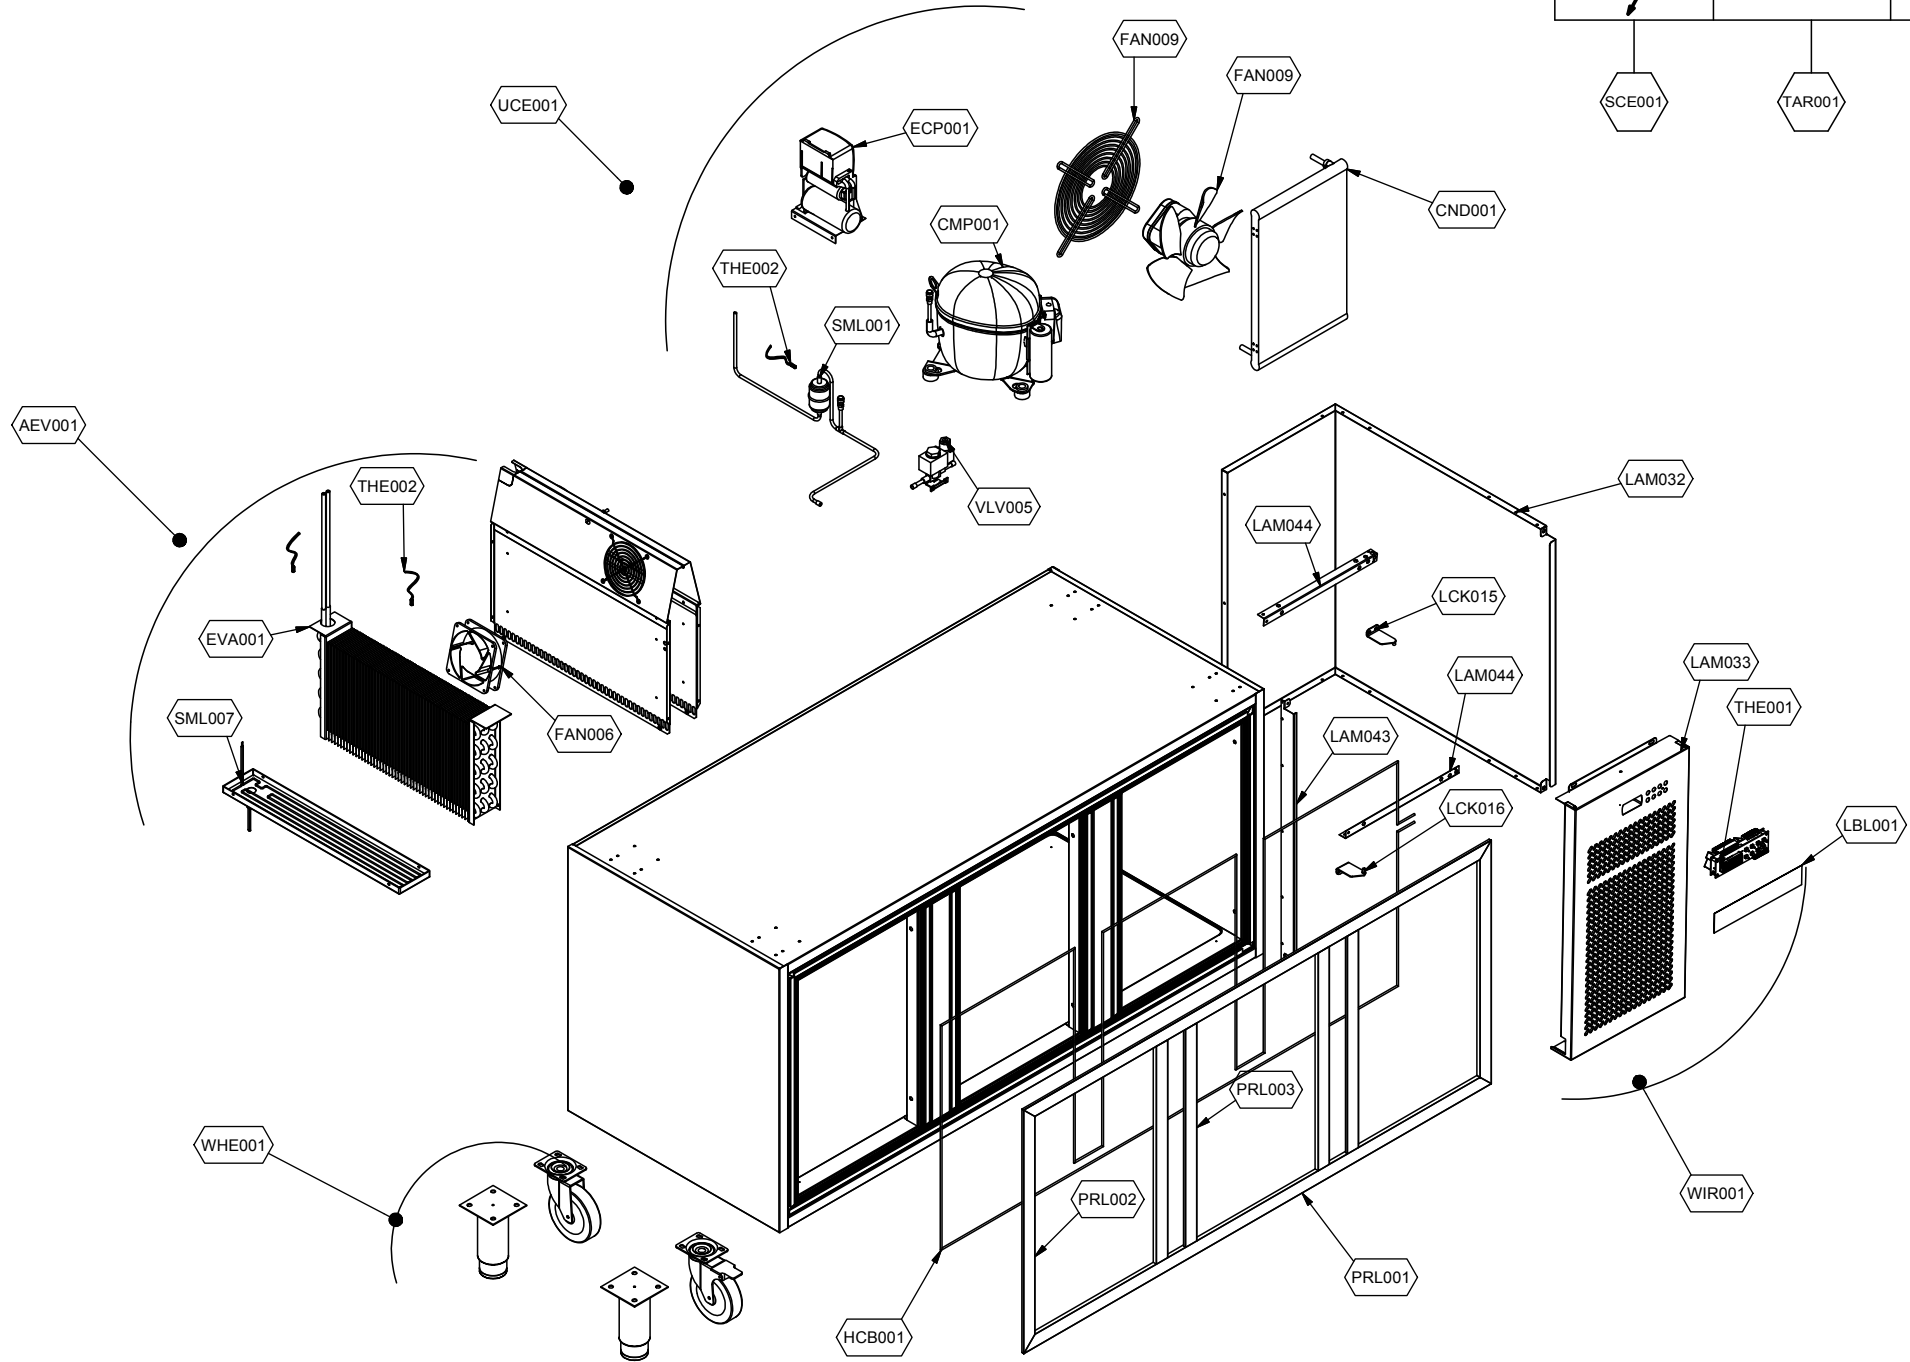

cookmax+

start!

Kühlung Tiefkühltisch

Artikel-Nr.

90614003 (7SB72IB4NP003 / SPRINGBIG702BT/S 1/2 1/2)

Explosionszeichnung / Ersatzteile

Bitte bei Ersatzteilbestellung immer Artikelnummer und Seriennummer mit angeben!

	PARAM.	OPTIONAL
⚡		
SCE001	TAR001	OPT

Exploded View

Validity: 08/04/2016

7SB72IB4NP003 TAV SPRING BIG 70 2 I BT 1/2 1/2 NO PIAN

ESP332 TAVOLI ST/SB -10/+24°C

Ref. Drawing	Code	Description
AEV001	73670868	ASS.EVAP.CAP BT 700 2/3P R404 T.SPRING
CMP001	74865760	COMPR.NT2192GK CSR 230V/50HZ R404A
CND001	74837190	COND.A MICROCANALI 262X360X25T
ECP001	74867068	PAR.ELETTR.COMPR.NT2192GK CSR 230V-50HZ
EVA001	73648588	EVAPOR 3RX10T 3/8"25X25 PASSO 4.5 X 525
FAN006	74847159	VENT.ADDA AA1282HB-AT 230V 50/60HZ 16W
FAN009	74845190	VENTIL.FMI W5F25A23M451+GRIGLIA PIANA+CA
GRD001	74845192	GRIGLIA FE.PIANA X VENT.D.240
HCB001	73632242	CAVO CALDO DOPPIO ISOL.BIG 2P CAS.2 VANO
LAM032	72609360	LAM.VANO Q.E.TSB TAVOLI SPRING
LAM033	72609362	FRONT.Q.E.CER.TSB DX GRUPPO T.SPRING
LAM043	72609519	LAM.LATERALE CHIU.CRUSCOT.DX BIG SPRING
LAM044	72609556	LAM.ANG.FISSAGGIO Q.E.BIG T.SPRING
LBL001	70709248	ADESIVO EVX 8 TASTI NO MARCHIO
LCK015	74708382	STAFFA SUP.Q.E.TSB TAVOLI SPRING
LCK016	74708384	STAFFA INF.Q.E.TSB TAVOLI SPRING
PRL001	72607726	PROF.MOB.ORIZ.(PVC Y2BS) 2P T.SPRING
PRL002	72609282	PROF.MOB.VERT.(PVC Y2BS) TSB T.SPRING
PRL003	72609290	PROFILO MOB.MONT.VERT.(Y2BS) TSB.T.SPRIN
SCE001	SC700	SCH.ELET. MEKANO GREEN - ENERGY - SPRING
SML001	73670443	ASS.FILTRO+TUBI T.SPRING R404 BT X MICRO
SML007	73679482	ASS.GOCCIOLATOIO EVAP.TRS 700 BT
TAR001	RIF.TAR.106	PARAMETRI TAVOLI SPRING BT
THE001	74700889	CENTR.EVCO EVX205 5RELE 8TASTI 50/60HZ
THE002	74700916	SONDA NTC IKE 3METRI -50/+105°
UCE001	74861972	UCE NT2192GK CSR R404A BT 230V/50HZ T.LI
VLV005	74873030	ELETTROVAL. 1028N/X04 230V\50HZ CASTEL