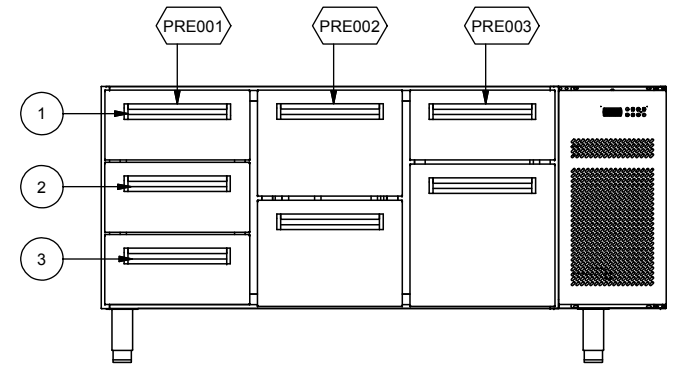

cookmax+

start!

Kühlung Tiefkühltisch

Artikel-Nr.

90614003 (7SB72IB4NP003 / SPRINGBIG702BT/S 1/2 1/2)

Explosionszeichnung / Ersatzteile

Bitte bei Ersatzteilbestellung immer Artikelnummer und Seriennummer mit angeben!

	PARAM.	OPTIONAL
⚡		
SCE001	TAR001	OPT

Exploded View

Validity: 08/04/2016

7SB72IB4NP003 TAV SPRING BIG 70 2 I BT 1/2 1/2 NO PIAN

ESP332 TAVOLI ST/SB -10/+24°C

Ref. Drawing	Code	Description
AEV001	73670868	ASS.EVAP.CAP BT 700 2/3P R404 T.SPRING
CMP001	74865760	COMPR.NT2192GK CSR 230V/50HZ R404A
CND001	74837190	COND.A MICROCANALI 262X360X25T
ECP001	74867068	PAR.ELETTR.COMPR.NT2192GK CSR 230V-50HZ
EVA001	73648588	EVAPOR 3RX10T 3/8"25X25 PASSO 4.5 X 525
FAN006	74847159	VENT.ADDA AA1282HB-AT 230V 50/60HZ 16W
FAN009	74845190	VENTIL.FMI W5F25A23M451+GRIGLIA PIANA+CA
GRD001	74845192	GRIGLIA FE.PIANA X VENT.D.240
HCB001	73632242	CAVO CALDO DOPPIO ISOL.BIG 2P CAS.2 VANO
LAM032	72609360	LAM.VANO Q.E.TSB TAVOLI SPRING
LAM033	72609362	FRONT.Q.E.CER.TSB DX GRUPPO T.SPRING
LAM043	72609519	LAM.LATERALE CHIU.CRUSCOT.DX BIG SPRING
LAM044	72609556	LAM.ANG.FISSAGGIO Q.E.BIG T.SPRING
LBL001	70709248	ADESIVO EVX 8 TASTI NO MARCHIO
LCK015	74708382	STAFFA SUP.Q.E.TSB TAVOLI SPRING
LCK016	74708384	STAFFA INF.Q.E.TSB TAVOLI SPRING
PRL001	72607726	PROF.MOB.ORIZ.(PVC Y2BS) 2P T.SPRING
PRL002	72609282	PROF.MOB.VERT.(PVC Y2BS) TSB T.SPRING
PRL003	72609290	PROFILO MOB.MONT.VERT.(Y2BS) TSB.T.SPRIN
SCE001	SC700	SCH.ELET. MEKANO GREEN - ENERGY - SPRING
SML001	73670443	ASS.FILTRO+TUBI T.SPRING R404 BT X MICRO
SML007	73679482	ASS.GOCCIOLATOIO EVAP.TRS 700 BT
TAR001	RIF.TAR.106	PARAMETRI TAVOLI SPRING BT
THE001	74700889	CENTR.EVCO EVX205 5RELE 8TASTI 50/60HZ
THE002	74700916	SONDA NTC IKE 3METRI -50/+105°
UCE001	74861972	UCE NT2192GK CSR R404A BT 230V/50HZ T.LI
VLV005	74873030	ELETTROVAL. 1028N/X04 230V\50HZ CASTEL