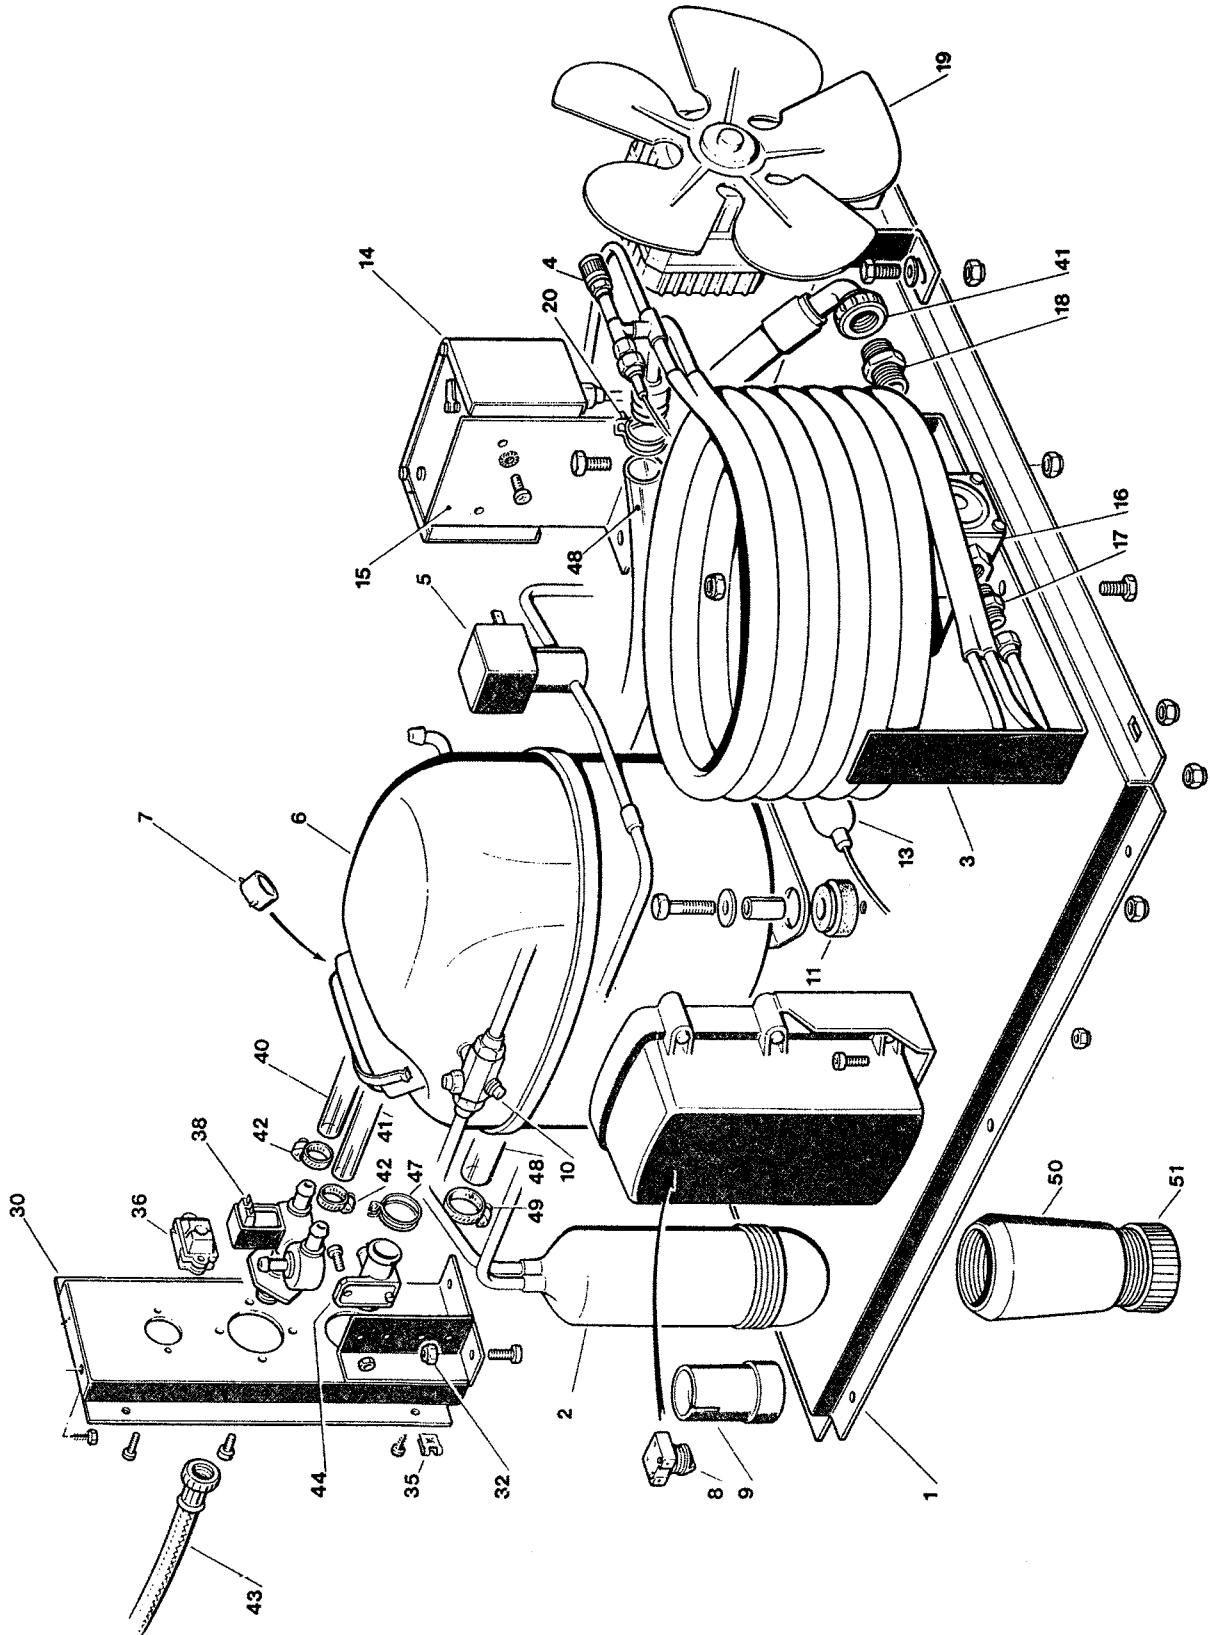

Pos. Nr.	Codice Code	Descrizione	Description	Description	Quantità Q.ty Q.tè
1	81420028/8	BASAMENTO	BASE	CHASSIS	1
2	81428267/0	SCAMBIATORE	EXCHANGER ASS'Y	ECHANGER	1
3	81427203/0	CONDENSATORE	CONDENSER	CONDENSATEUR	1
4	19864900/0	VALVOLA DI CARICA	CHARGE VALVE	VANNE DE CHARGE	1
5	19863033/0	VALVOLA GAS	GAS VALVE	VANNE DE GAZ	1
6	19165570/0	COMPRESSORE U.H. TIPO CAJ 44 61 Y	COMPRESSOR U.H. TYPE S CAJ 44 61 Y	COMPRESSEUR U.H. TYPE S CAJ 44 61 Y	1
7	19560134/0	PROTETTORE	PROTECTION	PROTECTEUR	1
8	19621690/0	RELÉ	RELAY	RELAIS	1
9	19180436/0	CONDENSATORE DI SPUNTO	START CONDENSER	CONDENSATEUR DE DEMARRAGE	1
10	19864900/0	VALVOLA DI CARICA	CHARGE VALVE	VANNE DE CHARGE	1
13	19301215/0	FILTRO	DRIER	DESHYDRATEUR	1
14	19797023/0	THERMOSTATO DI SICUREZZA	THERMOSTAT CONTROL		1
15		SUPPORTO	SUPPORT	SUPPORT	1
16	19865611/0	VALVOLA PRESSOSTATICA ACQUA	AUTOMATIC WATER VALVE	VANNE A EAU PRESSOSTATIQUE	1
17	25631013/0	RACCORDO	PIPE FITTING	RACCORD	1
18	19320310/0	RACCORDO	PIPE FITTING	RACCORD	1
19	18562501/0	ELETTRVENTILATORE	FAN MOTOR	VENTILATEUR	1
20	19281324/0	FASCETTA	CLAMP	BANDE	2
30	81418353/0	SUPPORTO	SUPPORT	SUPPORT	1
35	12436401/0	PIASTRINA	PLATE	PLAQUE	4
36	33320523/0	FISSACAVO	CLAMP	BANDE	1
38	19865509/0	ELETTRVALVOLA ACQUA	WATER SOLENOID VALVE	ELECTRO VANNE EAU	1
40	25790620/0	TUBO ACQUA	TUBE	TUYAU	1
41	81428258/0	TUBO ACQUA	TUBE	TUYAU	1
42	19280153/0	FASCETTA	CLAMP	BANDE	2
43	19810111/0	TUBO ALIMENTAZIONE	WATER INLET TUBE	TUYAU ENTREE EAU	1
43A	19350158/0	GUARNIZIONE PER TUBO	GASKET FOR TUBE	GARNITURE POUR TUYAU	1
44	25690806/0	SCARICO	WATER DRAIN PIPE	ECOULEMENT MACHINE	2
46	12291600/0	DADO	NUT	ECROU	2
47	19281324/0	FASCETTA	CLAMP	BANDE	2
48	25781513/0	TUBO SCARICO	TUBE	TUYAU	1
49	19280912/0	FASCETTA	CLAMP	BANDE	2
50	25460020/0	MANICOTTO	COUPLING	RALLONGE PIED	4
51	25570880/0	PIEDINO	LEVELLING FOOT	PIED	4