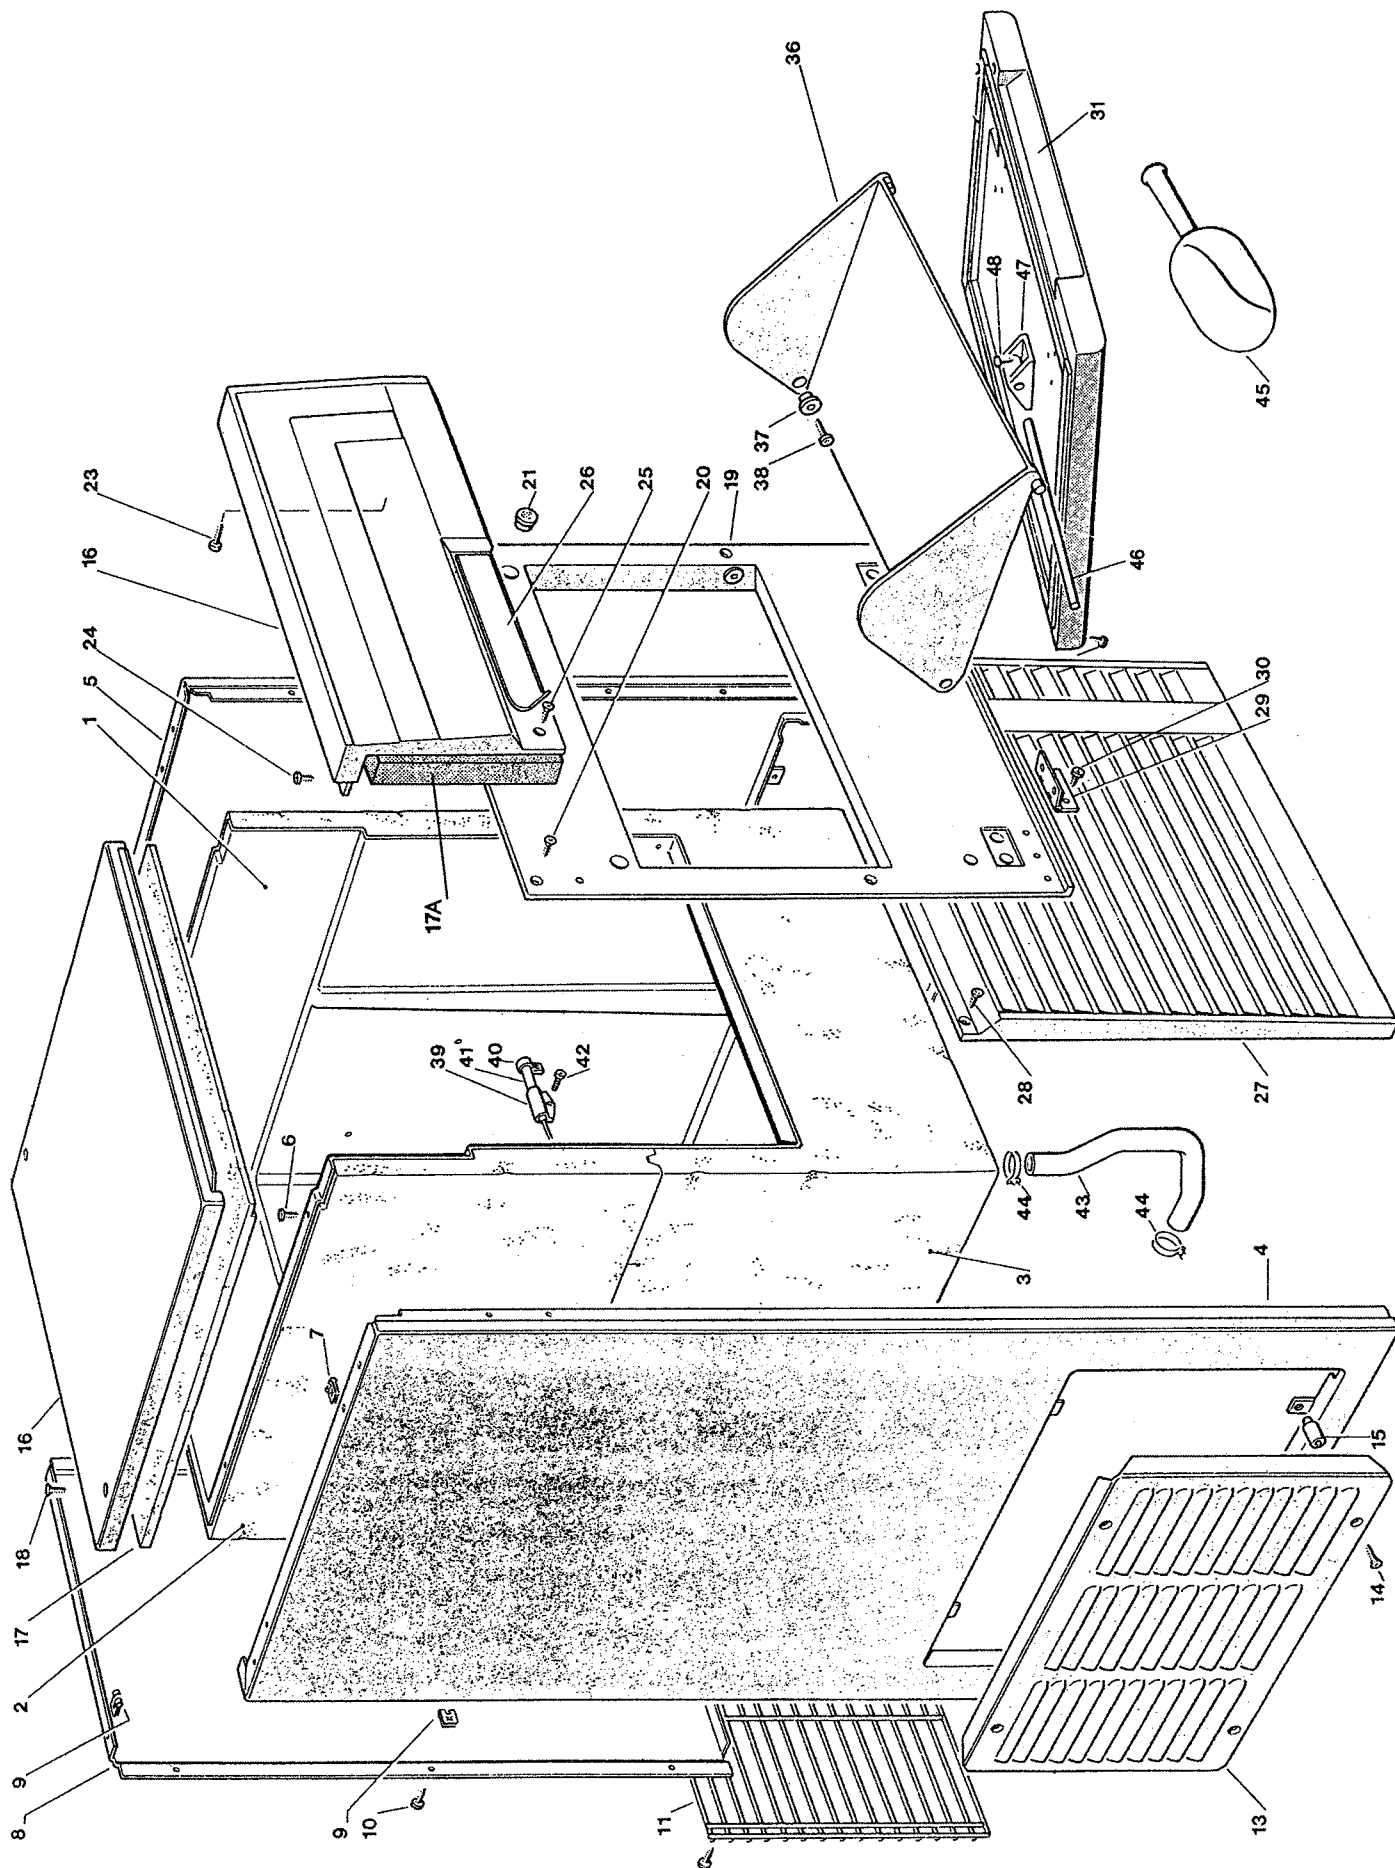

SCOTSMAN®

GP 90

Spare parts list
Catalogo ricambi
Catalogues pièces détachées

Pos. Nr.	Codice Code	Descrizione	Description	Description	Quantità Q.ty Q.té
1-2-3	81421165/0	ASSIEME CONTENITORE	ICE BIN	ENSEMBLE CUVE	1
4	25330629/0	FIANCO SINISTRO	LEFT SIDE	PANNEAU GAUCHE	1
5	25330628/0	FIANCO DESTRO	RIGHT SIDE	PANNEAU DROITE	1
6	12728106/0	VITE	SCREW	VIS	4
7	12436400/0	PIASTRINA	PLATE	PLAQUETTE	21
8	25700030/0	PANNELLO POSTERIORE	REAR PANEL	PENNEAU POSTERIEUR	1
9	12436400/0	PIASTRINA	PLATE	PLAQUETTE	4
10	12728106/0	VITE	SCREW	VIS	6
11	81420685/0	GRIGLIA POSTERIORE	BACK GRID	GRILLE ARRIERE	1
12	12728106/0	VITE	SCREW	VIS	2
13	25610096/0	PRESE D'ARIA	AIR INTAKE	PRISE D'AIR	2
14	12727818/0	VITE	SCREW	VIS	8
15	19356001/0	DISTANZIALE	SPACER	ENTRETOISE	8
16	25161103/0	COPERCHIO	COVER	COUVERCLE	1
17	25550048/0	PANN. SUP. ISOL. COPERCHIO	INSULATOR	PANNEAU ISOLANT	1
17A	25550047/0	PANN. VERT. ISOL. COPERCHIO	INSULATOR	PANNEAU ISOLANT	1
18	12727965/0	VITE	SCREW	VIS	2
19	25165494/0	CORNICE	FRAME	CORNICHE	1
20	12728026/0	VITE	SCREW	VIS	4
21	41109519/0	MAGNETE	MAGNET	MAGNETO	2
23	12728101/0	VITE	SCREW	VIS	1
24	12728101/0	VITE	SCREW	VIS	2
25	12727818/0	VITE	SCREW	VIS	1
26	19262836/0	ETICHETTA	LABEL	ETIQUETTE	1
27	25610100/0	PRESE D'ARIA	AIR INTAKE	PRISE D'AIR	1
28	12727818/0	VITE	SCREW	VIS	2
29	19120050/0	CERNIERA	HINGE	CHARNIERE	2
30	12728106/0	VITE	SCREW	VIS	4
31	81420524/0	ASSIEME PORTA	COMPLETE DOOR	PORTE COMPLETE	1
36	25260470/0	DEFLETTORE	DEFLECTOR	DEFLECTEUR	1
37	25110913/0	BUSSOLA	BUSH	DOUILLE	1
38	12728101/0	VITE	SCREW	VIS	2
39	25726475/0	SUPPORTO	SUPPORT	SUPPORT	1
40	25726474/0	SUPPORTO	SUPPORT	SUPPORT	1
41	19797018/0	TERMOSTATO	THERMOSTAT	THERMOSTAT	1
42	12726408/0	VITE	SCREW	VIS	2
43	25790621/0	TUBO SCARICO	TUBE	TUYAU	1
44	19281332/0	FASCETTA	CLAMP	BANDE	2
45	19500100/0	PALETTA	ICE SCOOP	PALLE A GLACE	1
46	25030020/0	PERNO	SHAFT	ARBRE	1
47	25726478/0	SUPPORTO	SUPPORT	SUPPORT	2
48	12728101/0	VITE	SCREW	VIS	4