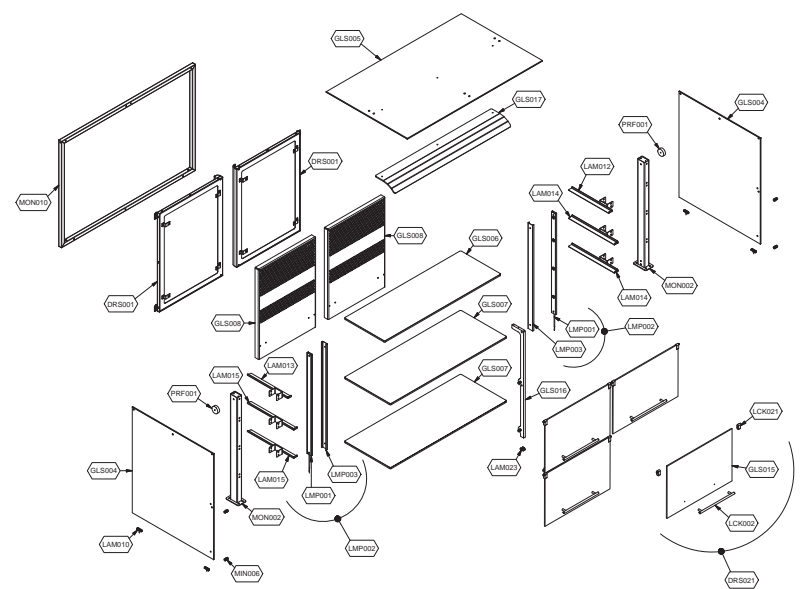

## Kühlung Büffet-Element

Artikel-Nr. 90651101 (9BESS3FIV0A91 / SOUL SERVICE STAND PLATINUM 3  
mit Entnahmeklappen)

---

### Explosionszeichnung / Ersatzteile

---

Bitte bei Ersatzteilbestellung immer Artikelnummer und Seriennummer  
mit angeben!

	PARAM.	OPTIONAL

Code	Description	Notes
9BESS3FIV0A91ES	EXPLODED VIEW 1	
9BESS3FIV0A91ES	EXPLODED VIEW 2	
73688952	FULL EVAPORATOR KIT	5
74837151	FAN PROTECTION FILTER	2
74865634	COMPRESSOR	4
74837117	CONDENSER	5
73669672	DOOR KIT	
73669442	DOOR	
74867018	COMPRESSOR ELECTRICAL PARTS	2
74839122	EVAPORATOR	5
74845180	FAN	2
74845038	TANGENTIAL FAN	2
74776568	SIDE GLASS	
74776532	CURVED TOP GLASS	
74776642	GLASS TOP MIDDLE SHELF	
74776632	BOTTOM GLASS MIDDLE SHELF	
74776662	AIR-CONVEYOR PER DOOR LATERALE	
74776563	PLEXIGLASS DOOR	
74776565	PLEXIGLASS STRUCTURE	
74776533	DEFLETTORE	
74847181	EVAPORATOR GRID	
74742008	MAIN ON/OFF SWITCH	2
74742017	LIGHT ON/OFF SWITCH	2
75956088	POWER RELAY	2
72539780	CONDENSING UNIT SUPPORT	
72539782	CONDENSING UNIT GRID	
72556044	PAN SUPPORT	
72539391	EVAPORATOR COVERING	
72538682	EVAPORATOR FRONT AIR-CONVEYOR	
72538672	EVAPORATOR REAR AIR-CONVEYOR	
74707262	WELL TRAY	
72557114	GLASS SUPPORT	
72538730	TOP RIGHT SUPPORT	
72538732	TOP LEFT SUPPORT	