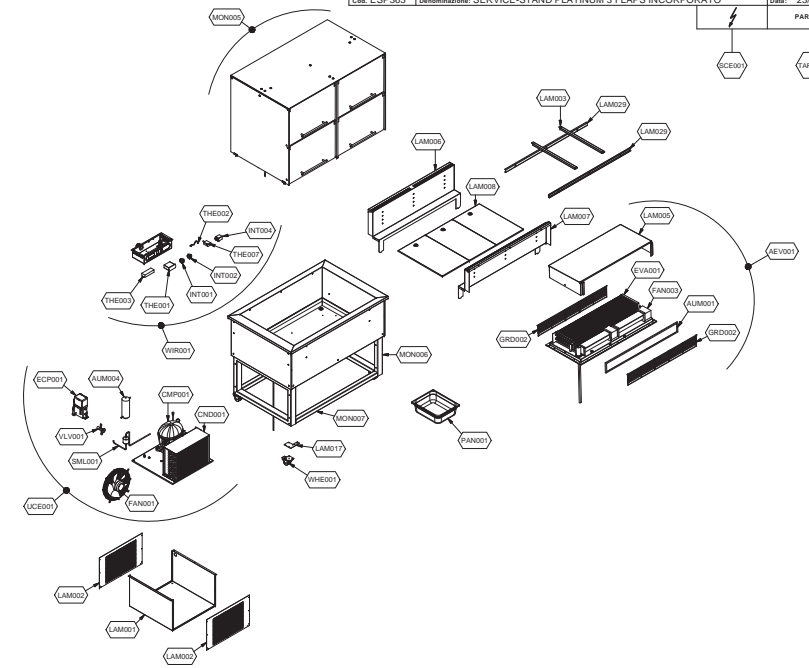

## Kühlung Büffet-Element

Artikel-Nr. 90651101 (9BESS3FIV0A91 / SOUL SERVICE STAND PLATINUM 3  
mit Entnahmeklappen)

---

### Explosionszeichnung / Ersatzteile

---

Bitte bei Ersatzteilbestellung immer Artikelnummer und Seriennummer  
mit angeben!

	PARAM.	OPTIONAL

Code	Description	Notes
9BESS3FIV0A91ES	EXPLODED VIEW 1	
9BESS3FIV0A91ES	EXPLODED VIEW 2	
73688952	FULL EVAPORATOR KIT	5
74837151	FAN PROTECTION FILTER	2
74865634	COMPRESSOR	4
74837117	CONDENSER	5
73669672	DOOR KIT	
73669442	DOOR	
74867018	COMPRESSOR ELECTRICAL PARTS	2
74839122	EVAPORATOR	5
74845180	FAN	2
74845038	TANGENTIAL FAN	2
74776568	SIDE GLASS	
74776532	CURVED TOP GLASS	
74776642	GLASS TOP MIDDLE SHELF	
74776632	BOTTOM GLASS MIDDLE SHELF	
74776662	AIR-CONVEYOR PER DOOR LATERALE	
74776563	PLEXIGLASS DOOR	
74776565	PLEXIGLASS STRUCTURE	
74776533	DEFLETTORE	
74847181	EVAPORATOR GRID	
74742008	MAIN ON/OFF SWITCH	2
74742017	LIGHT ON/OFF SWITCH	2
75956088	POWER RELAY	2
72539780	CONDENSING UNIT SUPPORT	
72539782	CONDENSING UNIT GRID	
72556044	PAN SUPPORT	
72539391	EVAPORATOR COVERING	
72538682	EVAPORATOR FRONT AIR-CONVEYOR	
72538672	EVAPORATOR REAR AIR-CONVEYOR	
74707262	WELL TRAY	
72557114	GLASS SUPPORT	
72538730	TOP RIGHT SUPPORT	
72538732	TOP LEFT SUPPORT	