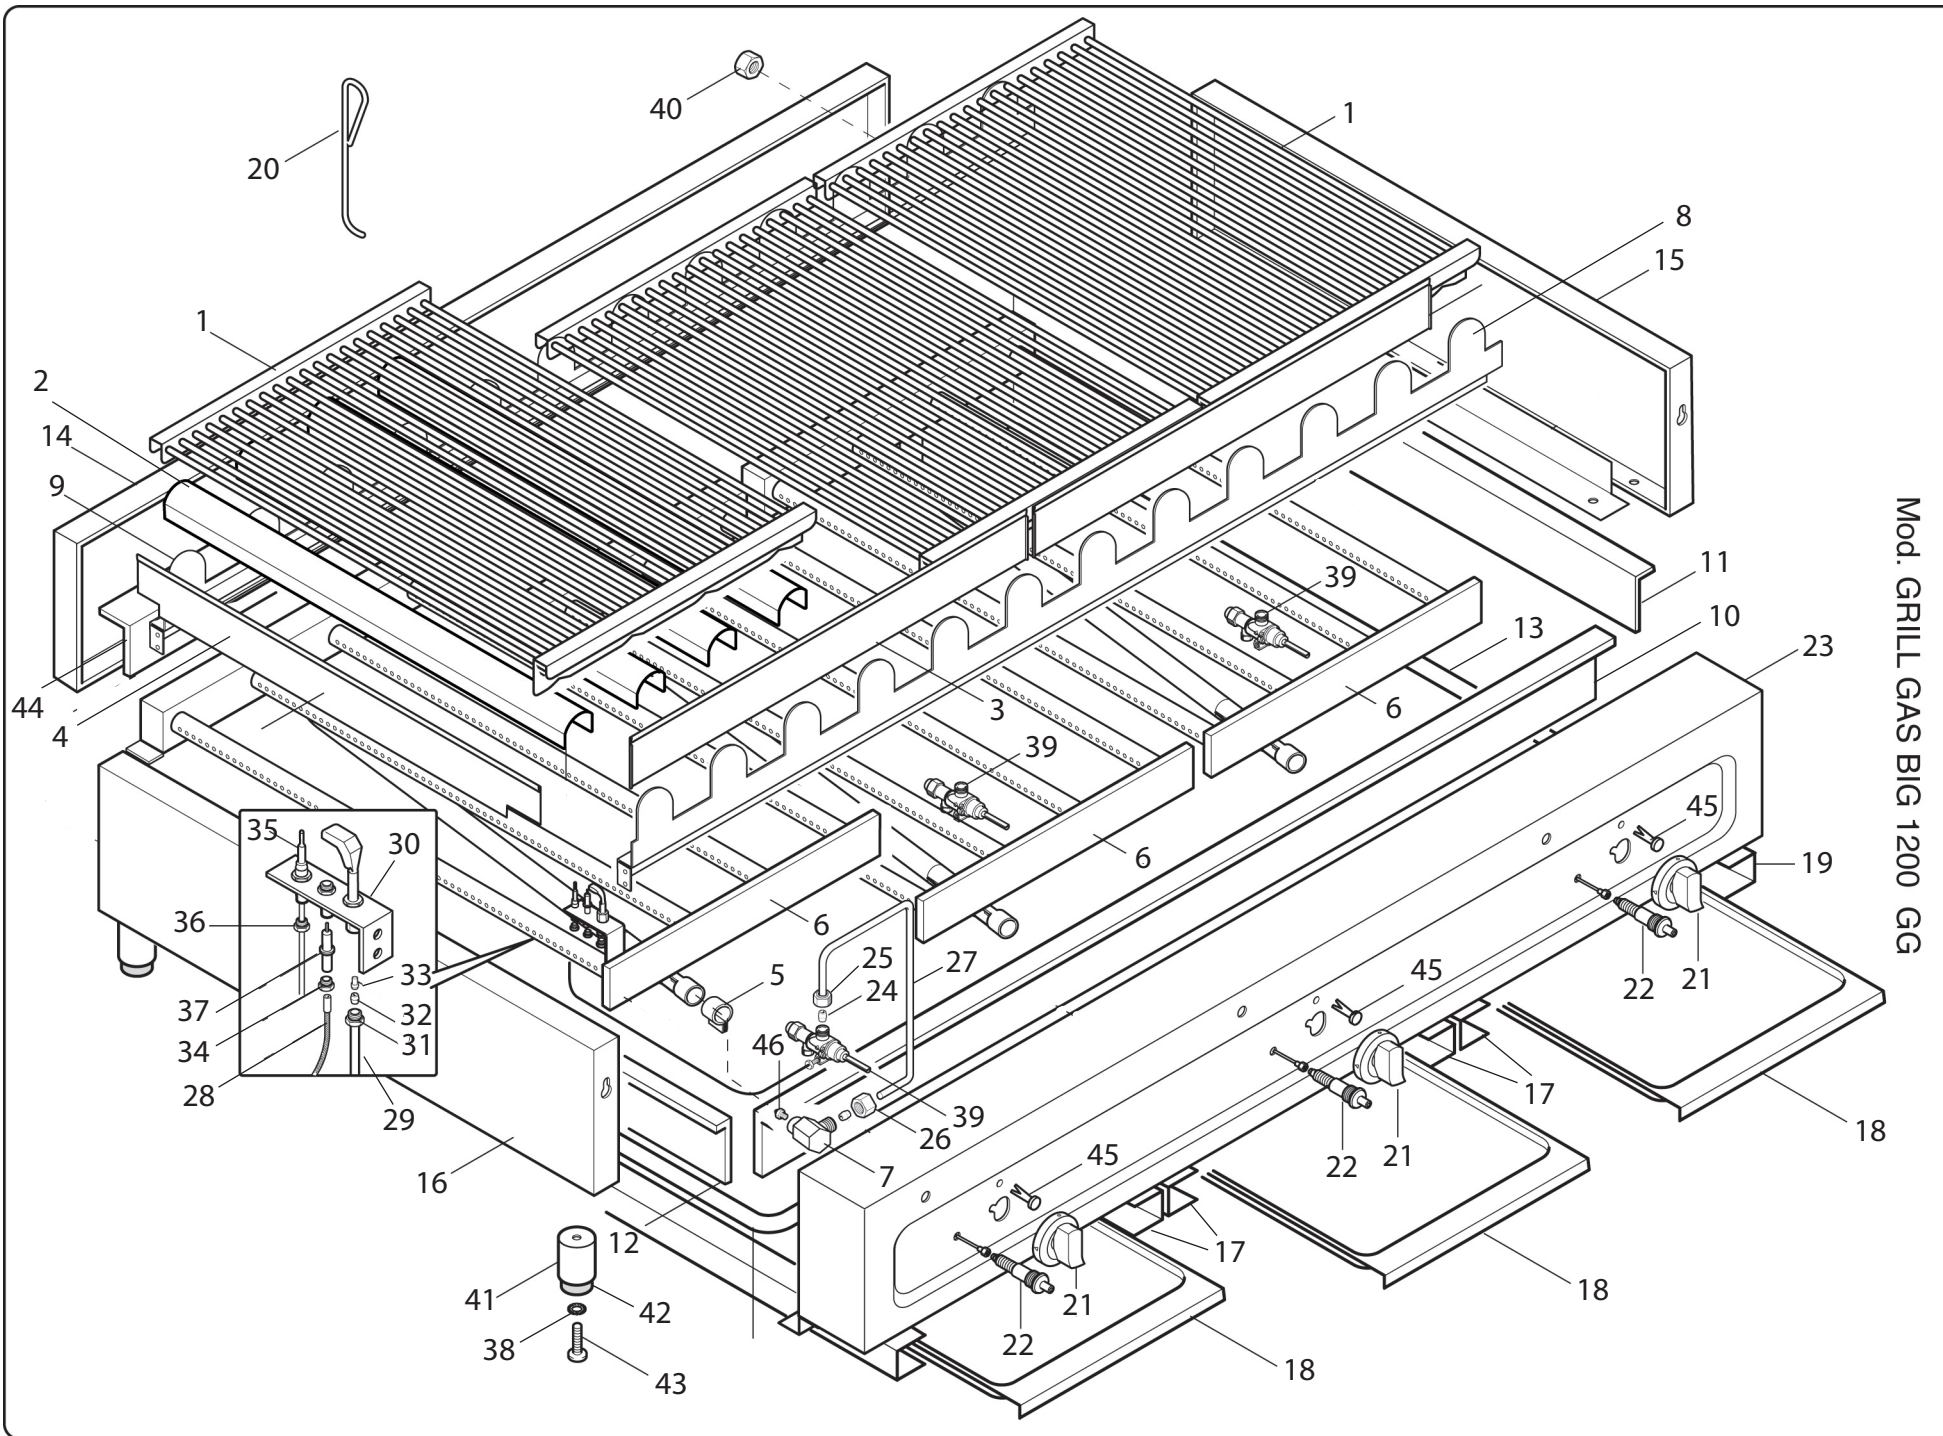

Snackgeräte Gas-Profi-Grills

Artikel-Nr. 263018 (BIG1200GGM)

Explosionszeichnung / Ersatzteile

Bitte bei Ersatzteilbestellung immer Artikelnummer und Seriennummer mit angeben!

Mod. GRILL GAS BIG 1200 GG

LEGENDE BIG1200GG

Bezug Nr.	Kode
1	G700AP
2	TECOBRU1200
3	GOANTPOST1200
4	GOLADXSX1200
5	FA800
6	BR1200
7	PORTAIN800
8	TRAVERSAANT1200
9	TRAVERSAPOST1200
10	LISTAANT1200
11	LISTAINTDX1200
12	LISTAINTSX1200
13	RA1200
14	SCHIENA1200
15	FIANCODX1200
16	FIANCOSX1200
17	GUIDACEVA1200
18	VASCA1200
19	GUIDALAVA1200
20	GANCIO1
21	MAGG800
22	ACCELETTRICA
23	CRUBIG1200
24	BI04
25	BO018
26	BO01
27	CONRA8001200GG
28	FIACCGG
29	TURA04
30	STAPI
31	DA04
32	BI4GG
33	INGG19
34	DA09
35	TERMOCO400GG
36	DA08
37	ELACCGG
38	RO05
39	RU700/S
40	TAPPOF
41	PIGG
42	GOPIGG
43	VI16
44	LISTAPOST1200
45	CLIP
46	IN6MB130