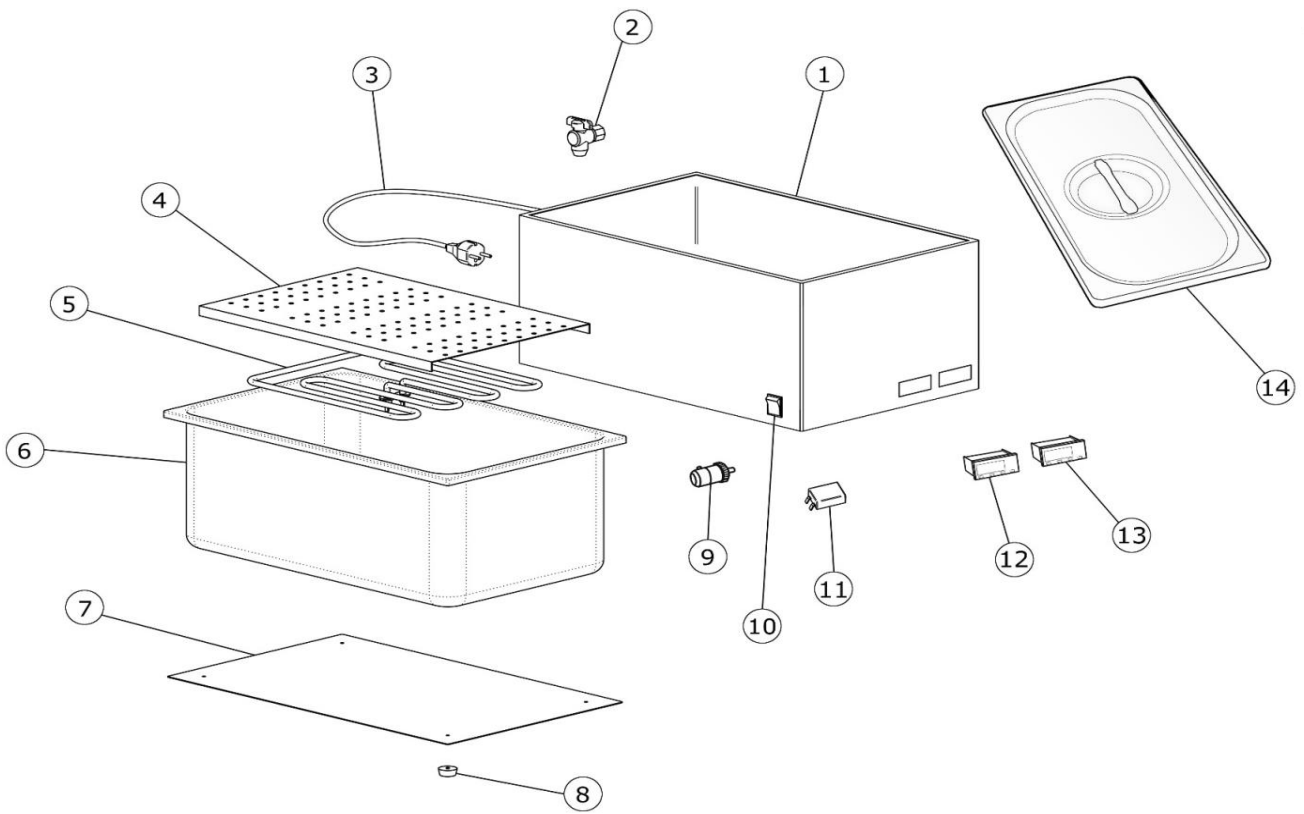

Snackgeräte Sous-Vide Cooker

Artikel-Nr. 245018 (SVC60)

Explosionszeichnung / Ersatzteile

Bitte bei Ersatzteilbestellung immer Artikelnummer und Seriennummer mit angeben!

SPARE PART LIST / ESPLOSO SVC30-60

SPARE PART LIST / ESPLOSO SVC30-60

REF.	CODE CODICE	DESCRIPTION	DESCRIZIONE	PRICE PREZZO
1	R00778	Chassis SVC30	Carcassa SVC30	
1	R00779	Chassis SVC60	Carcassa SVC60	
2	R00760	Tap	Rubinetto	
3	R00761	Electric cable	Cavo elettrico	
4	R00762	Bottom grid SVC30	Griglia di fondo SVC30	
4	R00763	Bottom grid SVC60	Griglia di fondo SVC60	
5	R00764	Heating element 2500 W SVC30	Resistenza 2500 W SVC30	
5	R00765	Heating element 3000 W SVC60	Resistenza 3000 W SVC60	
6	R00766	Basin SVC30	Vasca SVC30	
6	R00767	Basin SVC60	Vasca SVC60	
7	R00768	Cover SVC30	Fondo SVC30	
7	R00769	Cover SVC60	Fondo SVC60	
8	R00770	Foot	Piedino	
9	R00771	Pump	Pompa	
10	R00772	Switch	Interruttore	
11	R00773	Solid state relay	Relay stato solido	
12	R00774	Digital thermostat	Termostato digitale	
13	R00775	Digital timer	Timer digitale	
14	R00776	Lid SVC30	Coperchio SVC30	
14	R00777	Lid SVC60	Coperchio SVC60	