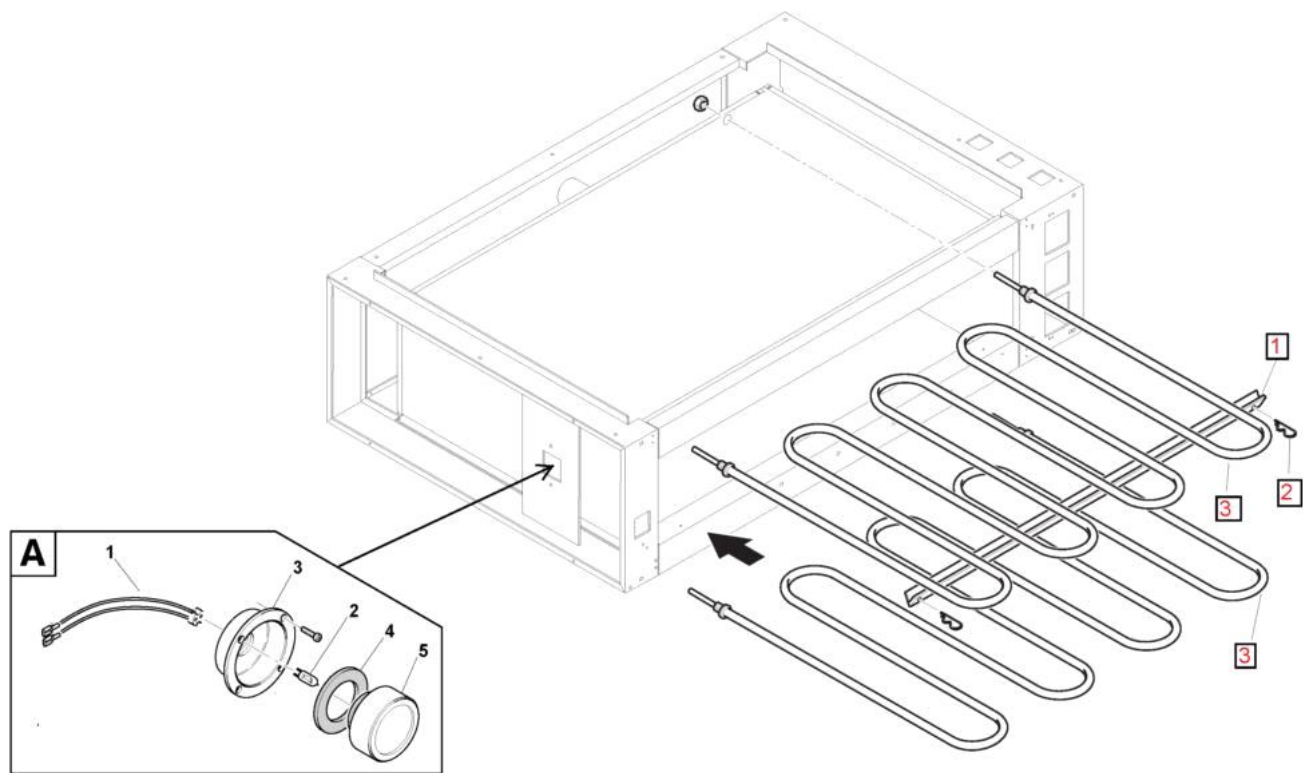

Struttura forno (DM 435/635S/635L/935) (DM
430/630S/630L/930)

Pos	Codice	Descrizione	notes	Prezzo (EUR)
1A	E9P08	Coperchio	935	
1A	E9P10	Coperchio	635S	
1A	E9PC1	Coperchio	930	

Struttura forno (DB 835/1235S/1235L) (DB 830/1230S/1230L)

Pos	Codice	Descrizione	notes	
0001	E3E15	Camino esterno	Optional	
0002	WCE37	TAPPO INF.CAM.EST.S.2000 ACC.	Optional	
0003	E3P83	Fianco	DX-SX / 835-1235L-830-1230L	
0003	E3P97	Fianco	1235S-1230S	
0004	E3PC0	Coperchio - 435 DS	835-1235S	
0004	E3PC5	Coperchio	830-1230S	
0004	E9P07	Coperchio	1235L-1230L	
0005	E3F11	Schienale	830-1230S	
0005	E3F26	Schienale	1235L	
0005	E3P81	Schienale	835-1235S	
0005	E3P95	Schienale	1230L	
0006	E3P20	FRONT.SX M+D.830+835+1230S+L	SX	
0007	E3F03	Frontale	DX	
0008	E3P50	Cappa	830-1230S	
0008	E3P57	Cappa	1230L	
0008	E3PT4	Cappa - 435 DS	835-1235S	
0008	E9PT1	Cappa	1235L	
0009	E3F18	Scivolo divisorio	830-1230S	
0009	E3F25	Scivolo divisorio	1235L	
0009	E3P82	Scivolo divisorio	835-1235S	
0009	E3P99	Scivolo divisorio	1230L	
0010	E3F15	Scivolo	835-1235S	
0010	E3F17	Scivolo	1230S	
0010	E3F57	Ribassa camera	830	
0010	E3P56	Scivolo	1230L	
0010	E9PT2	Scivolo	1235L	
0011	AL331	PIETRA 628X606X14 F.430 DS	830 / 628x606x14	
0011	AL332	PIETRA REFR.695X365X14 435 DS	835 / 695x365x14	
0011	AL336	PIETRA 928X606X14 630L+S+MF630	1230S-1230L / 928x606x14	
0011	AL341	PIETRA 355X1047X14 DM+MM635S	1235S / 355x1047x14	
0011	AL342	PIETRA 557,5X697X14 635L DM+MM	1235L / 557,5x697x14	
0012	E3G03	Protezione	1230L	
0012	E3G05	Protezione	1230S	
0012	E3G06	Protezione	830	
0012	E3G09	Protezione	835-1235S	
0012	E9G02	Protezione	1235L	
0013	MD008	Molletta		
0014	E3F22	Contenimento lampada		
0015	E3PC4	Coperchio	1230S	
0015	E9P10	Coperchio	1235S	
0016	E3F54	Ribassa camera	830-1230S	
0016	E3F55	Ribassa camera	1230L	
0016	E3F57	Ribassa camera	835-1235S	
0016	E3F58	Ribassa camera	1235L	