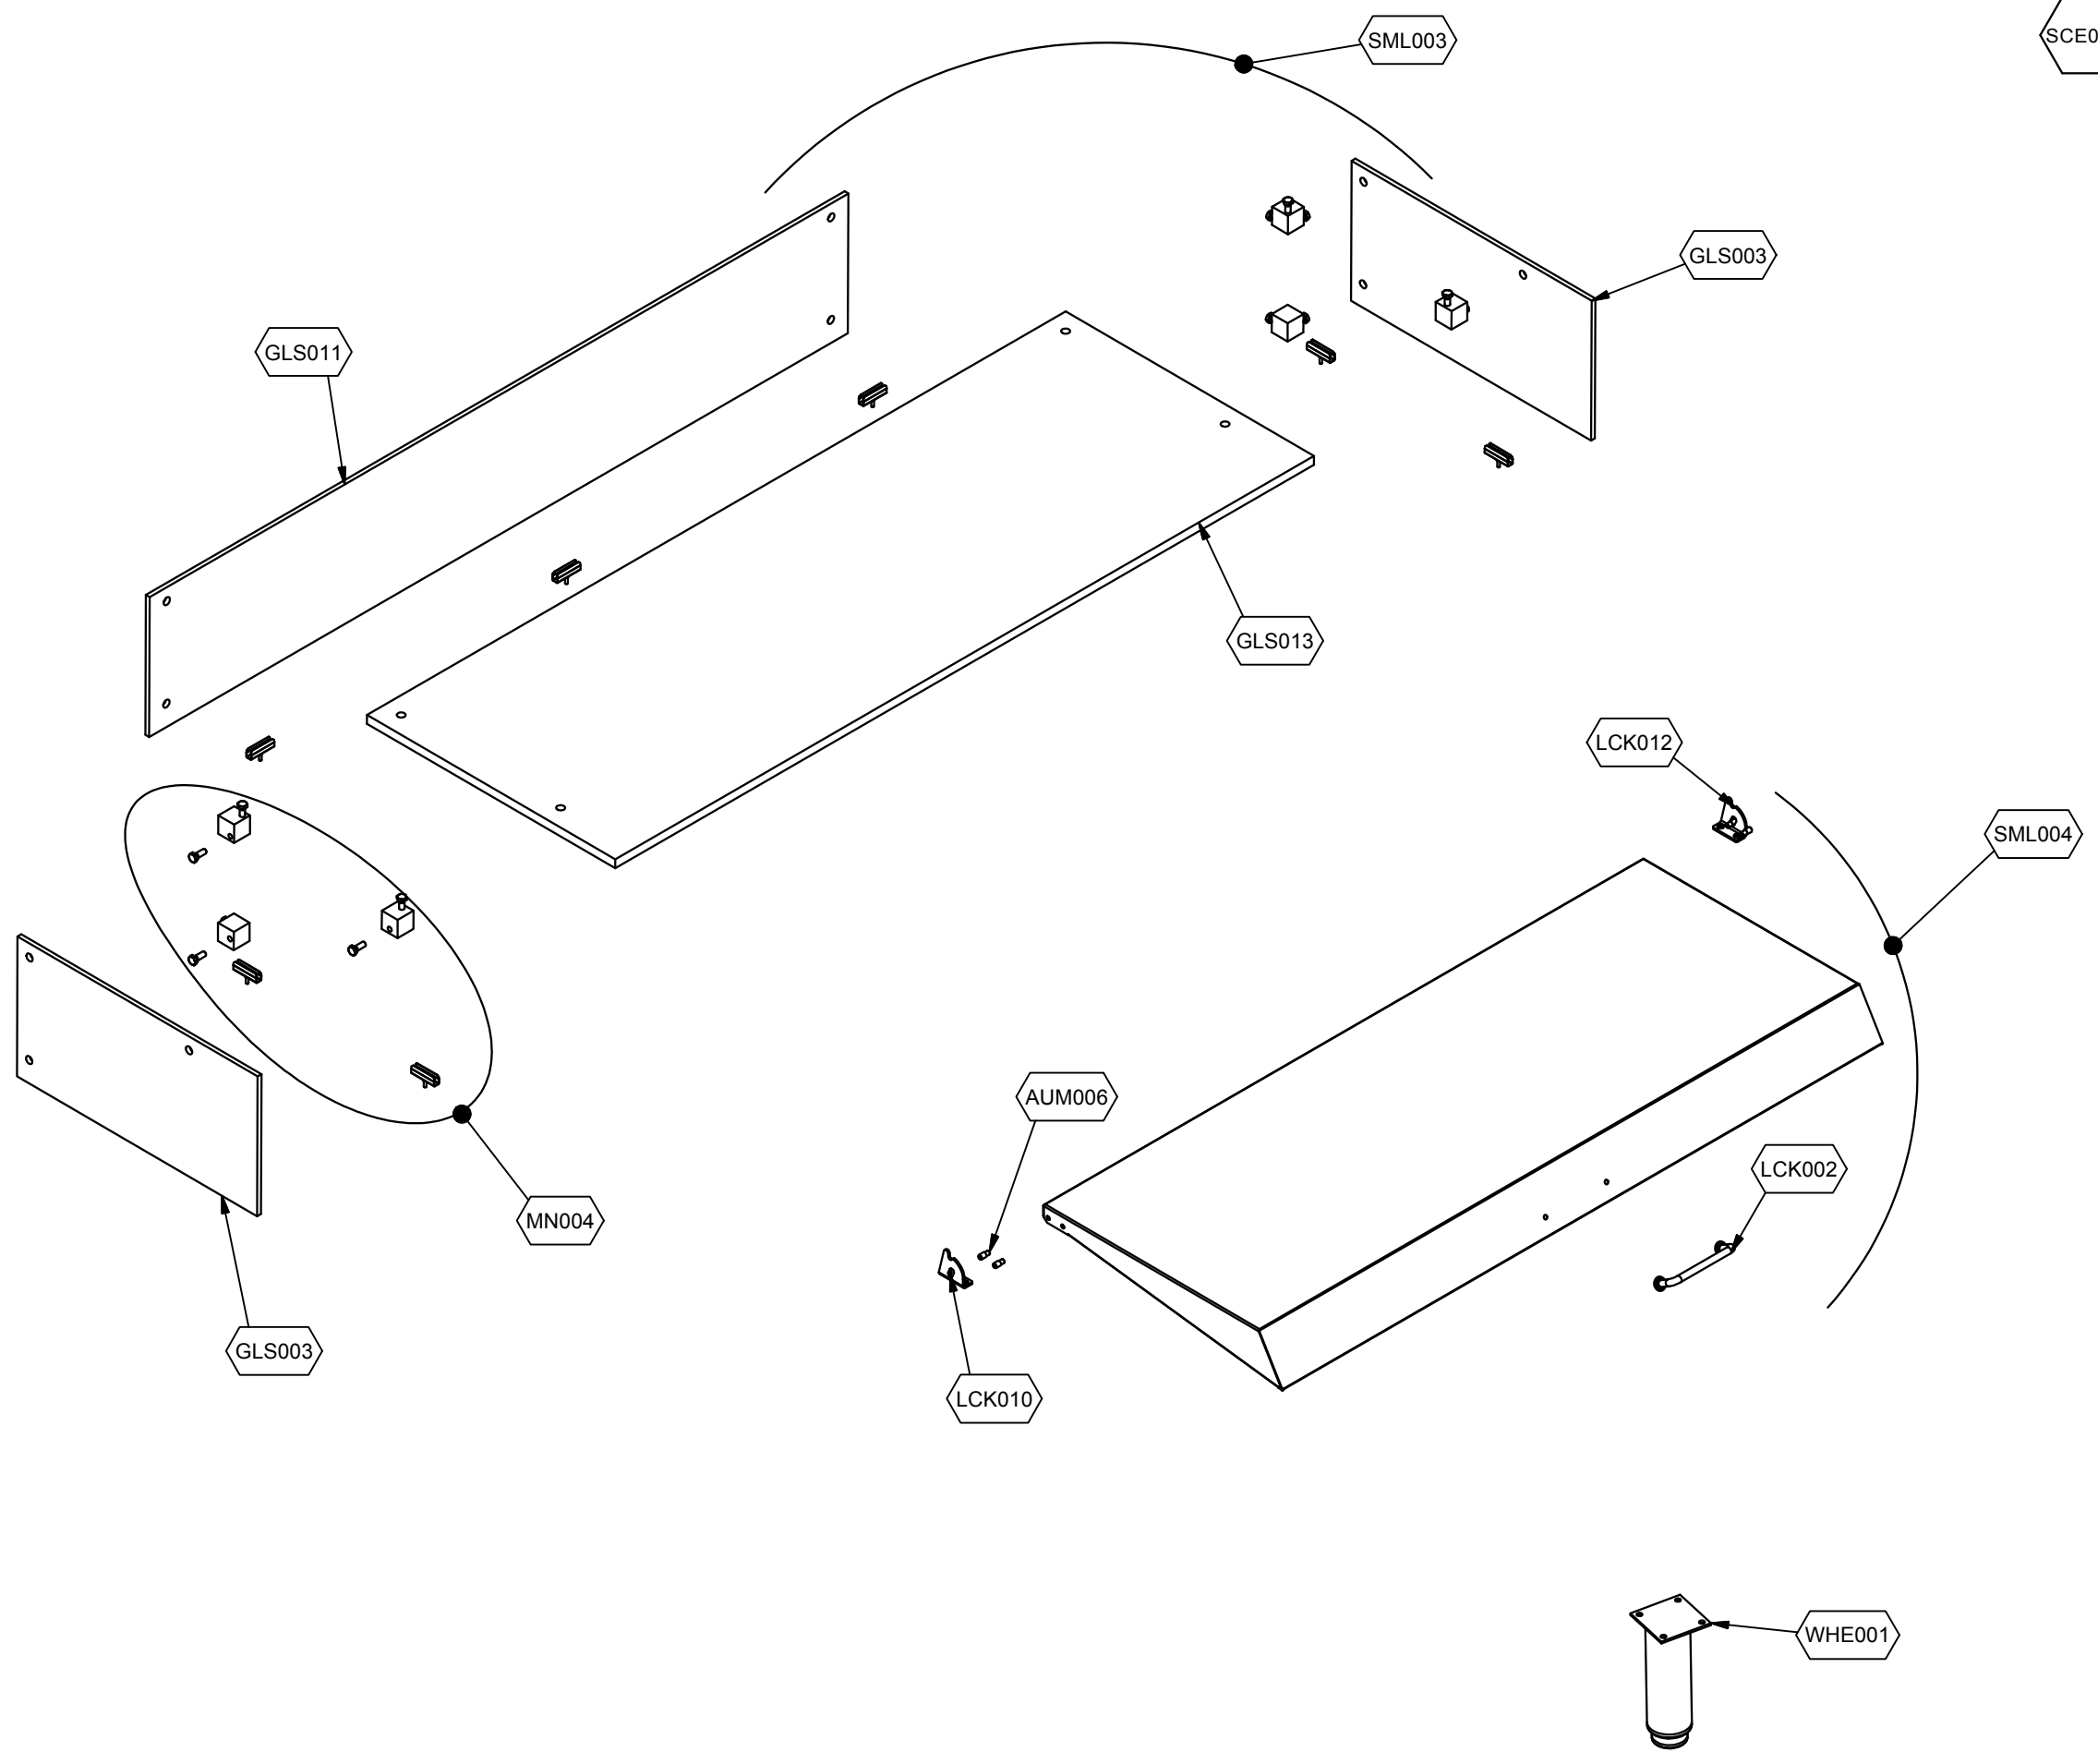

cookmax+

start!

Kühlung Kühl-Aufsatzvitrine mit Edelstahldeckel

Artikel-Nr.
554037 (7VS14G3K4AP01 / VRS1450K)

Explosionszeichnung / Ersatzteile

Bitte bei Ersatzteilbestellung immer Artikelnummer und Seriennummer mit angeben!

	PARAM.	OPTIONAL
		
SCE001	TAR001	OPT

Cod. OPT005

Denominazione: OPTIONAL VRS

Data: 00

INDICE DI MODIFICA: 00

PARAM.

OPTIONAL

SCE001

TAR001

OPT

Exploded View

Validity: 08/04/2016

7VS14G3K4AA01	REFR. SPRING GN 1/3 1450 C.INOX
ESP320	VETRINE VRS +2/+7°C

Ref. Drawing	Code	Description
CMP001	74865722	COMPR. EMT6152GK CSIR 230V/50HZ R404A
CND001	74837052	CONDENS.155X44XH183 7TX2R PA4MM VRK SA
ECP001	74867008	PARTI ELETTR.COMPR.EMT6152GK CSIR
FAN006	74847159	VENT.ADDA AA1282HB-AT 230V 50/60HZ 16W
GRD001	74846534	GRIGLIA PLASTICA COND.VRK
LAM002	72610806	LAM.TESTATA DX VRS 1/3
LAM030	72610810	LAM.COPERTURA MOTORE VRS 1/3
LAM053	72610800	LAM.CRUSCOTTO VRS 1/3
SCE001	SC895	SCHEMA ELETTRICO VRS SPRING
SML001	73670238	ASS.FILTRO VRK/VRS
TAR001	RIF.TAR.M03	PARAMETRI VASCH.REFR.SPRING. VRS
THE001	74700776	CENTRALINA EV3B33N7PXRBO2 230V 50/60 30A
THE002	74700917	SONDA NTC IKE 1.5MT -50/+105°
UCE001	74861900	UCE EMT6152GK R404A VRS 1/3 230/50

Optional Exploded View

Validity: 08/04/2016

7VS14G3K4AA01	REFR. SPRING GN 1/3 1450 C.INOX
OPT023	ESPLOSO ACCESSORI VRS

Ref. Drawing	Code	Description
AUM006	72553650	PERNO COPERCHIO SX 60 TT
LCK002	74701598	MANIGLIA CROM.25*104*8
LCK010	72553677	CERNIERA SX COPERC.PIEG. SX TT
LCK012	72553676	CERNIERA DX COPERC.PIEG. SX TT
SML004	71379066	ASS.COPERCHIO VRS 1450 1/3