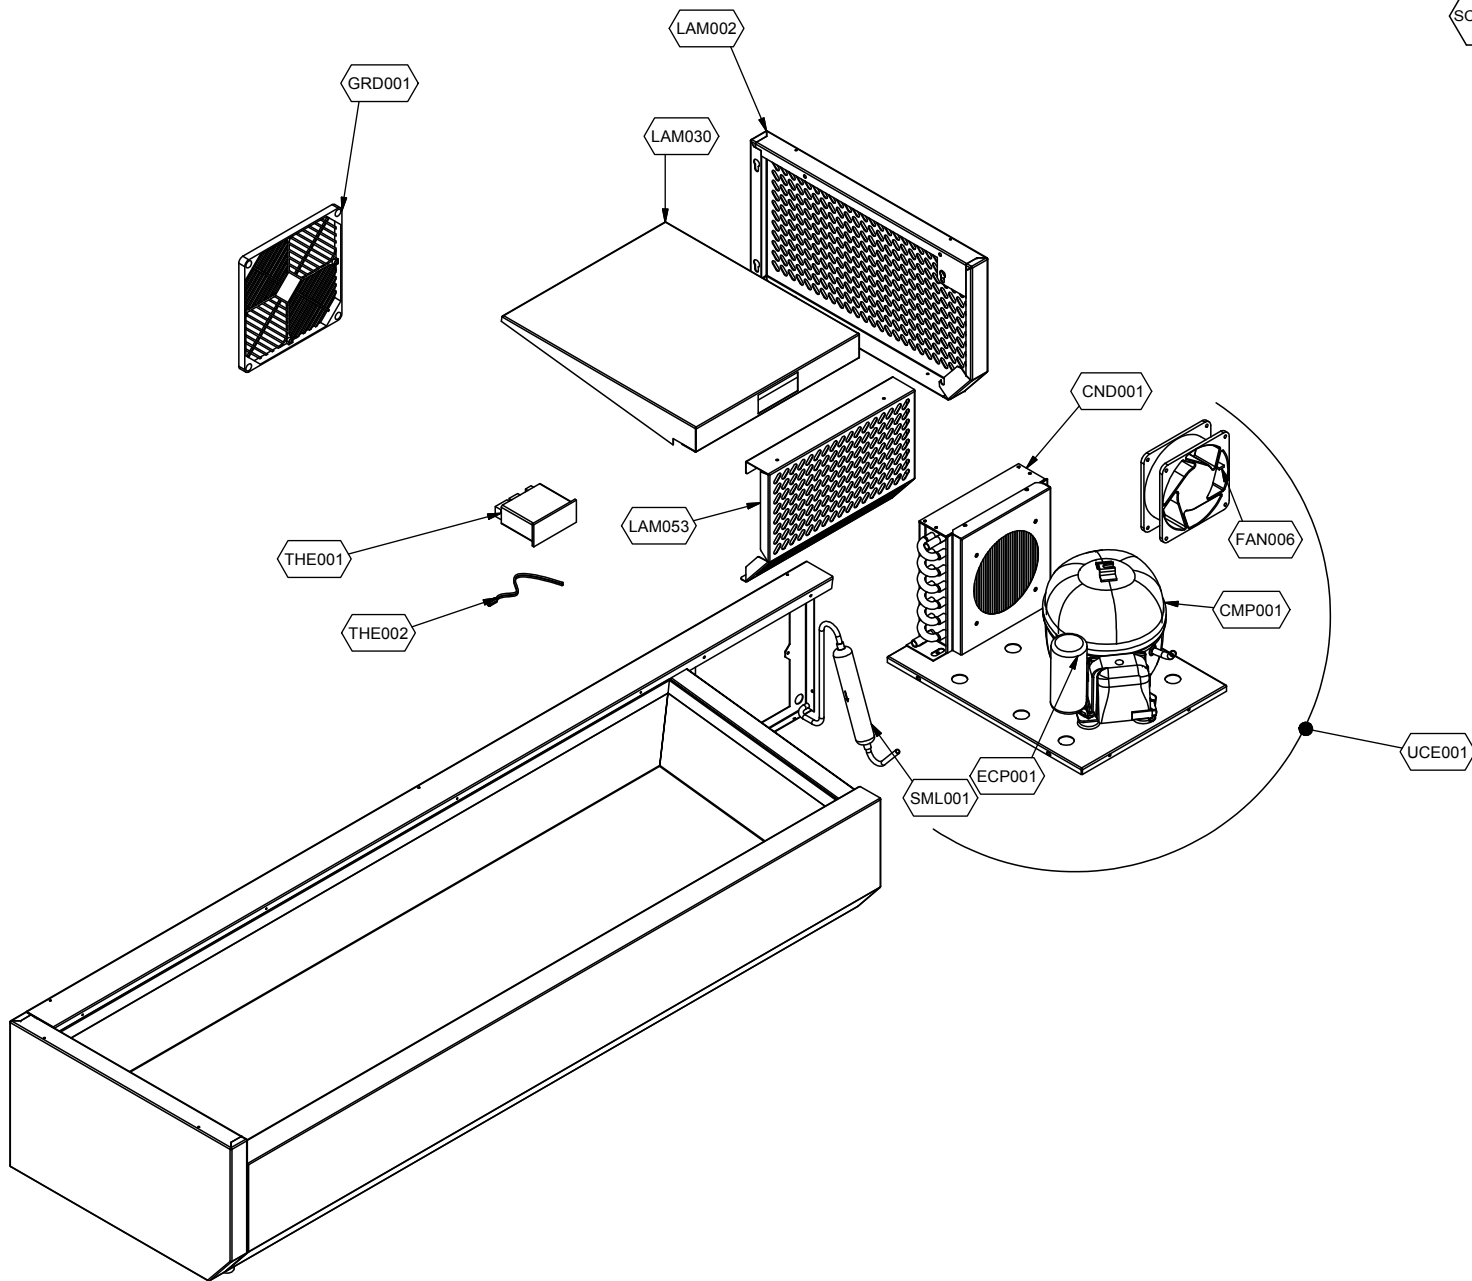

cookmax+

start!

Kühlung Kühl-Aufsatzvitrine mit Edelstahldeckel

Artikel-Nr.
554037 (7VS14G3K4AP01 / VRS1450K)

Explosionszeichnung / Ersatzteile

Bitte bei Ersatzteilbestellung immer Artikelnummer und Seriennummer mit angeben!

	PARAM.	OPTIONAL
		
SCE001	TAR001	OPT

Cod. OPT005

Denominazione: OPTIONAL VRS

Data: 00

INDICE DI MODIFICA: 00

PARAM.

OPTIONAL

SCE001

TAR001

OPT

Exploded View

Validity: 08/04/2016

7VS14G3K4AA01	REFR. SPRING GN 1/3 1450 C.INOX
ESP320	VETRINE VRS +2/+7°C

Ref. Drawing	Code	Description
CMP001	74865722	COMPR. EMT6152GK CSIR 230V/50HZ R404A
CND001	74837052	CONDENS.155X44XH183 7TX2R PA4MM VRK SA
ECP001	74867008	PARTI ELETTR.COMPR.EMT6152GK CSIR
FAN006	74847159	VENT.ADDA AA1282HB-AT 230V 50/60HZ 16W
GRD001	74846534	GRIGLIA PLASTICA COND.VRK
LAM002	72610806	LAM.TESTATA DX VRS 1/3
LAM030	72610810	LAM.COPERTURA MOTORE VRS 1/3
LAM053	72610800	LAM.CRUSCOTTO VRS 1/3
SCE001	SC895	SCHEMA ELETTRICO VRS SPRING
SML001	73670238	ASS.FILTRO VRK/VRS
TAR001	RIF.TAR.M03	PARAMETRI VASCH.REFR.SPRING. VRS
THE001	74700776	CENTRALINA EV3B33N7PXRBO2 230V 50/60 30A
THE002	74700917	SONDA NTC IKE 1.5MT -50/+105°
UCE001	74861900	UCE EMT6152GK R404A VRS 1/3 230/50