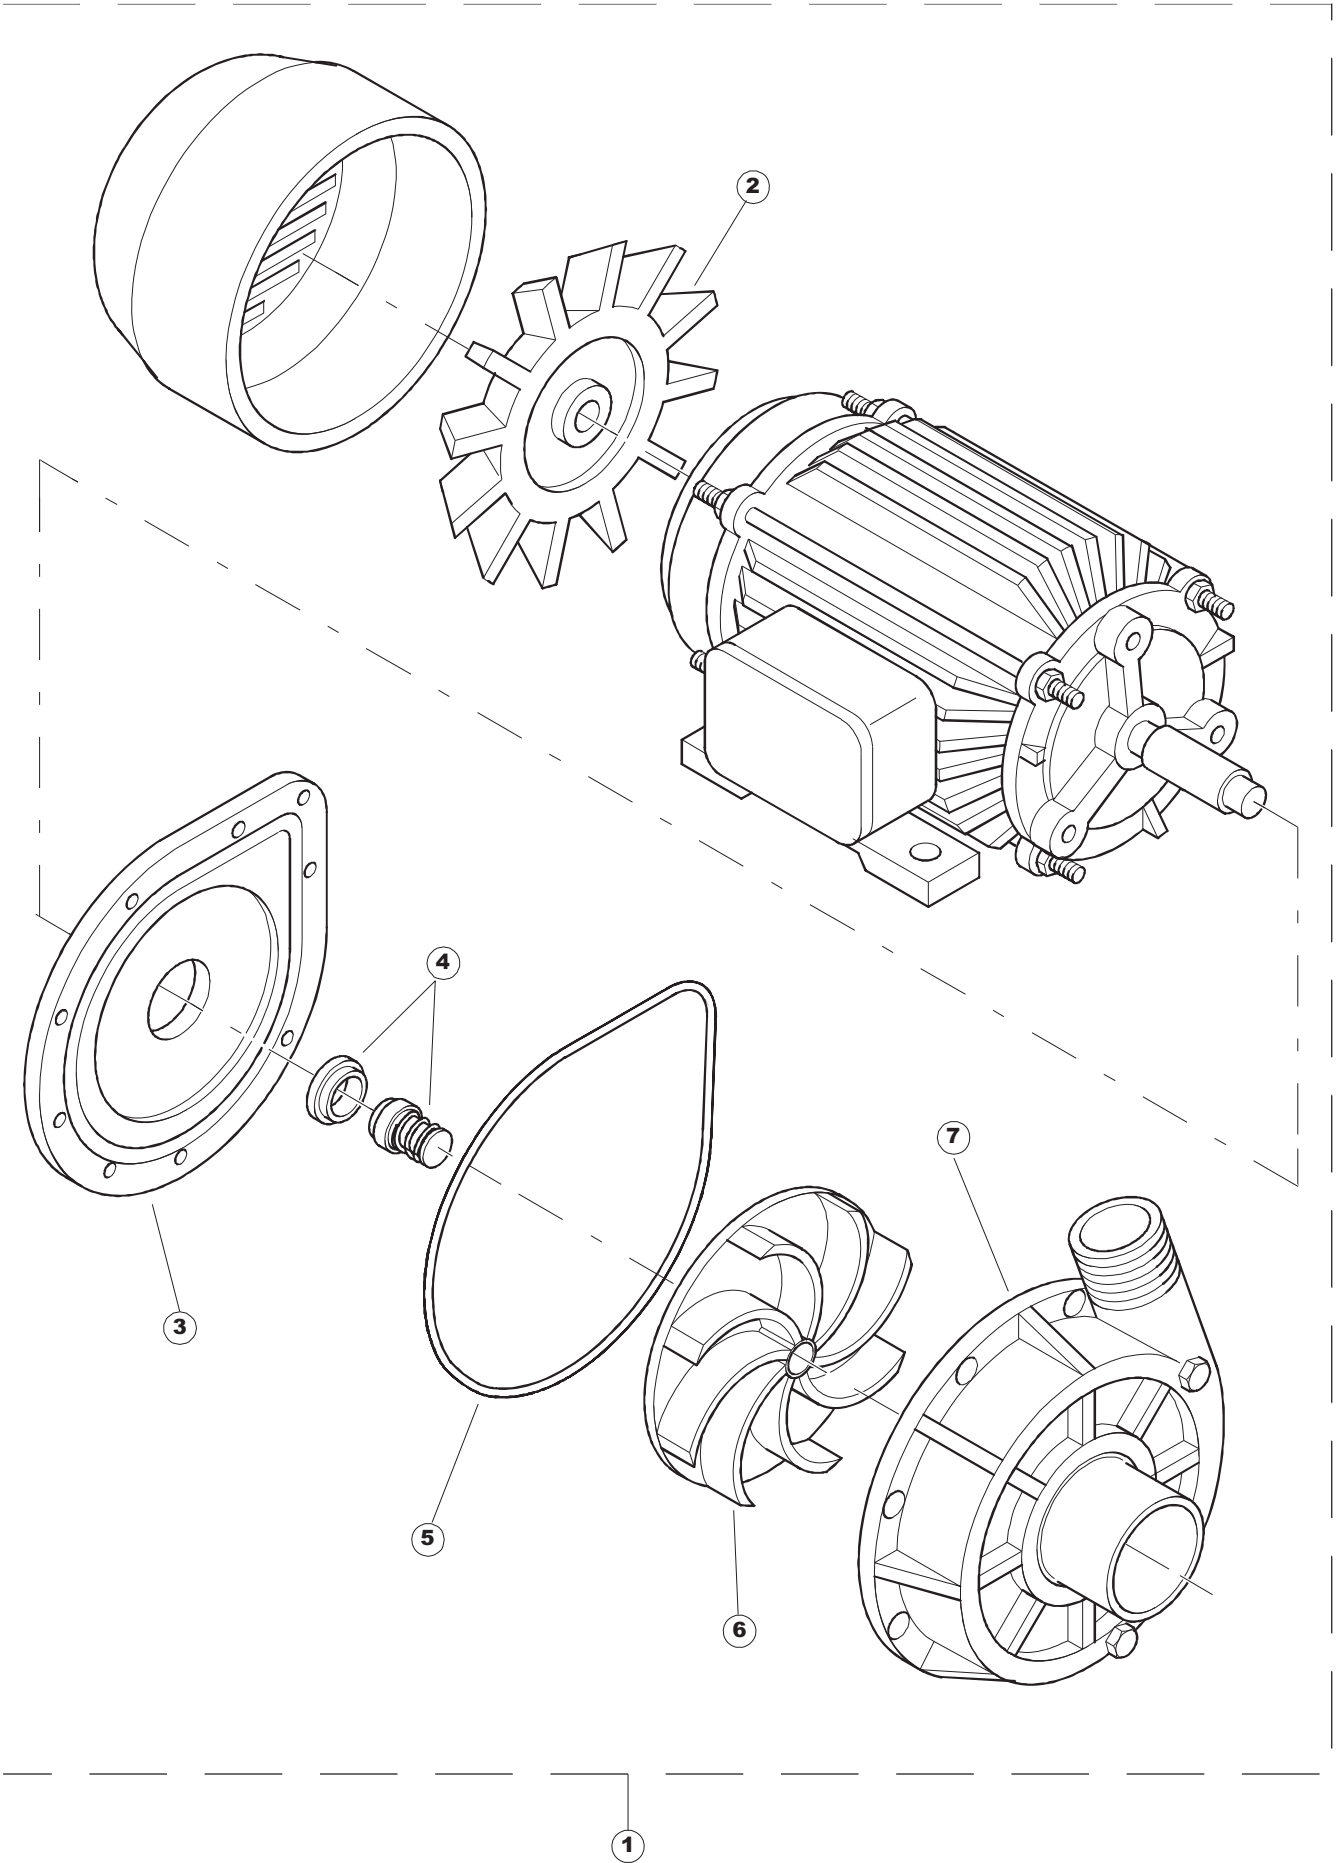

Seite	Position	Code	Alter Code	Beschreibung		
1	1	77534		SPORTELLO PRELAVAGGIO COMPLETO		
1	2	77560		FEDER KIT		
1	3	75225		BOX STÜTZFEDERN TÜR		
1	4	75226		FEDER-HAKEN		
1	5	77539		RUECKWANDVERKLEIDUNG		
1	6	77541		SUPPORT-CENTER RÜCKSEITE		
1	7	77542		OBERPANEEL		
1	8	75327		AUSSENENLINKKANAL MIT ECK-DICHTIGKEIT		
1	9	75121		STAB, STÜTZE FÜR VORHANG		
1	10	75120		VORHANG, EINTRITT/AUSTRITT		
1	11	75586		BEFESTIGUNGSWINKEL FUER VORHANG - FERTIGTEIL		
1	12	75328		AUSSENENLINKKANAL MIT ECK-DICHTIGKEIT		
1	13	75308		INNEREUNTERE VORDERPLATTE PG-FERTIGTEIL		
1	14	75307		AEUSSERE VORDERPLATTE UNTEN PG FERTIFTEIL		
1	15	77526		HOSE		
1	16	75647		NICHT IN DER PREIS LISTE		
1	17	75064		SICHEREITSHAKEN		
1	18	77531		GUIDA CESTELLO PRELAVAGGIO PG FINITA		
1	19	77543		PANEEL		
1	20	926049	DEP45	DRUCKSCHALTER 761999 180-70		
1	21	143005	SPG10	SCHLAUCH TP 5X11 (CASER/15/NL C4N)		
1	22	984005	REB984005	GRUPPO CAMPANA PRESSOST.35/40		
1	23	73100		FUESS		
1	24	77567		MONTANTE CENTRALE COMPLETO		
1	25	77527		COLLEG. INFERIORE PRELAVAGGIO PG. FINITO		
1	26	70159		CESTELLO VASCA (PLASTICA)		
1	27	77846		ÜBERLAUF		
1	28	77546		ABSAUG SIEB DER PUMPE		
1	29	CGR4131NT		O-RING 4131 SCHWARZE SCHRAUBE SH.70		
1	30	77842		FILTRO PRELAVAGGIO TRAINO CPL (PLASTICA)		
1	31	80871		TUERKONTAKTSCHALTER		
1	32	77544		ROHRE		
1	33	77524		NUT		
1	34	77525		GEBOEGENS		
1	35	75105		BEF. WINKEL		
1	36	77528		PARETE DIVISORIA PG.FINITO		
1	37	77830		CARRELLO TRAINO PRELAVAGGIO COMPLETO		
1	38	77529		STAFFA COLLEGAMENTO MODULI PG.FINITO		
1	55	75871		ABLAUFGARNITUR		
1	56	75873		DICHTUNG		
1	57	75872		KUNSTSTOFFMUTTER		
2	1	77701		TELAIO PREL-ANGOLO DX		
2	2	77793		MONTANTE ANTERIORE DX COMPLETO		
2	3	77761		CAPPETTA PRELAVAGGIO ANGOLO COMPLETA		
2	4	77794		WAGEN		
2	5	77120		VORHANG EINLAUF/AUSLAUF KORBTR.		
2	6	75380		STEIGBUEGEL		
2	7	77121		LAGER FUER VORHAN		
2	8	70159		CESTELLO VASCA (PLASTICA)		
2	9	77136		STAFFA SOTTOPIANO PG.F		
2	10	77842		FILTRO PRELAVAGGIO TRAINO CPL (PLASTICA)		
2	11	77774		PANNELLO ANTERIORE COMPLETO		