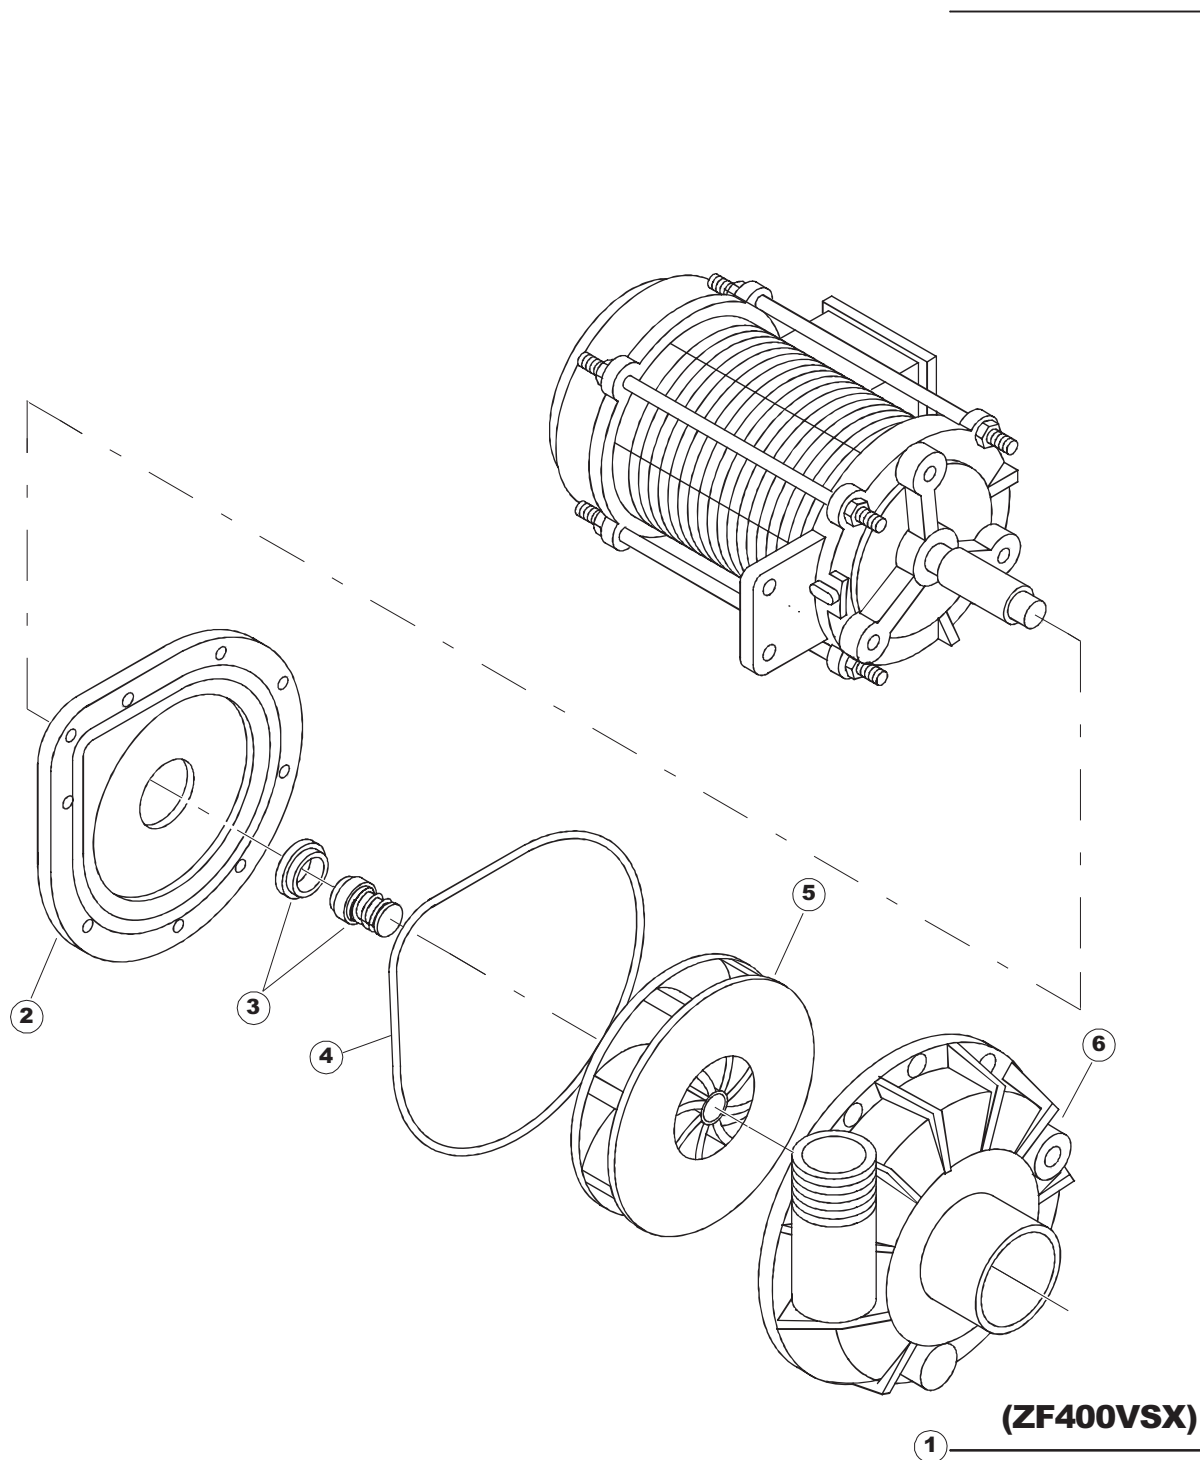

Seite	Position	Code	Alter Code	Beschreibung		
1	1	77534		SPORTELLO PRELAVAGGIO COMPLETO		
1	2	77560		FEDER KIT		
1	3	75225		BOX STÜTZFEDERN TÜR		
1	4	75226		FEDER-HAKEN		
1	5	77539		RUECKWANDVERKLEIDUNG		
1	6	77541		SUPPORT-CENTER RÜCKSEITE		
1	7	77542		OBERPANEEL		
1	8	75327		AUSSENENLINKKANAL MIT ECK-DICHTIGKEIT		
1	9	75121		STAB, STÜTZE FÜR VORHANG		
1	10	75120		VORHANG, EINTRITT/AUSTRITT		
1	11	75586		BEFESTIGUNGSWINKEL FUER VORHANG - FERTIGTEIL		
1	12	75328		AUSSENENLINKKANAL MIT ECK-DICHTIGKEIT		
1	13	75308		INNEREUNTERE VORDERPLATTE PG-FERTIGTEIL		
1	14	75307		AEUSSERE VORDERPLATTE UNTEN PG FERTIFTEIL		
1	15	77526		HOSE		
1	16	75647		NICHT IN DER PREIS LISTE		
1	17	75064		SICHEREITSHAKEN		
1	18	77531		GUIDA CESTELLO PRELAVAGGIO PG FINITA		
1	19	77543		PANEEL		
1	20	926049	DEP45	DRUCKSCHALTER 761999 180-70		
1	21	143005	SPG10	SCHLAUCH TP 5X11 (CASER/15/NL C4N)		
1	22	984005	REB984005	GRUPPO CAMPANA PRESSOST.35/40		
1	23	73100		FUESS		
1	24	77567		MONTANTE CENTRALE COMPLETO		
1	25	77527		COLLEG. INFERIORE PRELAVAGGIO PG. FINITO		
1	26	70159		CESTELLO VASCA (PLASTICA)		
1	27	77846		ÜBERLAUF		
1	28	77546		ABSAUG SIEB DER PUMPE		
1	29	CGR4131NT		O-RING 4131 SCHWARZE SCHRAUBE SH.70		
1	30	77842		FILTRO PRELAVAGGIO TRAINO CPL (PLASTICA)		
1	31	80871		TUERKONTAKTSCHALTER		
1	32	77544		ROHRE		
1	33	77524		NUT		
1	34	77525		GEBOEGENS		
1	35	75105		BEF. WINKEL		
1	36	77528		PARETE DIVISORIA PG.FINITO		
1	37	77830		CARRELLO TRAINO PRELAVAGGIO COMPLETO		
1	38	77529		STAFFA COLLEGAMENTO MODULI PG.FINITO		
1	55	75871		ABLAUFGARNITUR		
1	56	75873		DICHTUNG		
1	57	75872		KUNSTSTOFFMUTTER		
2	1	77701		TELAIO PREL-ANGOLO DX		
2	2	77793		MONTANTE ANTERIORE DX COMPLETO		
2	3	77761		CAPPETTA PRELAVAGGIO ANGOLO COMPLETA		
2	4	77794		WAGEN		
2	5	77120		VORHANG EINLAUF/AUSLAUF KORBTR.		
2	6	75380		STEIGBUEGEL		
2	7	77121		LAGER FUER VORHAN		
2	8	70159		CESTELLO VASCA (PLASTICA)		
2	9	77136		STAFFA SOTTOPIANO PG.F		
2	10	77842		FILTRO PRELAVAGGIO TRAINO CPL (PLASTICA)		
2	11	77774		PANNELLO ANTERIORE COMPLETO		