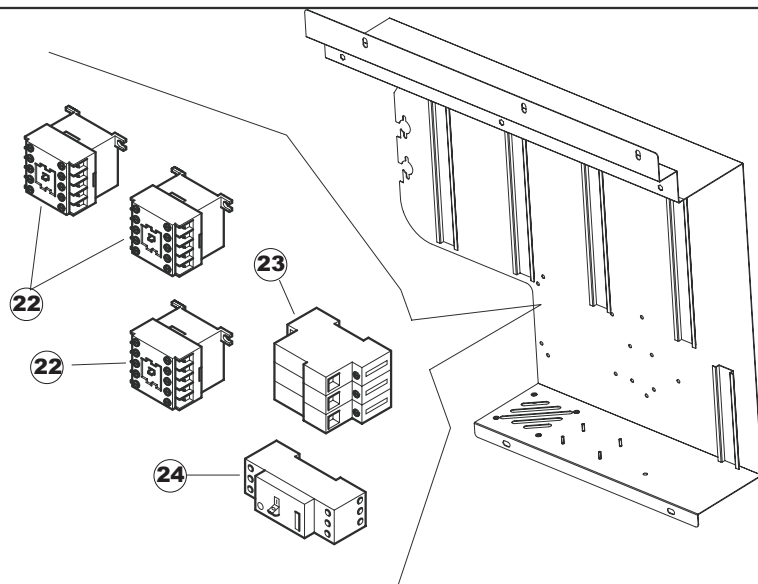

Seite	Position	Code	Alter Code	Beschreibung		
1	1	927106	DRT25	TERMOSTATO 200°C LS1/LIMITE DI SIC.		
1	2	929107	DRT13B	TERMOSTATO BOILER		
1	3	75362		DECKEL KOMPLETT /600MM		
1	4	75376		TAPPO RESISTENZE ASCIUG/600MM PG.F		
1	5	927132	DRE2	ELEMENTO SINGOLO RES.2KW PER ASCIUG.TR.		
1	6	75382		INOX-ABSAUGANLAGE VB52 2P IP55 V230/400		
1	7	75352		PANNELLO ANTERIORE ASCIUG/600MM COMPLETO		
1	8	75385		GUARNIZIONE (ELASTOLEN X105) 15MM		
1	9	929038	DZP22	PORTASONDA TERMOSTATO 55		
1	10	75380		STEIGBUEGEL		
1	11	75121		STAB, STÜTZE FÜR VORHANG		
1	12	75375		TAPPO LATERALE RESI.ASCIUG/600MM LASER		
1	13	75120		VORHANG, EINTRITT/AUSTRITT		
1	14	75367		GUIDA CESTELLO ASCIUGATURA 600 PG FINIT		
1	15	75354		SQUADRA PER FONDOVASCA ASCIUG. LASER		
1	16	75351		SQUADRA COLLEGAM.ASCIUG.600MM PG FINITO		
1	17	75358		FACCIATINA INF.INTER ASCIUG.600MM COMPLE		
1	18	75769		CARRELLO TRAINO ASCIUGATURA COMPLETO		
1	19	75477		SOSTEGNO GUIDE (PLASTICA)		
1	20	75360		NIEDRIGE PLATTE F. TROCKENZONE 600 PG - FERTIG		
1	21	75340		COMPLESSIVO INTER ASCIUG/600MM COMPLETO		
1	22	80350		KONTAKT, 230-50/60HZ 3RT1016-1AP01		
1	23	927038	DEP2F	PORTAFUSIBILE TRIPOLARE GK1-DF