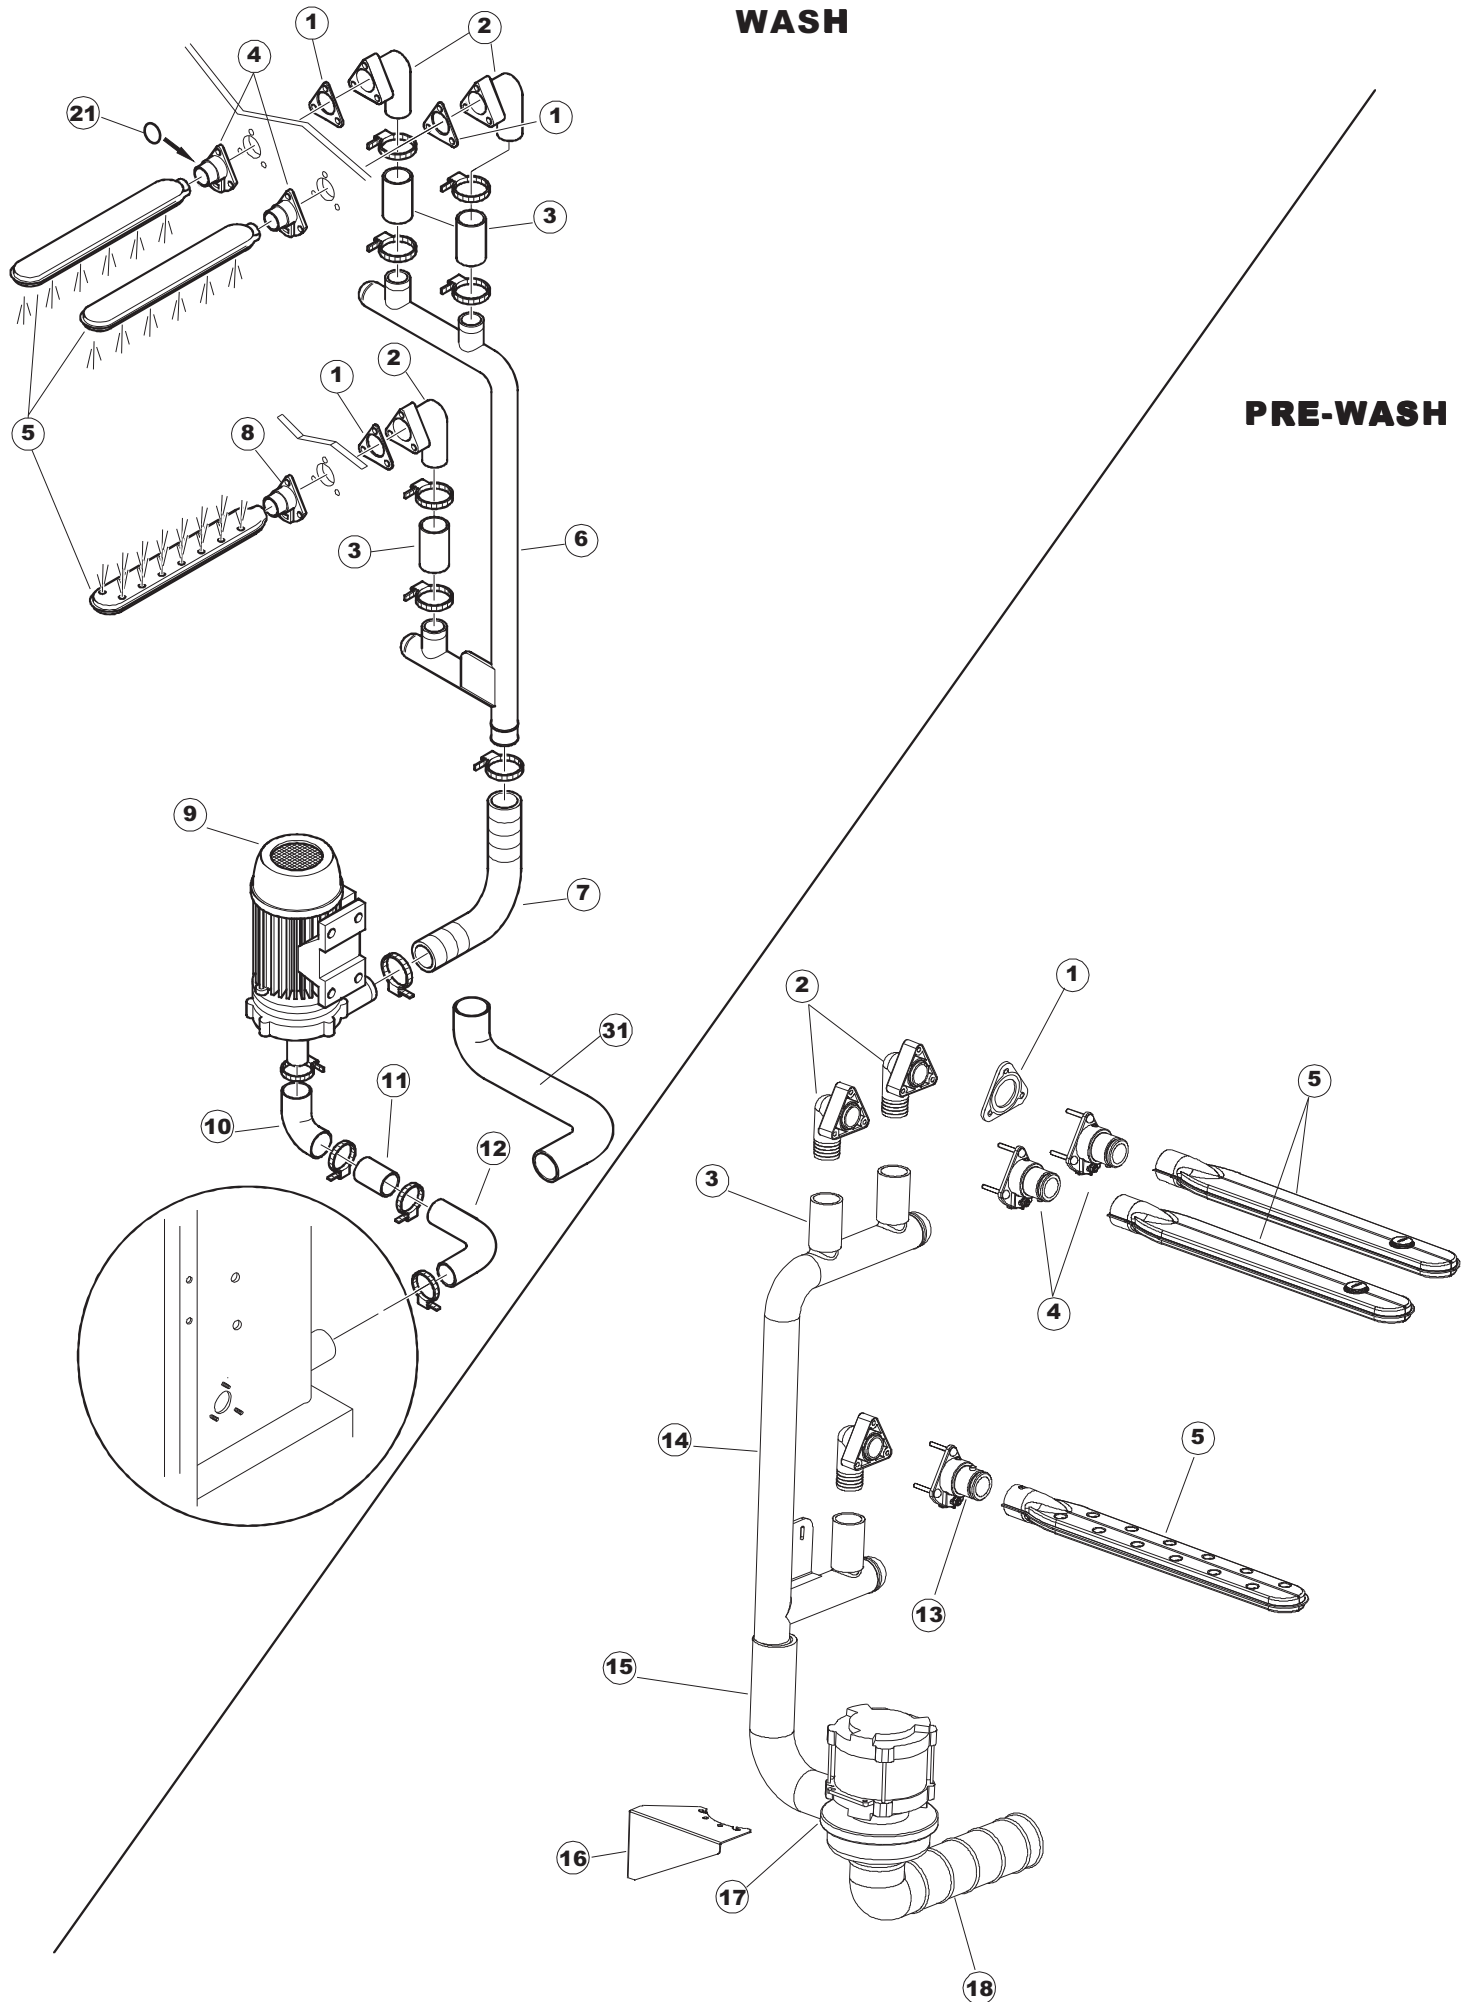

Seite	Position	Code	Alter Code	Beschreibung		
1	1	77534		SPORTELLO PRELAVAGGIO COMPLETO		
1	2	77560		FEDER KIT		
1	3	75225		BOX STÜTZFEDERN TÜR		
1	4	75226		FEDER-HAKEN		
1	5	77539		RUECKWANDVERKLEIDUNG		
1	6	77541		SUPPORT-CENTER RÜCKSEITE		
1	7	77542		OBERPANEEL		
1	8	75327		AUSSENENLINKKANAL MIT ECK-DICHTIGKEIT		
1	9	75121		STAB, STÜTZE FÜR VORHANG		
1	10	75120		VORHANG, EINTRITT/AUSTRITT		
1	11	75586		BEFESTIGUNGSWINKEL FUER VORHANG - FERTIGTEIL		
1	12	75328		AUSSENENLINKKANAL MIT ECK-DICHTIGKEIT		
1	13	75308		INNEREUNTERE VORDERPLATTE PG-FERTIGTEIL		
1	14	75307		AEUSSERE VORDERPLATTE UNTEN PG FERTIFTEIL		
1	15	77526		HOSE		
1	16	75647		NICHT IN DER PREIS LISTE		
1	17	75064		SICHEREITSHAKEN		
1	18	77531		GUIDA CESTELLO PRELAVAGGIO PG FINITA		
1	19	77543		PANEEL		
1	20	926049	DEP45	DRUCKSCHALTER 761999 180-70		
1	21	143005	SPG10	SCHLAUCH TP 5X11 (CASER/15/NL C4N)		
1	22	984005	REB984005	GRUPPO CAMPANA PRESSOST.35/40		
1	23	73100		FUESS		
1	24	77567		MONTANTE CENTRALE COMPLETO		
1	25	77527		COLLEG. INFERIORE PRELAVAGGIO PG. FINITO		
1	26	70159		CESTELLO VASCA (PLASTICA)		
1	27	77846		ÜBERLAUF		
1	28	77546		ABSAUG SIEB DER PUMPE		
1	29	CGR4131NT		O-RING 4131 SCHWARZE SCHRAUBE SH.70		
1	30	77842		FILTRO PRELAVAGGIO TRAINO CPL (PLASTICA)		
1	31	80871		TUERKONTAKTSCHALTER		
1	32	77544		ROHRE		
1	33	77524		NUT		
1	34	77525		GEBOEGENS		
1	35	75105		BEF. WINKEL		
1	36	77528		PARETE DIVISORIA PG.FINITO		
1	37	77830		CARRELLO TRAINO PRELAVAGGIO COMPLETO		
1	38	77529		STAFFA COLLEGAMENTO MODULI PG.FINITO		
1	55	75871		ABLAUFGARNITUR		
1	56	75873		DICHTUNG		
1	57	75872		KUNSTSTOFFMUTTER		
2	1	77701		TELAIO PREL-ANGOLO DX		
2	2	77793		MONTANTE ANTERIORE DX COMPLETO		
2	3	77761		CAPPETTA PRELAVAGGIO ANGOLO COMPLETA		
2	4	77794		WAGEN		
2	5	77120		VORHANG EINLAUF/AUSLAUF KORBTR.		
2	6	75380		STEIGBUEGEL		
2	7	77121		LAGER FUER VORHAN		
2	8	70159		CESTELLO VASCA (PLASTICA)		
2	9	77136		STAFFA SOTTOPIANO PG.F		
2	10	77842		FILTRO PRELAVAGGIO TRAINO CPL (PLASTICA)		
2	11	77774		PANNELLO ANTERIORE COMPLETO		