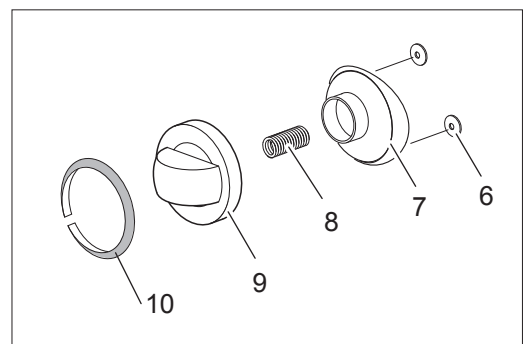

## Listino componenti per pagina 1

1	186106	GRIGLIA CAMINO GRILLE POUR CHEMINÉE KAMINROST CHIMNEY GRILL	
2	186468	GRIGLIA PLACCA IN FILO DOPPIA GRILLE INOX POUR 2 BRULEURS EISENDRAHT-BRENNERROST FUER 2 BRENNER STAINLESS STEEL GRID FOR 2 BURNERS	
4	163603	GIUNZIONE FISSAGGIO PIANO FIXATURE DE PLAN TOPVERBINDUNG TOP CONNECTION	
5	180885	CRUSCOTTO PANNEAU DE CONTROLE FRONT BLENDE CONTROL PANEL	
9	178119  <i><u>Recommended spare parts</u></i>	CORPO MANOPOLA FUOCHI APERTI POIGNEE BRULEUR KNEBEL BRENNER BURNER KNOB	
10	185720  <i><u>Recommended spare parts</u></i>	ANELLO MANOPOLA FUOCHI APERTI RING PIGNEE KLEBERING KNEBEL BRENNER KNOB RING	