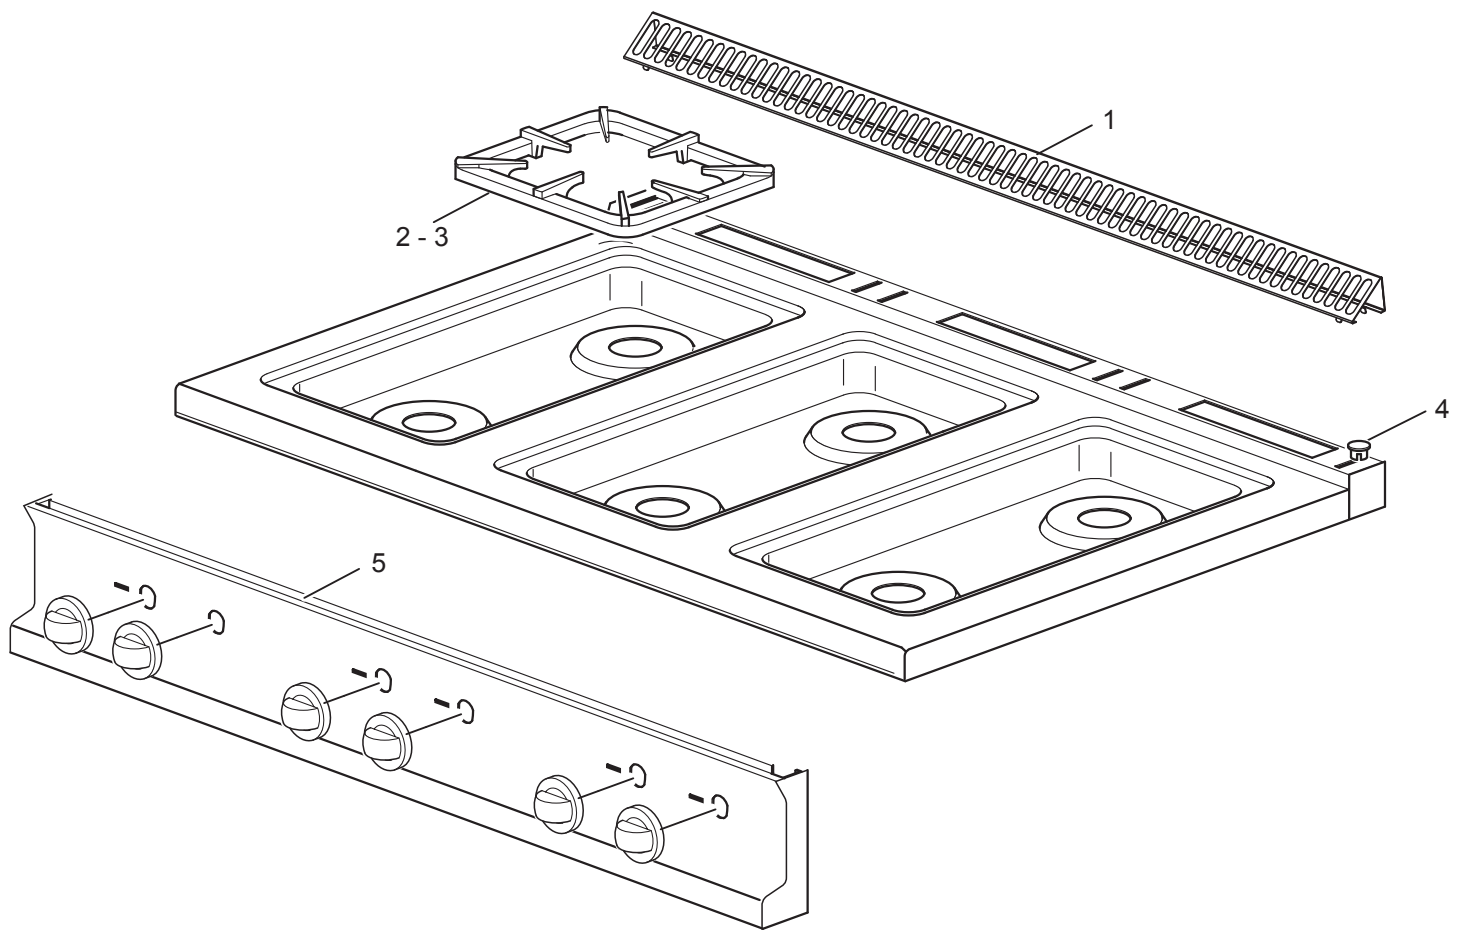

## Listino componenti per pagina 1

1	186106	GRIGLIA CAMINO GRILLE POUR CHEMINÉE KAMINROST CHIMNEY GRILL	
2	186468	GRIGLIA PLACCA IN FILO DOPPIA GRILLE INOX POUR 2 BRULEURS EISENDRAHT-BRENNERROST FUER 2 BRENNER STAINLESS STEEL GRID FOR 2 BURNERS	
4	163603	GIUNZIONE FISSAGGIO PIANO FIXATURE DE PLAN TOPVERBINDUNG TOP CONNECTION	
5	180885	CRUSCOTTO PANNEAU DE CONTROLE FRONT BLENDE CONTROL PANEL	
9	178119  <i><u>Recommended spare parts</u></i>	CORPO MANOPOLA FUOCHI APERTI POIGNEE BRULEUR KNEBEL BRENNER BURNER KNOB	
10	185720  <i><u>Recommended spare parts</u></i>	ANELLO MANOPOLA FUOCHI APERTI RING PIGNEE KLEBERING KNEBEL BRENNER KNOB RING	