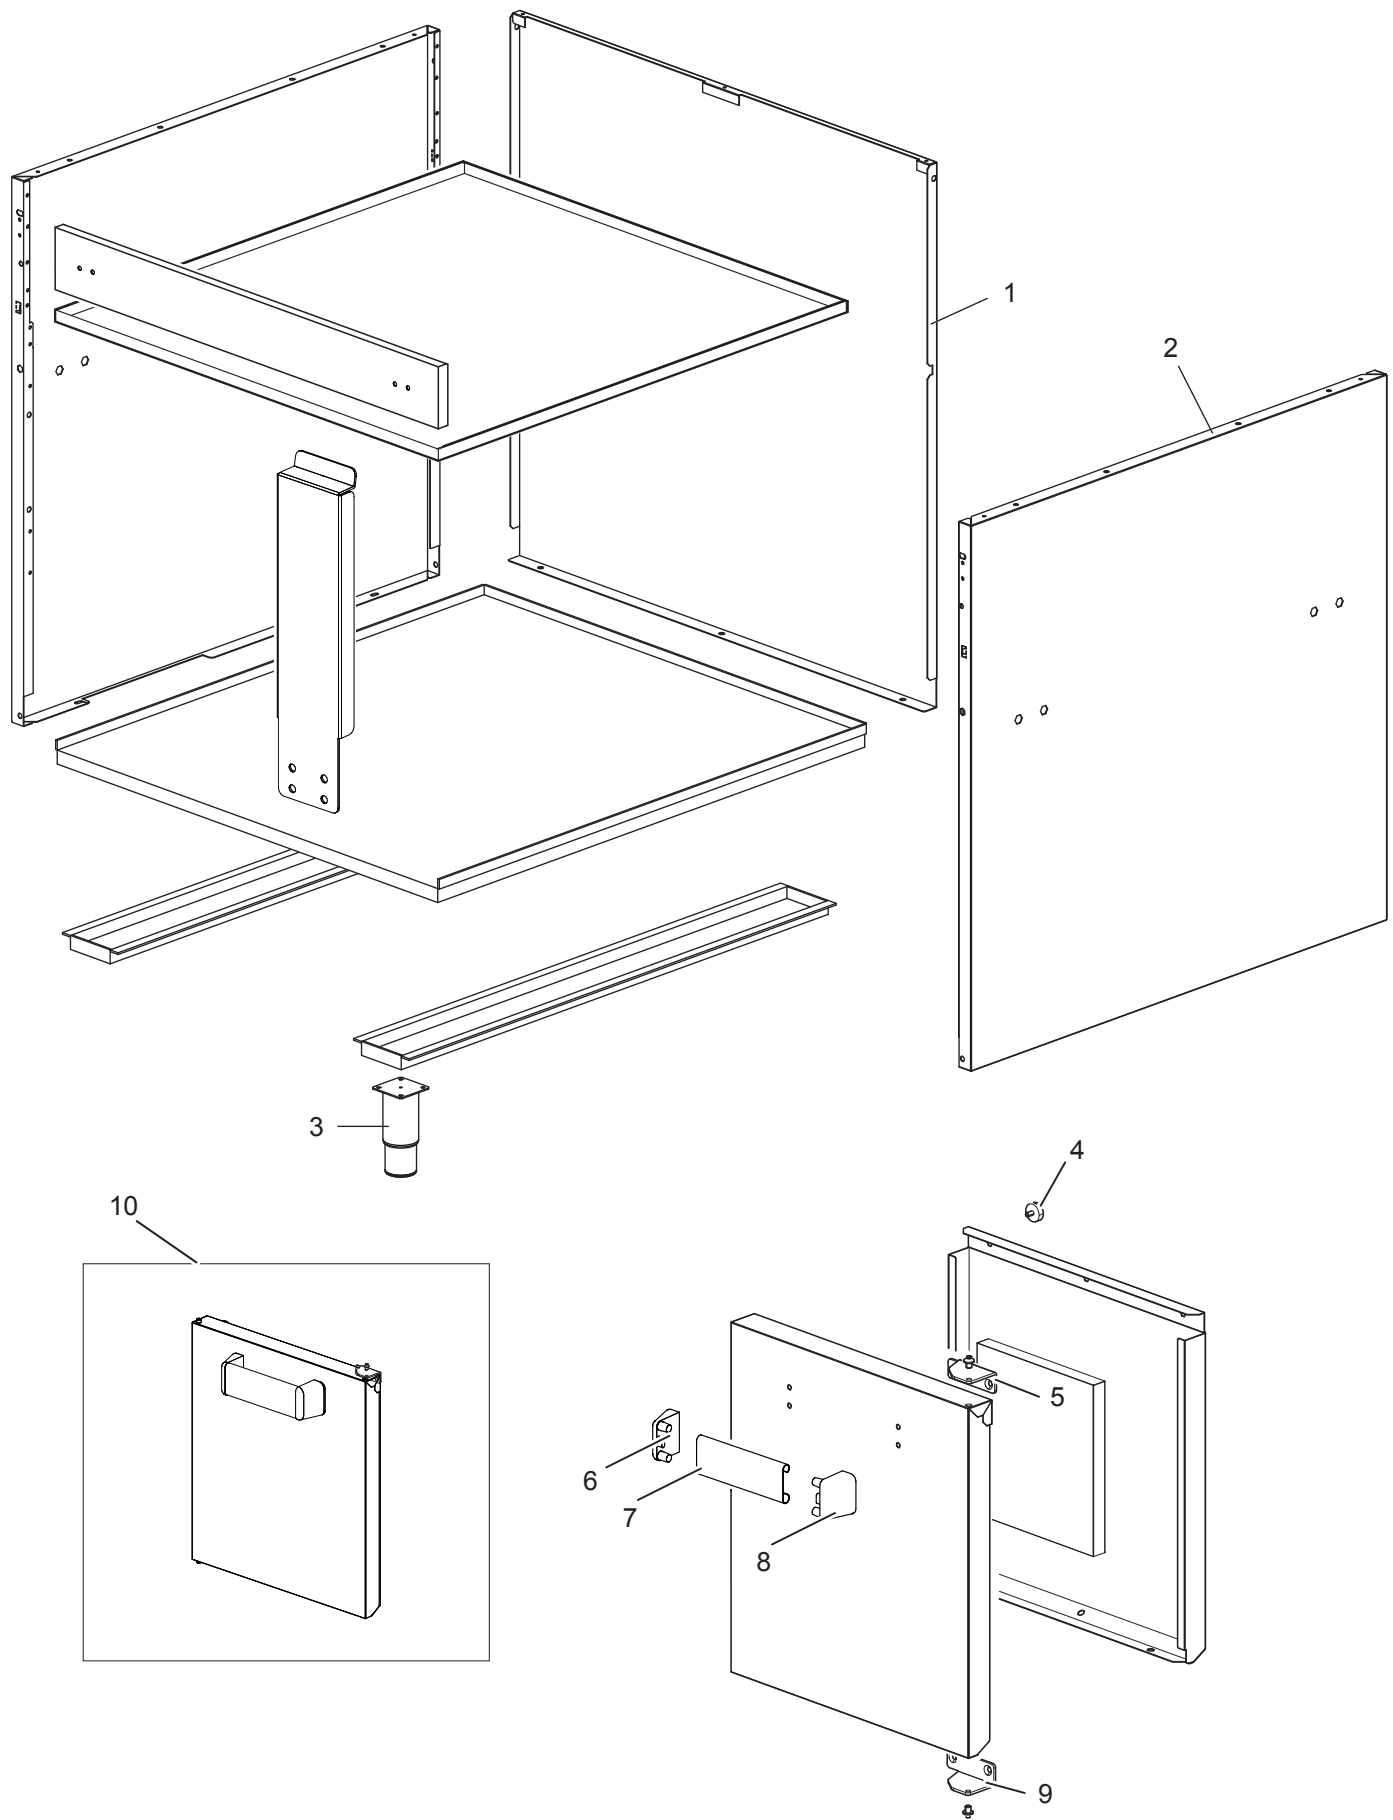

## Listino componenti per pagina 1

1	186106	GRIGLIA CAMINO GRILLE POUR CHEMINÉE KAMINROST CHIMNEY GRILL	
2	186468	GRIGLIA PLACCA IN FILO DOPPIA GRILLE INOX POUR 2 BRULEURS EISENDRAHT-BRENNERROST FUER 2 BRENNER STAINLESS STEEL GRID FOR 2 BURNERS	
4	163603	GIUNZIONE FISSAGGIO PIANO FIXATURE DE PLAN TOPVERBINDUNG TOP CONNECTION	
5	180885	CRUSCOTTO PANNEAU DE CONTROLE FRONT BLENDE CONTROL PANEL	
9	178119  <i><u>Recommended spare parts</u></i>	CORPO MANOPOLA FUOCHI APERTI POIGNEE BRULEUR KNEBEL BRENNER BURNER KNOB	
10	185720  <i><u>Recommended spare parts</u></i>	ANELLO MANOPOLA FUOCHI APERTI RING PIGNEE KLEBERING KNEBEL BRENNER KNOB RING	