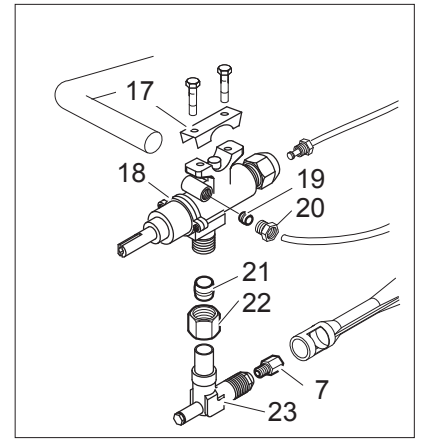

Listino componenti per pagina 3

1	185734 <i>Recommended spare parts</i>	SPARTIFIAMMA 7000 KCAL CHAPEAU DU BRULEUR 7000 KCAL FLAMMER BRENNER 7000 KCAL BURNER CAP 7000 KCAL	
2	185727 <i>Recommended spare parts</i>	BRUCIATORE 7KW BRULEUR 7KW BRENNER 7KW BURNER 7KW	
5	185732 <i>Recommended spare parts</i>	CORPO PILOTA VEILLEUSE PILOTBRENNER PILOT BURNER	
7	INIETTORE	VEDI MANUALE UGELLI VOIR MANUEL GICLEURS SIEHE DÜSENTABELLE SEE HANDBOOK NOZZLES	
8	173386	TUBO PILOTA BRUCIATORE ANTERIORE TUBE VEILLEUSE BRÛLEUR ANTÉRIEUR PILOTBRENNERROHR FRONT BURNER PILOT PIPE	
9	173387	TUBO PILOTA BRUCIATORE POSTERIORE TUBE VEILLEUSE BRÛLEUR POSTÉRIEUR HINTERES PILOTBRNNERROHR BACK BURNER PILOT PIPE	
10	RTCU700391	DADO FISSAGGIO TERMOCOPPIA ECROU MUTTER NUT	
11	RTCU700374 <i>Recommended spare parts</i>	TERMOCOPPIA THERMOCOUPLE THERMOELEMENT THERMOCOUPLE	
12	185740	TUBO ALIMENTAZIONE POST.BRUC. TUBE DE DISTRIBUTION BRÛLEUR POST. HINTERES BRENNERVERSORGUNGSROHR BACK BURNER DISTRIBUTION PIPE	
15	185738	TUBO ALIMENTAZIONE ANT. BRUC. TUBE DE DISTRIBUTION BRÛLEUR ANT. VORDERES BRENNERVERSORGUNGSROHR FRONT BURNER DISTRIBUTION PIPE	
17	167184 <i>Recommended spare parts</i>	BRIGLIA RUBINETTO VALVOLATO BRIDE SOUPAPE DE SECURITE ZUGHEL SAFETY VALVE BRIDLE	
18	167997 <i>Recommended spare parts</i>	RUBINETTO VALVOLATO VANNE A GAZ AVEC SECURITE GASHAHN SAFETY VALVE	
19	RTCU900018 <i>Recommended spare parts</i>	BICONO D.6 BICONE D.6 QUETSCHRING D.6 BICONE D.6	
20	RTCU900019 <i>Recommended spare parts</i>	CALOTTA D.6 ÇALOTTE D.6 ÜBERWURFMUTTER D.6 NUT D.6	
21	RTCU900012 <i>Recommended spare parts</i>	BICONO D.10 BICONE D.10 QUETSCHRING D.10 BICONE D.10