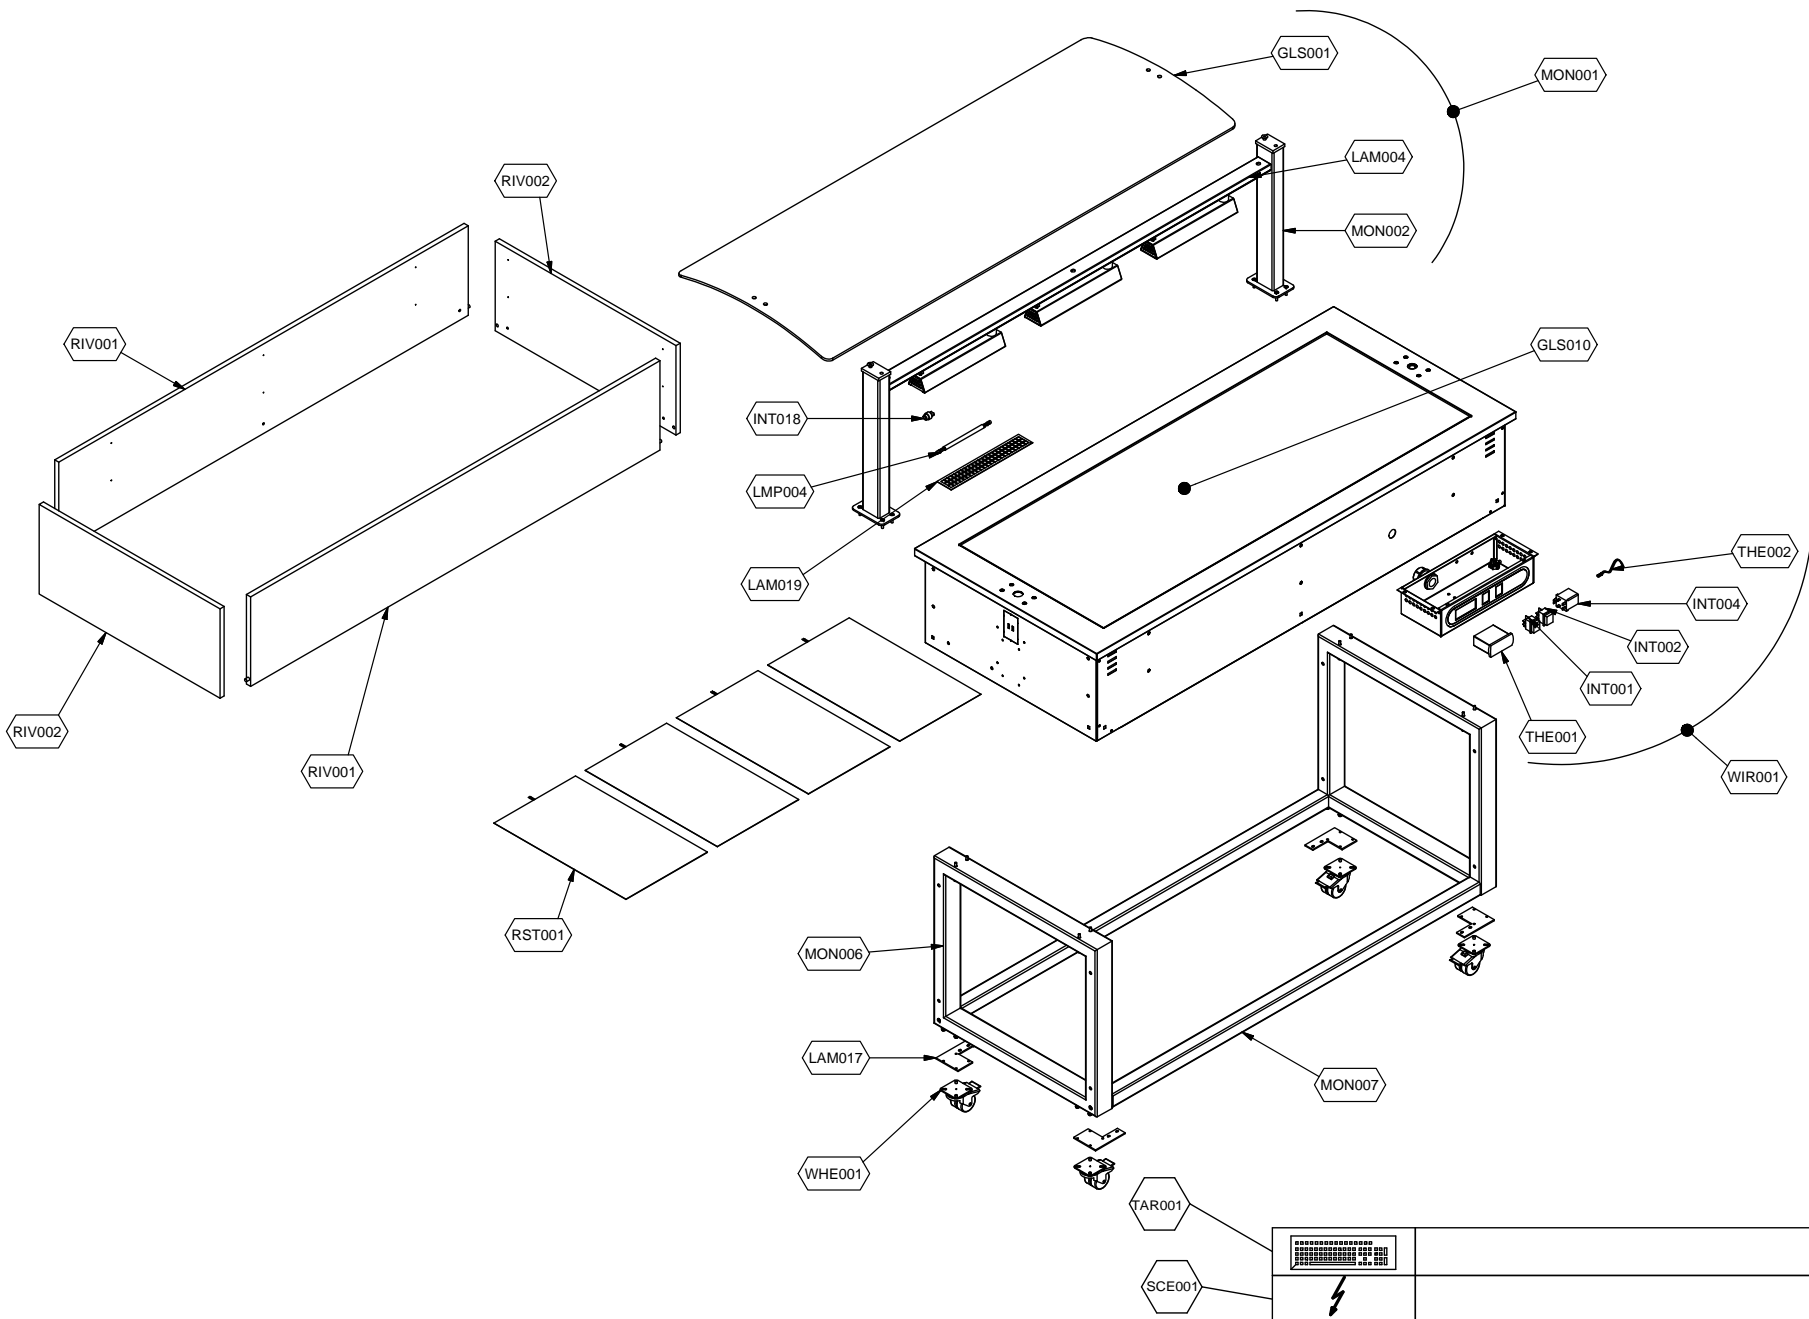

## Kühlung Büffet-Insel

Artikel-Nr. 651024 (9BESS4CEFWA02 / ES-BROWN 4W)

---

### Explosionszeichnung / Ersatzteile

---

Bitte bei Ersatzteilbestellung immer Artikelnummer und Seriennummer mit angeben!

Pos.	Codice	Descrizione	Q.ta
GLS001	72539094	VETRO SOVR.LIGHT	1
GLS010	74776684	VETRO TEMPRATO	1
INT001	74742008	INTERRUTTORE PRINCIPALE	1
INT002	74742017	INTERRUTTORE LUCI	1
INT004	75956088	RELE'	1
INT018	74741632	ATT.LAMPADA	1
LAM004	72539084	LAMIERA COPERTURA LAMPADA LED	1
LAM017	72539674	LAMIERE FISSAGGIO	1
LAM019	72591904	PROTEZIONE LAMPADA	1
LMP004	74751010	LAMPADA ALOGENA	1
MON001	73669624	SOVRASTRUTTURA	1
MON002	72539070	MONTANTE SOVRASTRUTTURA	1
MON006	72539680	TELAIO SOSTEGNO LATERALE	1
MON007	72539694	TRAVERSO TELAIIO GAMBE	1
RIV001	72546356	FIANCO SUPERIORE	1
RIV002	72546306	SPALLA SUPERIORE	1
RST001	70259094	RESISTENZA	1
SCE001	SC852	SCHEMA ELETTRICO	1
TAR001	RIF.TAR.B03	SERVIZIO PROGRAMMAZIONE	1
THE001	74700897	CENTRALINA	1
THE002	74700899	SONDA	1
WHE001	74708007	SUPPORTO	1
WIR001	73669842	QUADRO ELETTRICO	1