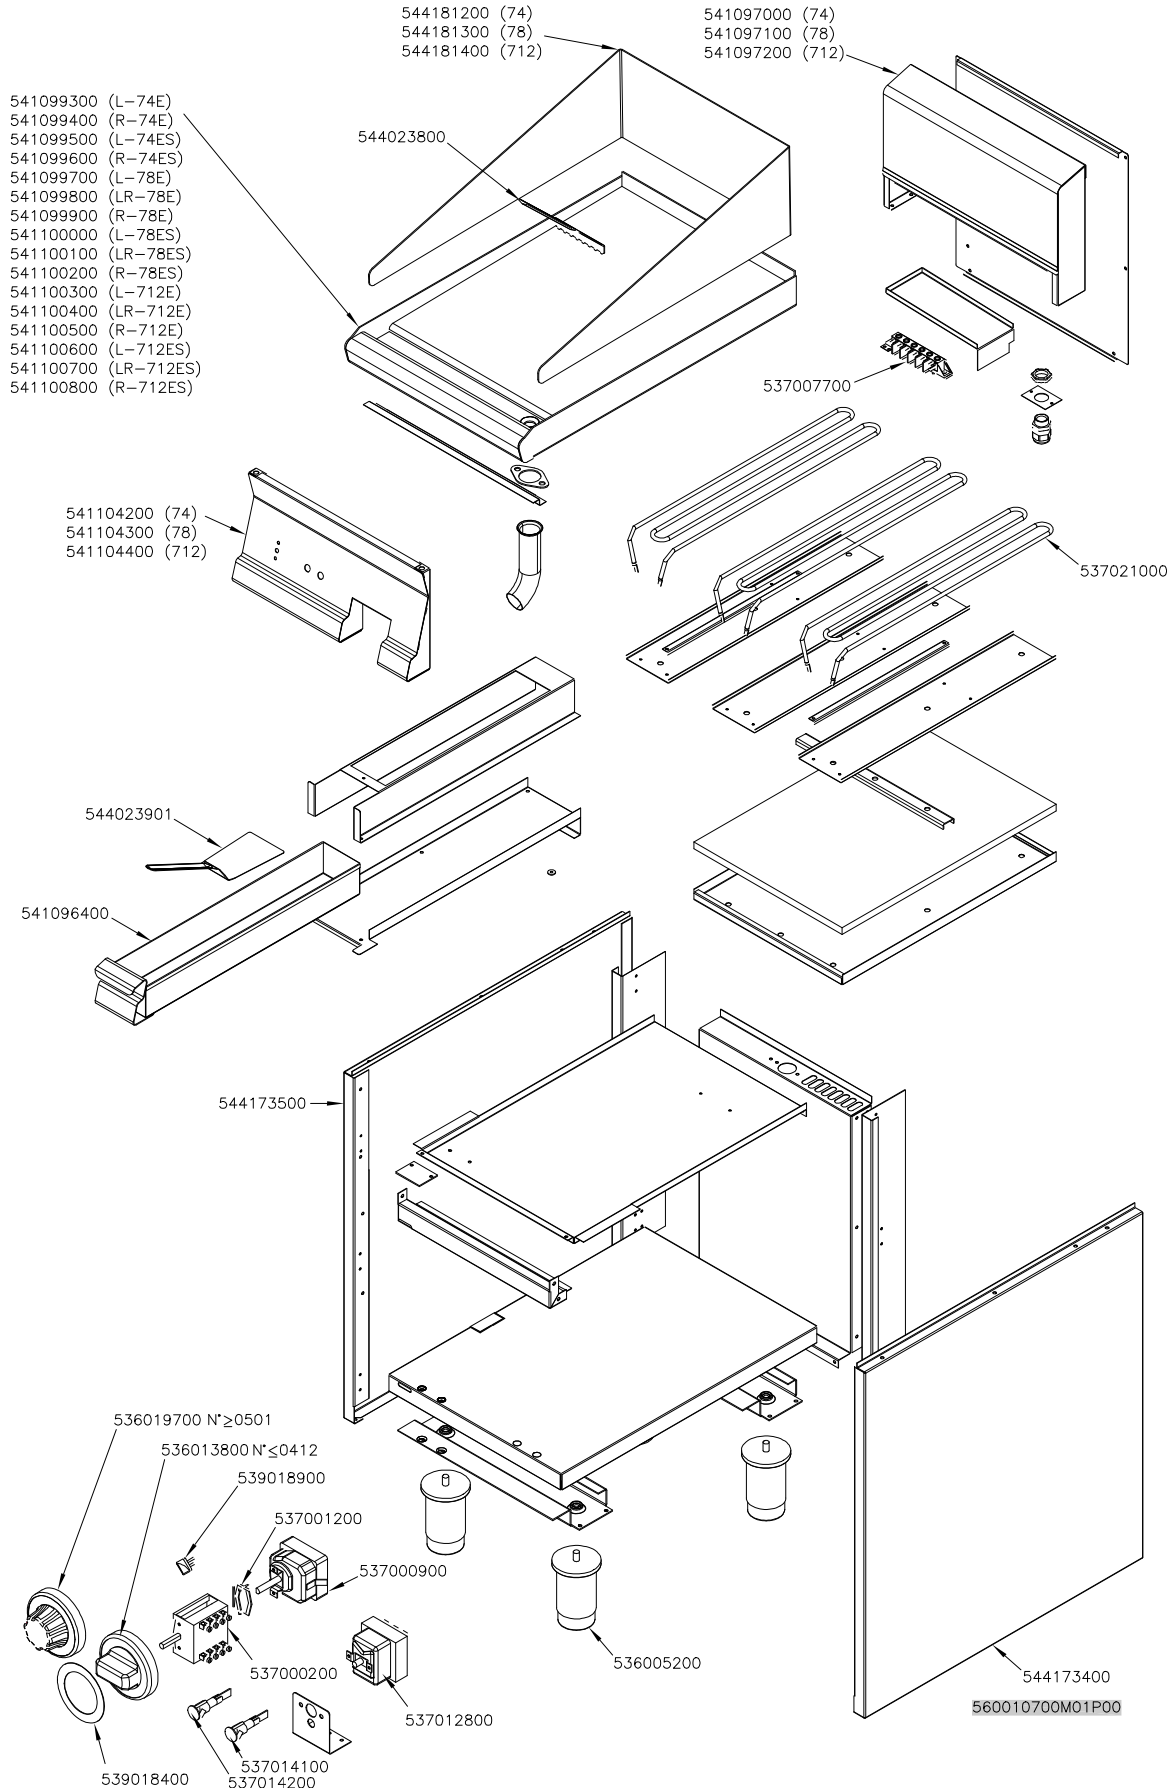

SUPERLOTUS 70≤0601

ELETTRICO / ELECTRIC / ELEKTRO / ELECTRIQUE

FT..-74ET FT..-78ET FT..-712ET

Page	Pos	Code	Description
001		544181300	SPLASH GUARD FT-78
001		541097100	NEUTRAL SPACER 78
001		544023800	
001		537007700	TERMINAL BLOCK THREEPHASE 40A
001		537021000	HEATING ELEMENT 1500W 230V FT S.70
001		541099800	UPPER PLATE FTLR-78E
001		541104300	CONTROL PANEL FT-78E
001		544023901	SPATTLE FOR FRY-TOP
001		541096400	DRIP TRAY FT S.70
001		544173500	LEFT SIDE PANEL S.70
001		536019700	BLACK KNOB §70 PIN §6*5
001		536013800	KNOB D.70 BLACK 6*5 WITH SPRING
001		539018900	INDEX FOR KNOB
001		537001200	FIXING BRACKET FOR THERMOSTAT/COMM.
001		537000900	THERMOSTAT 50-320°C THREEPHASE
001		536005200	INOX LEG 2" 120-180 M10
001		537012800	SAFETY THERMOSTAT 420°C THREEPHASE
001		537000200	COMMUTATOR 1 POS. 3PHASE S.49 16A
001		537014100	WHITE WARNING LIGHT 250V
001		537014200	GREEN WARNING LIGHT 250V
001		539018400	ADHESIVE GRADUATED DISC FOR KNOB
001		544173400	RIGHT SIDE PANEL S.70