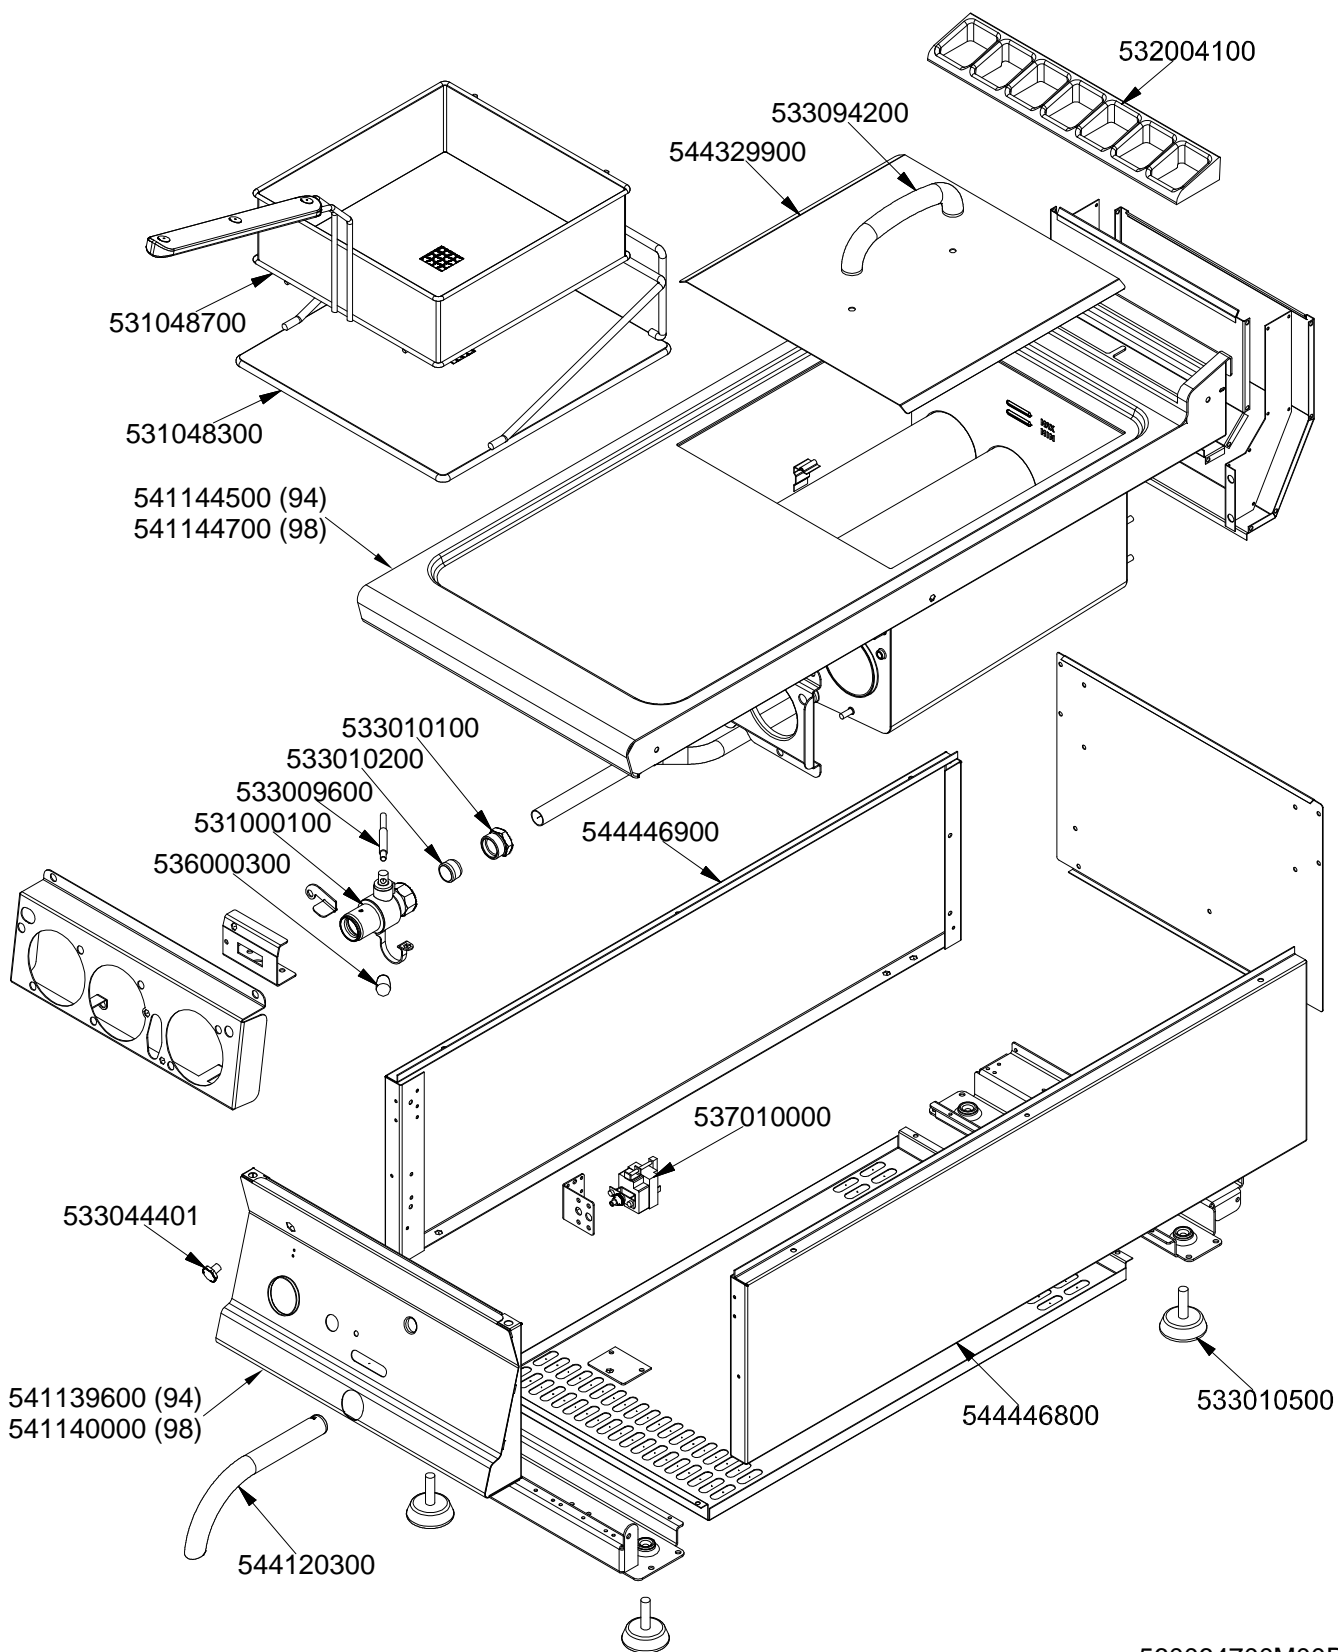

IPERLOTUS 90 TOP

GAS / GAS / GAS / GAZ

F13T-94G F2/13T-98G

560064700M00P00

IPERLOTUS 90 TOP

GAS / GAS / GAS / GAZ

F13T-94G F2/13T-98G

560064800M00P00.

Page	Pos	Code	Description
001		541144500	UPPER PLATE F13T-94G
001		541139600	UPPER PLATE S70/90 F13T-74G
001		544120300	DRAIN PIPE 22 FOR COCK 3/4"G
001		544329900	
001		533094200	S/S HANDLE FOR 70/90 SERIES
001		537010000	SAFETY THERMOSTAT 220°C SINGLEPHASE
001		533044401	M8 THREADED CAP FOR SEC.THERMOSTAT
001		533010100	3/4 D. 18 PIPE UNION
001		533010200	BICONE 18S
001		533009600	DRAIN COCK HANDLE
001		531000100	DRAIN COCK 3/4"
001		536000300	FIXED GRIP D.15*25*M6
001		531048700	BASKET F13T 280X290X095
001		531048300	TANK FILTER/BASKET SUPPORT F13T-G
001		544446900	
002		533020200	PILOT JETS 0160 FOR LPG §30
002		533020400	NOZZLE 0160 (NATURAL GAS) 51
002		533019300	NOZZLE §100 G-FQ5 F-CW
002		533030500	NOZZLE §90 CH12X14 G30/CE
002		533019400	NOZZLE §180 CH12*14 L-FQ5
002		533043600	NOZZLE §200 CH12*14 L-PC4 UR
002		533043500	NOZZLE §190 CH12*14 G25 PC4R
002		531001500	MAGNET FOR EUROSIT VALVE
002		537002800	PIEZOELECTRIC IGNITION M18
002		533009500	NIPPLE FOR BICONE 10S
002		533009400	BICONE 10S
002		533040600	HEADLESS SCREW M4*8
002		533102500	
002		536019800	BLACK KNOB §70 PIN §8*6,5
002		539022700	ADHESIVE GRADUATED DISC FOR KNOB
002		531035800	BURNER FOR FRYER F13T
002		544378000	
002		533010900	NUT M14*1 H.4
002		533008600	STUFFING BOX M9*1
002		536005100	GRAPHITE §07,4 GASKET
002		539018900	INDEX FOR KNOB
002		533039100	BICONE §6
002		533018500	FITTING FOR BICONE D.6 M10*1
002		533053600	EUROSIT VALVE PLUG
002		533017900	BICONE D.12
002		533018000	ELBOW FOR BICONE D.12 3/8 RS L20
002		533011000	PILOT BURNER 3 FLAMES 320
002		533010400	BICONE D.6
002		533067200	THERMOCOUPLE 220+500 M9*1 CUT-OFF
002		533085200	
002		537008300	ROUND PLUG §2,4- LONG ELECTRODE
002		533018600	PLUG FITTING
002		547003200	HIGH-VOLTAGE CABLE TUBE.§2 L=500
002		531025200	EUROSIT VALVE FQ 110-190°C