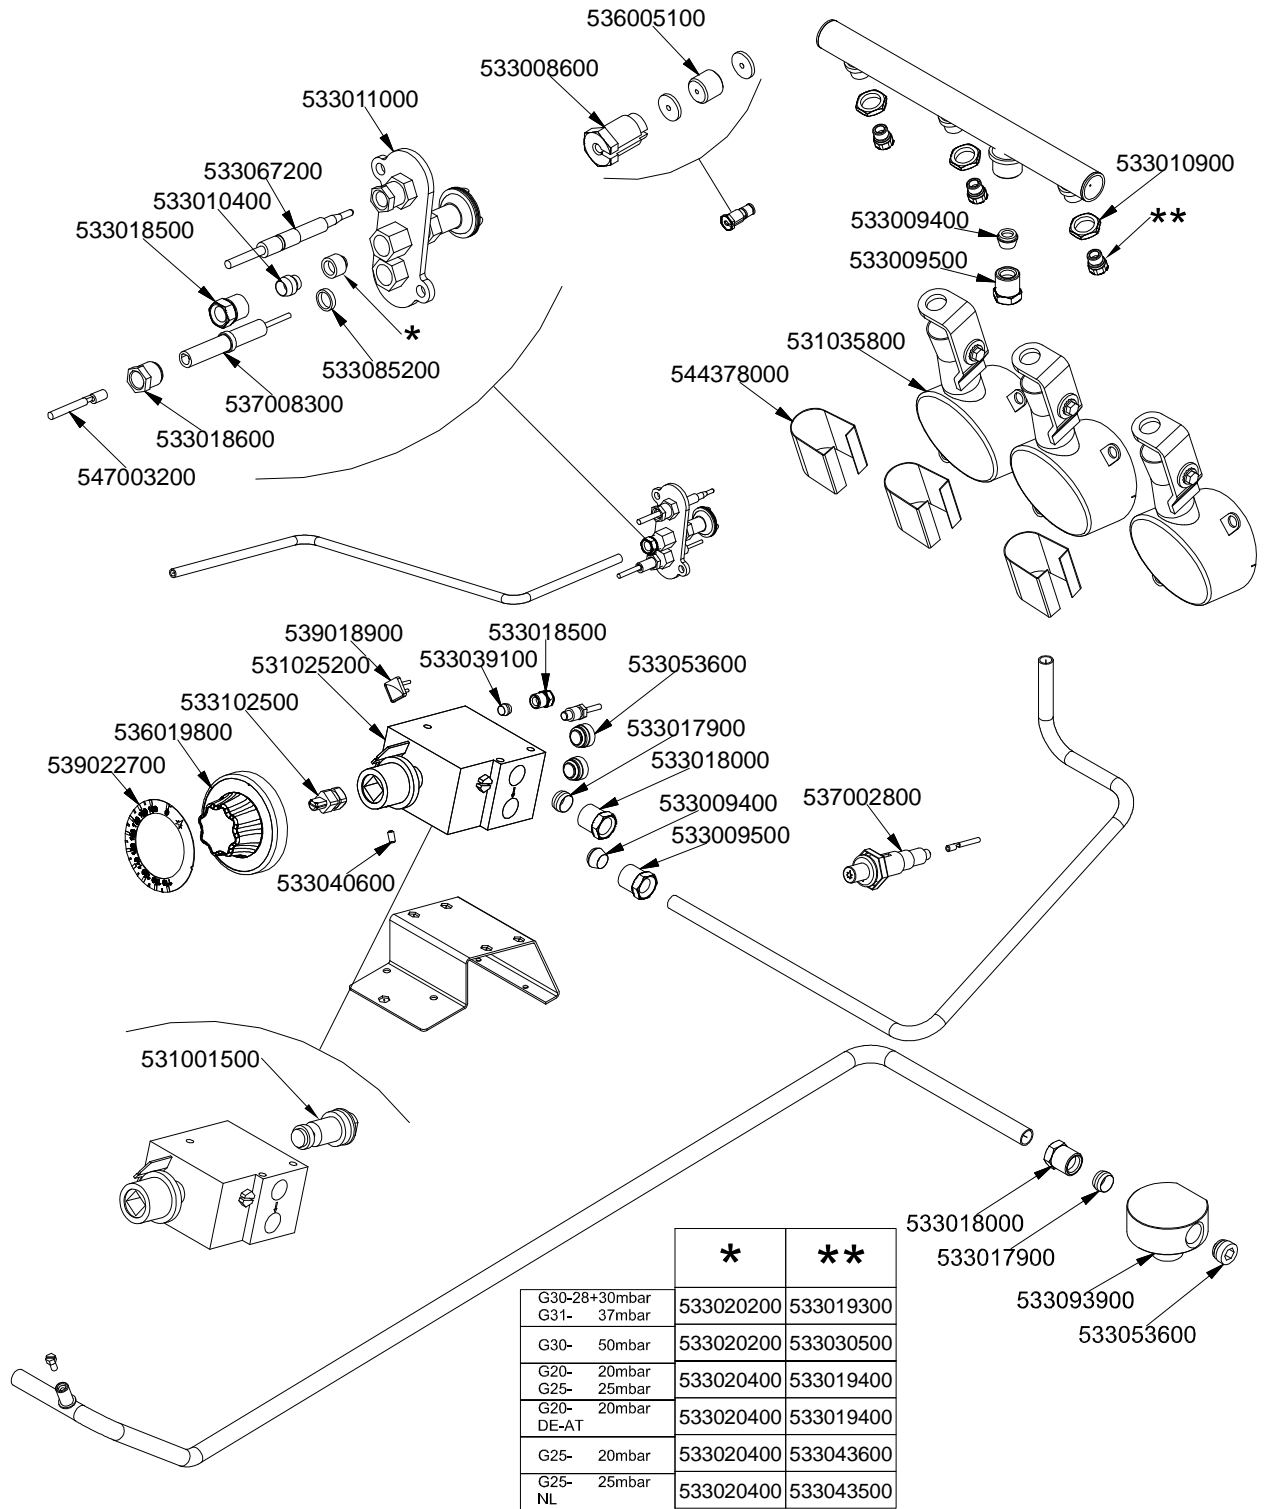

IPERLOTUS 90 TOP

GAS / GAS / GAS / GAZ

F13T-94G F2/13T-98G

560064700M00P00

IPERLOTUS 90 TOP

GAS / GAS / GAS / GAZ

F13T-94G F2/13T-98G

560064800M00P00.

Page	Pos	Code	Description
001		541144500	UPPER PLATE F13T-94G
001		541139600	UPPER PLATE S70/90 F13T-74G
001		544120300	DRAIN PIPE 22 FOR COCK 3/4"G
001		544329900	
001		533094200	S/S HANDLE FOR 70/90 SERIES
001		537010000	SAFETY THERMOSTAT 220°C SINGLEPHASE
001		533044401	M8 THREADED CAP FOR SEC.THERMOSTAT
001		533010100	3/4 D. 18 PIPE UNION
001		533010200	BICONE 18S
001		533009600	DRAIN COCK HANDLE
001		531000100	DRAIN COCK 3/4"
001		536000300	FIXED GRIP D.15*25*M6
001		531048700	BASKET F13T 280X290X095
001		531048300	TANK FILTER/BASKET SUPPORT F13T-G
001		544446900	
002		533020200	PILOT JETS 0160 FOR LPG §30
002		533020400	NOZZLE 0160 (NATURAL GAS) 51
002		533019300	NOZZLE §100 G-FQ5 F-CW
002		533030500	NOZZLE §90 CH12X14 G30/CE
002		533019400	NOZZLE §180 CH12*14 L-FQ5
002		533043600	NOZZLE §200 CH12*14 L-PC4 UR
002		533043500	NOZZLE §190 CH12*14 G25 PC4R
002		531001500	MAGNET FOR EUROSIT VALVE
002		537002800	PIEZOELECTRIC IGNITION M18
002		533009500	NIPPLE FOR BICONE 10S
002		533009400	BICONE 10S
002		533040600	HEADLESS SCREW M4*8
002		533102500	
002		536019800	BLACK KNOB §70 PIN §8*6,5
002		539022700	ADHESIVE GRADUATED DISC FOR KNOB
002		531035800	BURNER FOR FRYER F13T
002		544378000	
002		533010900	NUT M14*1 H.4
002		533008600	STUFFING BOX M9*1
002		536005100	GRAPHITE §07,4 GASKET
002		539018900	INDEX FOR KNOB
002		533039100	BICONE §6
002		533018500	FITTING FOR BICONE D.6 M10*1
002		533053600	EUROSIT VALVE PLUG
002		533017900	BICONE D.12
002		533018000	ELBOW FOR BICONE D.12 3/8 RS L20
002		533011000	PILOT BURNER 3 FLAMES 320
002		533010400	BICONE D.6
002		533067200	THERMOCOUPLE 220+500 M9*1 CUT-OFF
002		533085200	
002		537008300	ROUND PLUG §2,4- LONG ELECTRODE
002		533018600	PLUG FITTING
002		547003200	HIGH-VOLTAGE CABLE TUBE.§2 L=500
002		531025200	EUROSIT VALVE FQ 110-190°C