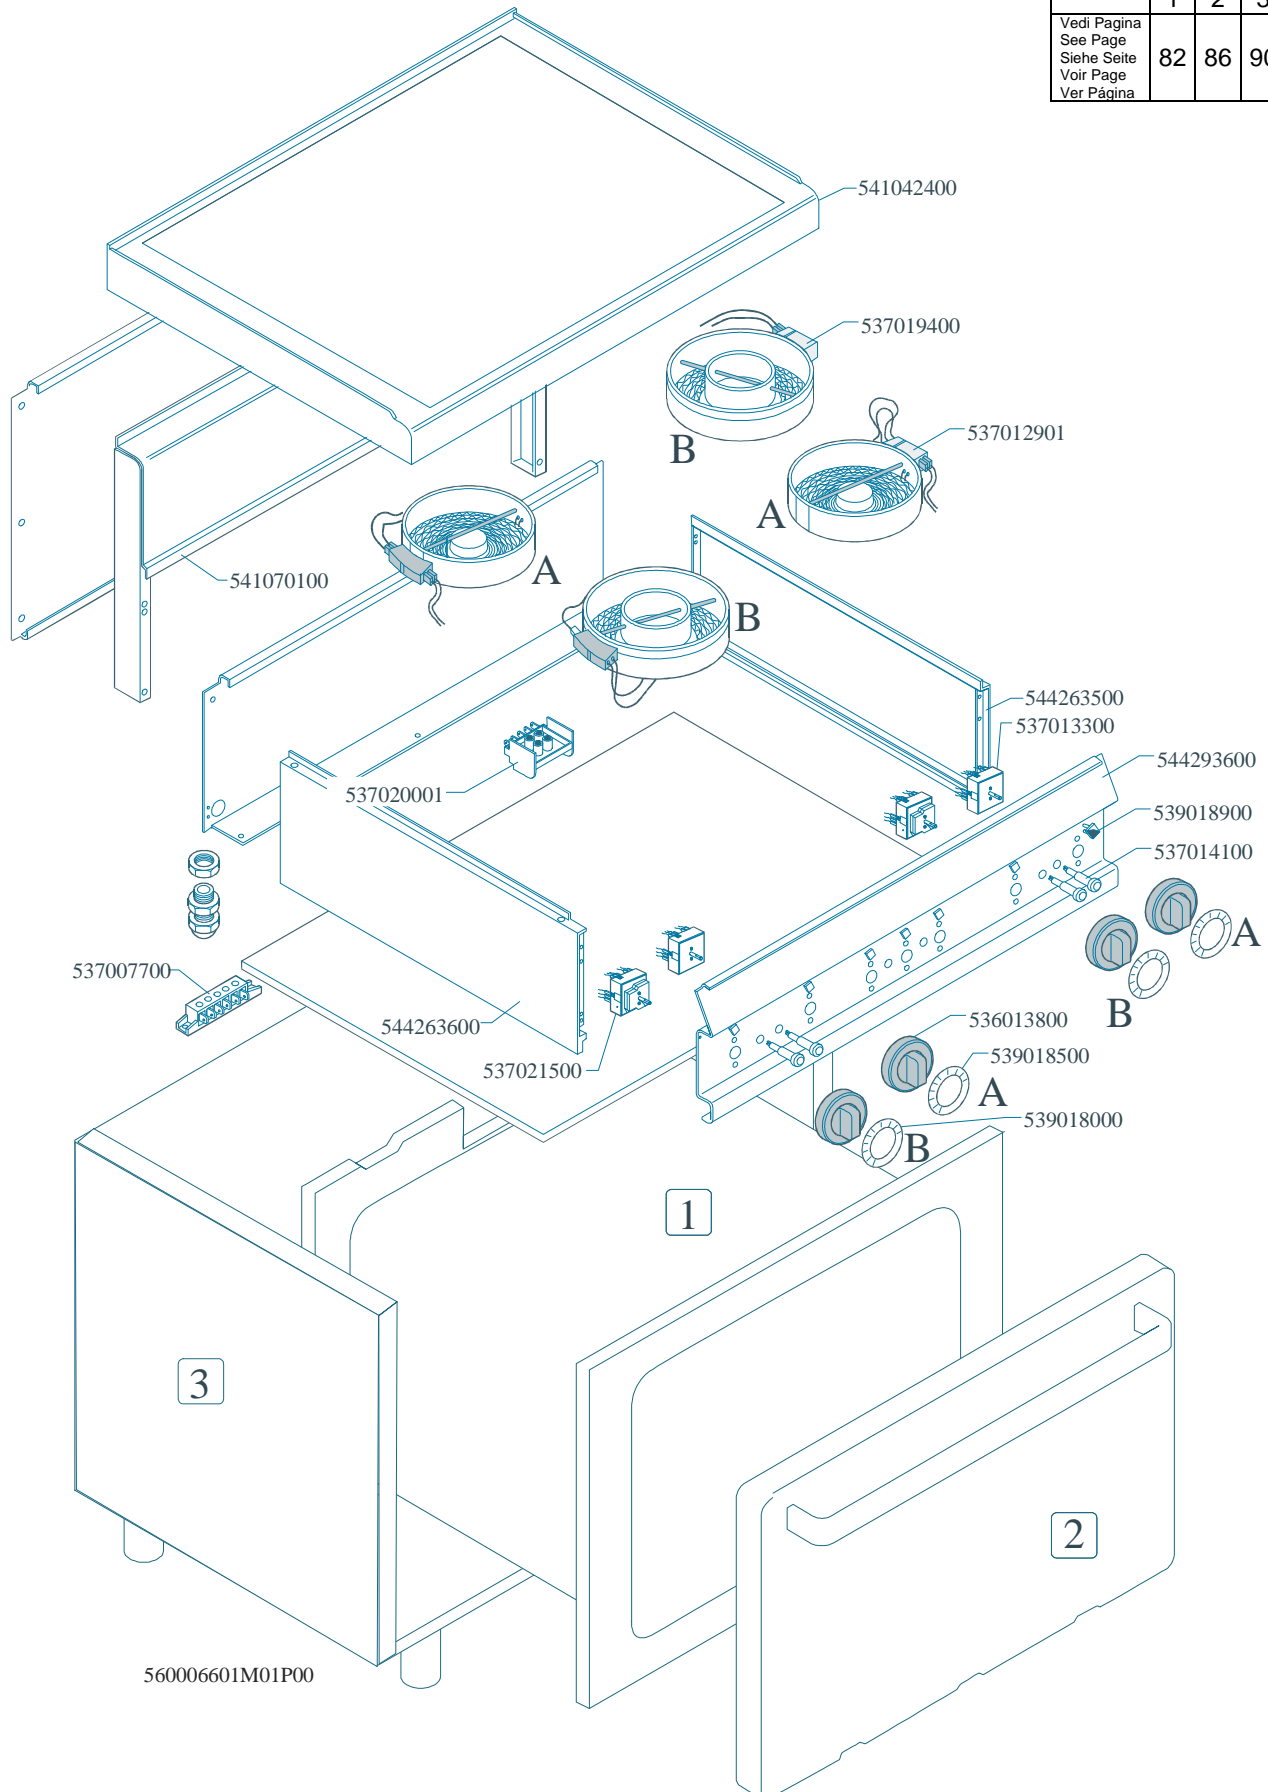

MAGIC PROF 65

CUCINE / RANGES / HERDE / CUISINIÈRES / N° 0309

CF...-8...

CFC4-8ET

	1	2	3
Vedi Pagina See Page Siehe Seite Voir Page Ver Pagina	82	86	90

MAGIC PROF 65

CUCINE / RANGES / HERDE / CUISINIÈRES / N° ≥0309

FORNO / OVEN / BACKOFEN / FOUR

MULTIFUNZIONE ELETTRICO / MULTIFUNCTION ELECTRIC / MULTIFUNKTIONS
ELEKTRO / ELECTRIQUE A FONCTIONS MULTIPLES ≥0706

560003802M00P00.

MAGIC PROF 65

CUCINE / RANGES / HERDE / CUISINIÈRES / N° ≥ 0309
FORNO / OVEN / BACKOFEN / FOUR

Page	Pos	Code	Description
003		544074703	S/S MAXI OVEN DOOR PANEL
004		544301600	RIGHT SIDE FOR 65 RANGE
004		544301500	LEFT SIDE FOR 65 RANGE
004		536005300	PLASTIC LED 2"