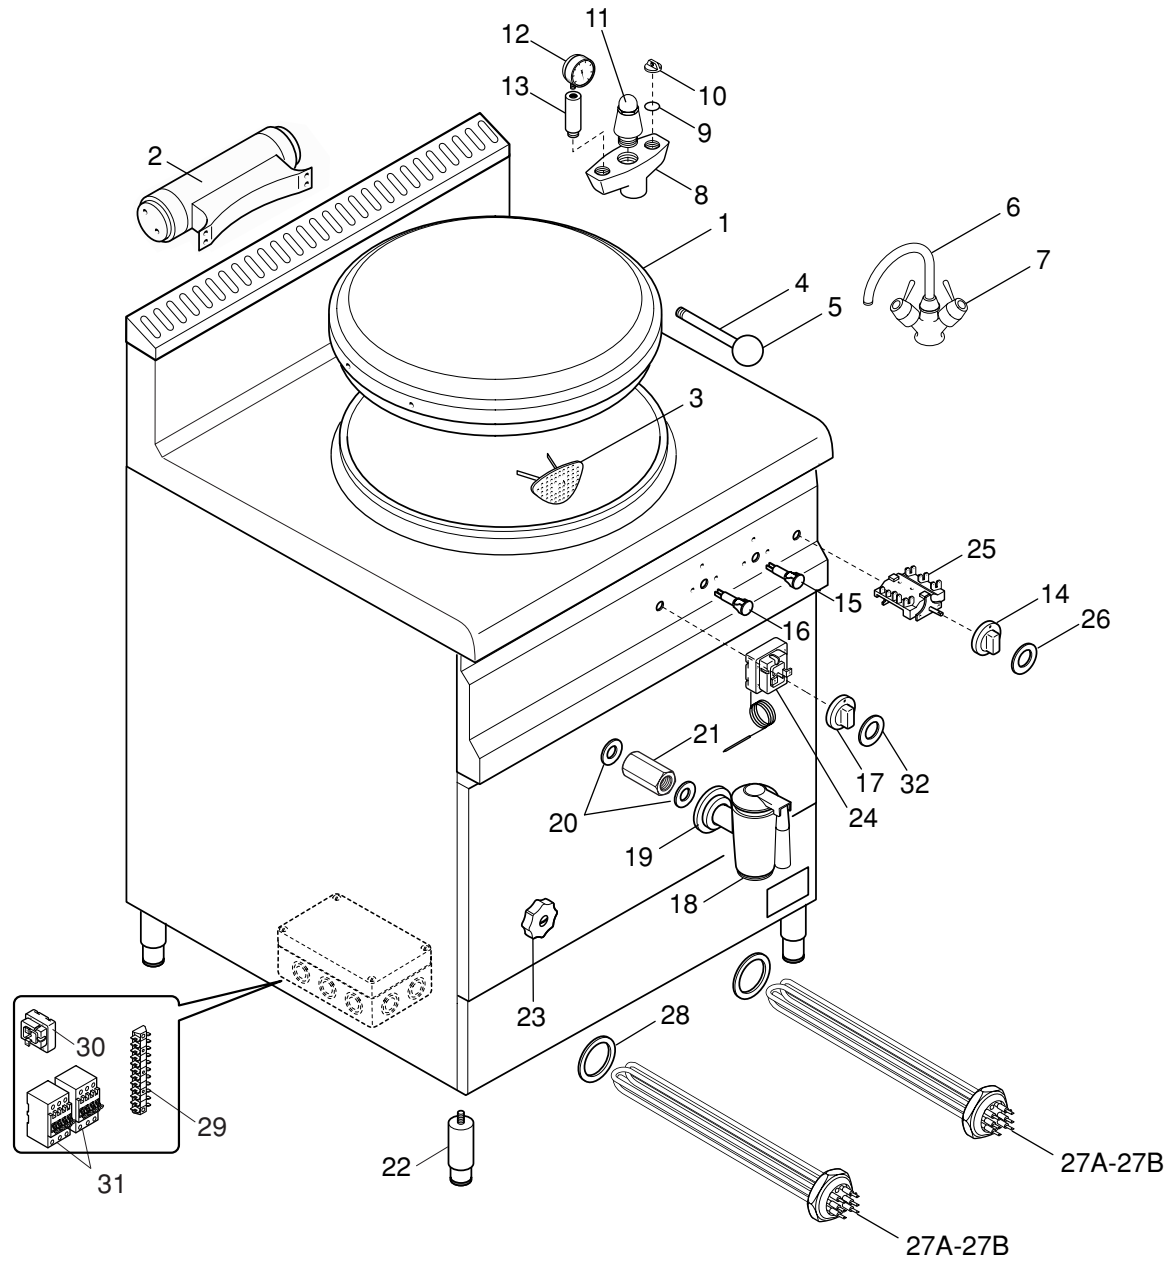

Mod. E9P10I-E9P15I

Mod. E9P10I-E9P15I

Pos. Item	CODICE CODE CÓDIGO	DESCRIZIONE	ITEM DESCRIPTION	DÉSIGNATION ARTICLES	ARTIKELBESCHREIBUNG	DESCRIPCIÓN ARTÍCULOS	N° pezzi/ No. piezas/ Quantité Stückanzahl/ N° piezas					
											E9P10I	E9P15I
1	35791200	Coperchio inox	Stainless steel lid	Couvercle	Dekel							
2	35801800	Cerniera	Hinge	Toube pour ressort	Federrhor					1	1	
3	35831300	Filtro	Filter	Filter	Filter					1	1	
4	35781200	Prolunga per impugnatura	Handle extension	Prolonge poignée	Verlängerung für Handgriff					1	1	
5	35604000	Impugnatura coperchio	Cover handle	Poignée couvercle	Deckelgriff					1	1	
6	35776500	Becco di carico acqua	Water cook	Tuyau robinet	Leitung Wasserzufuhr					1	1	
7	35274600	Gruppo monoforo	Mixer tap 1 hole connection	Robinet groupe-monotrou	Hahngruppe-Einweg					1	1	
8	31857400	Supporto per gr. controllo press.	Tube socket/Pressure gauge	Support	Tragstück ventil/druchanzeiger					1	1	
9	35859700	Guarnizione OR	O-Ring	O-Ring	O-Ring					1	1	
10	31287500	Tappo 3/4	Plug 3/4	Bouchon 3/4	Pfropfen 3/4					1	1	
11	31990700	Valvola di sicurezza	Safety valve	Soipape de sécurité	Sicherheitsventil					1	1	
12	31875700	Manometro pressione	Bar gauge	Manometre	Manometer					1	1	
13	31954900	Prolunga 3/8	Extension 3/8	Prolonge 3/8	Verlängerung 3/8					1	1	
14	35876200	Manopola 0-1-2	0-1-2 Knob	Manette 0-1-2	Drehknopf 0-1-2					1	1	
15	33170800	Spia verde 400V	Green pilot light 400V	Lampe témoin vert 400V	Grün Kontrollleuchte 400V					1	1	
16	33170900	Spia arancio 400V	Orange pilot light 400V	Lampe témoin orage 400V	Orange Kontrollleuchte 400V					1	1	
17	35876200	Manopola 30-100°	30-100° Knob	Manette 30-100°	Drehknopf 30-100°					1	1	
18	35274800	Rubinetto scarico 2"	Tap 2"	Robinet 2"	Armatur 2"					1	1	
19	35275000	Borchia per rubinetto	Washer for tap	Rondelle pour robinet	Stützring für Auslaßhahn					1	1	
20	35859800	Guarnizione Teflon	Teflon washer	Garniture Teflon	Dichtung Teflon					2	2	
21	35890700	Nipples di scarico	Nipples	Ecrou	Nipple					1	1	
22	35656000	Piedino inox	Foot	Pied	Fuss					4	4	
23	35275200	Rubinetto di livello	Level tap	Robinet de niveau	Niveauhahn					1	1	
24	35301000	Termostato di lavoro	Thermostat	Thermostat	Thermostat					1	1	
25	35050100	Commutatore EGO	Changeover switch	Commutateur	Wahlschalter					1	1	
26	35954000	Serigrafia manopola 0-1-2	Knob drawing print 0-1-2	Serigraphie de la man.0-1-2	Drehknopfserigraphie 0-1-2					1	1	
27A	35039900	Resistenza per EP10I 8kW	Heating element EP10I 8kW	Résistance EP10I 8kW	Heizung Koch. EP10I 8kW					2	-	
27B	35040100	Resistenza per EP15I 9kW	Heating element EP15I 9kW	Résistance EP15I 9kW	Heizung Koch. EP15I 9kW					-	2	
28	35859500	Guarnizione per resistenza	Washer for heating element	Rondelle pour résistance	Stützring für Heizung Koch.					2	2	
29	30184200	Morsettiera	Hold fast	Serre-câble	Klemmkasten					1	1	
30	35300000	Termostato di sicurezza	Safety thermostat	Thermostat de sûreté	Sicherheitsthermostat					1	1	
31	23105900	Teleruttore	Electromagnetic switch	Télérupteur	Fernschalter					2	2	
32	35954100	Serigrafia manopola 40-100°	Knob drawing print 40-100°	Serigraphie de la man. 40-100°	Drehknopfserigraphie 40-100°					1	1	