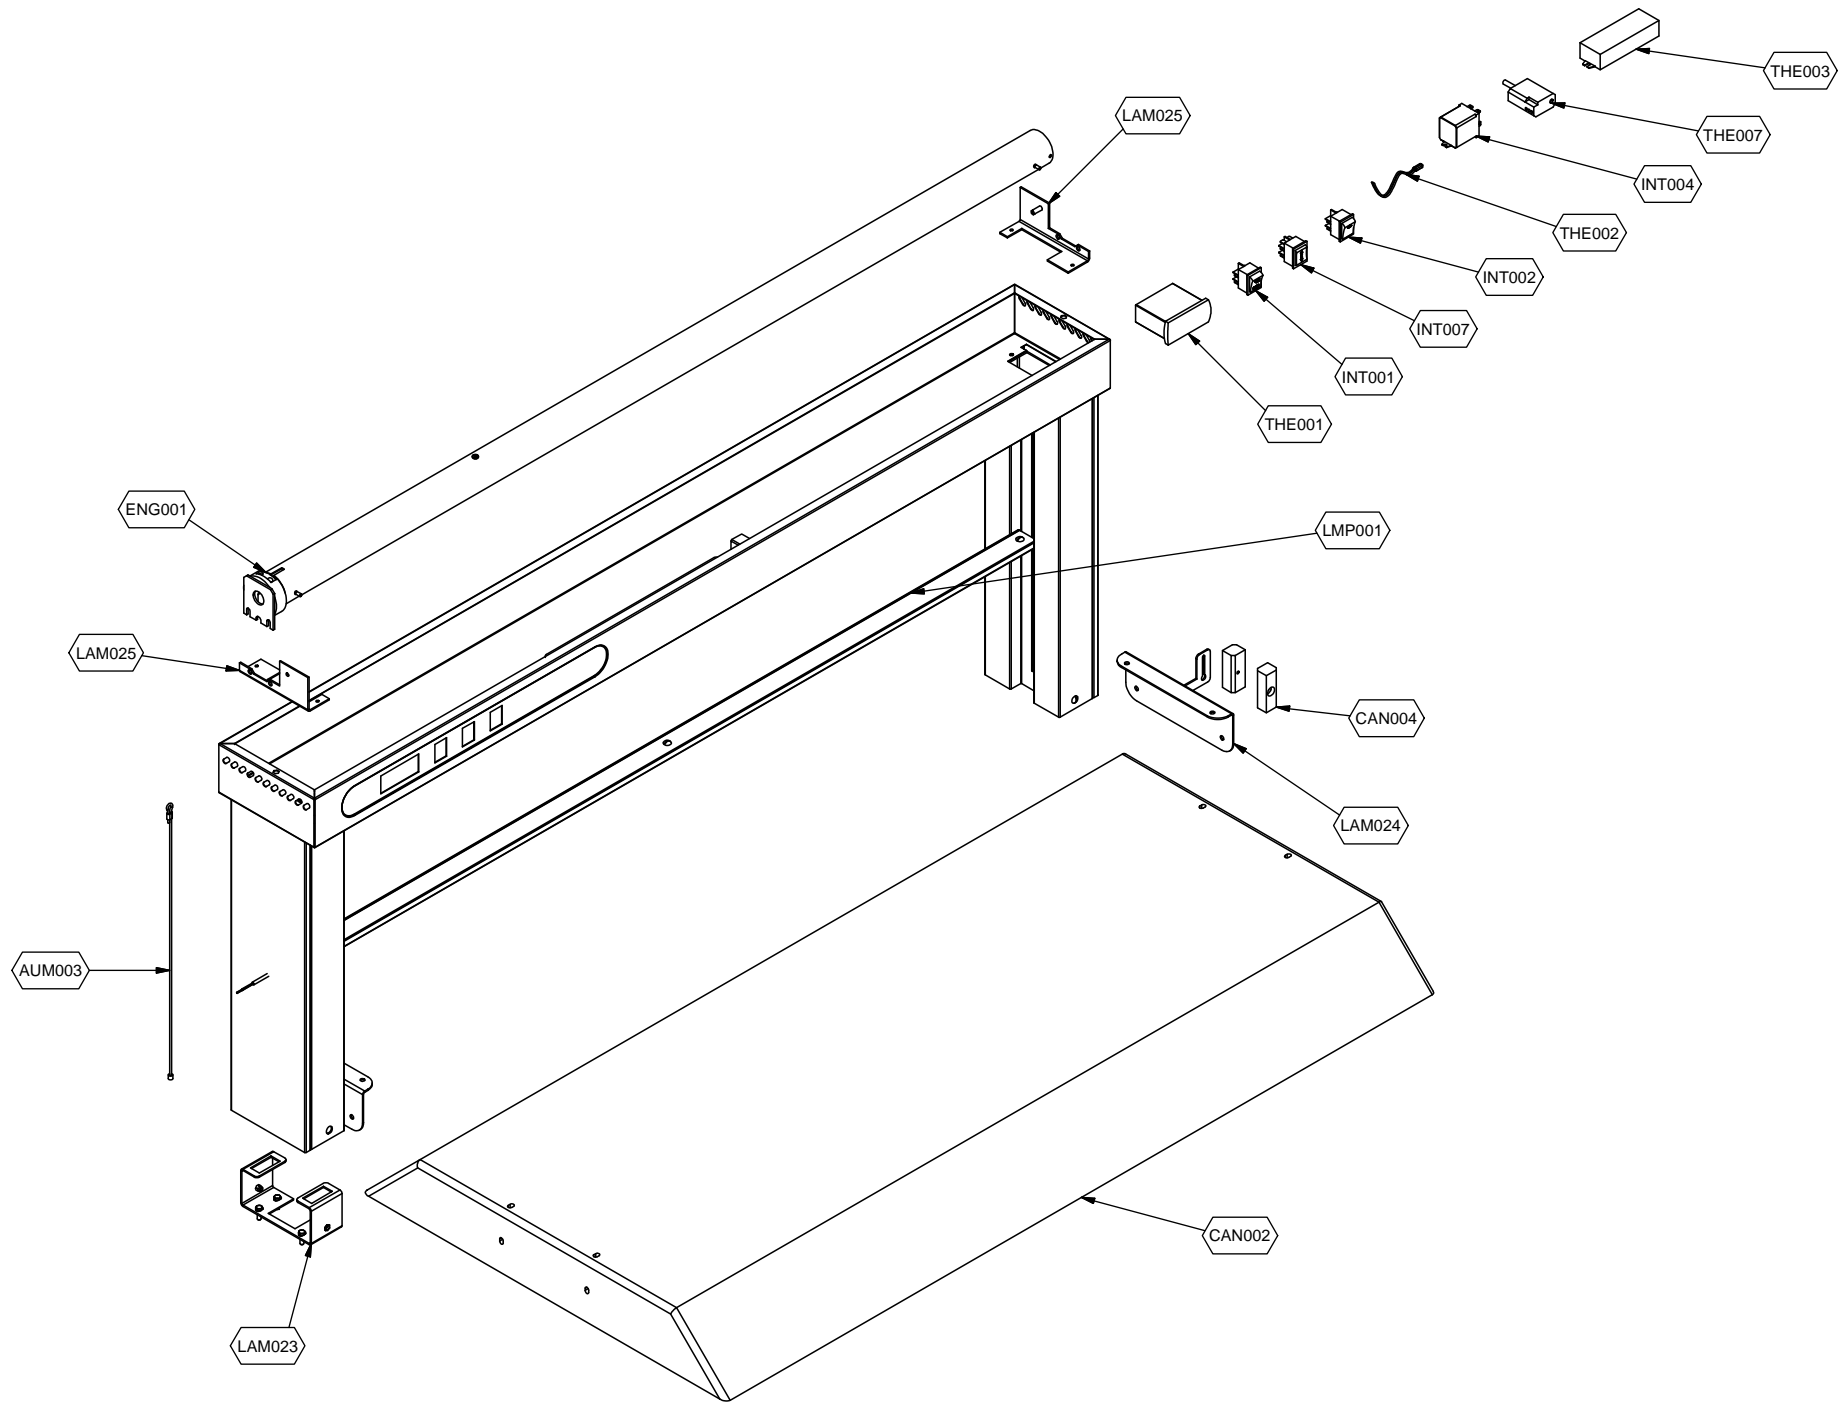

cookmax+

start!

Kühlung Büfett-Insel Neutralelement, Vollverkleidung

Artikel-Nr.
90651150 (9BTIS3NIMWA01 / TR-PURPLE3W)

Explosionszeichnung / Ersatzteile

Bitte bei Ersatzteilbestellung immer Artikelnummer und Seriennummer mit angeben!

Exploded View

Validity: 08/04/2016

9BTIS3FIMWA03 TRADITION 3I VASCA REF.VENT WENGE

ESP073-02 TRADITION BLUE 3-4/1

Ref. Drawing	Code	Description
AEV001	73688952	ASS.EVAP.VETRINA RINF.DROP-IN 3/1
AUM001	74837151	FILTRO ARIA EVAP.VENT RINF.DROP-IN 3/1
AUM003	72539336	FUNE INOX D=2.5 L=446.5 MM
AUM004	74700708	SERBATOIO VERT.L.0,58(65/204VS00)
CAN002	72538792	CAPPOTTINA PLEXIGLASS VENT.DROP-IN 3-1
CAN004	72539318	PATTINO PEHD SOVR.MOB. SQUARE 8-1
CMP001	74865634	COMPR.NT6226GK MBP CSCR 230V/50HZ R404A
CND001	74837117	CONDENS.400X108XH286 11TX5R3/8"PA3.2MM
ECP001	74867018	PARTI ELETTR.COMPR. NT6226GK
ENG001	72539324	MOTORE TUBOLARE 120 W
EVA001	74839122	EVAP.VENT.DROP-IN 3-4/1
FAN001	74845180	VENTIL.FMI WE5G25A23M451E+GRIGLIA
FAN002	74848123	CODICE DA ORDINARE 74845180
FAN003	74845038	VEN.EMMEVI TGA 60/3-300/40 055V 230V 51W
GRD001	74845182	GRIGLIA FE.A CESTELLO X VENT.D.250
GRD002	74847181	GRIGLIA EVAP.VENT.RINF.DROP-IN 3/1
INT001	74742008	INT.NERO ON-OFF 16A SH JS-608FA-O-B-6
INT002	74742017	INTERR.ARANC.LAMP 16A B418C1H1X0000 MOLV
INT004	75956088	RELE FINDER 30A 65-31 230V 50-60HZ
INT007	74742009	INT.NERO ON-OFF-ON 16A SH JS-608FG-O-B-4
LAM001	72539780	LAM.SUPP.UCE BA VENT.RINF.3/1 DROP-IN
LAM002	72539782	GRIGLIA AEREAZ.BA VENT.RINF.3/1 DROP-IN
LAM003	72556044	LAM.SUPP.VASCH.GRBF 151 530*20
LAM005	72539391	LAM.COP.EVAP.RINF.DROP-IN 3/1
LAM006	73689862	ASS.CONV.ARIA POST.VENT.RINF.3/1 DROP-IN
LAM007	73689872	ASS.CONV.ARIA ANT.VENT.RINF.3/1 DROP-IN
LAM008	74707262	VASSOIO VASCA VENTILATA DROP-IN