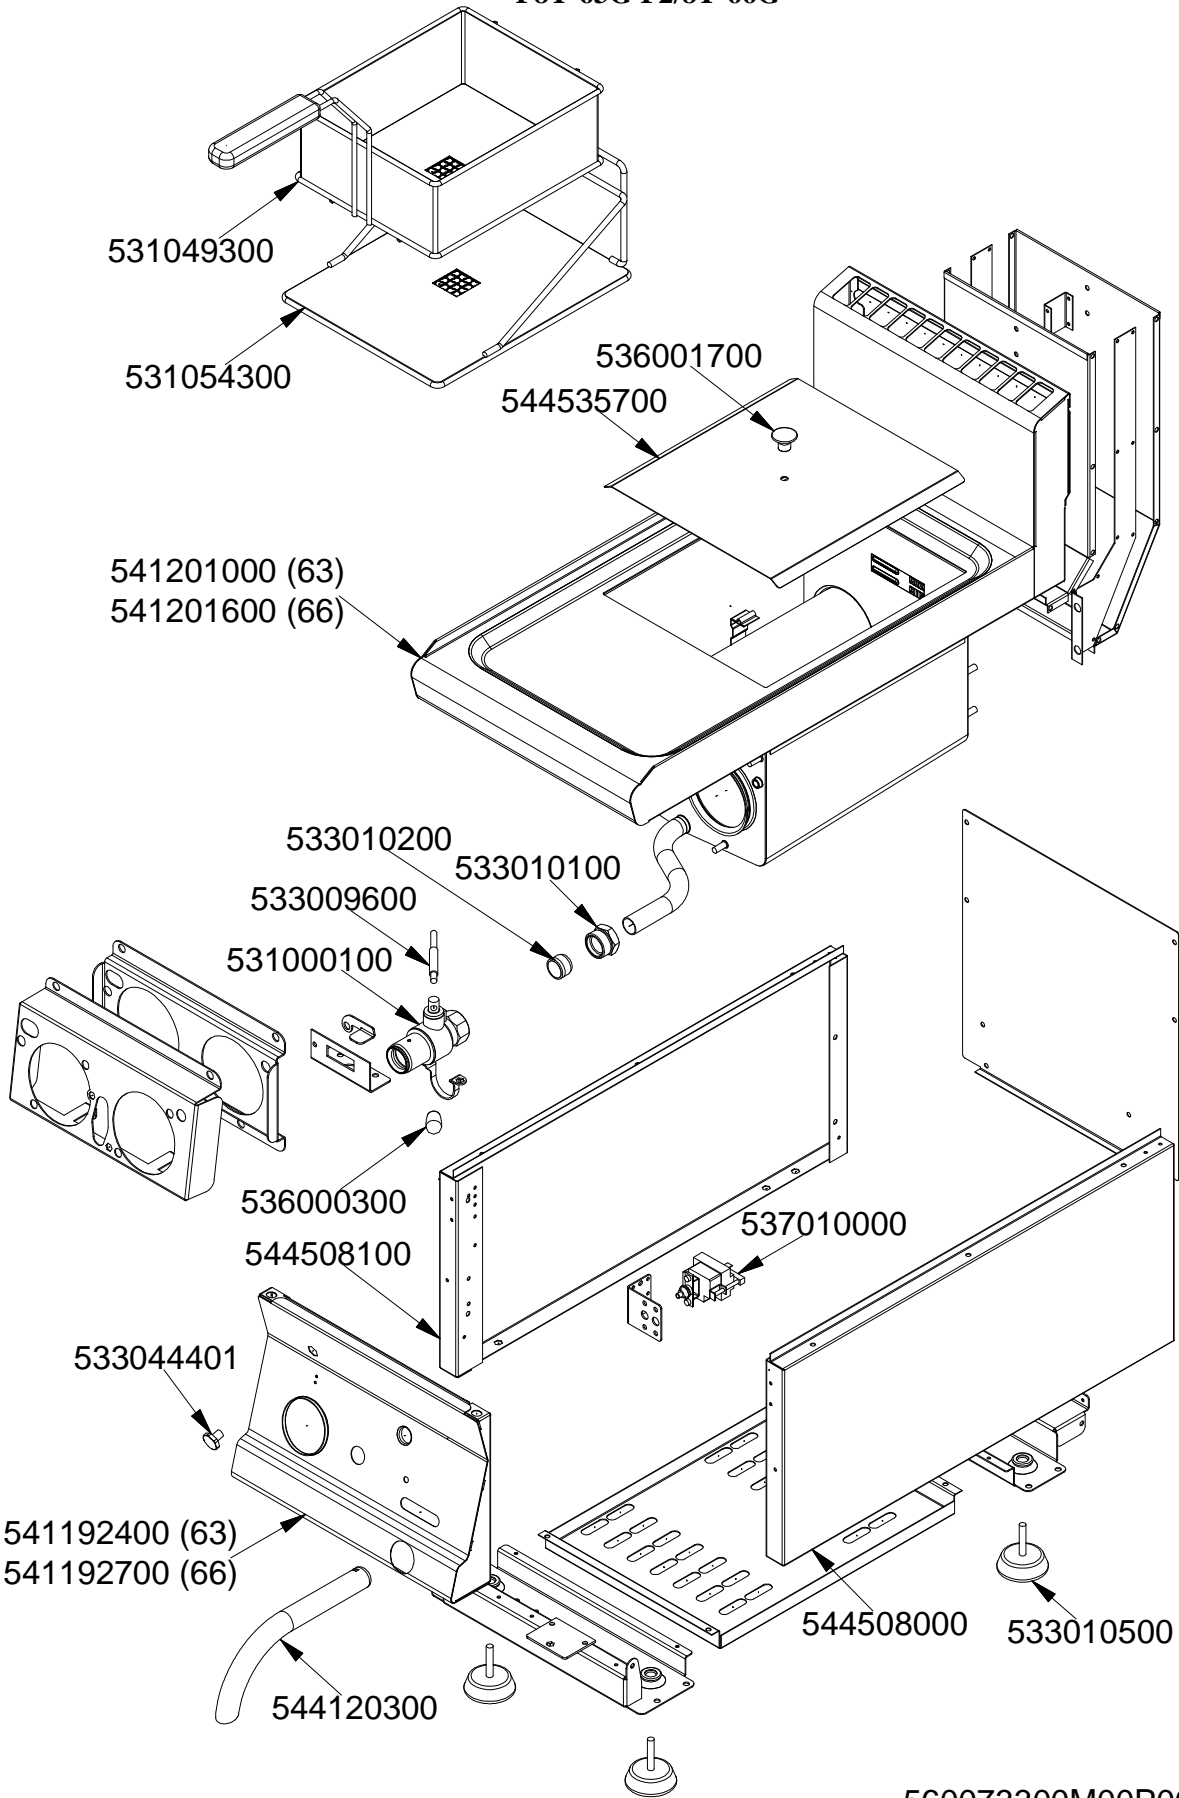

# MAGICLOTUS 60

CUCINE / RANGES / HERDE / CUISINIÈRES

**F8T-63G F2/8T-66G**

560073300M00P00

560073400M00P00

Page	Pos	Code	Description
001		531049300	
001		536001700	GRIP D.25*19*M6
001		531054300	
001		544535700	
001		541201600	UPPER PLATE FOR F2/ 8 T-66G
001		533010200	BICONE 18S
001		533010100	3/4 D. 18 PIPE UNION
001		533009600	DRAIN COCK HANDLE
001		531000100	DRAIN COCK 3/4"
001		536000300	FIXED GRIP D.15*25*M6
001		537010000	SAFETY THERMOSTAT 220°C SINGLEPHASE
001		544508100	
001		533044401	M8 THREADED CAP FOR SEC.THERMOSTAT
001		541192700	CONTROL PANEL 607090 F2/10T-66G
001		544508000	
001		544120300	DRAIN PIPE 22 FOR COCK 3/4"G
001		533010500	LEG M10*25 D.40
002		533010900	NUT M14*1 H.4
002		533009400	BICONE 10S
002		536005100	GRAPHITE §07,4 GASKET
002		533009500	NIPPLE FOR BICONE 10S
002		533008600	STUFFING BOX M9*1
002		533011000	PILOT BURNER 3 FLAMES 320
002		533067200	THERMOCOUPLE 220+500 M9*1 CUT-OFF
002		533010400	BICONE D.6
002		533018500	FITTING FOR BICONE D.6 M10*1
002		531056700	BURNER FOR FRYER 60T+55
002		544378000	
002		533085200	
002		537008300	ROUND PLUG §2,4- LONG ELECTRODE
002		533018600	PLUG FITTING
002		547003200	HIGH-VOLTAGE CABLE TUBE.§2 L=500
002		537002800	PIEZOELECTRIC IGNITION M18
002		533039100	BICONE §6
002		539018900	INDEX FOR KNOB
002		531025200	EUROSIT VALVE FQ 110-190°C
002		533102500	
002		536026800	BLACK KNOB §70 8 P.Ø08X6,5 FR.Ø3
002		539022700	ADHESIVE GRADUATED DISC FOR KNOB
002		533053300	THERMOCOUPLE EXTENSION M9*1
002		533053600	EUROSIT VALVE PLUG
002		531001500	MAGNET FOR EUROSIT VALVE
002		533040600	HEADLESS SCREW M4*8
002		533017900	BICONE D.12
002		533018000	ELBOW FOR BICONE D.12 3/8 RS L20
002		533093900	FITTING GAS ENTRY 1/2G 2OUT 3/8G
002		533020200	PILOT JETS 0160 FOR LPG §30
002		533030500	NOZZLE §90 CH12X14 G30/CE
002		533015100	NOZZLE §80 CH12*14 F-FP/CP6
002		533020400	NOZZLE 0160 (NATURAL GAS) 51
002		533014800	NOZZLE §135 CH12*14,0