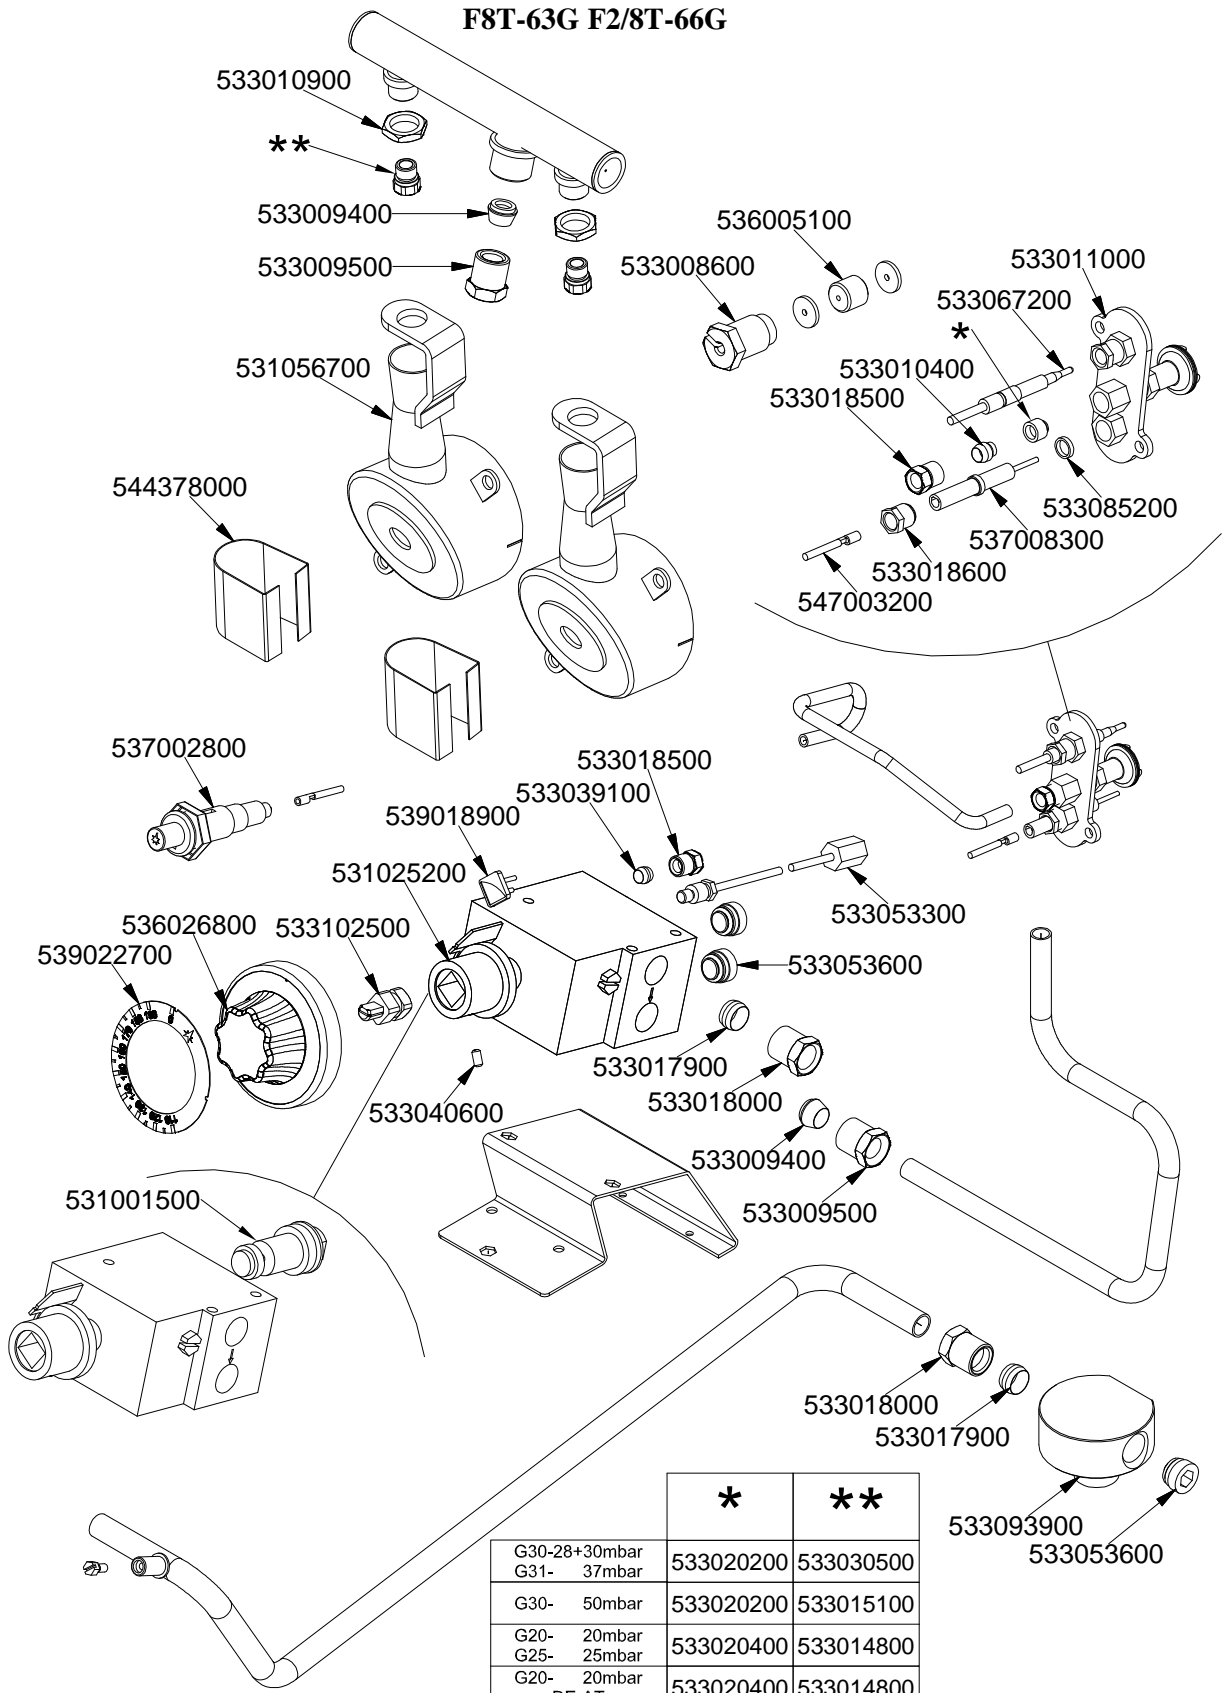

MAGICLOTUS 60

CUCINE / RANGES / HERDE / CUISINIÈRES

F8T-63G F2/8T-66G

	*	**
G30-28+30mbar	533020200	533030500
G31- 37mbar		
G30- 50mbar	533020200	533015100
G20- 20mbar	533020400	533014800
G25- 25mbar		
G20- 20mbar DE-AT	533020400	533014800
G25- 20mbar	533020400	533014900
G25- 25mbar NL	533020400	533030700

560073400M00P00