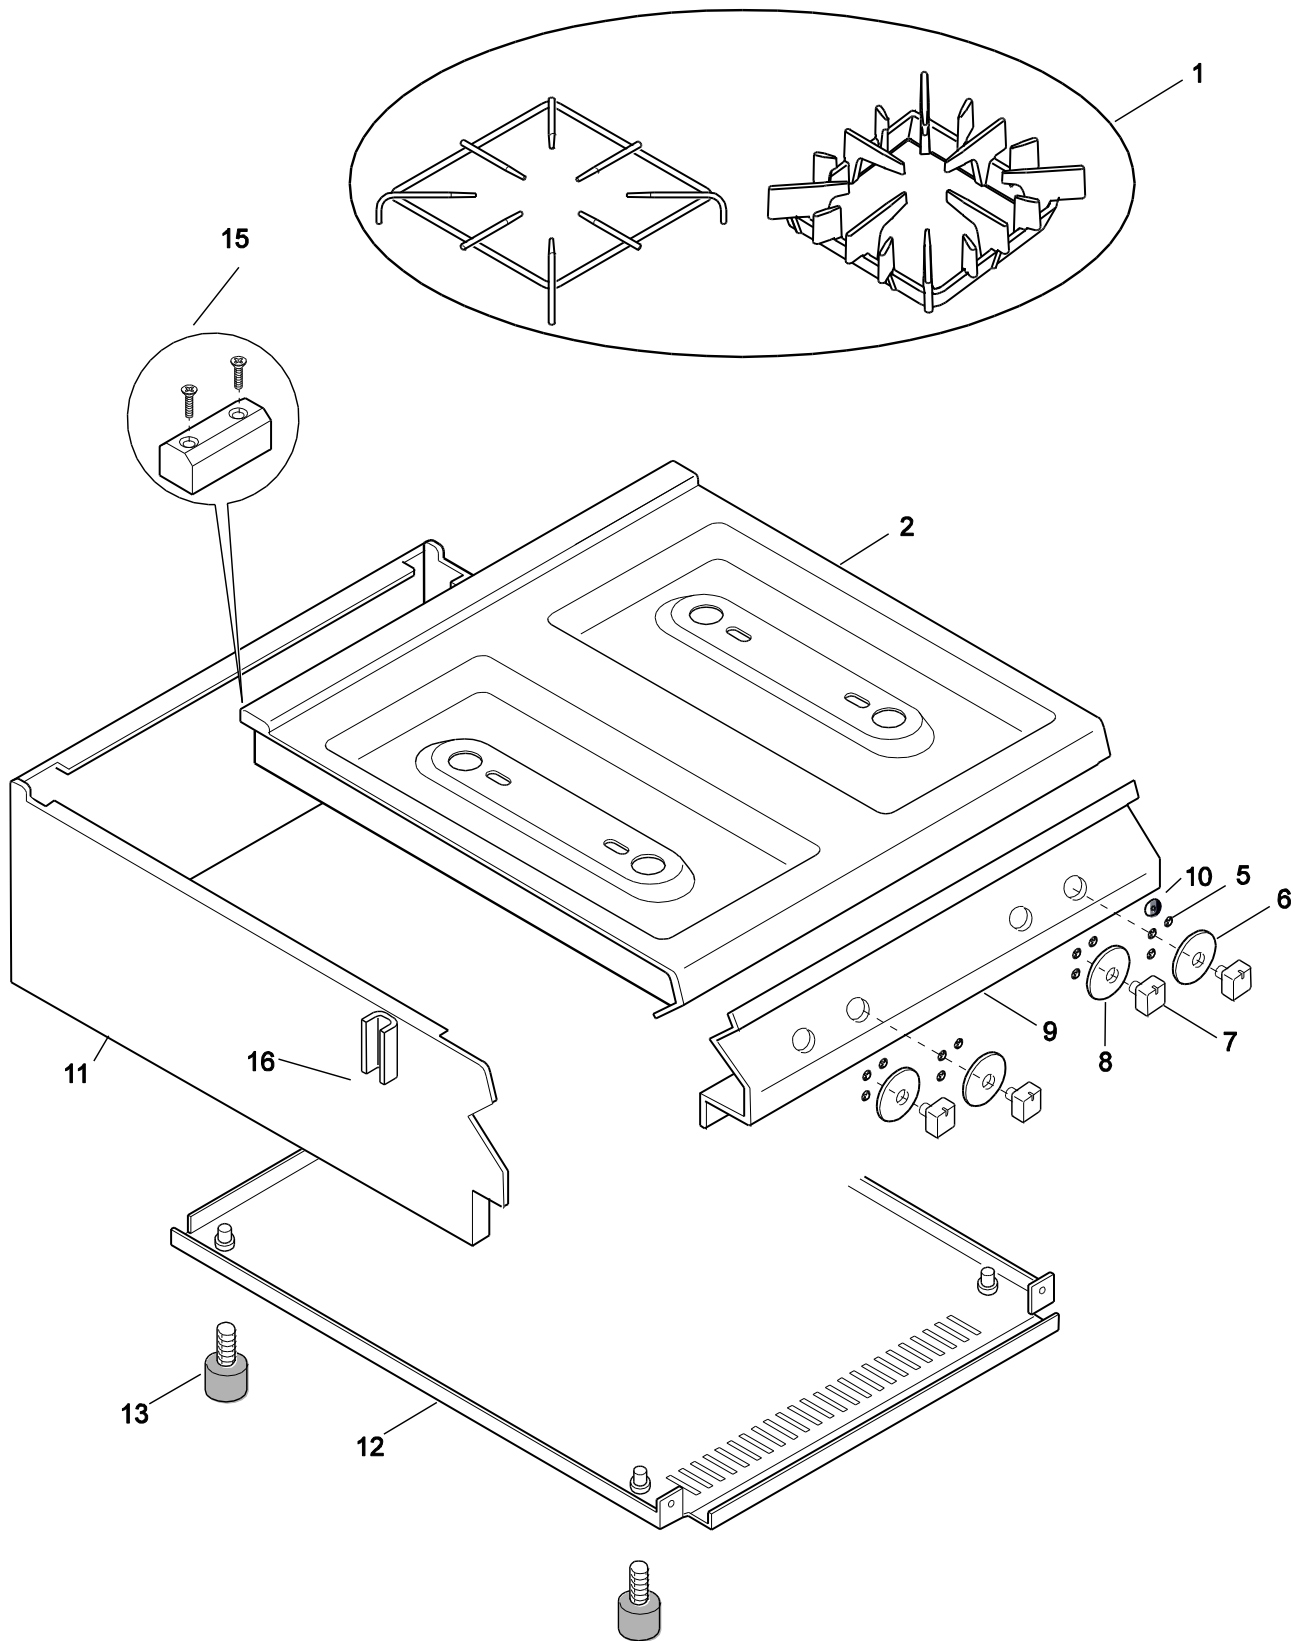

**CUCINE TOP GAS E900XP
GAS COOKING TOP E900XP**

PNC	Model	Ref	Pag.	Brand	Burner	Notes
391000	E9GCGD2C00	a	2,3	Elx	2	TOP 400
391001	E9GCGD2C0M	b	2,3	Elx	2 (10KW)	TOP 400
391002	E9GCGH4C00	c	2,3	Elx	4	TOP 800
391003	E9GCGH4C0M	d	2,3	Elx	4 (10KW)	TOP 800
391011	E9GCGL6C00	e	2,3	Elx	6	TOP 1200
391012	E9GCGL6C0M	f	2,3	Elx	6 (10KW)	TOP 1200
391192	E9GCTD2C0M	g	2,3	Elx	2 (7.5KW)	TOP 400 TOWN GAS
391193	E9GCTH4C00	h	2,3	Elx	4	TOP 800 TOWN GAS
391194	E9GCTH4C0M	i	2,3	Elx	4 (7.5KW)	TOP 800 TOWN GAS
391196	E9GCTL6C0M	l	2,3	Elx	6 (7.5KW)	TOP 1200 TOWN GAS
392000	Z9GCGD2S00	m	2,3	Zan	2	TOP 400
392001	Z9GCGD2S0M	n	2,3	Zan	2 (10KW)	TOP 400
392002	Z9GCGH4S00	o	2,3	Zan	4	TOP 800
392003	Z9GCGH4S0M	p	2,3	Zan	4 (10KW)	TOP 800
392011	Z9GCGL6S00	q	2,3	Zan	6	TOP 1200
392012	Z9GCGL6S0M	r	2,3	Zan	6 (10KW)	TOP 1200
392025	Z9GCGD2C00	s	2,3	Zan	2	TOP 400 CAST IRON
392026	Z9GCGD2C0M	t	2,3	Zan	2	TOP 400 CAST IRON
392027	Z9GCGH4C00	u	2,3	Zan	4	TOP 800 CAST IRON
392028	Z9GCGH4C0M	v	2,3	Zan	4	TOP 800 CAST IRON
392033	Z9GCGL6C00	z	2,3	Zan	6	TOP 1200 CAST IRON
392034	Z9GCGL6C0M	a1	2,3	Zan	6	TOP 1200 CAST IRON
392192	Z9GCTD2C0M	b1	2,3	Zan	2 (7.5KW)	TOP 400 TOWN GAS
392193	Z9GCTH4C00	c1	2,3	Zan	4	TOP 800 TOWN GAS
392194	Z9GCTH4C0M	d1	2,3	Zan	4 (7.5KW)	TOP 800 TOWN GAS
392196	Z9GCTL6C0M	e1	2,3	Zan	6 (7.5KW)	TOP 1200 TOWN GAS
393000	A9GCGD2C00	f1	2,3	OEM	2	TOP 400
393001	A9GCGD2C0M	g1	2,3	OEM	2 (10KW)	TOP 400
393002	A9GCGH4C00	h1	2,3	OEM	4	TOP 800
393003	A9GCGH4C0M	i1	2,3	OEM	4 (10KW)	TOP 800
393011	A9GCGL6C00	l1	2,3	OEM	6	TOP 1200
393012	A9GCGL6C0M	m1	2,3	OEM	6 (10KW)	TOP 1200

Pag	Index	Indice	Note
2	Gas Top	Componenti Top	
3	Gas components	Componenti Gas	
4	Nozzles	Tabelle ugelli	
5,6	Spare parts list	Lista ricambi	

Brand/Marchio: All
Factory code: 9PDD