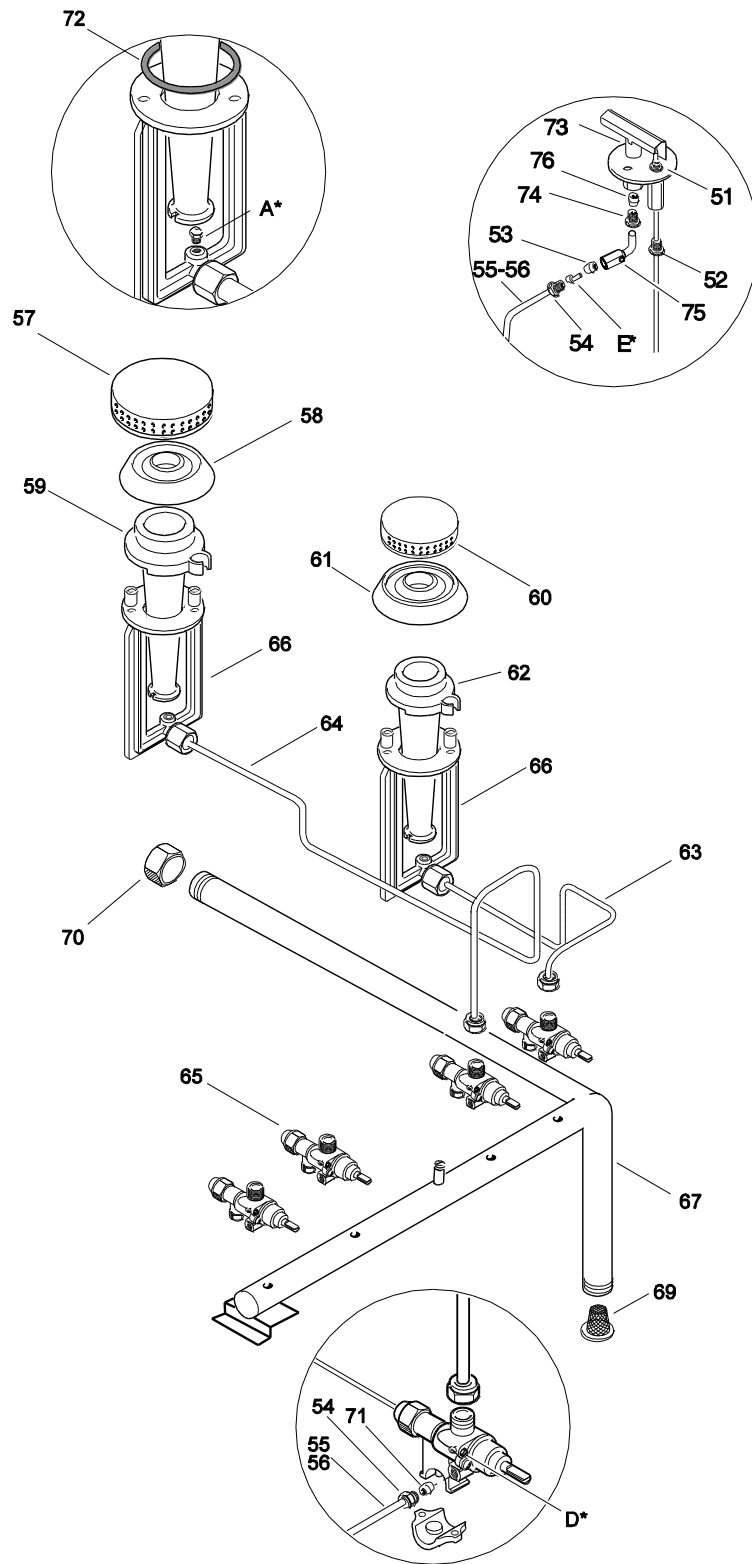

Pag	Index	Indice	Note
2	Gas Top	Componenti Top	
3	Gas components	Componenti Gas	
4	Nozzles	Tabelle ugelli	
5,6	Spare parts list	Lista ricambi	

Brand/Marchio: All  
Factory code: 9PDD

A - Ugello bruciatore / Burner nozzle $\varnothing 60$			
Spare part Code	Ref.	Notes	
0A2101	$\varnothing 1.25$	3+3B/P	G30 30mbar
0A2650	$\varnothing 1.20$	3B/P	G30 37mbar
0C0147	$\varnothing 1.10$	3B/P	G30 50mbar
0C0141	$\varnothing 1.95$	2H/2E+	G20 20mbar
A05176400	$\varnothing 1.85$	2H	G20 25mbar
0C0142	$\varnothing 2.05$	2L	G25 25mbar
51689AP00	$\varnothing 1.90$	2K	G25.3 25mbar
0C0143	$\varnothing 2.20$	2ELL	G25 20mbar
0C7942	$\varnothing 1.85/2.25$	2S	G25.1 25mbar
0C3657	$\varnothing 3.60$	1a	G110 8mbar
0C3658	$\varnothing 3.30$	1b	G120 8mbar

E - Ugello pilota / Pilot nozzle			
Spare part Code	Ref.	Notes	
054593	n°25	3+3B/P	G30 30mbar
054593	n°25	3B/P	G30 37mbar
054593	n°25	3B/P	G30 50mbar
053670	n°41	2H/2E+	G20 20mbar
053670	n°41	2H	G20 25mbar
053670	n°41	2L	G25 25mbar
053670	n°41	2K	G25.3 25mbar
053670	n°41	2ELL	G25 20mbar
053670	n°41	2S	G25.1 25mbar
053669	n°75	1a	G110 8mbar
053669	n°75	1b	G120 8mbar