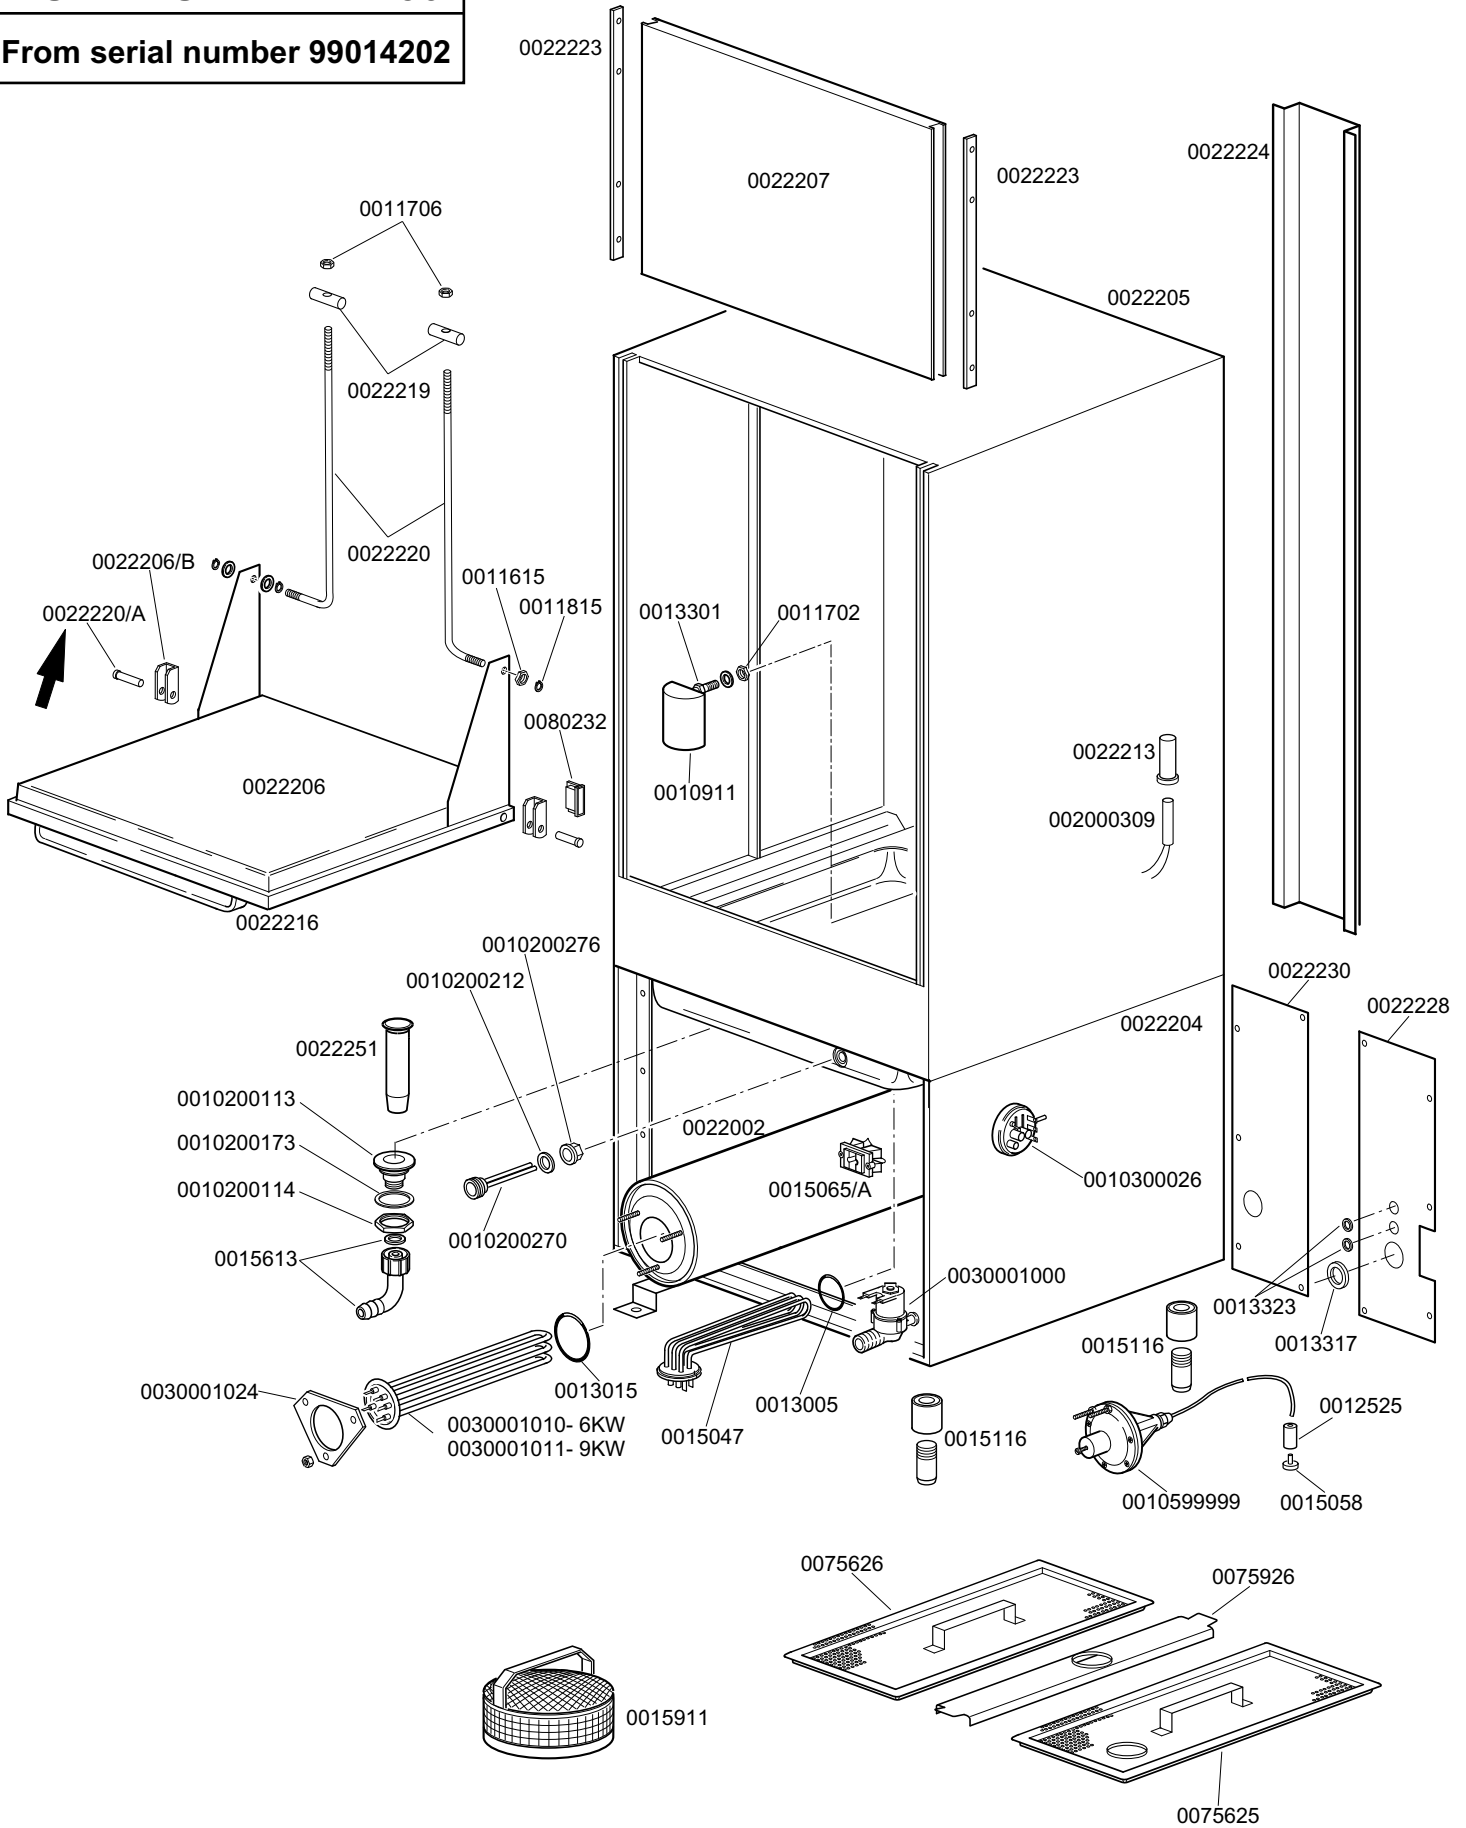

KROMO

**TABLE
KI1610**

**REV
01**

DISHWASHER KP 150

From serial number 99014202

KROMO

**TABLE
KI1630**

**REV
01**

DISHWASHER KP 150

FROM SERIAL NR. 00001741 ON

KROMO

**TABLE
KI1640**

**REV
01**

DISHWASHER KP 150

DRAIN PUMP