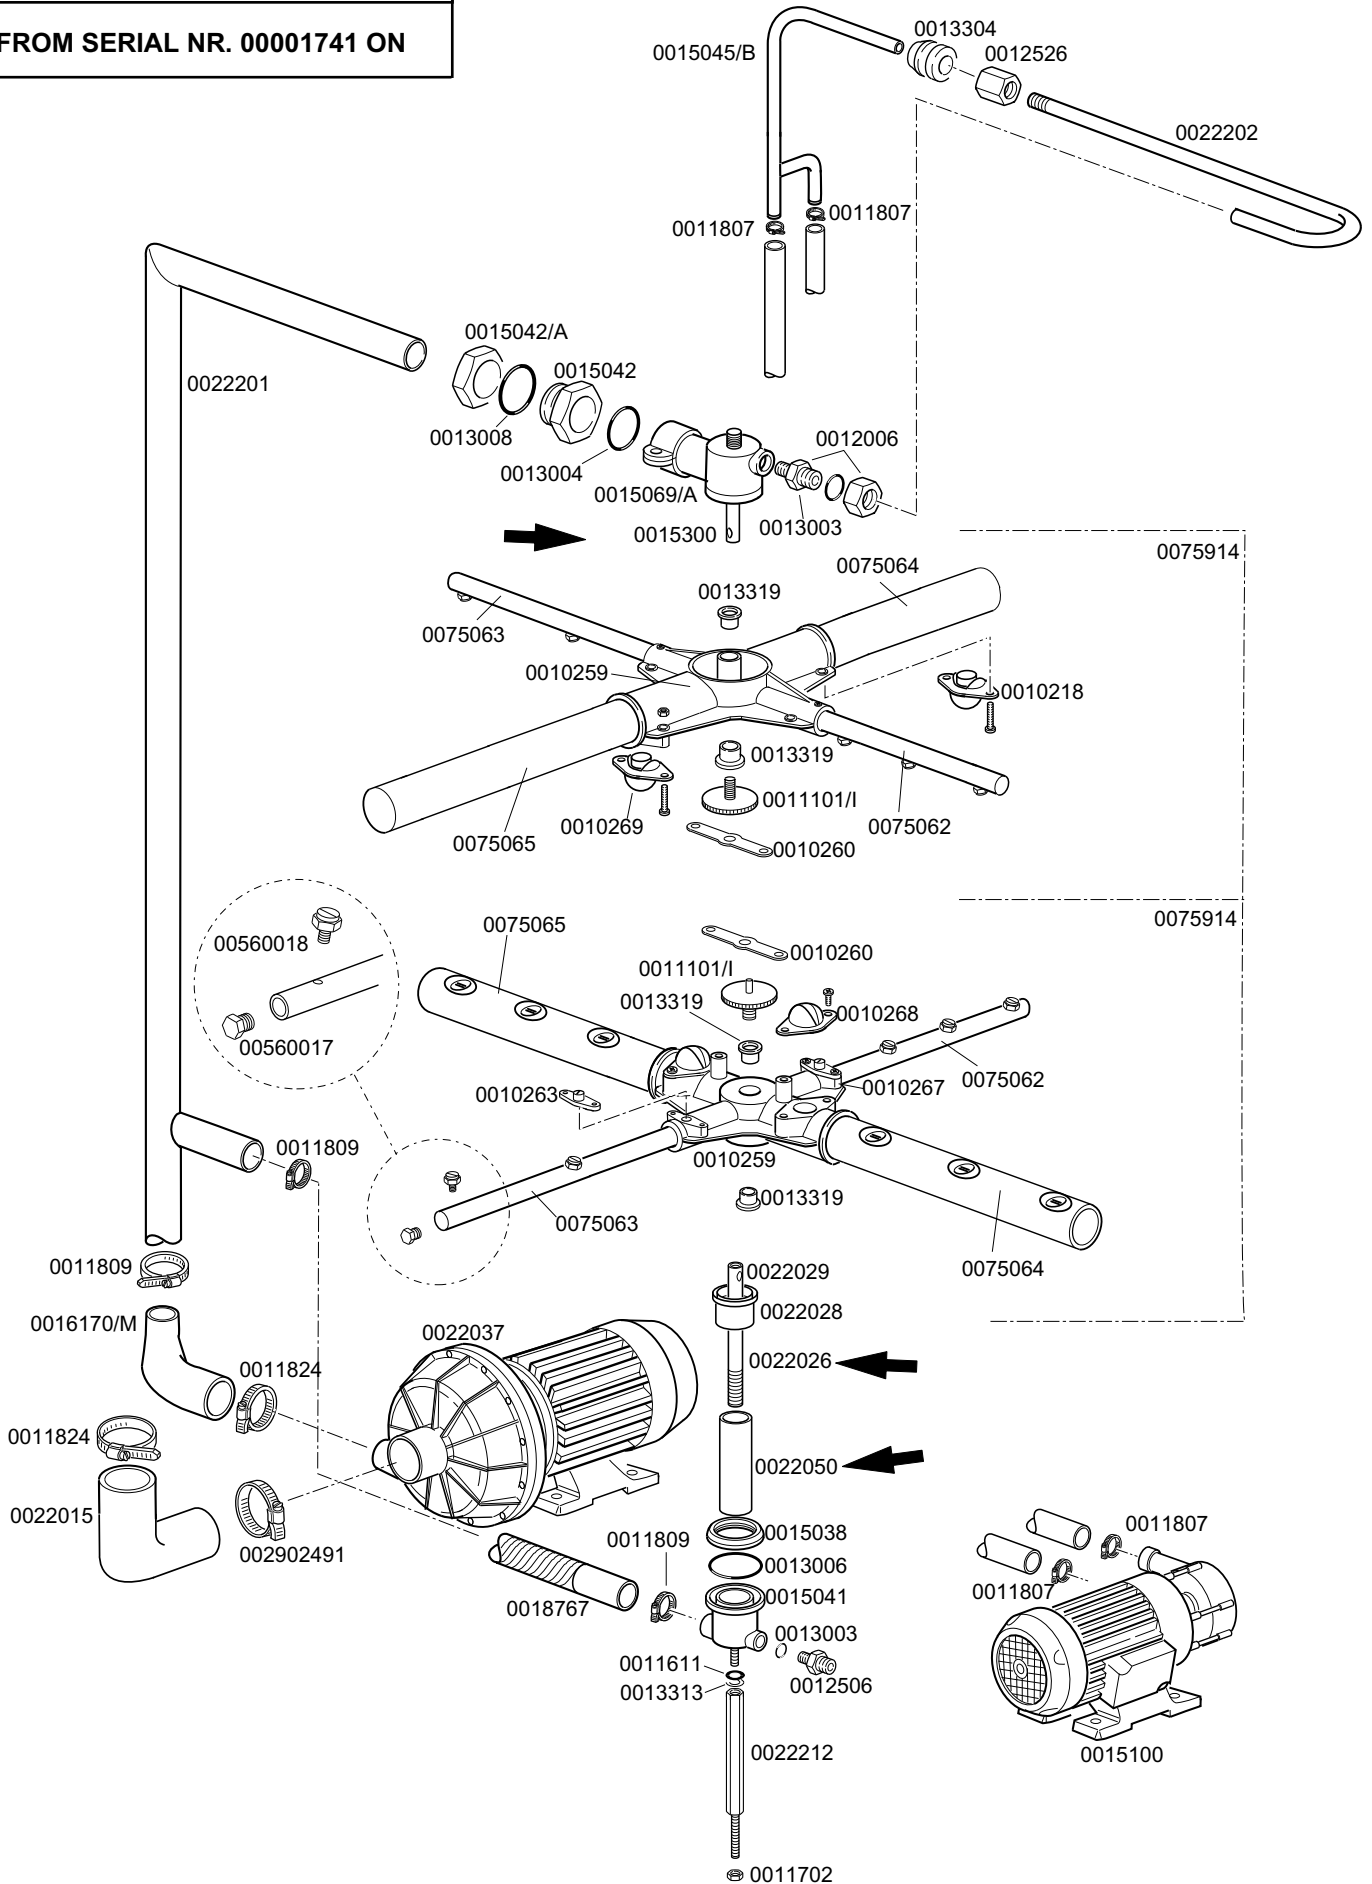

KROMO

**TABLE
KI1610**

**REV
01**

DISHWASHER KP 150

From serial number 99014202

KROMO

**TABLE
KI1630**

**REV
01**

DISHWASHER KP 150

FROM SERIAL NR. 00001741 ON

KROMO

**TABLE
KI1640**

**REV
01**

DISHWASHER KP 150

DRAIN PUMP