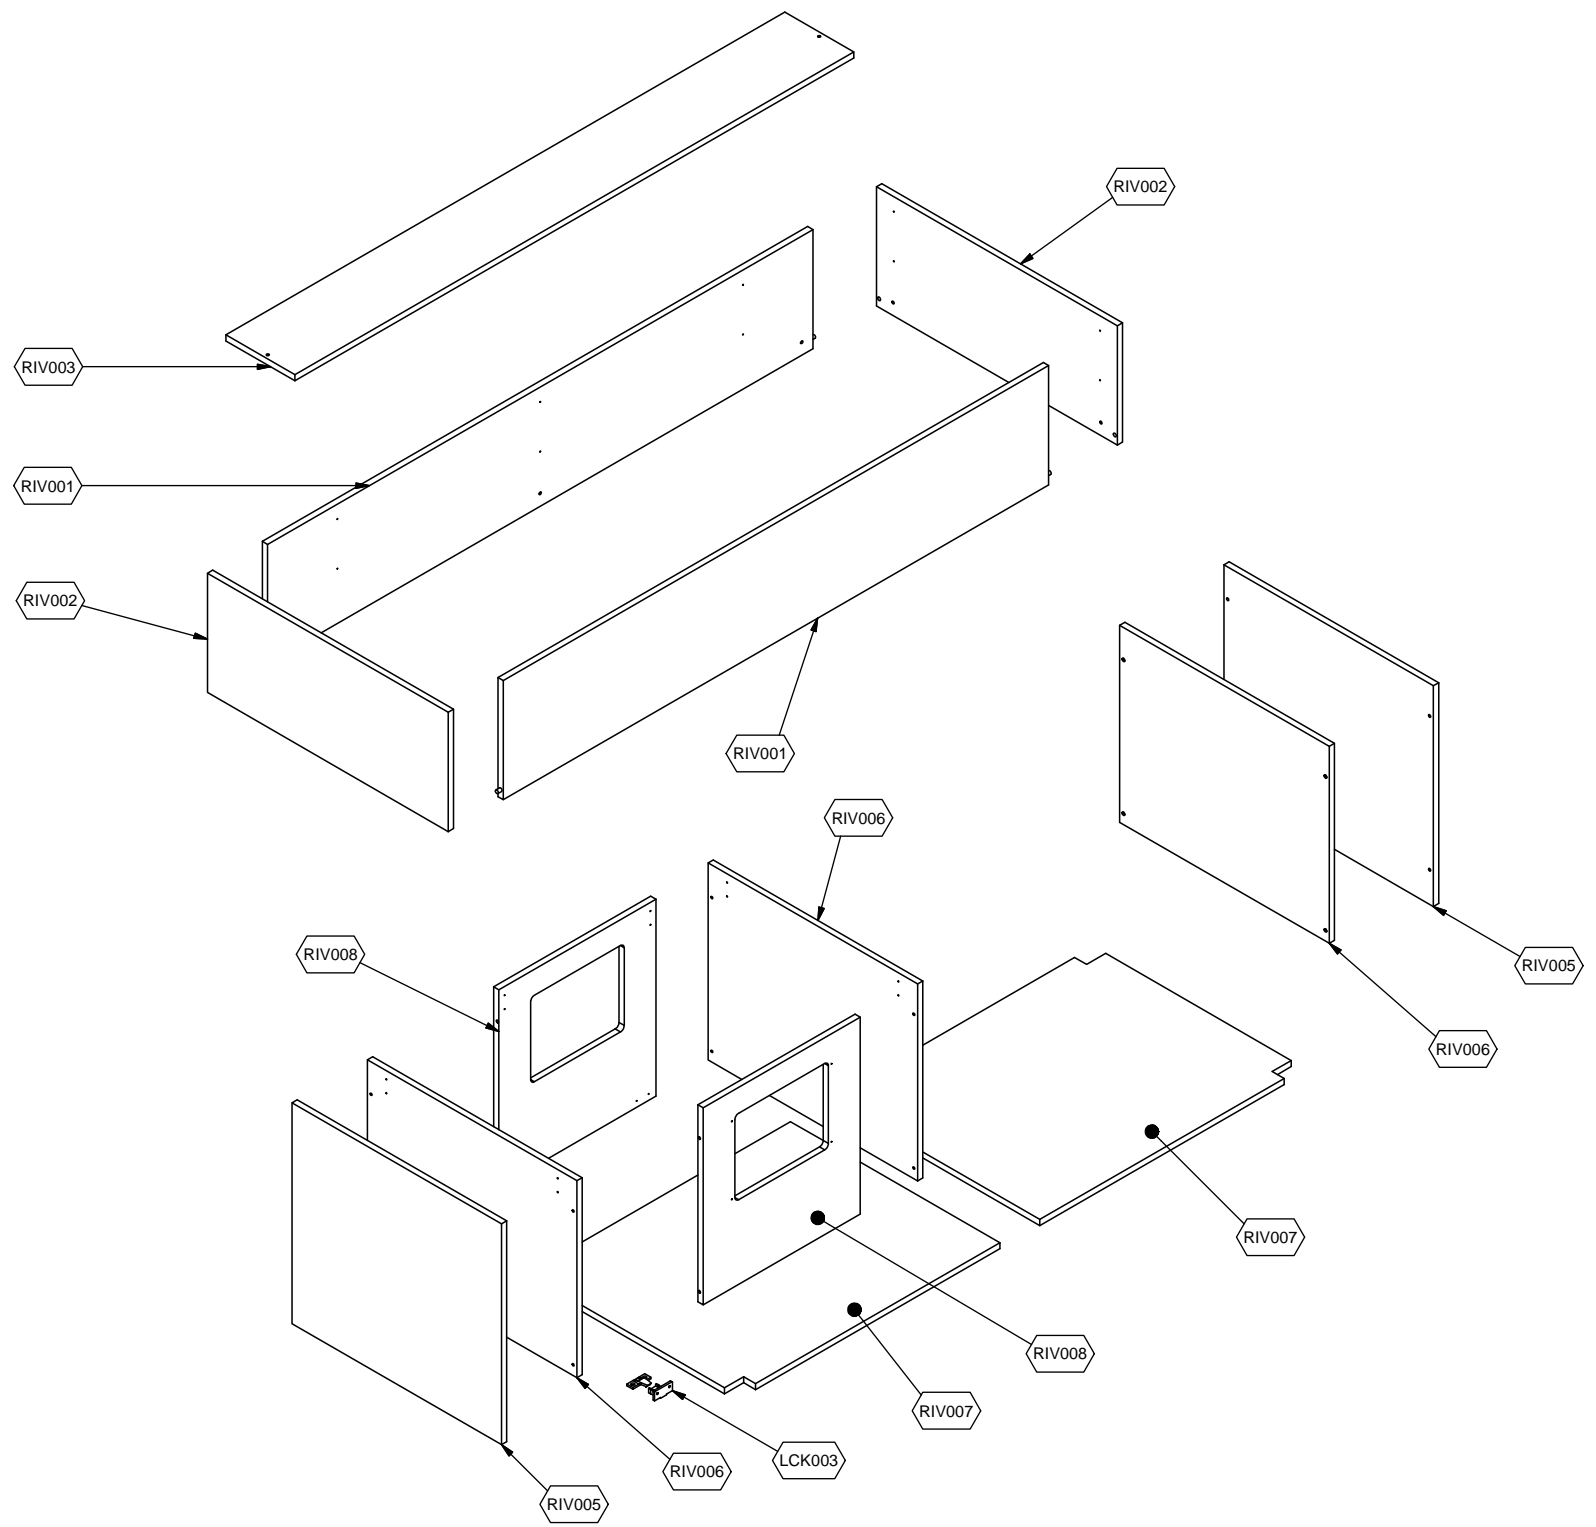

cookmax+

start!

Kühlung Büfett-Insel, gekühlte Wanne, Vollverkleidung

Artikel-Nr.
90651252 (9BTIS3FIMCA01 / TR-GREEN 3C)

Explosionszeichnung / Ersatzteile

Bitte bei Ersatzteilbestellung immer Artikelnummer und Seriennummer mit angeben!

Exploded View

Validity: 08/04/2016

9BTIS3FIMCA01	TRADITION 3I VASCA REF.STAT L.CHERRY
ESP067-01	TRADITION GREEN

Ref. Drawing	Code	Description
AUM003	72539336	FUNE INOX D=2.5 L=446.5 MM
CAN002	72539352	CAPPOTTINA PLEXIGLASS DROP-IN 3-1
CAN004	72539318	PATTINO PEHD SOVR.MOB. SQUARE 8-1
CMP001	74865722	COMPR. EMT6152GK CSIR 230V/50HZ R404A
CND001	74837032	CONDENS. 8TX3R 230*210*110 FIJI 4/1
ECP001	74867008	PARTI ELETTR.COMPR.EMT6152GK CSIR
ENG001	72539324	MOTORE TUBOLARE 120 W
FAN001	74848151	VENT.10W 230V L=1500 FISSAGGIO GRIGLIA E
FAN002	74848156	PALA.ASP.DIAM.200\34°
GRD001	74845144	GRIGLIA FE.A CESTELLO PER PALA 200-34°
INT001	74742008	INT.NERO ON-OFF 16A SH JS-608FA-O-B-6
INT002	74742017	INTERR.ARANC.LAMP 16A B418C1H1X0000 MOLV
INT007	74742009	INT.NERO ON-OFF-ON 16A SH JS-608FG-O-B-4
LAM001	72539511	LAM.SUPP.UCE ZINC.
LAM003	72556044	LAM.SUPP.VASCH.GRBF 151 530*20
LAM016	72539518	GRIGLIA ESTERNA UCE
LAM017	72539674	LAM.UNIONE GAMBA+TRAVERSO DROP-IN
LAM023	72539306	STAF.FISSAG.MON.VERT.SOV.MOB.SQUARE 8-1
LAM024	72539316	STAFFA X PLEXIGLASS SOV.MOB.SQUARE 8-1
LAM025	72539342	STAF.FIS.MOT.TUBOL.SOV.MOB.LED DROP-IN
LAM029	72539482	LAM.SUPPORTO VASCHETTE 3/1 DROP-IN
LAM036	72539716	LAM.CONV.ARIA DROP-IN
LBL001	70709220	ADESIVO TRADITION (PVC 0,2)
LCK003	74702072	GIUNTO AGGANCIO PER PANNELLI ARUBA
LMP001	72539042	LAMPADA A LED SOVRAS.LIGHT 3-1 DROP-IN
MON001	73669712	ASS.SOVRAST.TRADITION DROP-IN 3-1
MON006	72539680	TELAIO GAMBA DROP-IN