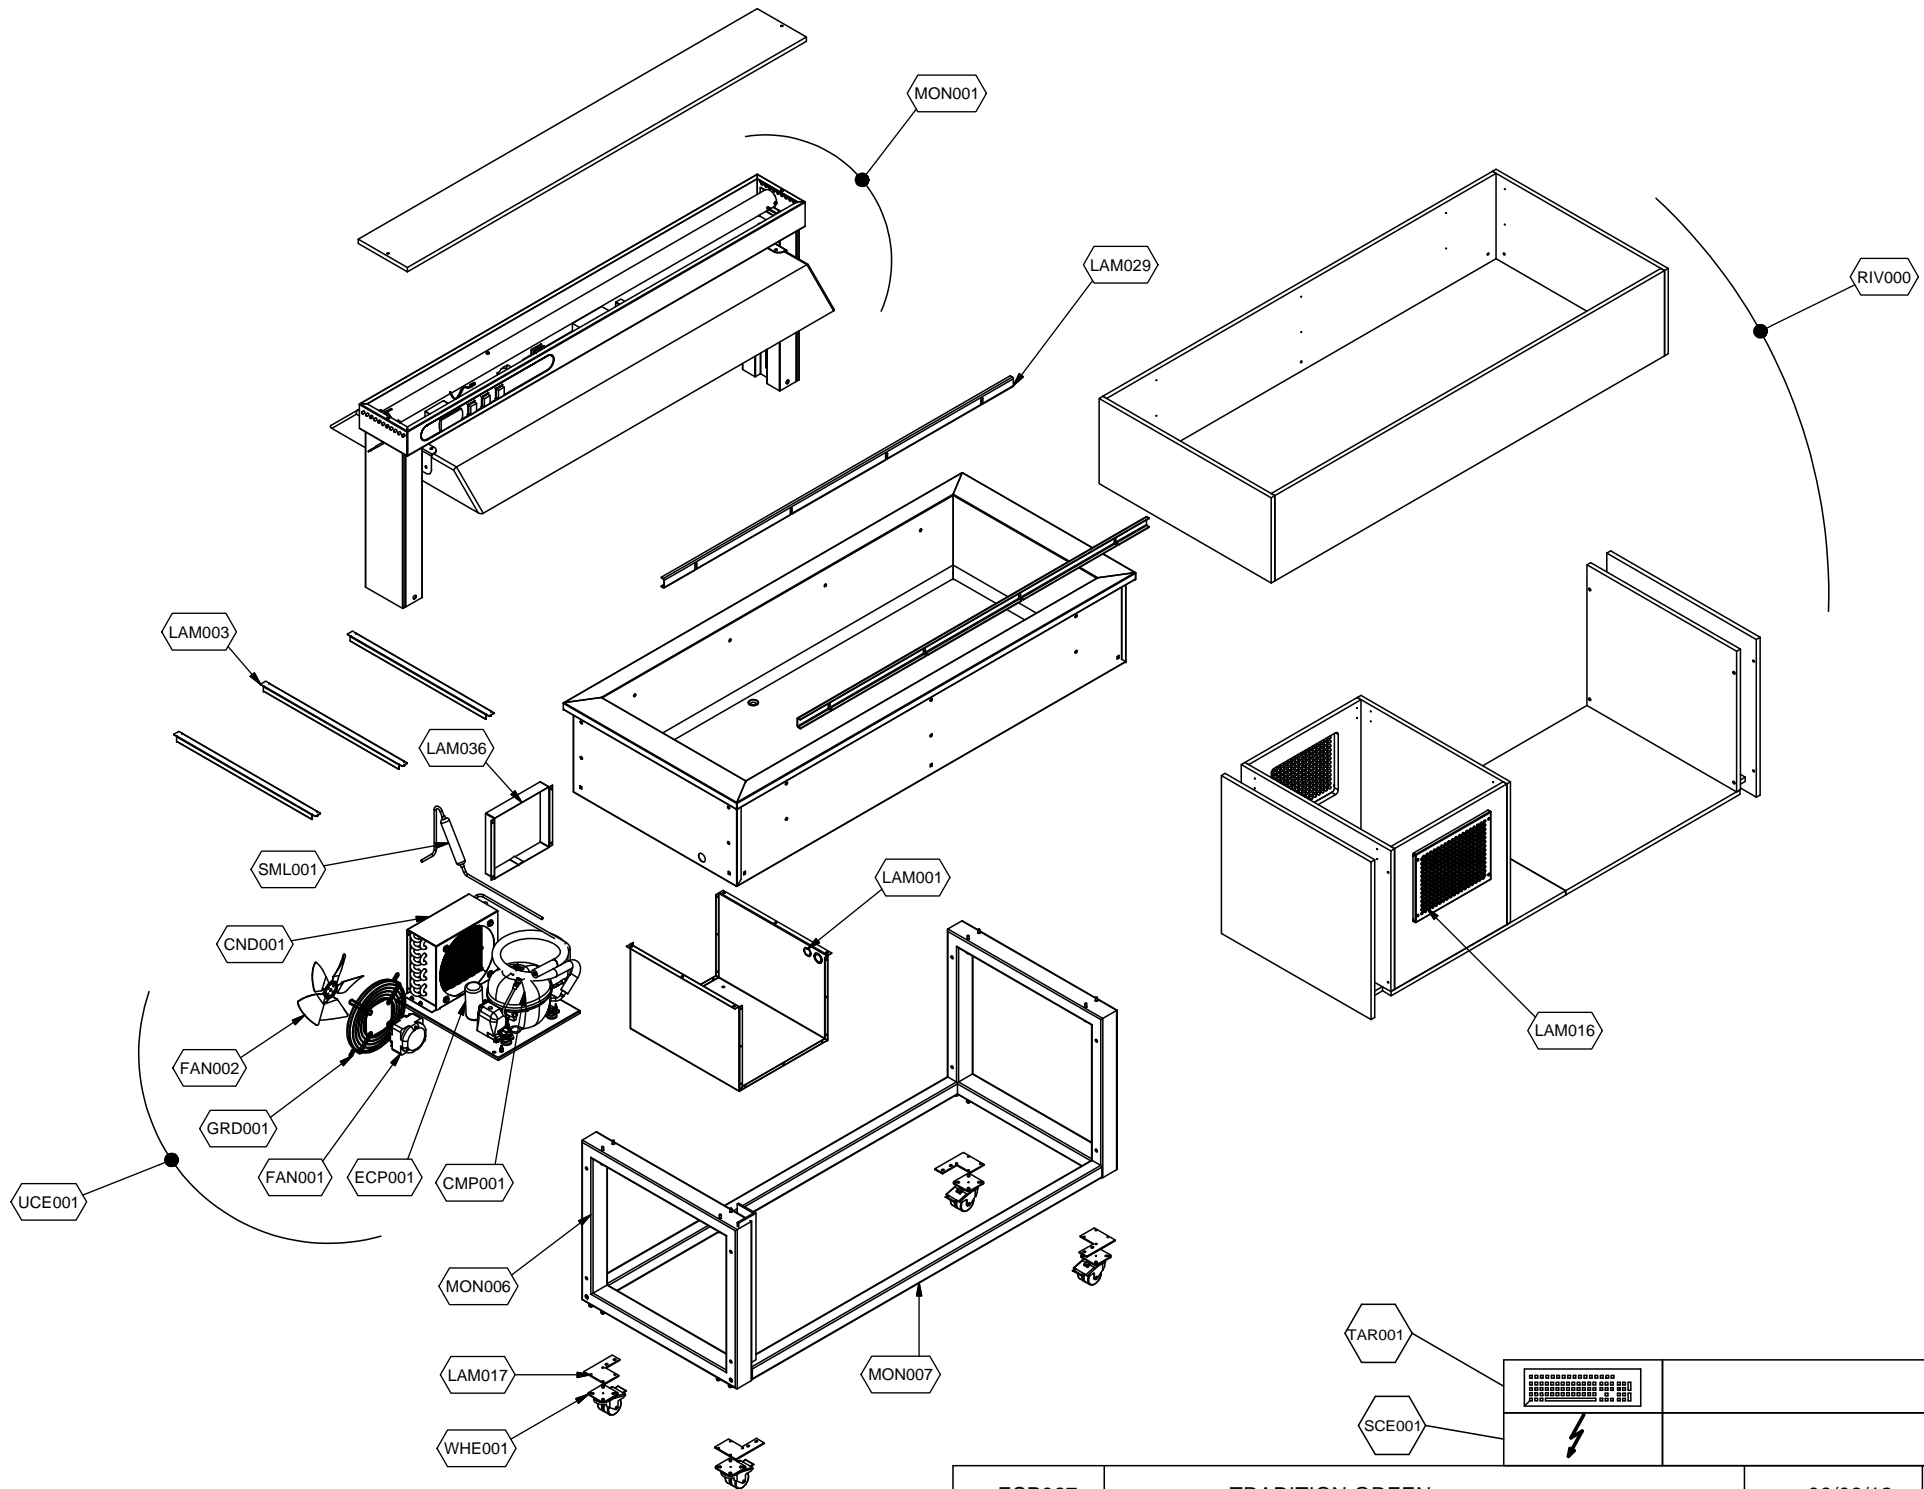

cookmax+

start!

Kühlung Büfett-Insel, gekühlte Wanne, Vollverkleidung

Artikel-Nr.
90651252 (9BTIS3FIMCA01 / TR-GREEN 3C)

Explosionszeichnung / Ersatzteile

Bitte bei Ersatzteilbestellung immer Artikelnummer und Seriennummer mit angeben!

Exploded View

Validity: 08/04/2016

9BTIS3FIMCA01	TRADITION 3I VASCA REF.STAT L.CHERRY
ESP067-01	TRADITION GREEN

Ref. Drawing	Code	Description
AUM003	72539336	FUNE INOX D=2.5 L=446.5 MM
CAN002	72539352	CAPPOTTINA PLEXIGLASS DROP-IN 3-1
CAN004	72539318	PATTINO PEHD SOVR.MOB. SQUARE 8-1
CMP001	74865722	COMPR. EMT6152GK CSIR 230V/50HZ R404A
CND001	74837032	CONDENS. 8TX3R 230*210*110 FIJI 4/1
ECP001	74867008	PARTI ELETTR.COMPR.EMT6152GK CSIR
ENG001	72539324	MOTORE TUBOLARE 120 W
FAN001	74848151	VENT.10W 230V L=1500 FISSAGGIO GRIGLIA E
FAN002	74848156	PALA.ASP.DIAM.200\34°
GRD001	74845144	GRIGLIA FE.A CESTELLO PER PALA 200-34°
INT001	74742008	INT.NERO ON-OFF 16A SH JS-608FA-O-B-6
INT002	74742017	INTERR.ARANC.LAMP 16A B418C1H1X0000 MOLV
INT007	74742009	INT.NERO ON-OFF-ON 16A SH JS-608FG-O-B-4
LAM001	72539511	LAM.SUPP.UCE ZINC.
LAM003	72556044	LAM.SUPP.VASCH.GRBF 151 530*20
LAM016	72539518	GRIGLIA ESTERNA UCE
LAM017	72539674	LAM.UNIONE GAMBA+TRAVERSO DROP-IN
LAM023	72539306	STAF.FISSAG.MON.VERT.SOV.MOB.SQUARE 8-1
LAM024	72539316	STAFFA X PLEXIGLASS SOV.MOB.SQUARE 8-1
LAM025	72539342	STAF.FIS.MOT.TUBOL.SOV.MOB.LED DROP-IN
LAM029	72539482	LAM.SUPPORTO VASCHETTE 3/1 DROP-IN
LAM036	72539716	LAM.CONV.ARIA DROP-IN
LBL001	70709220	ADESIVO TRADITION (PVC 0,2)
LCK003	74702072	GIUNTO AGGANCIO PER PANNELLI ARUBA
LMP001	72539042	LAMPADA A LED SOVRAS.LIGHT 3-1 DROP-IN
MON001	73669712	ASS.SOVRAST.TRADITION DROP-IN 3-1
MON006	72539680	TELAIO GAMBA DROP-IN