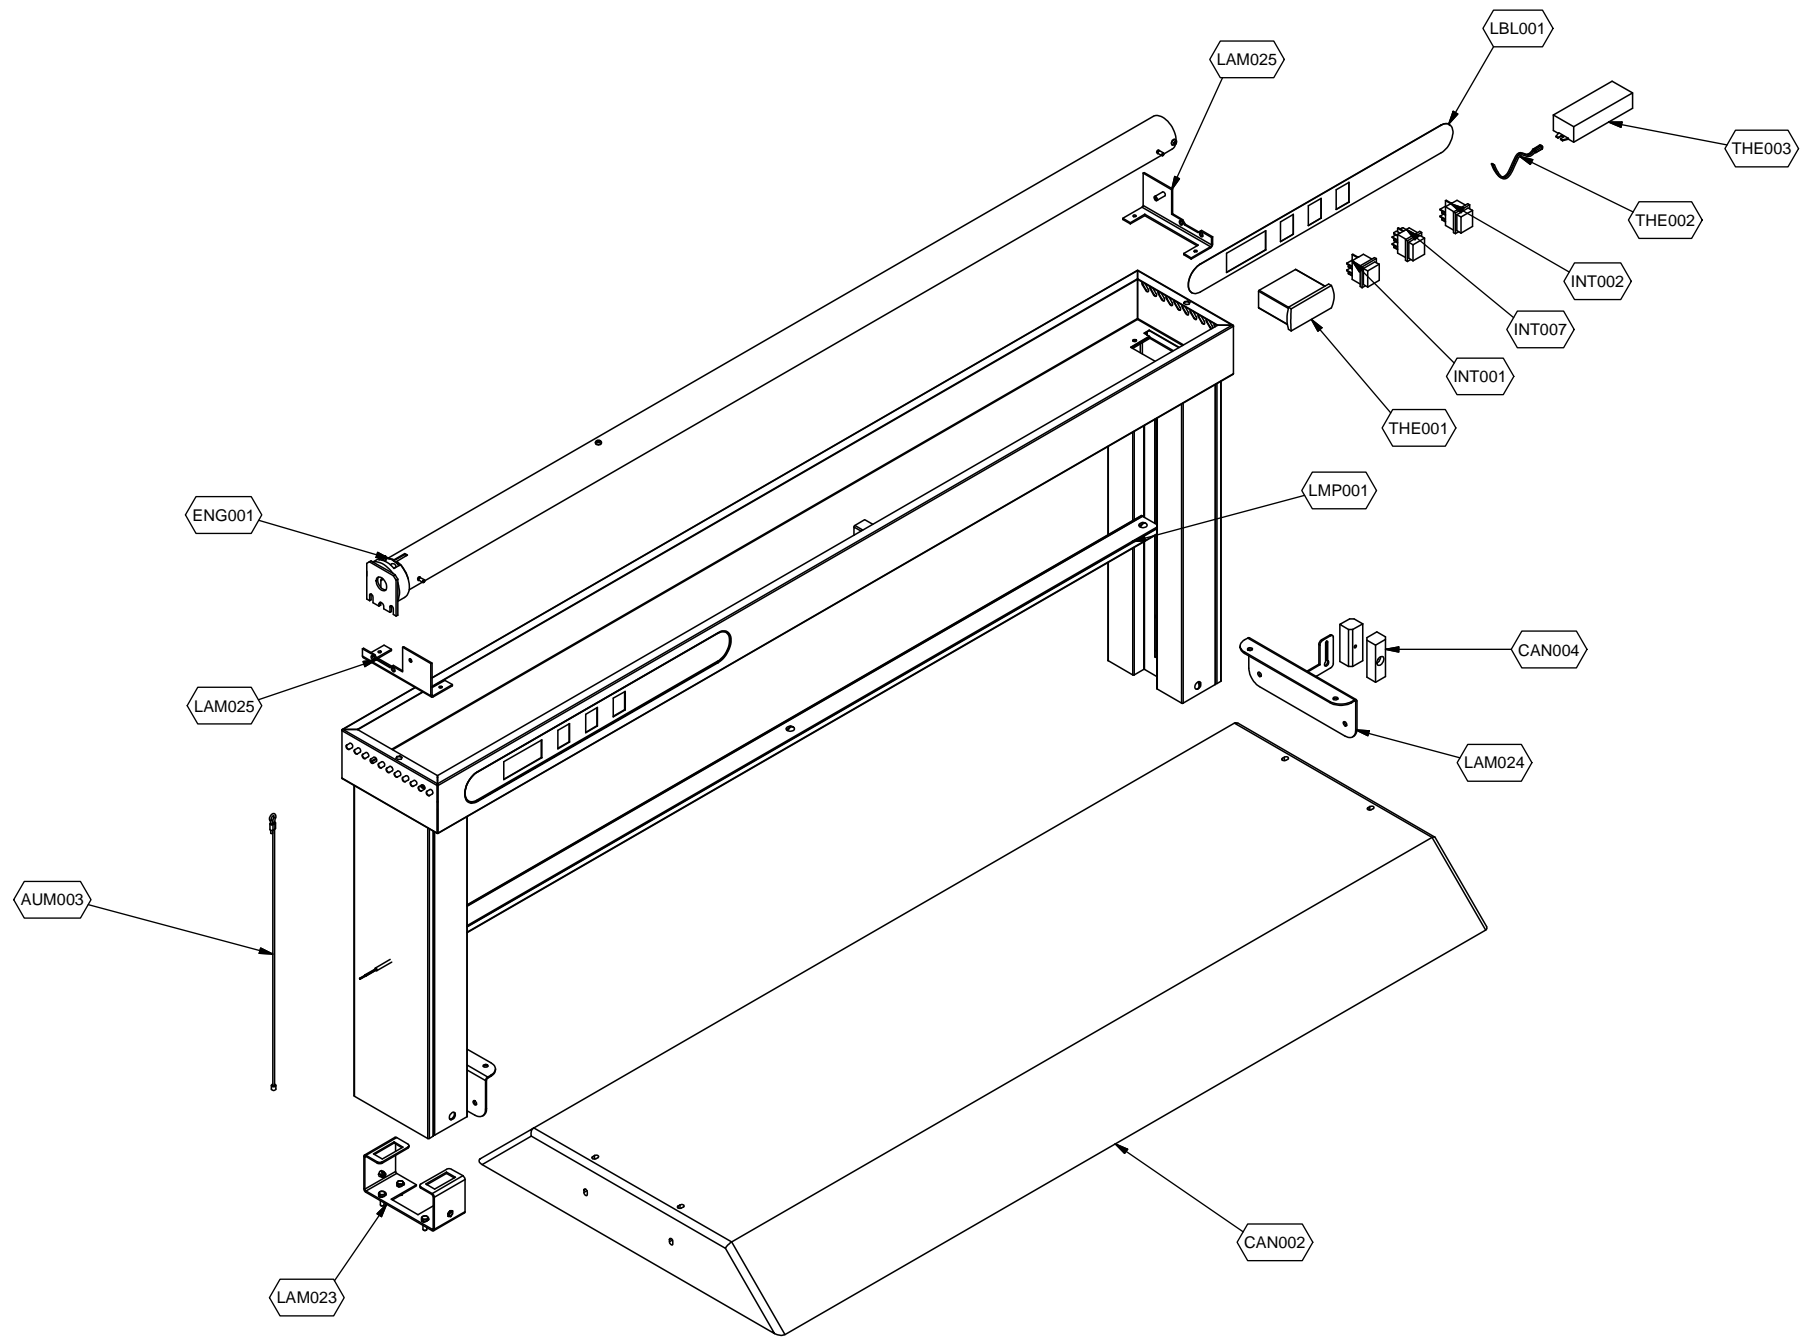

cookmax+

start!

Kühlung Büfett-Insel, gekühlte Wanne, Vollverkleidung

Artikel-Nr.
90651252 (9BTIS3FIMCA01 / TR-GREEN 3C)

Explosionszeichnung / Ersatzteile

Bitte bei Ersatzteilbestellung immer Artikelnummer und Seriennummer mit angeben!

Exploded View

Validity: 08/04/2016

9BTIS3FIMCA01	TRADITION 3I VASCA REF.STAT L.CHERRY
ESP067-01	TRADITION GREEN

Ref. Drawing	Code	Description
AUM003	72539336	FUNE INOX D=2.5 L=446.5 MM
CAN002	72539352	CAPPOTTINA PLEXIGLASS DROP-IN 3-1
CAN004	72539318	PATTINO PEHD SOVR.MOB. SQUARE 8-1
CMP001	74865722	COMPR. EMT6152GK CSIR 230V/50HZ R404A
CND001	74837032	CONDENS. 8TX3R 230*210*110 FIJI 4/1
ECP001	74867008	PARTI ELETTR.COMPR.EMT6152GK CSIR
ENG001	72539324	MOTORE TUBOLARE 120 W
FAN001	74848151	VENT.10W 230V L=1500 FISSAGGIO GRIGLIA E
FAN002	74848156	PALA.ASP.DIAM.200\34°
GRD001	74845144	GRIGLIA FE.A CESTELLO PER PALA 200-34°
INT001	74742008	INT.NERO ON-OFF 16A SH JS-608FA-O-B-6
INT002	74742017	INTERR.ARANC.LAMP 16A B418C1H1X0000 MOLV
INT007	74742009	INT.NERO ON-OFF-ON 16A SH JS-608FG-O-B-4
LAM001	72539511	LAM.SUPP.UCE ZINC.
LAM003	72556044	LAM.SUPP.VASCH.GRBF 151 530*20
LAM016	72539518	GRIGLIA ESTERNA UCE
LAM017	72539674	LAM.UNIONE GAMBA+TRAVERSO DROP-IN
LAM023	72539306	STAF.FISSAG.MON.VERT.SOV.MOB.SQUARE 8-1
LAM024	72539316	STAFFA X PLEXIGLASS SOV.MOB.SQUARE 8-1
LAM025	72539342	STAF.FIS.MOT.TUBOL.SOV.MOB.LED DROP-IN
LAM029	72539482	LAM.SUPPORTO VASCHETTE 3/1 DROP-IN
LAM036	72539716	LAM.CONV.ARIA DROP-IN
LBL001	70709220	ADESIVO TRADITION (PVC 0,2)
LCK003	74702072	GIUNTO AGGANCIO PER PANNELLI ARUBA
LMP001	72539042	LAMPADA A LED SOVRAS.LIGHT 3-1 DROP-IN
MON001	73669712	ASS.SOVRAST.TRADITION DROP-IN 3-1
MON006	72539680	TELAIO GAMBA DROP-IN