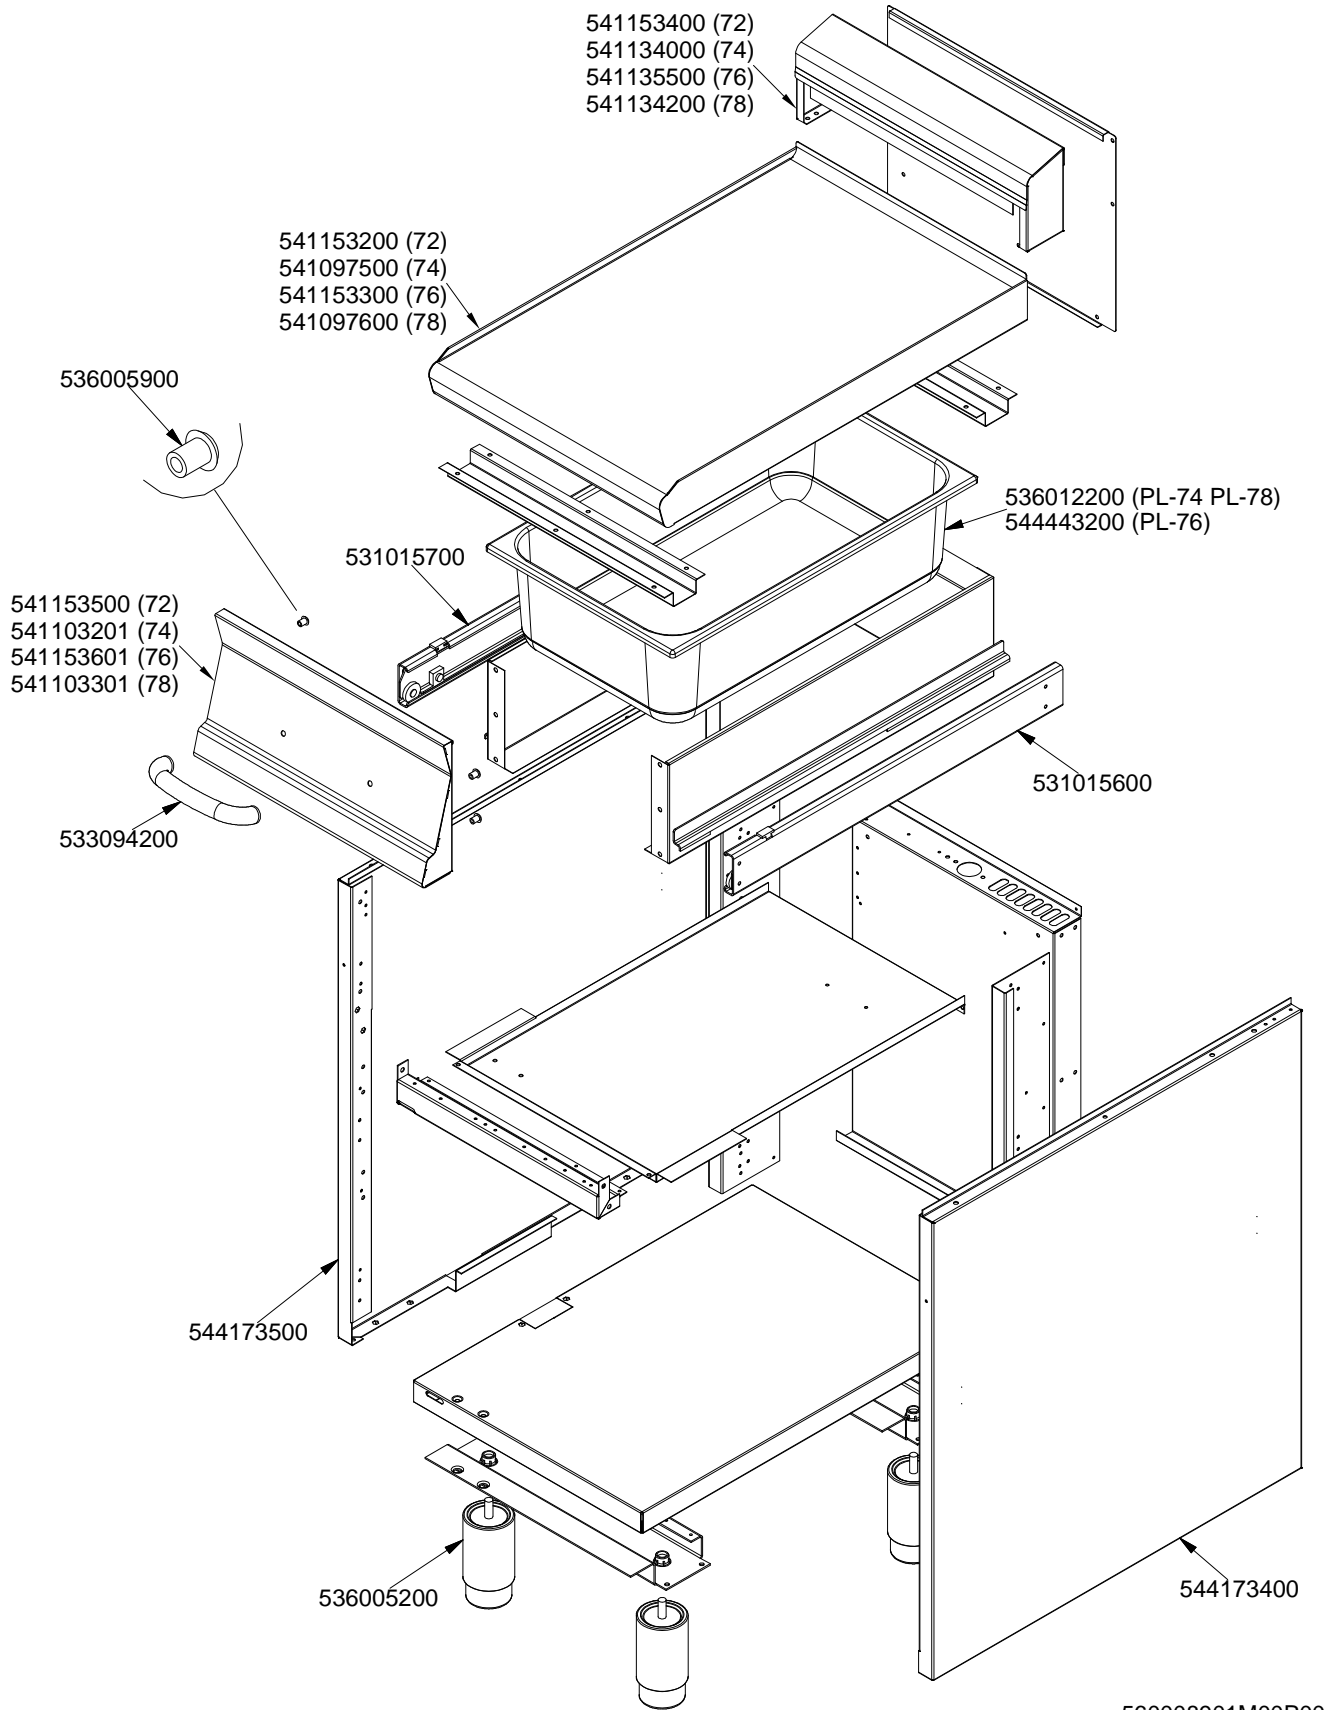

PL-72 PL-74 PL-76 PL-78

Page	Pos	Code	Description
001		541134000	NEUTRAL LOW SPACER 74
001		541097500	UPPER PLATE PL-74
001		536005900	BUMPER D.12,5 H.2
001		531015700	LHD TELESCOPIC GUIDE RS50 L=570
001		536012200	PLASTIC CONTAINER GN 1/1 H.150
001		541103201	FRONT PANEL FOR DRAWER PL74*NEW L.*
001		531015600	RHD TELESCOPIC GUIDE RS50 L=570
001		533094200	S/S HANDLE FOR 70/90 SERIES
001		544173500	LEFT SIDE PANEL S.70
001		536005200	INOX LEG 2" 120-180 M10
001		544173400	RIGHT SIDE PANEL S.70