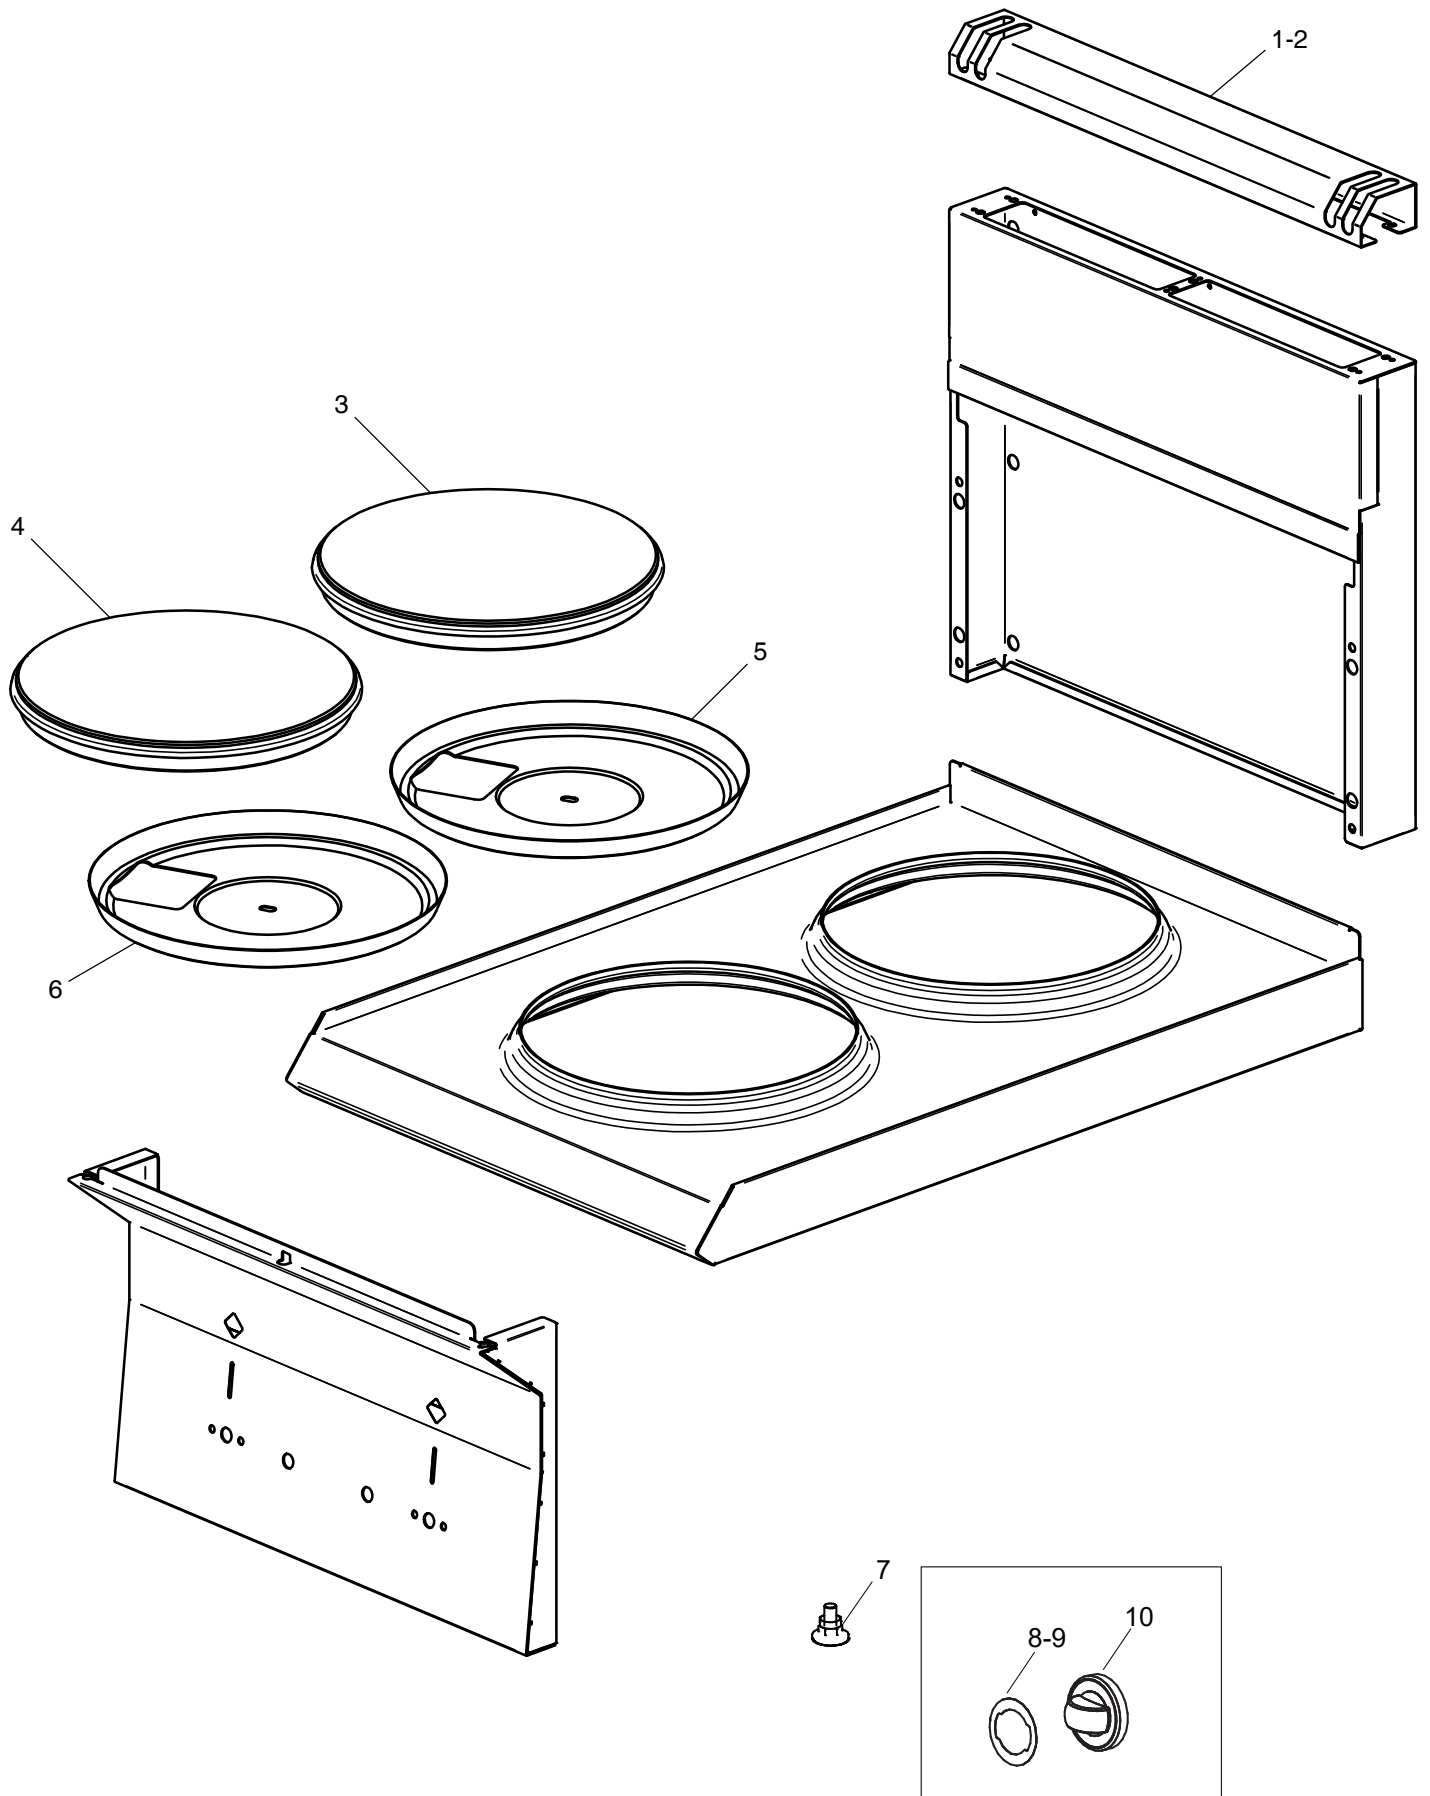

Listino componenti per pagina 1

1	186105	GRIGLIA CAMINO GRILLE POUR CHEMINÉE KAMINROST CHIMNEY GRILL	
2	RTCU700086	PIASTRA ELETTRICA 2,6 KW PLAQUE ELECTRIQUE 2,6 KW ELEK.KOCHPLATTE 2,6 KW ELECTRIC PLATE 2,6 KW	
5	RTCU700083	COPERCHIO PIASTRA ELETTRICA 220 MM COUVERCLE PLAQUE ELECTRIQUE 220 MM DECKEL FUER ELEKTRISCHEPLATTE ELECTRIC PLATE COVER 220 MM	
8	186709 <i><u>Recommended spare parts</u></i>	ANELLO MANOPOLA COMMUTATORE RING COMMUTATEUR KLEBERING KNEBEL TAKTSCHALTER SWITCH RING	
9	185641 <i><u>Recommended spare parts</u></i>	ANELLO MANOPOLA FORNO RING FOUR KLEBERING KNEBEL BACKOFEN THERMOSTAT OVEN RING	
10	168878 <i><u>Recommended spare parts</u></i>	CORPO MANOPOLA COMMUTATORE POIGNEE COMMUTATEUR UMSCHALTER-KNOPFKOERPER COMMUTATOR KNOB