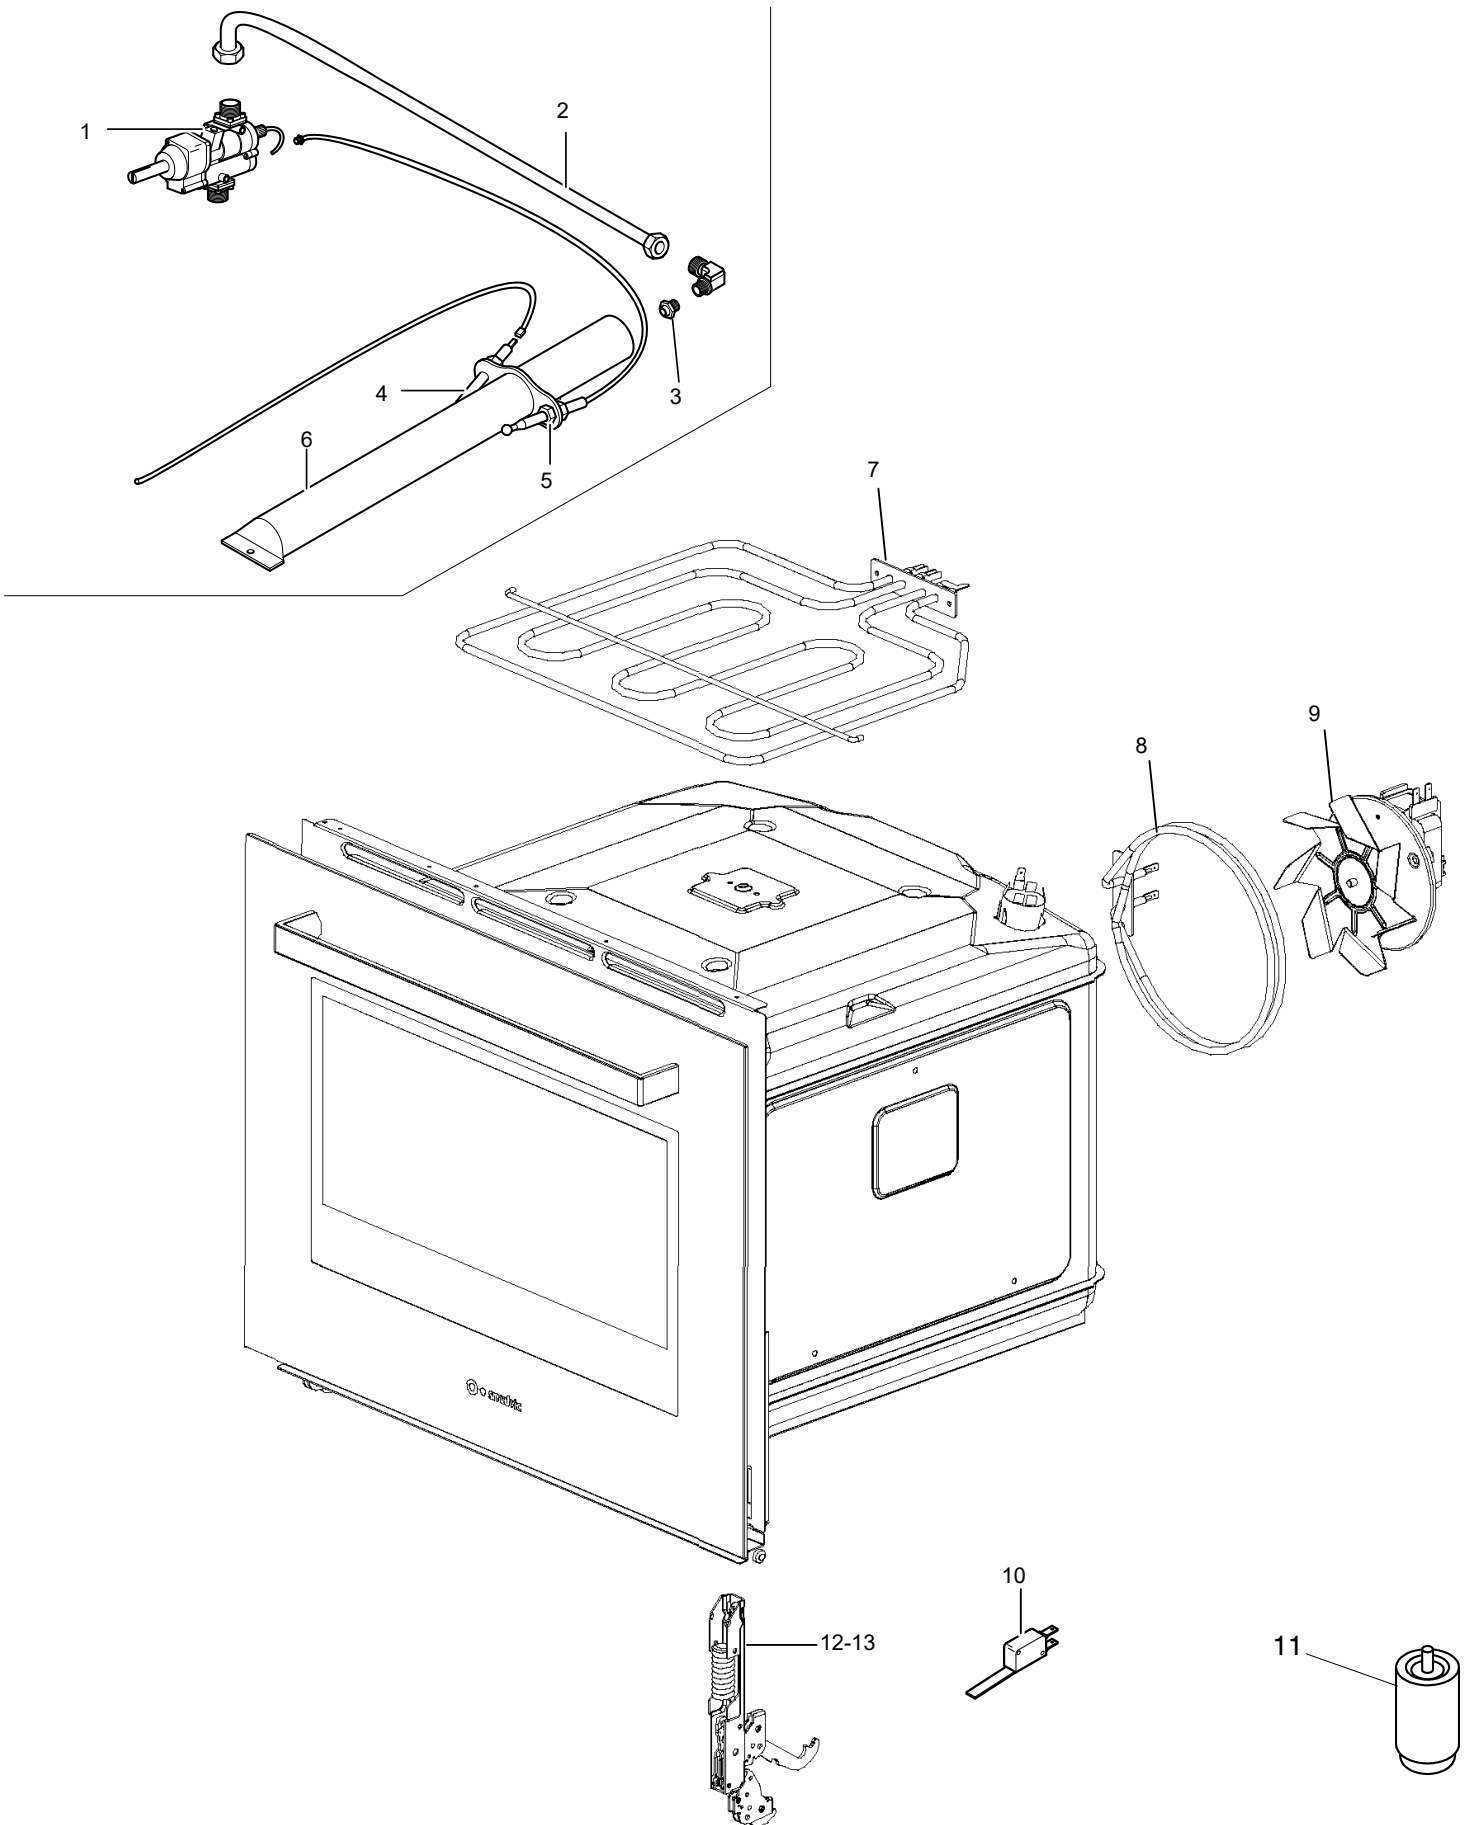

Listino componenti per pagina 3

7	RIC0001836	*R.GRILL E4F6 1,8KW 9303350400	
8	RIC0001835	*R.CIRC.F.E4F6 2,5KW 230V 9303370400	
9	RIC0002339	*MOTOVENT.E4F6 9343420000	
11	186006	PIEDE PIED FUSS FOOT	
12	RIC0002133	*CERN.DX PORTA G4F6 9626105500	
13	RIC0002134	*CERN.SX PORTA G4F6 9626105600