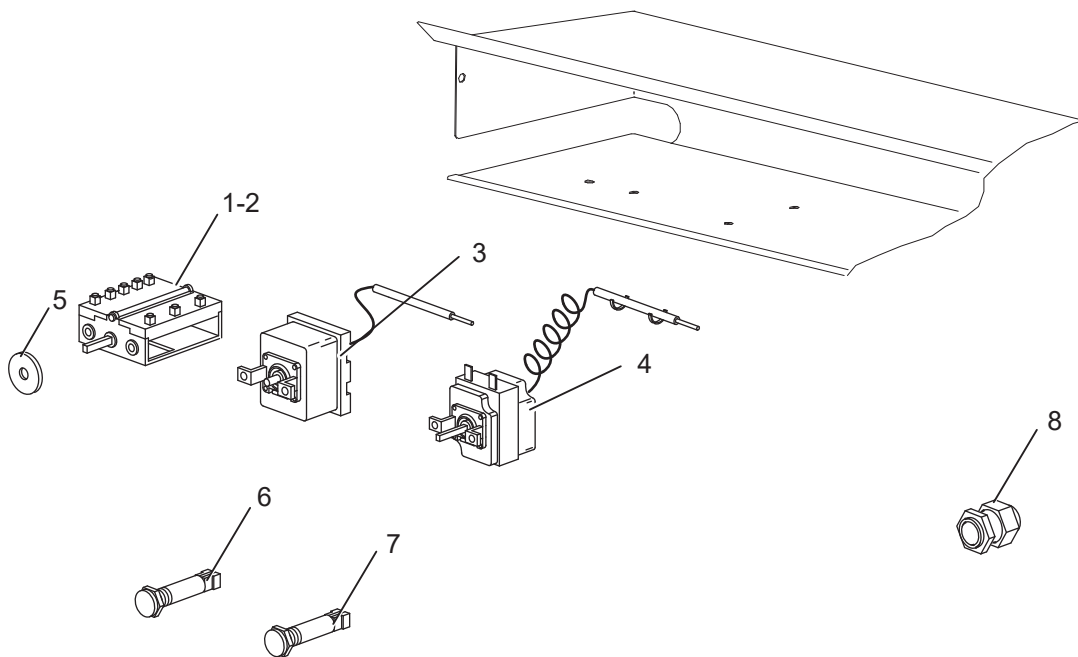

Listino componenti per pagina 1

1	186105	GRIGLIA CAMINO GRILLE POUR CHEMINÉE KAMINROST CHIMNEY GRILL	
2	RTCU700086	PIASTRA ELETTRICA 2,6 KW PLAQUE ELECTRIQUE 2,6 KW ELEK.KOCHPLATTE 2,6 KW ELECTRIC PLATE 2,6 KW	
5	RTCU700083	COPERCHIO PIASTRA ELETTRICA 220 MM COUVERCLE PLAQUE ELECTRIQUE 220 MM DECKEL FUER ELEKTRISCHEPLATTE ELECTRIC PLATE COVER 220 MM	
8	186709 <i><u>Recommended spare parts</u></i>	ANELLO MANOPOLA COMMUTATORE RING COMMUTATEUR KLEBERING KNEBEL TAKTSCHALTER SWITCH RING	
9	185641 <i><u>Recommended spare parts</u></i>	ANELLO MANOPOLA FORNO RING FOUR KLEBERING KNEBEL BACKOFEN THERMOSTAT OVEN RING	
10	168878 <i><u>Recommended spare parts</u></i>	CORPO MANOPOLA COMMUTATORE POIGNEE COMMUTATEUR UMSCHALTER-KNOPFKOERPER COMMUTATOR KNOB	