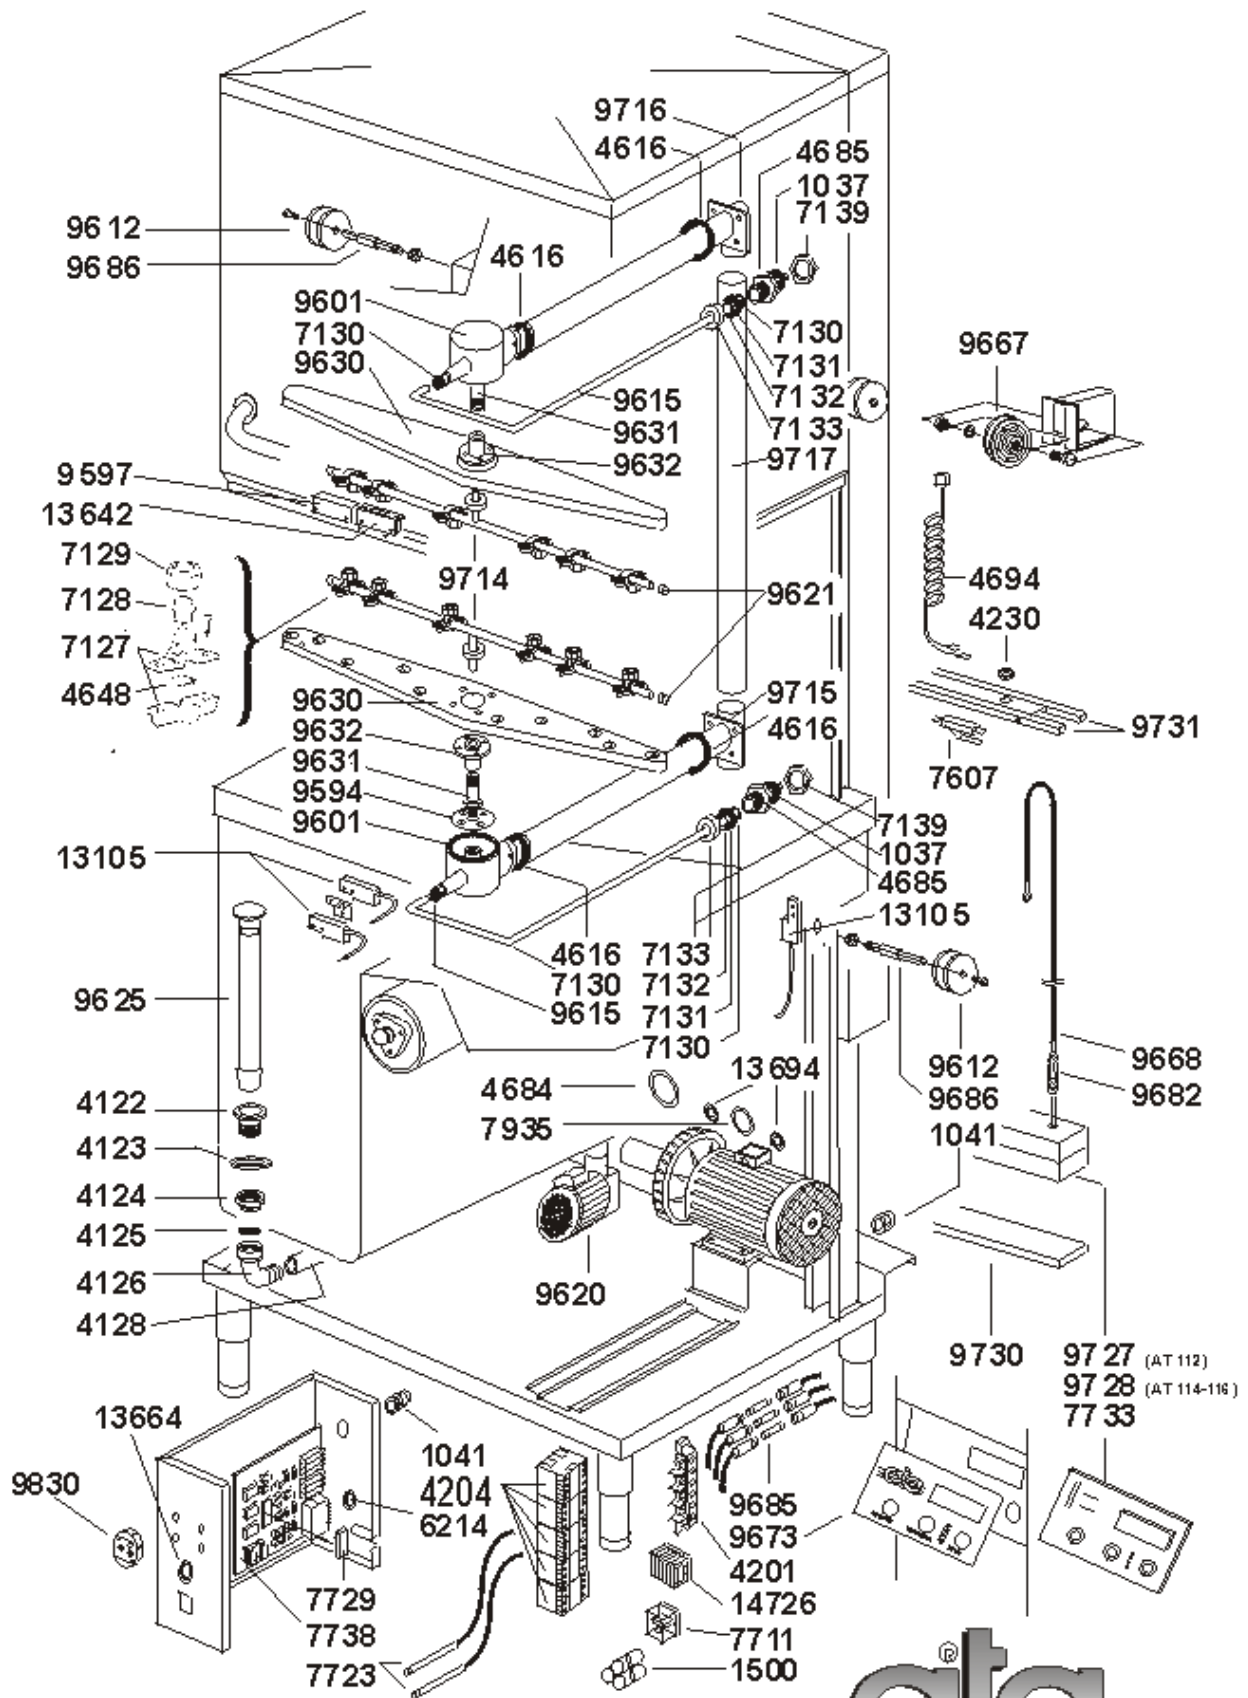

Modello
Modelle
Modèle

AT 112-114

Dis. N° EM.AT.004

data: 01-03-00

Modello
Modello
Modello

AT 112-114-116

Dis. N °EE.AT.006

data: 01-03-00

Modello
Modello
Modello

ELETTROPOMPA PER AT 105-110-114-116 E ALP 42-44

Dis. N° EE.P011

data: 01-03-00

A.T.A. S.R.L. 35026 COINSELVE (PD) ITALY VIALE DEL PROGRESSO 20 - Z. I. PHONE 049/9500555 (4 LINEE RA.) FAX 049/9500560