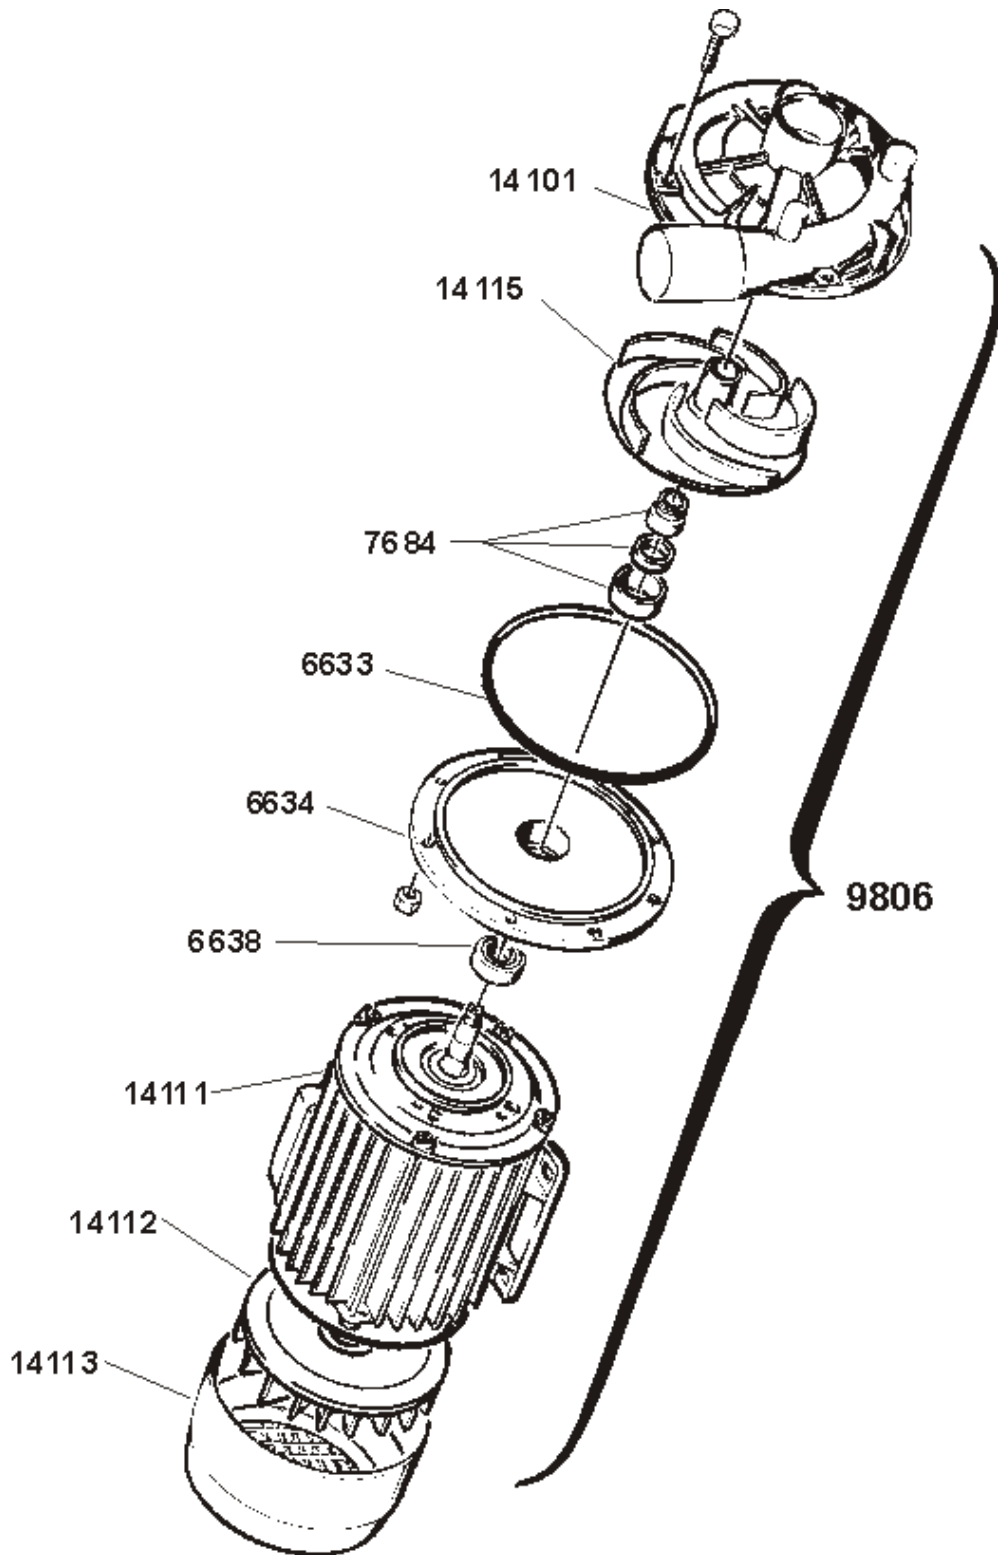

Modello
Modelle
Modèle

AT 112-114

Dis. N° EM.AT.004

data: 01-03-00

Modello
Modello
Modello

AT 112-114-116

Dis. N °EE.AT.006

data: 01-03-00

Modello
Modello
Modello

ELETTROPOMPA PER AT 105-110-114-116 E ALP 42-44

Dis. N° EE.P011

data: 01-03-00

A.T.A. S.R.L. 35026 COINSELVE (PD) ITALY VIALE DEL PROGRESSO 20 - Z. I. PHONE 049/9500555 (4 LINEE RA.) FAX 049/9500560