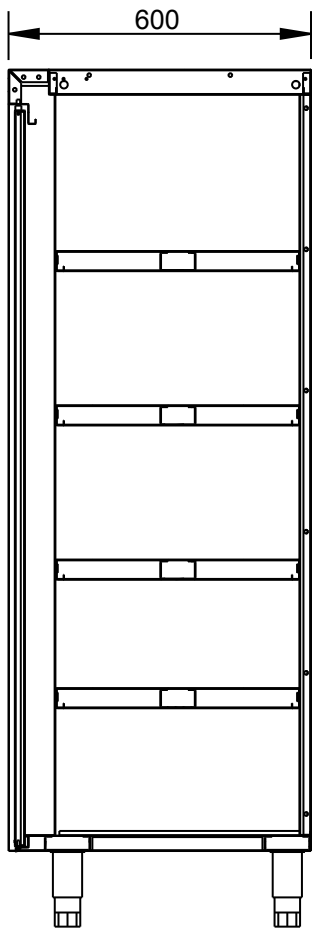

Applus®
LGAI
Organismo
Notificado
0370

AENOR
Organismo
Notificado
0099

FUNDADA EN 1878
MAS BAGA
GRANDES COCINAS

EURAST

mac-fini

TOLERANCIAS GENERALES: ± 0.5 mm

LA PUERTA SE
PUEDE MONTAR
A DCH O IZQ.