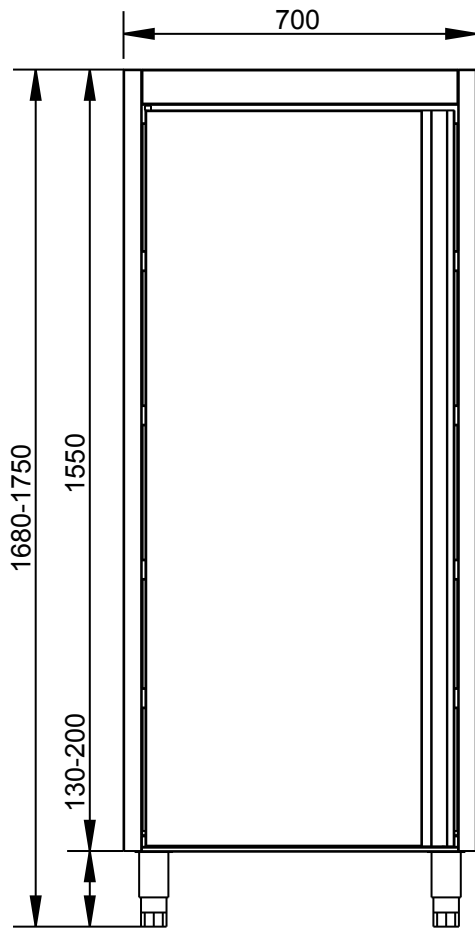

Applus®
LGAI
Organismo
Notificado
0370

AENOR
Organismo
Notificado
0099

FUNDADA EN 1878
MAS BAGA
GRANDES COCINAS

EURAST

mac-fini

TOLERANCIAS GENERALES: ± 0.5 mm

LA PUERTA SE
PUEDE MONTAR
A DCH O IZQ.