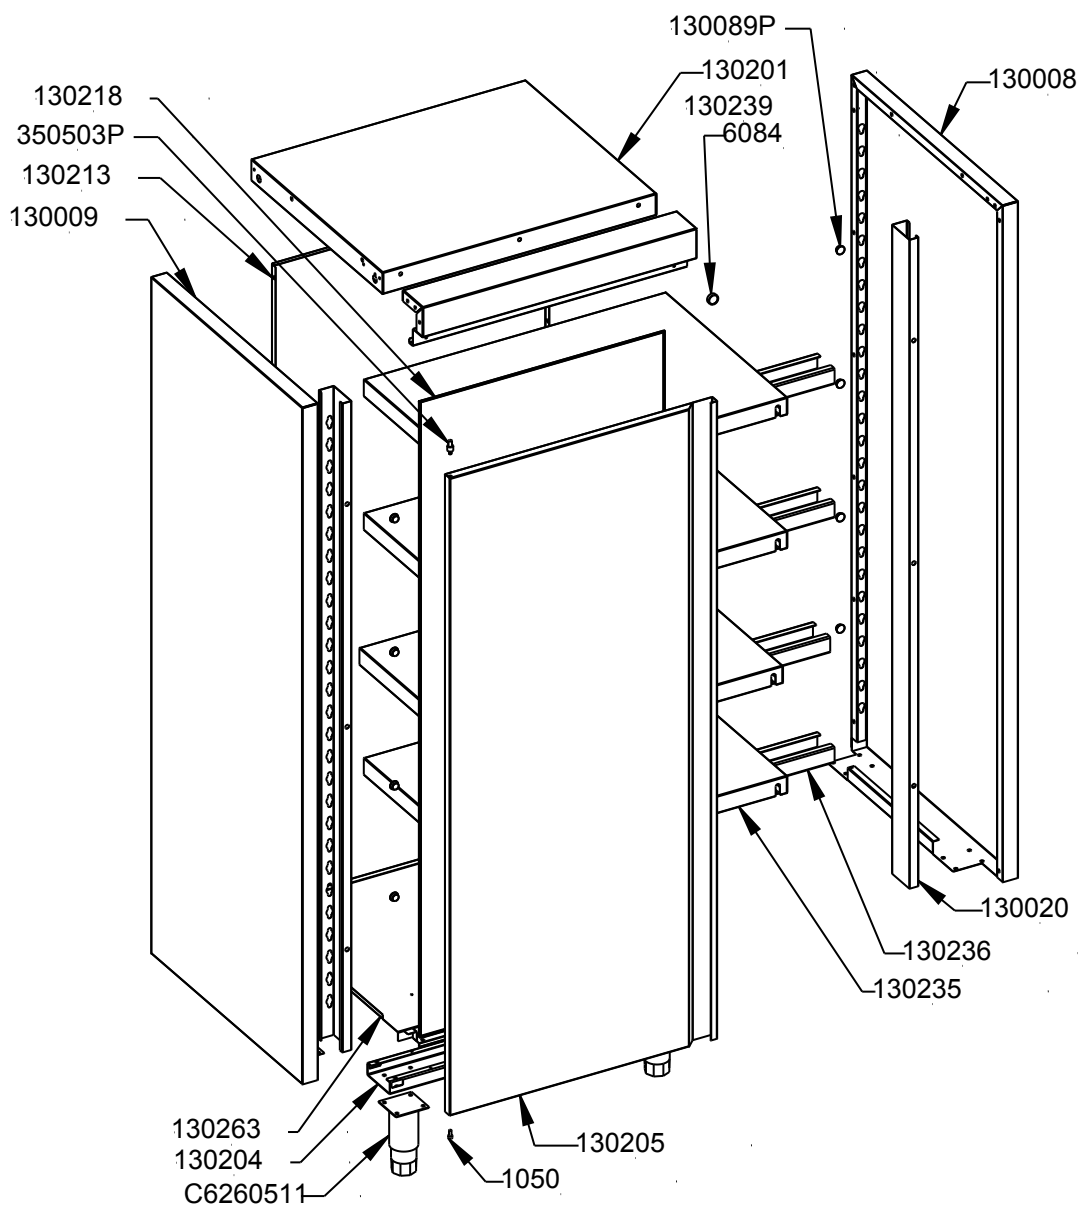

FECHA: 23/02/12

MODELO: 1302

PESO(Kg): 64.194

DENOMINACION:
ARMARIO CON PUERTAS 700x600x1700

ESCALA:
1/15

MATERIAL:
INOX

CODIGO:
1302

Applus®
LGA1
Organismo
Notificado
0370

AENOR
Organismo
Notificado
0099

TOLERANCIAS GENERALES: ± 0.5 mm

QT	COD	DESCRIPCION
1	1050	TORNILLO ALLEN M5X12 DIN912
2	6084	IMAN
1	130008	LATERAL DERECHO ARMARIO
1	130009	LATERAL IZQ. ARMARIO
2	130020	GUIA FRONTAL ESTANTES ARMARIO
1	130201	TECHO ARMARIO 700X600
2	130204	OMEGA ARMARIO 700
1	130205	PUERTA IZQ. ARMARIO
1	130213	TRASERO ARMARIO 700
1	130218	CONTRAPUERTA ARMARIO
4	130235	ESTANTE ARMARIO 700X600
4	130236	OMEGA ESTANTE ARMARIO 700X600
1	130239	FRONTAL SUPERIOR 700
1	130263	BASE ARMARIO 700X600
16	130089P	FIJADOR ESTANTE
1	350503P	EJE SUPERIOR PUERTA
4	C6260511	PATA INOX 130-200 (S_F)

FAMILIA: NEUTRO 2008

FECHA: 23/02/12

MODELO: 1302

PESO(Kg): 64.194

DENOMINACION:
ARMARIO CON PUERTAS 700x600x1700

ESCALA:
1/15

MATERIAL:
INOX

CODIGO:
1302