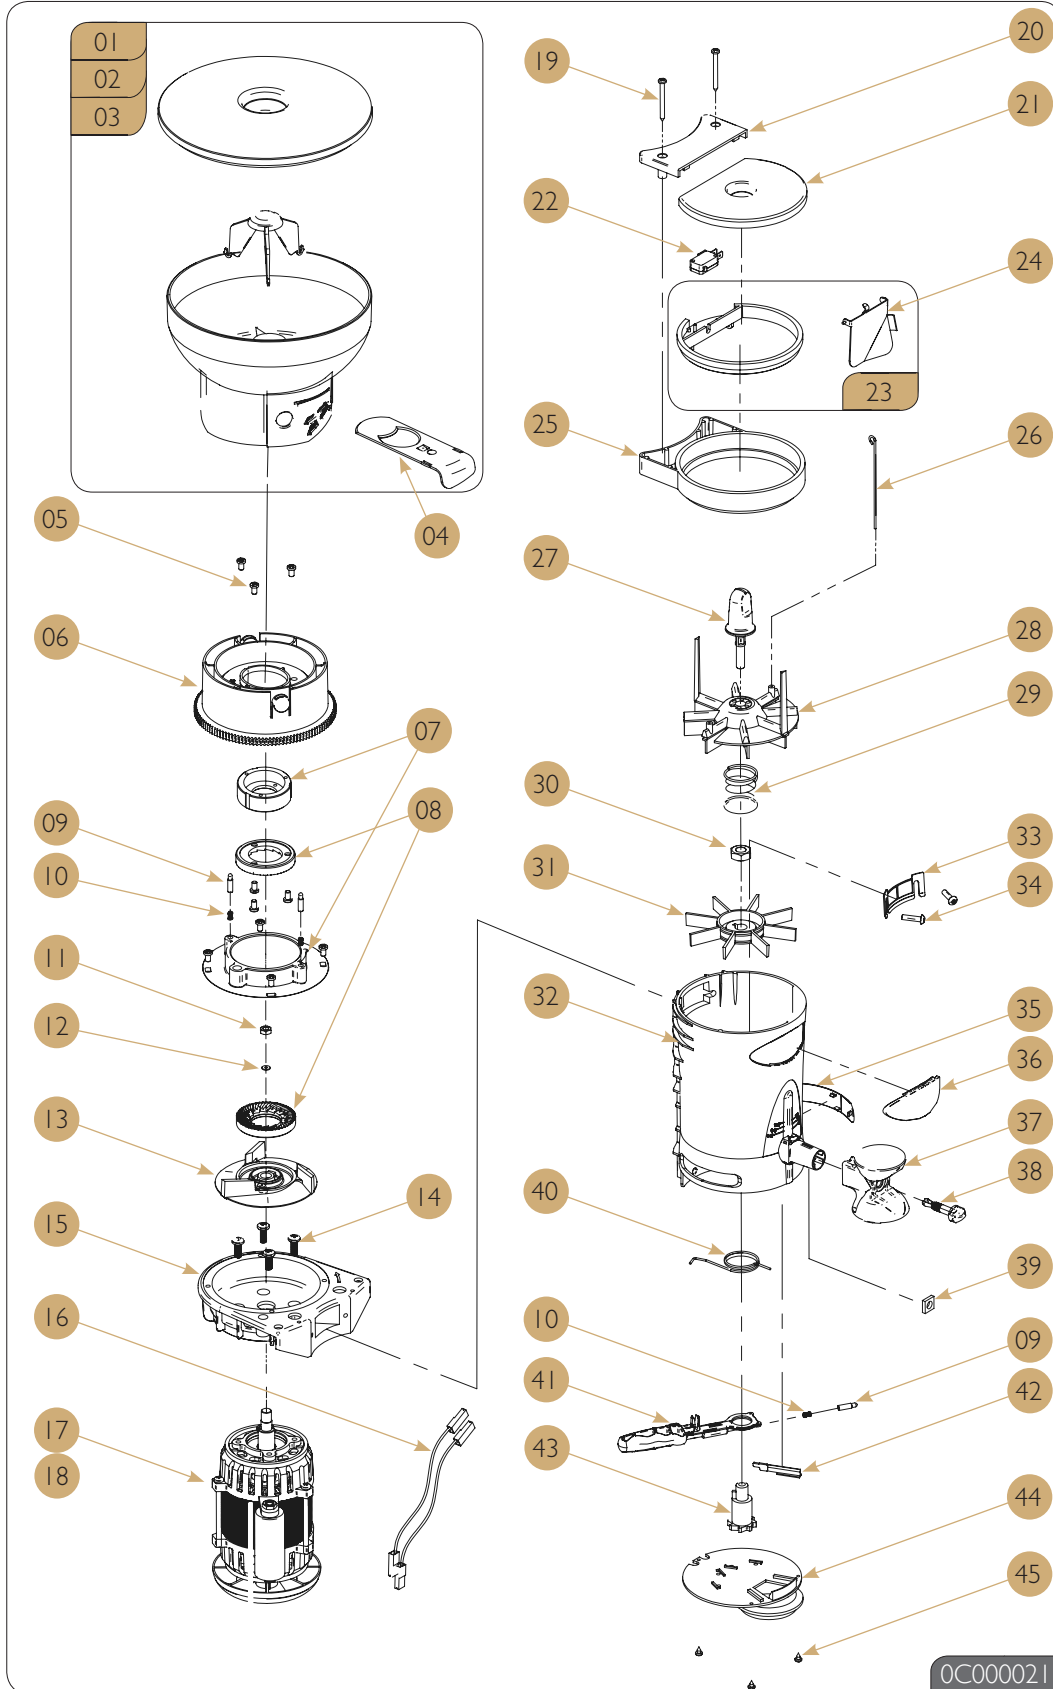

Kit molino

Plano

0C000021

## Kit molino

**Nota:**

- La pieza 07 hace referencia al juego completo de porta-fresas.
- La pieza 08 hace referencia al juego completo de fresas.
- Las piezas C0001110, C0001110/3 y CI900001 son adaptadores para diferentes tipos de tolva.
- La pieza C0000990 es el acople de la bandeja recoge gotas.