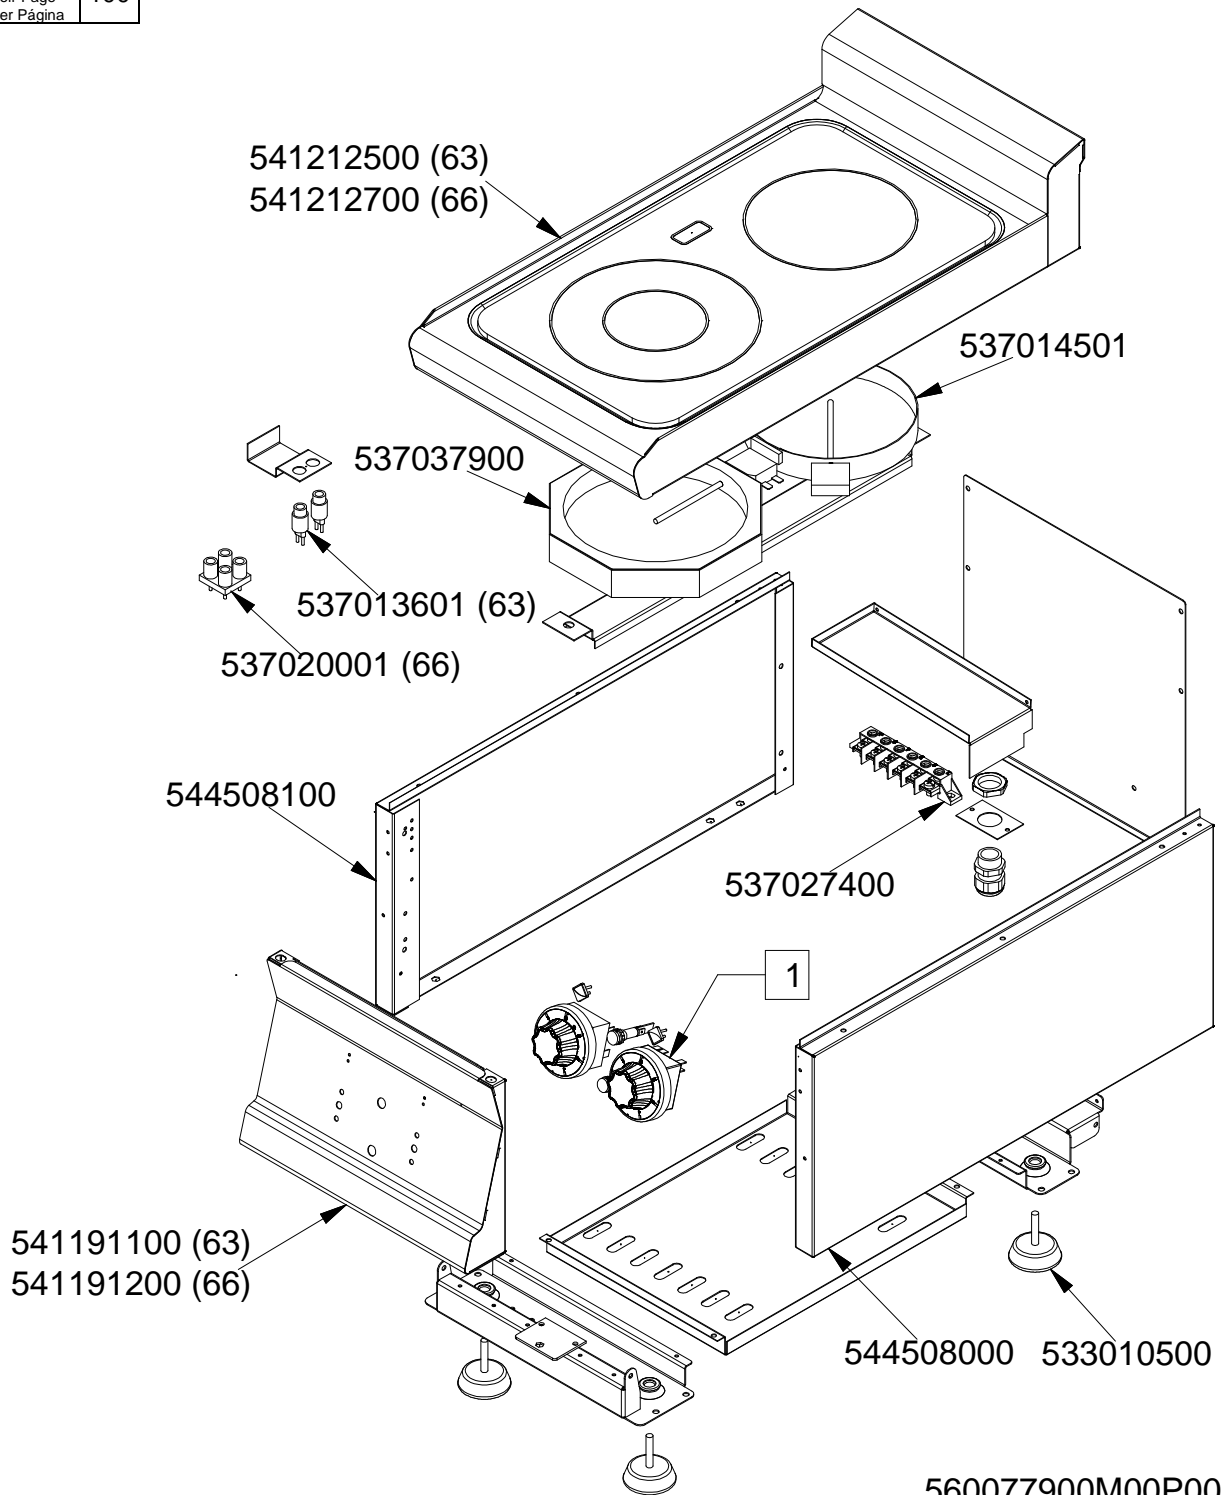

# MAGICLOTUS 60

ELETTRICO / ELECTRIC / ELEKTRO / ELECTRIQUE

## PCCT-63ET PCCT-66ET

	1
Vedi Pagina See Page Siehe Seite Voir Page Ver Página	100

# MAGICLOTUS 60

CUCINE / RANGES / HERDE / CUISINIÈRES

COMPONENTI COMUNI / STANDARDS PARTS / UEBLICHE TEILE / COMPOSANTS COMMUNS

PCCT-E CFC-E

Page	Pos	Code	Description
001		541212500	GLASS UPPER PLATE FOR PCCT-63E
001		537014501	EL. PLATE PCC-60 D.165 1200W 230V
001		537037900	ELECTR.PLATE Ø200 0700+1400W230V
001		537013601	REMAINING HEAT WARN.LIGHT W/CABLES
001		544508100	
001		537027400	TERMINAL BLOCK THREEPHASE 40A
001		541191100	CONTROL PANEL 607090 PCT-63E
001		544508000	
001		533010500	LEG M10*25 D.40
002		539018900	INDEX FOR KNOB
002		537014100	WHITE WARNING LIGHT 250V
002		537021500	REGULATOR FOR EL.PLATE 2CIRC.230V
002		536019700	BLACK KNOB §70 PIN §6*5
002		539018000	ADHESIVE GRAD.DISC 7POS.DOUBLE RED