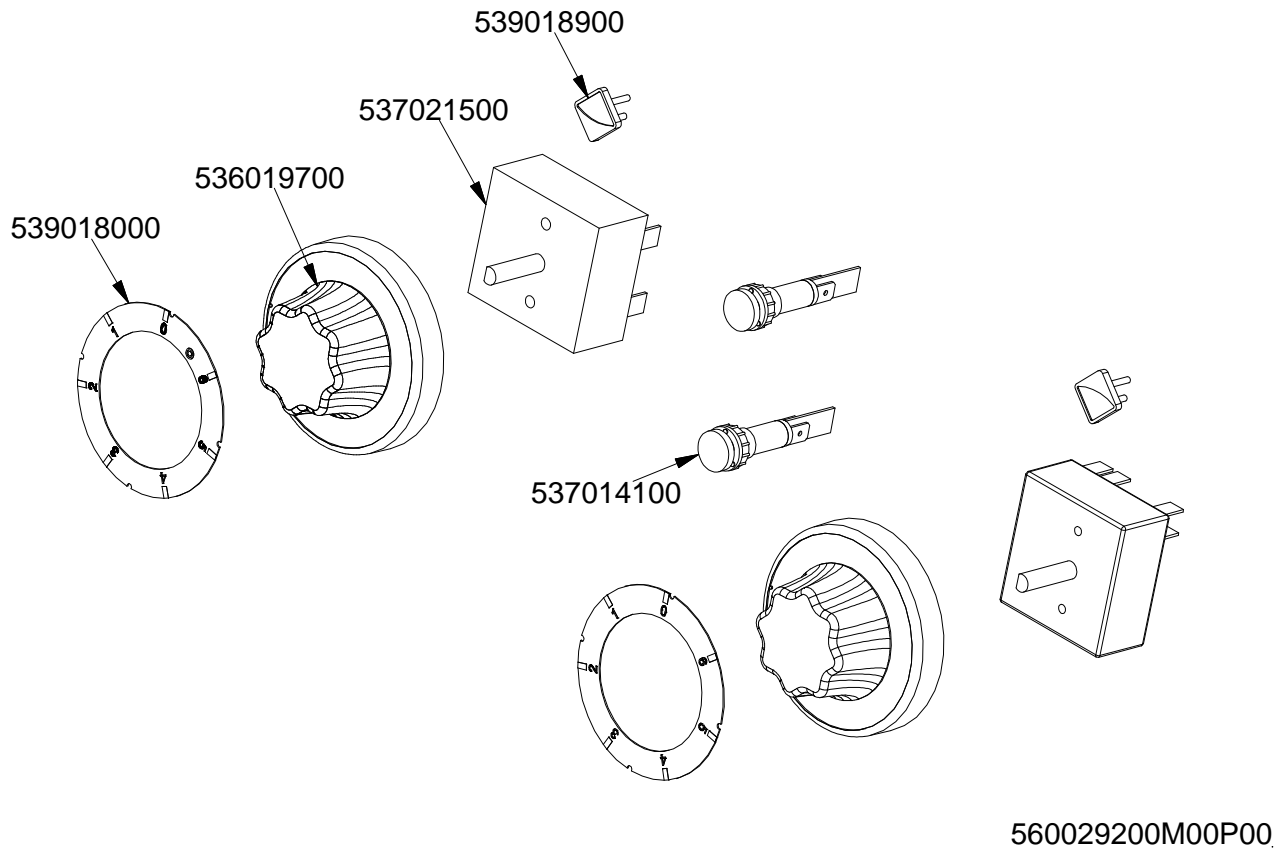

## PCCT-63ET PCCT-66ET

	1
Vedi Pagina See Page Siehe Seite Voir Page Ver Página	100

# MAGICLOTUS 60

CUCINE / RANGES / HERDE / CUISINIÈRES

COMPONENTI COMUNI / STANDARDS PARTS / UEBLICHE TEILE / COMPOSANTS COMMUNS

PCCT-E CFC-E

Page	Pos	Code	Description
001		541212500	GLASS UPPER PLATE FOR PCCT-63E
001		537014501	EL. PLATE PCC-60 D.165 1200W 230V
001		537037900	ELECTR.PLATE Ø200 0700+1400W230V
001		537013601	REMAINING HEAT WARN.LIGHT W/CABLES
001		544508100	
001		537027400	TERMINAL BLOCK THREEPHASE 40A
001		541191100	CONTROL PANEL 607090 PCT-63E
001		544508000	
001		533010500	LEG M10*25 D.40
002		539018900	INDEX FOR KNOB
002		537014100	WHITE WARNING LIGHT 250V
002		537021500	REGULATOR FOR EL.PLATE 2CIRC.230V
002		536019700	BLACK KNOB §70 PIN §6*5
002		539018000	ADHESIVE GRAD.DISC 7POS.DOUBLE RED