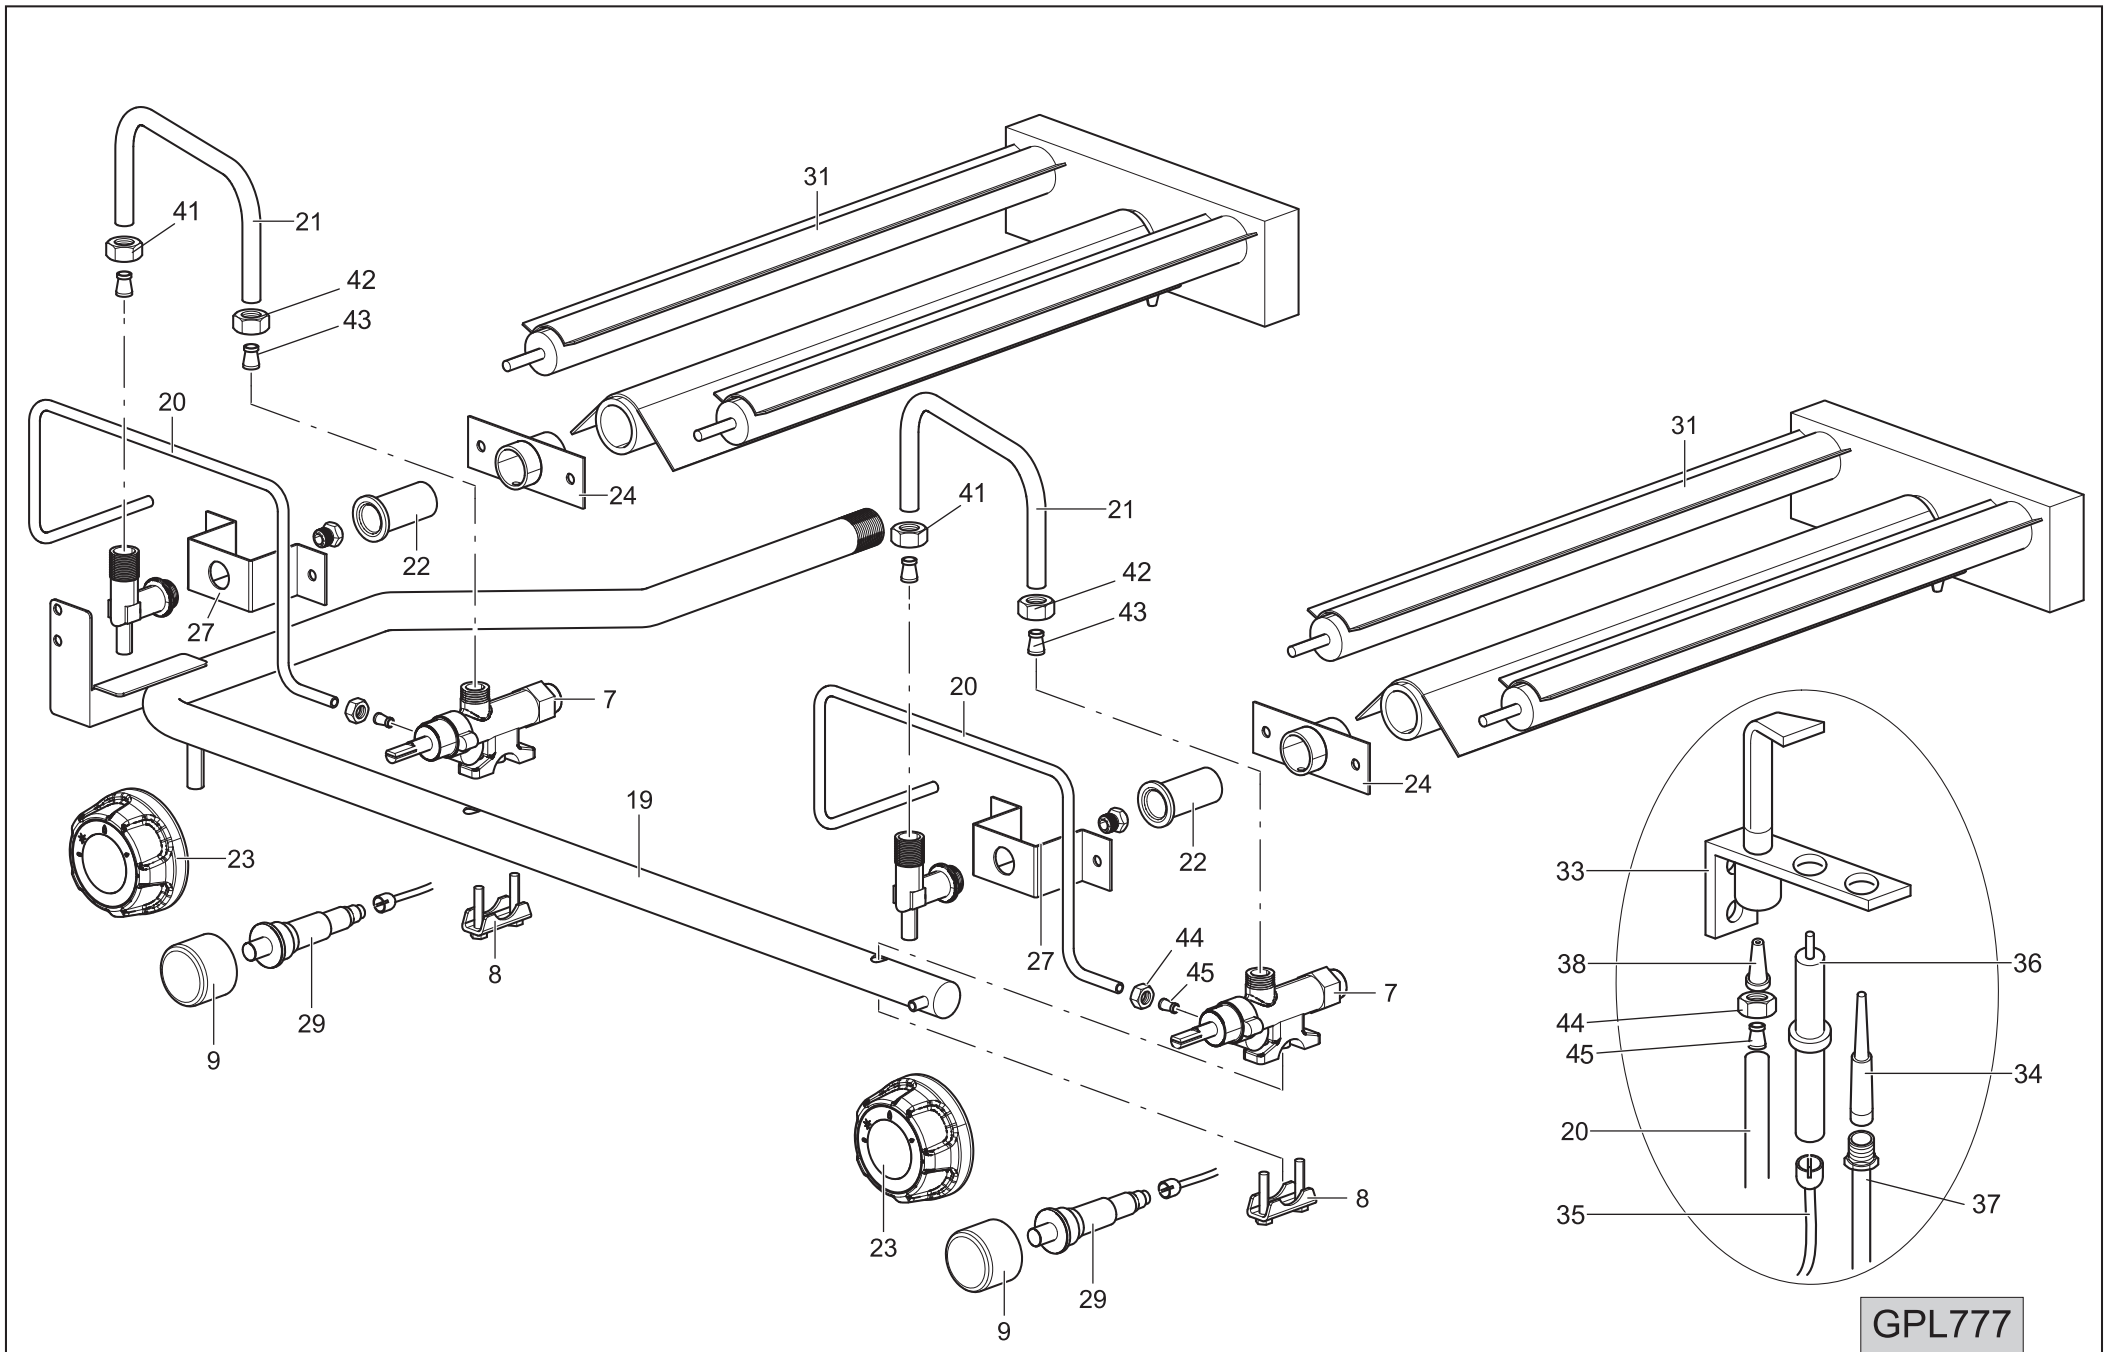

**DOMINA 700**

GPL777

TAV. 700-130

GPL777

**DOMINA 700**

**TAV. 700-130**

| TAVOLA       | POS. | CODICE        | ITALIANO                             | FRANCESE                                    | INGLESE                              | TEDESCO                         |
|--------------|------|---------------|--------------------------------------|---|--------------------------------------|---------------------------------|
| TAV. 700-130 | 1    | 160097        | PANNELLO ESTERNO OLIO                | PANNEAU EXTÉR. DU BASSI POUR L'HUILE        | OIL COLLECTING DRAWER EXTERNAL PANEL | ÄUSSERE SCHUBLADENTAFEL         |
| TAV. 700-130 | 2    | 160270        | MANIGLIA GFT49 MB894 NICH.SAT        | POIGNÉE                                     | HANDLE                               | HANDGRIFF                       |
| TAV. 700-130 | 3    | 166594        | GRIGLIA CAM. NERA/LUC/RAAF           | GRILLE POUR CHEMINÉE                        | CHIMMERY GRILL                       | SCHERNSTEINROST                 |
| TAV. 700-130 | 4    | 167059        | FIANCO                               | CÔTÉ  | SIDE                                 | SEITE                           |
| TAV. 700-130 | 5    | 167060        | FONDO TOP G4S77                      | FOND TOP                                    | BOTTOM TOP                           | UNTERE EBENE TOP                |
| TAV. 700-130 | 6    | 167061        | POSTERIORE INOX G4S77                | PANNEAU POSTÉRIEURE INOX                    | INOX BACK PANEL                      | INOX RÜCKWAND                   |
| TAV. 700-130 | 7    | 167069        | RUB.V.CUC.G4S77 777094               | SOUPAPE DE SÛRRETÉ                          | SAVETY VALVE                         | HAHN MIT VENTIL                 |
| TAV. 700-130 | 8    | 167184        | BRIGLIA R.V.G4S77 54137              | CRAMPON SOUPAPE                             | COUPLING VALVE                       | ZUGHEL                          |
| TAV. 700-130 | 9    | 167494        | COPERTURA A FUNGO PIEZO              | COUVERTURE ALLUMAGE PIEZO                   | PIEZO LIGHTING COVERAGE              | DEKEN PIEZOELEKTRISCHER ANZÜNDE |
| TAV. 700-130 | 10   | 168326        | AS.PI.INOX GPL777                    | PANNEAU                                     | PANEL                                | EBENE                           |
| TAV. 700-130 | 11   | 168331        | AS.CRUSCOTTO GPL777                  | PANNEAU DE CONTRÔLE                         | CONTROL PANEL                        | STIRNBRETT                      |
| TAV. 700-130 | 12   | 168374        | PARETE LAT.CAM.COMB.GPL477           | PAROI SECONDARIES CHEMINÉE                  | SIDE WALL FLUE                       | SIDEWAND                        |
| TAV. 700-130 | 13   | 170137        | PARETE LAT.CAM.COMB.GPL477 SCARIC.   | PAROI SECONDARIES CHEMINÉE                  | SIDE WALL FLUE                       | SIDEWAND                        |
| TAV. 700-130 | 14   | 170158        | GUIDA CASSETTO CENERI GPL477         | RAIL POUR LA CUVE HUILE                     | OIL TANK SLIDE WAY                   | ÖLBECKENFÜHRUNG                 |
| TAV. 700-130 | 15   | 170160        | CASSETTO CENERI GPL477               | TIROIR HUILE                                | OIL TRAY                             | ÖLKASTEN                        |
| TAV. 700-130 | 16   | 170166        | PARETE ANT.CAM.COMB.GPL777           | PAROI AVANT CHEMINÉE                        | FLUE FRONT WALL                      | VORDERWAND                      |
| TAV. 700-130 | 17   | 170167        | PARETE POST.CAM.COMB.GPL777          | PAROI ARRIÈRE CHEMINÉE                      | FLUE REAR WALL                       | RÜCKWAND                        |
| TAV. 700-130 | 18   | 170168        | FONDO CAM.COMB.GPL777                | FOND CAMERA DE COMBUSTION                   | BOTTOM CAMERA COMBUSTION             | BOTTOM KAMERWAND                |
| TAV. 700-130 | 19   | 170170        | AS.RAMPA GPL777 ZINC.                | COLLECTEUR                                  | COLLECTOR                            | SPEISERAMPE                     |
| TAV. 700-130 | 20   | 170646        | TU.PILOTA BRUC.GPL477                | TUBE VEILLEUSE                              | PILOT PIPE                           | PILOTBRENNER                    |
| TAV. 700-130 | 21   | 170647        | TU.AL.BRUC.GPL477                    | TUBE D'ALIMENTATION BRÛLEUR                 | BURNER PIPE                          | BRENNERVERSORGUNG               |
| TAV. 700-130 | 22   | 170657        | REGOLAT.ARIA BRUC.GPL477             | DISP. DE RÉGL. D'ADMISSION D'AIR DU BRÛLEUR | BURNER AIR SHUTTER                   | LUFTREGLER                      |
| TAV. 700-130 | 23   | 168851+170349 | MANOPOLA RUBINETTO+ANELLO            | BOUTON POUR SOUPAPE DE SÛRETE+ANNEAU        | SAFETY VALVLE KNOB+RING              | HAHN MIT VENTIL+RING            |
| TAV. 700-130 | 24   | GACU600062    | AS.SUP.BRUC.GPL47                    | BRÛLEUR                                     | BURNER                               | BRENNER                         |
| TAV. 700-130 | 25   | GACU700256    | AS.GRIGLIA P/PIET.GPL47              | GRILLE POUR CHEMINÉE                        | CHIMNEY GRILL                        | SCHORNSTEINROST                 |
| TAV. 700-130 | 26   | GACU700259    | AS.P/SPRUZZI GPL77                   | PROTECTION ARROSAGE                         | PROTECTION SPRAY                     | SPRITZSCHUTZ                    |
| TAV. 700-130 | 27   | PACU600193    | SQ.FIS.SUP.INIET.GPL47               | SOUTIEN INJECTEUR                           | SUPPORT INIECTOR                     | SUPPORTEINSPRITZER              |
| TAV. 700-130 | 28   | PACU700934    | SQ.P/PILOTA GPL47                    | EGUERRE                                     | CREW                                 | SQUADRETTA                      |
| TAV. 700-130 | 29   | RTCU700020    | ACC.PIEZO+DADO G4SF7 0073960         | ALLUMAGE PIEZO                              | PIEZO LIGHTING                       | PIEZOELEKTRISCHER ANZÜNDER      |
| TAV. 700-130 | 30   | RTCU700324    | PIEDINO S.G4S7 TOP/32                | PIED G4S7                                   | FOOT G4S7                            | FUSS G4S7                       |
| TAV. 700-130 | 31   | RTCU700483    | BRUC.GPL47 18196153000               | BRÛLEUR                                     | BURNER                               | BRENNER                         |
| TAV. 700-130 | 32   | RTCU700685    | GRIGLIA CARNE GPL47                  | GRILLE CARNE                                | MEAT GRID                            | ROST FÜR FLEISCH                |
| TAV. 700-130 | 33   | RTCP800034    | CORPO PILOTA G100                    | VEILLEUSE                                   | PILOT                                | PILOTBRENNER                    |
| TAV. 700-130 | 34   | RTCU900477    | T/COPPIA 50 0290085/TARGET           | THERMOCOUPLE 50 0290085/TARGET              | THERMOCOUPLE 50 0290085/TARGET       | THERMOELEMENT 50 0290085/TARGET |
| TAV. 700-130 | 35   | RTCU700361    | CAVO ACC.GFT47/25(B+B)               | CABLE D'ALLUMAGE                            | LIGHTING CABLE                       | ZÜNDKABEL                       |
| TAV. 700-130 | 36   | RTCP800033    | CAND.ROT.G100 CAST0772183            | BOUGIE OXIDE RONDE                          | ROUND SPARK                          | ZÜNDKERZE                       |
| TAV. 700-130 | 37   | RTCP800038    | RACCORDO T/C. PILOTA                 | ÉCROU POUR THERMOCOUPLE                     | NUT FOR THERMOELEMENT                | THERMOELEMENTANSCHLUSS          |
| TAV. 700-130 | 38   | RTCP800040    | INIET. PILOTA                        | INJECTEUR VEILLEUSE                         | PILOT INIECTOR                       | PILOTEINSPRITZER                |
| TAV. 700-130 | 41   | RTCU900013    | CALOTTA D.10 - 3/8" G                | CALOTTE D.10                                | CALOTTE D.10                         | MUTTER D.10                     |
| TAV. 700-130 | 42   | RTCU700297    | CALOTTA D.10 FIS/USC.RUB.V.21S - M16 | CALOTTE D.10                                | CALOTTE D.10                         | MUTTER D.10                     |
| TAV. 700-130 | 43   | RTCU900012    | BICONO D.10                          | BICONE D.10                                 | BICONE D.10                          | ZWEIKEGEL D.10                  |
| TAV. 700-130 | 44   | RTCU800182    | CALOTTA AC.D.6                       | CALOTTE D.6                                 | CALOTTE D.6                          | MUTTER D.6                      |
| TAV. 700-130 | 45   | RTCU800183    | BICONO D.6                           | BICONE D.6                                  | BICONE D.6                           | ZWEIKEGEL D.6                   |