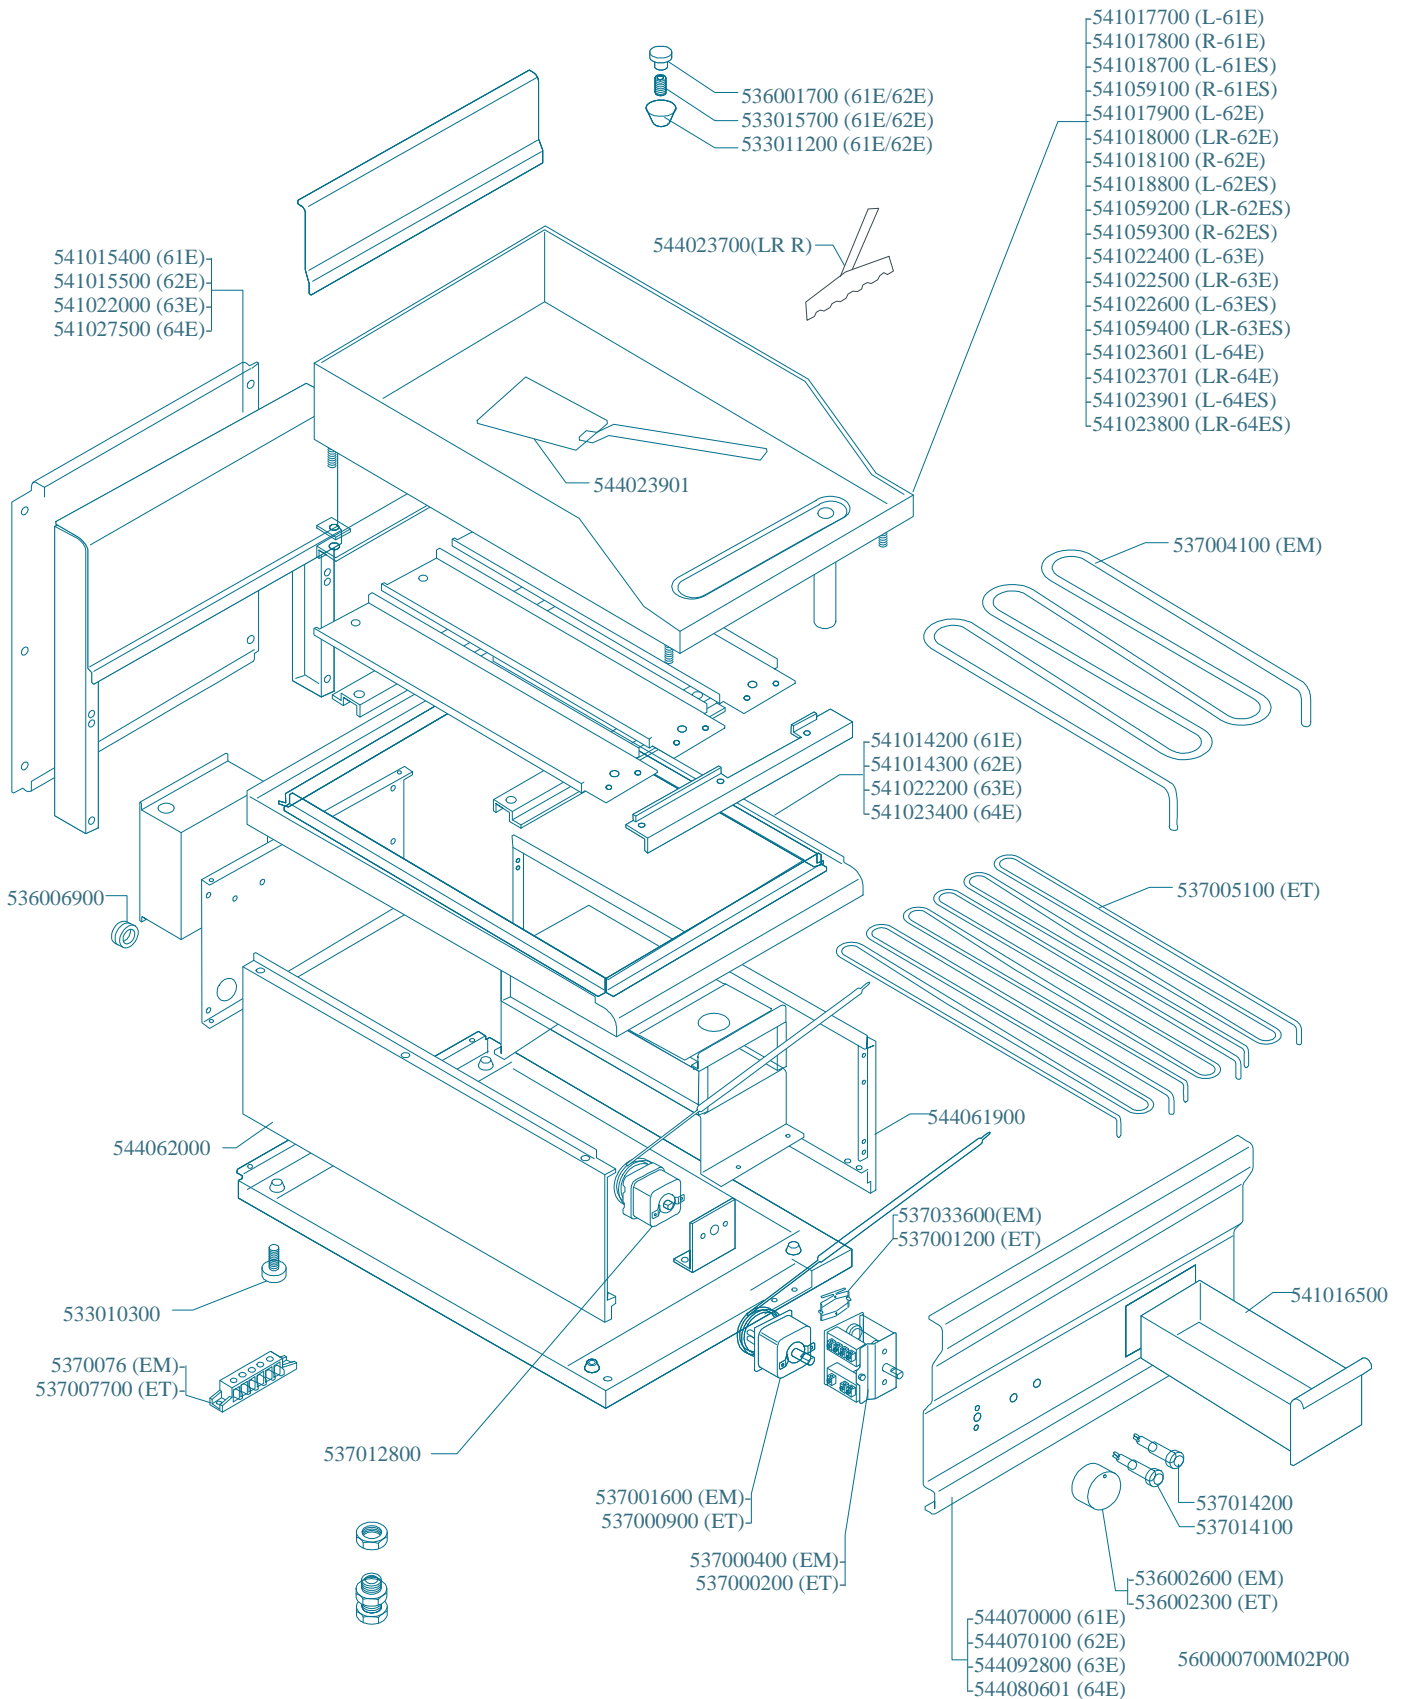

# MAGIC SNACK 60

ELETTRICO / ELECTRIC / ELEKTRO / ELECTRIQUE

FT...-61E... FT...-62E... FT...-63E... FT...-64E...

Page	Pos	Code	Description
001		544023700	
001		541022000	NEUTRAL SPACER 63
001		541059400	CHROME PLATE FTLR-63E
001		544023901	SPATTLE FOR FRY-TOP
001		541022200	UPPER PLATE FT-63E
001		536006900	RUBBER CABLE GUIDE D.25MM.HOLE 16MM
001		544061900	RIGHT SIDE PANEL 60 LINE
001		544062000	LEFT SIDE PANEL 60 LINE
001		533010300	ADJUSTABLE FOOT M10*20 D.23
001		537012800	SAFETY THERMOSTAT 420°C THREEPHASE
001		537014200	GREEN WARNING LIGHT 250V
001		537014100	WHITE WARNING LIGHT 250V
001		544092800	CONTROL PANEL FT-63E