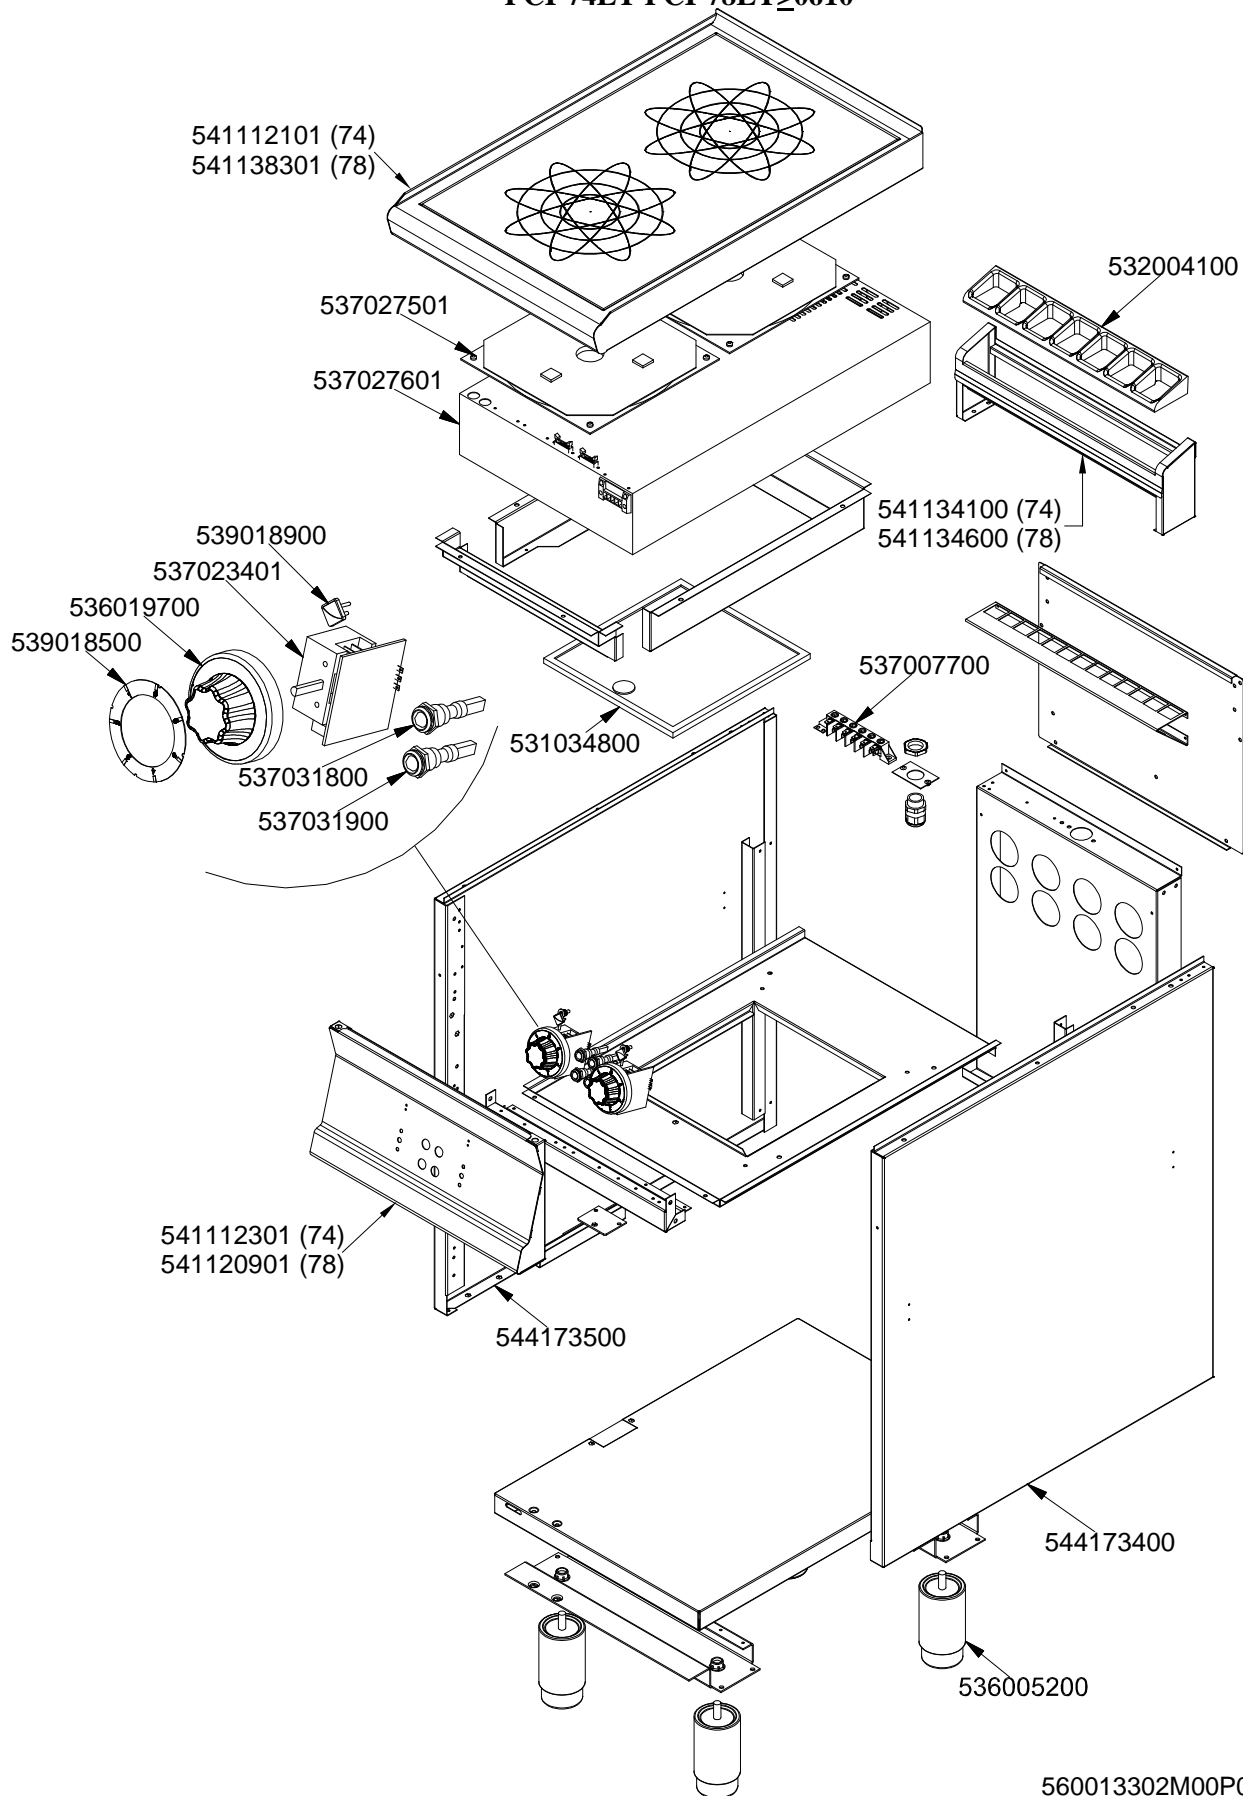

**PCI-74ET PCI-78ET $\geq$ 0610**

560013302M00P00

Page	Pos	Code	Description
001		541138301	UPPER PLATE FOR PCI-78E WITH GLASS
001		532004100	FLUE GRID L=370 70LINE (RAF)
001		537027501	INDUCTION PCI S70/90
001		537027601	GENERATOR PCI
001		541134600	LOW SPACER 78 2 GRIDS
001		539018900	INDEX FOR KNOB
001		537023401	COMPLETE CONTROL FOR PCI
001		536019700	BLACK KNOB §70 PIN §6*5
001		539018500	ADHESIVE GRADUATED DISC FOR KNOB
001		537007700	TERMINAL BLOCK THREEPHASE 40A
001		531034800	
001		537031800	GREEN WARNING LIGHT FOR PCI
001		537031900	RED WARNING LIGHT FOR PCI
001		541120901	CONTROL PANEL PCI-78E * 60+70+90
001		544173500	LEFT SIDE PANEL S.70
001		544173400	RIGHT SIDE PANEL S.70
001		536005200	INOX LEG 2" 120-180 M10