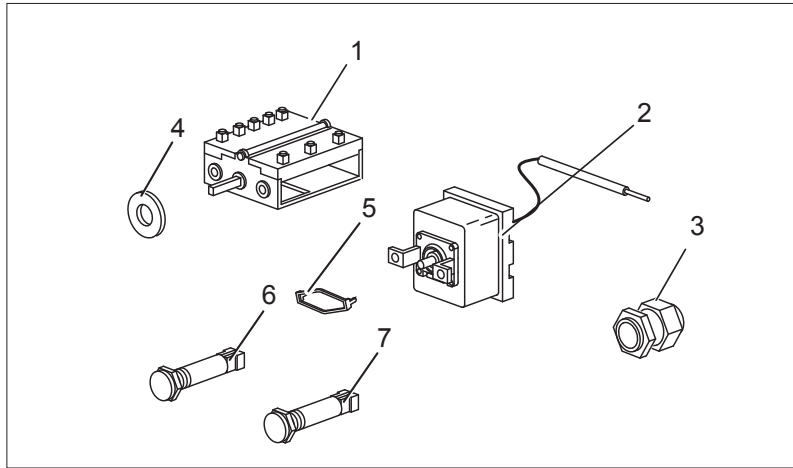

Listino componenti per pagina 3

1	RTCU700212 <i><u>Recommended spare parts</u></i>	COMMUTATORE COMMUTATEUR TAKTSCHALTER COMMUTATOR	
2	RTBF800152 <i><u>Recommended spare parts</u></i>	TERMOSTATO DI LAVORO THERMOSTAT DE TRAVAIL ARBEITSTHERMOSTAT WORKING THERMOSTAT	
3	RTBF800138	F/CAVO PG21 SERRE CABLE PG21 KABELDURCHFÜHRUNG PG21 CHOCK PG21 PRENSA CABO PG21	
4	RTCU800185 <i><u>Recommended spare parts</u></i>	GUARNIZIONE ASTA COMMUTATORE JOINT POUR BARRE DU COMMUTATEUR DICHTUNG WELLE TAKTSCHALTER GASKET FOR COMMUTATOR ROD	
6	166465 <i><u>Recommended spare parts</u></i>	LAMPADINA SPIA VERDE LAMPE TEMOIN VERTE GRUNE KONTROLLEUCHTE GREEN WARNING LIGHT	
7	166466 <i><u>Recommended spare parts</u></i>	LAMPADINA SPIA ARANCIONE LAMPE DE SIGNALATION ORANGE ORANGE KONTROLLEUCHTE ORANGE LAMP LIGHT	
8	RTMIN00155	DADO M5 ECROU M5 NUSS M5 NUT M5	
9	167303	FERMO ASTA RUBINETTO SCARICO BLOCAGE PIVOT VIDANGE BEFESTIGUNG FUER ABLASSHAHN-STAB DRAIN SHAFT LOCK	
10	172792	PERNO RUBINETTO SCARICO PIVOT BOLZEN PIN	
11	RTCU700412	ASTA RUBINETTO SCARICO PIVOT ROBINET VIDANGE ABLASSHAHN-STAB DRAIN TAP SHAFT	
12	RTCU700413	MANOPOLA ASTA SCARICO POIGNEE POUR PIVOT VIDANGE ABLASSSTAB-KNOPF DRAIN SHEFT KNOB	
13	172795	SQUADRETTA PLAQUE WINKEL PLATE	
15	184842 <i><u>Recommended spare parts</u></i>	RACCORDO 3/4" D.18 RACCORD 3/4" D.18 ANSCHLUSS 3/4" D.18 CONNECTOR 3/4" D.18	
16	161874 <i><u>Recommended spare parts</u></i>	RUBINETTO SCARICO OLIO ROBINET DECHARGE HUILE ABLASSHAHN OIL DRAIN TAP	
17	163882	TUBO SCARICO OLIO TUYAU DECHARGE HUILE OIL-ABLASSROHR DRAIN OIL PIPE