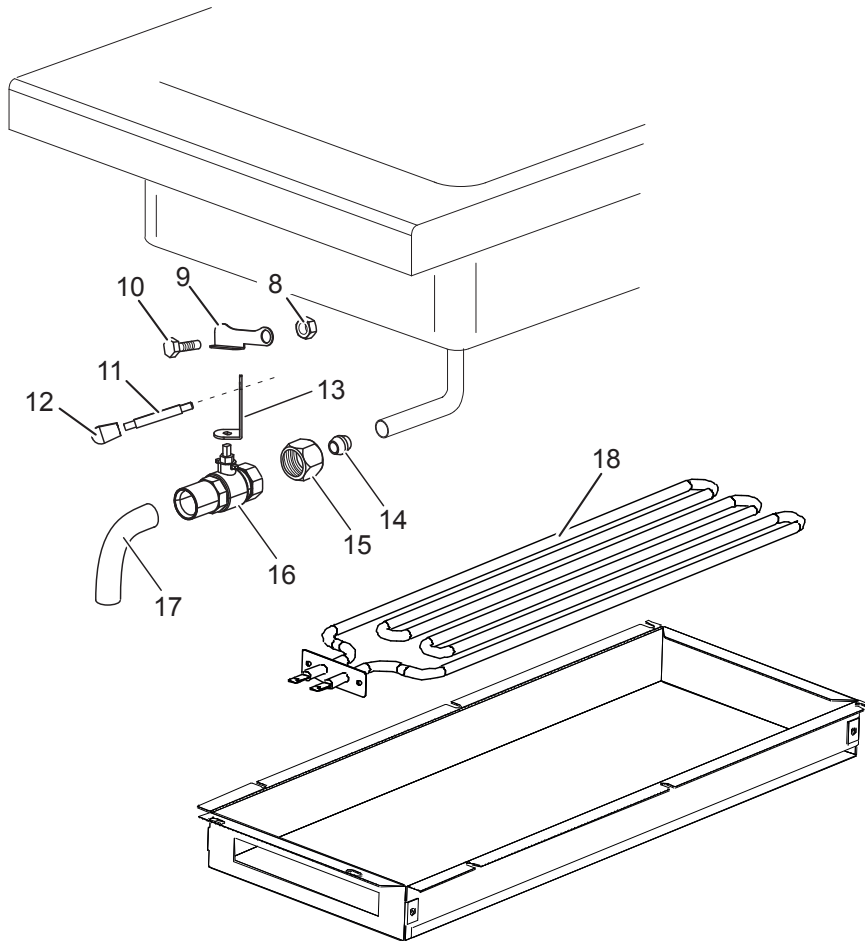

Listino componenti per pagina 3

1	RTCU700212 <i><u>Recommended spare parts</u></i>	COMMUTATORE COMMUTATEUR TAKTSCHALTER COMMUTATOR	
2	RTBF800152 <i><u>Recommended spare parts</u></i>	TERMOSTATO DI LAVORO THERMOSTAT DE TRAVAIL ARBEITSTHERMOSTAT WORKING THERMOSTAT	
3	RTBF800138	F/CAVO PG21 SERRE CABLE PG21 KABELDURCHFÜHRUNG PG21 CHOCK PG21 PRENSA CABO PG21	
4	RTCU800185 <i><u>Recommended spare parts</u></i>	GUARNIZIONE ASTA COMMUTATORE JOINT POUR BARRE DU COMMUTATEUR DICHTUNG WELLE TAKTSCHALTER GASKET FOR COMMUTATOR ROD	
6	166465 <i><u>Recommended spare parts</u></i>	LAMPADINA SPIA VERDE LAMPE TEMOIN VERTE GRUNE KONTROLLEUCHTE GREEN WARNING LIGHT	
7	166466 <i><u>Recommended spare parts</u></i>	LAMPADINA SPIA ARANCIONE LAMPE DE SIGNALATION ORANGE ORANGE KONTROLLEUCHTE ORANGE LAMP LIGHT	
8	RTMIN00155	DADO M5 ECROU M5 NUSS M5 NUT M5	
9	167303	FERMO ASTA RUBINETTO SCARICO BLOCAGE PIVOT VIDANGE BEFESTIGUNG FUER ABLASSHAHN-STAB DRAIN SHAFT LOCK	
10	172792	PERNO RUBINETTO SCARICO PIVOT BOLZEN PIN	
11	RTCU700412	ASTA RUBINETTO SCARICO PIVOT ROBINET VIDANGE ABLASSHAHN-STAB DRAIN TAP SHAFT	
12	RTCU700413	MANOPOLA ASTA SCARICO POIGNEE POUR PIVOT VIDANGE ABLASSSTAB-KNOPF DRAIN SHEFT KNOB	
13	172795	SQUADRETTA PLAQUE WINKEL PLATE	
15	184842 <i><u>Recommended spare parts</u></i>	RACCORDO 3/4" D.18 RACCORD 3/4" D.18 ANSCHLUSS 3/4" D.18 CONNECTOR 3/4" D.18	
16	161874 <i><u>Recommended spare parts</u></i>	RUBINETTO SCARICO OLIO ROBINET DECHARGE HUILE ABLASSHAHN OIL DRAIN TAP	
17	163882	TUBO SCARICO OLIO TUYAU DECHARGE HUILE OIL-ABLASSROHR DRAIN OIL PIPE