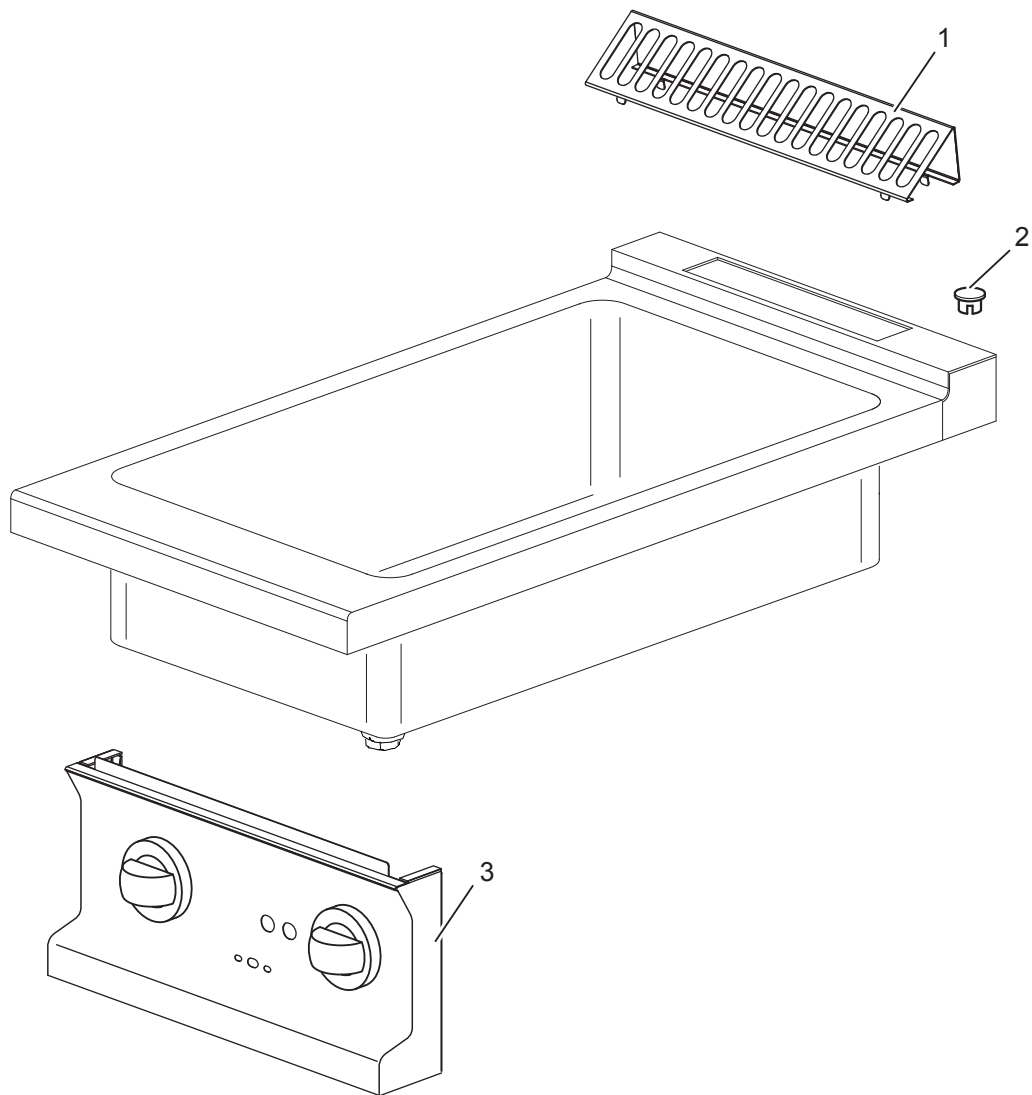

Listino componenti per pagina 1

1	186161	GRIGLIA CAMINO GRILLE POUR CHEMINÉE KAMINROST CHIMNEY GRILL	
2	163603	GIUNZIONE FISSAGGIO PIANO FIXATURE DE PLAN TOPVERBINDUNG TOP CONNECTION	
3	174754	CRUSCOTTO PANNEAU DE CONTROLE FRONT BLENDE CONTROL PANEL	
7	168878 <i><u>Recommended spare parts</u></i>	CORPO MANOPOLA COMMUTATORE POIGNEE COMMUTATEUR UMSCHALTER-KNOPFKOERPER COMMUTATOR KNOB	
9	186723 <i><u>Recommended spare parts</u></i>	ANELLO MANOPOLA TERMOSTATO RING THERMOSTAT KLEBERING KNEBEL THERMOSTAT THERMOSTAT RING	
10	187601 <i><u>Recommended spare parts</u></i>	ANELLO MANOPOLA COMMUTATORE RING COMMUTATEUR KLEBERING KNEBEL TAKTSCHALTER SWITCH RING