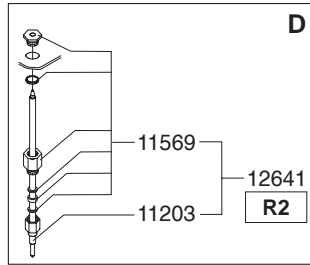

Type : DWI GL 90 - 3N~400V	From mach.nr. : 1H11793	Page : 1-3	Drawer : A.V.
Artikel : 20027	Date : 04/98	Rev. : 1 28-03-02	Date : 19-07-01
Rated voltage : 3N~ 400V 50Hz 9800W	Spare Parts Info	***** Animo ***** Assen - Holland	W0202001

Type : DWI GL 90 - 3N~400V
 Artikel : 20027

From mach.nr. : 1H11793
 Date : 04/98

Page : 2-3
 Rev. : 1 28-03-02

Drawer : A.V.
 Date : 19-07-01

Rated voltage : 3N~ 400V 50Hz 9800W

Spare Parts Info

***** Animo *****
 Assen - Holland

W0202001

Type : DWI GL 90 - 3N~400V
 Artikel : 20027

From mach.nr. : 1H11793
 Date : 04/98

Page : 3-3
 Rev. : 1 28-03-02

Drawer : A.V.
 Date : 19-07-01

Rated voltage : 3N~ 400V 50Hz 9800W

Spare Parts Info

***** Animo *****
Assen - Holland