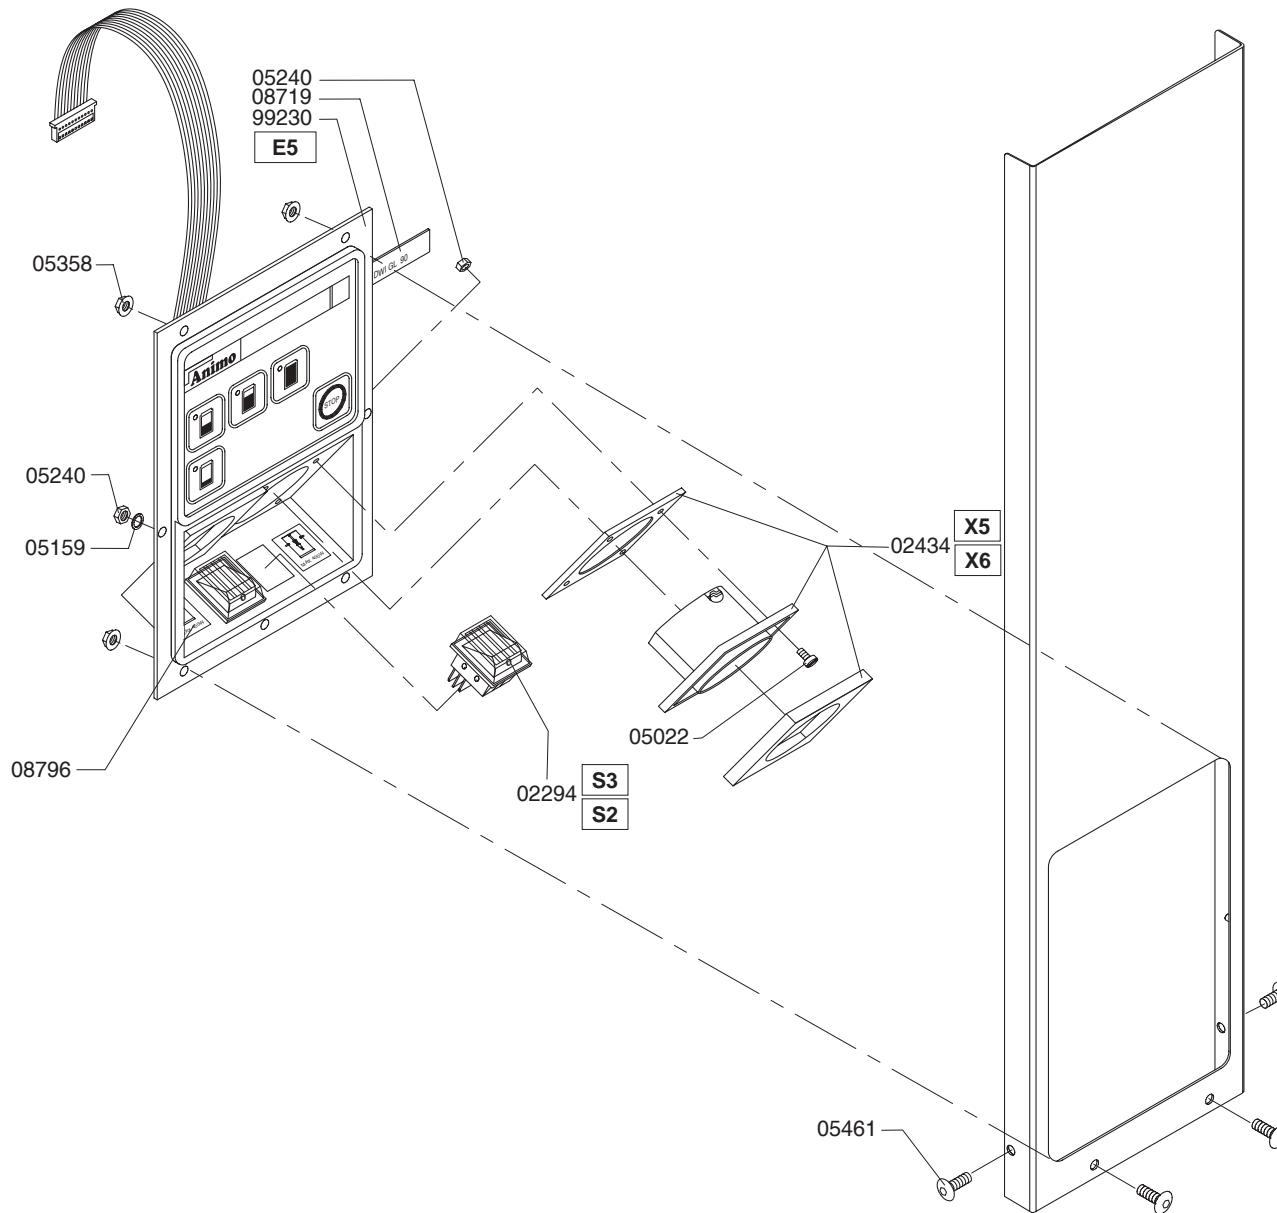

Type : DWI GL 90 - 3N~400V	From mach.nr. : 1H11793	Page : 1-3	Drawer : A.V.
Artikel : 20027	Date : 04/98	Rev. : 1 28-03-02	Date : 19-07-01
Rated voltage : 3N~ 400V 50Hz 9800W	Spare Parts Info	***** Animo ***** Assen - Holland	W0202001

Type : DWI GL 90 - 3N~400V
 Artikel : 20027

From mach.nr. : 1H11793
 Date : 04/98

Page : 2-3
 Rev. : 1 28-03-02

Drawer : A.V.
 Date : 19-07-01

Rated voltage : 3N~ 400V 50Hz 9800W

Spare Parts Info

***** Animo *****
 Assen - Holland

W0202001

Type : DWI GL 90 - 3N~400V
 Artikel : 20027

From mach.nr. : 1H11793
 Date : 04/98

Page : 3-3
 Rev. : 1 28-03-02

Drawer : A.V.
 Date : 19-07-01

Rated voltage : 3N~ 400V 50Hz 9800W

Spare Parts Info

***** Animo *****
Assen - Holland