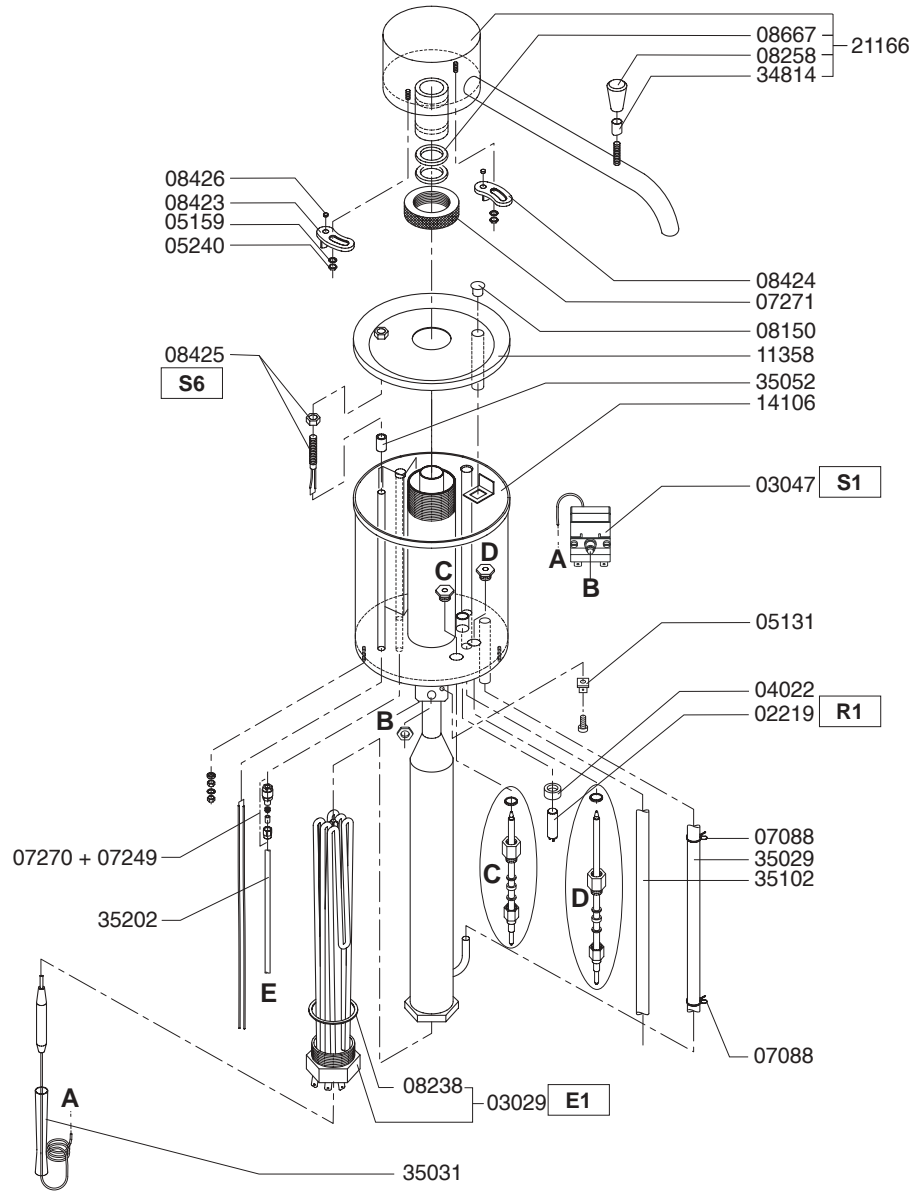

Type : DWI GL 90 - 3N~400V	From mach.nr. : 1H11793	Page : 1-3	Drawer : A.V.
Artikel : 20027	Date : 04/98	Rev. : 1 28-03-02	Date : 19-07-01
Rated voltage : 3N~ 400V 50Hz 9800W	Spare Parts Info	***** Animo ***** Assen - Holland	W0202001

Type : DWI GL 90 - 3N~400V
 Artikel : 20027

From mach.nr. : 1H11793
 Date : 04/98

Page : 2-3
 Rev. : 1 28-03-02

Drawer : A.V.
 Date : 19-07-01

Rated voltage : 3N~ 400V 50Hz 9800W

Spare Parts Info

***** Animo *****
 Assen - Holland

W0202001

Type : DWI GL 90 - 3N~400V
 Artikel : 20027

From mach.nr. : 1H11793
 Date : 04/98

Page : 3-3
 Rev. : 1 28-03-02

Drawer : A.V.
 Date : 19-07-01

Rated voltage : 3N~ 400V 50Hz 9800W

Spare Parts Info

***** Animo *****
Assen - Holland