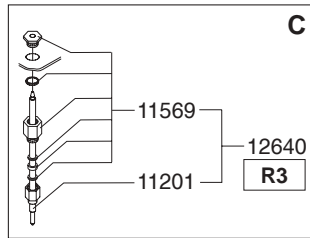

Type : DWI GL 90 - 3N~400V	From mach.nr. : 1H11793	Page : 1-3	Drawer : A.V.
Artikel : 20027	Date : 04/98	Rev. : 1 28-03-02	Date : 19-07-01
Rated voltage : 3N~ 400V 50Hz 9800W	Spare Parts Info	***** Animo ***** Assen - Holland	W0202001

Type : DWI GL 90 - 3N~400V
 Artikel : 20027

From mach.nr. : 1H11793
 Date : 04/98

Page : 2-3
 Rev. : 1 28-03-02

Drawer : A.V.
 Date : 19-07-01

Rated voltage : 3N~ 400V 50Hz 9800W

Spare Parts Info

***** Animo *****
 Assen - Holland

W0202001

Type : DWI GL 90 - 3N~400V
 Artikel : 20027

From mach.nr. : 1H11793
 Date : 04/98

Page : 3-3
 Rev. : 1 28-03-02

Drawer : A.V.
 Date : 19-07-01

Rated voltage : 3N~ 400V 50Hz 9800W

Spare Parts Info

***** Animo *****
Assen - Holland