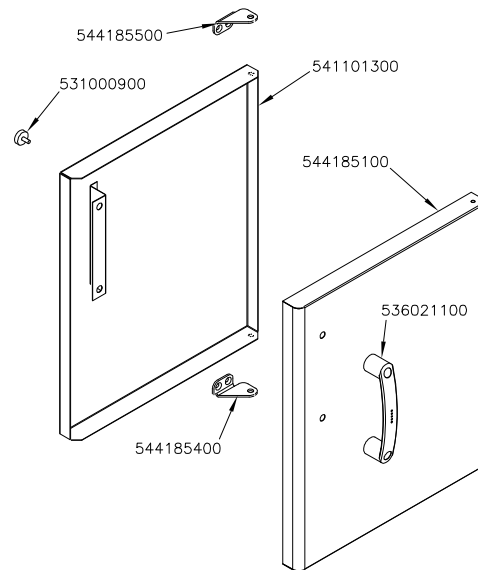

SUPERLOTUS 70₂0601

ELETTRICO / ELECTRIC / ELEKTRO / ELECTRIQUE

BRF-74ET BRF-78ET

	1
Vedi Pagina See Page Siehe Seite Voir Page Ver Página	94

PORTE / DOORS / FLÜGELÜREN / PORTES

P-73/93 SX

P-73/93 DX

P-74/94 SX

P-74/94 DX

560012800M00P00

P-74/94 DX CF

Page	Pos	Code	Description
001		541097000	NEUTRAL SPACER 74
001		541114100	UPPER PLATE BRF-74E
001		537001200	FIXING BRACKET FOR THERMOSTAT/COMM.
001		537000900	THERMOSTAT 50-320°C THREEPHASE
001		539018900	INDEX FOR KNOB
001		537000200	COMMUTATOR 1 POS. 3PHASE S.49 16A
001		537014200	GREEN WARNING LIGHT 250V
001		537014100	WHITE WARNING LIGHT 250V
001		536019700	BLACK KNOB §70 PIN §6*5
001		539018400	ADHESIVE GRADUATED DISC FOR KNOB
001		536022100	PLUG FOR BRF BASIN
001		537029500	HEATING EL. BRF 70 W2000 V230
001		544173500	LEFT SIDE PANEL S.70
001		537007700	TERMINAL BLOCK THREEPHASE 40A
001		537012800	SAFETY THERMOSTAT 420°C THREEPHASE
001		541107500	CONTROL PANEL F13/18-74E
001		531015700	LHD TELESCOPIC GUIDE RS50 L=570
001		25035335	
001		531015600	RHD TELESCOPIC GUIDE RS50 L=570
001		544173400	RIGHT SIDE PANEL S.70
001		536005200	INOX LEG 2" 120-180 M10
001		544381800	GN1/1 LID BRF W/MANUAL DISCHARGE
002		541100900	INNER DOOR 73
002		536000200	D.12 H.4 BUMPER
002		531007600	DOOR HINGE
002		544182500	RIGHT DOOR 73
002		536021100	BLACK HANDLE 70LINE + 2RED POINTS
002		544182400	RIGHT DOOR 73
002		541101000	INNER DOOR 74
002		544182100	LEFT DOOR 74
002		544182000	RIGHT DOOR 74
002		544185500	UPPER DOOR HINGE FOR COMPARTME CF70
002		541101300	RIGHT INNER DOOR 74 CF
002		531000900	MAGNET §22 KG.3 WITH DISK
002		544185100	RIGHT DOOR 74
002		544185400	LOWER DOOR HINGE FOR COMPARTME CF70