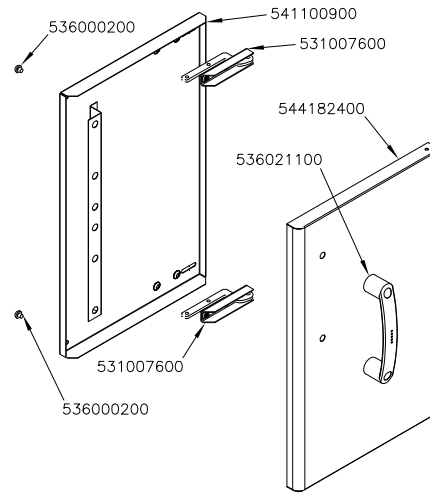

SUPERLOTUS 70₂0601

ELETTRICO / ELECTRIC / ELEKTRO / ELECTRIQUE

BRF-74ET BRF-78ET

	1
Vedi Pagina See Page Siehe Seite Voir Page Ver Página	94

PORTE / DOORS / FLÜGELÜREN / PORTES

P-73/93 SX

P-73/93 DX

P-74/94 SX

P-74/94 DX

560012800M00P00

P-74/94 DX CF

Page	Pos	Code	Description
001		541097000	NEUTRAL SPACER 74
001		541114100	UPPER PLATE BRF-74E
001		537001200	FIXING BRACKET FOR THERMOSTAT/COMM.
001		537000900	THERMOSTAT 50-320°C THREEPHASE
001		539018900	INDEX FOR KNOB
001		537000200	COMMUTATOR 1 POS. 3PHASE S.49 16A
001		537014200	GREEN WARNING LIGHT 250V
001		537014100	WHITE WARNING LIGHT 250V
001		536019700	BLACK KNOB §70 PIN §6*5
001		539018400	ADHESIVE GRADUATED DISC FOR KNOB
001		536022100	PLUG FOR BRF BASIN
001		537029500	HEATING EL. BRF 70 W2000 V230
001		544173500	LEFT SIDE PANEL S.70
001		537007700	TERMINAL BLOCK THREEPHASE 40A
001		537012800	SAFETY THERMOSTAT 420°C THREEPHASE
001		541107500	CONTROL PANEL F13/18-74E
001		531015700	LHD TELESCOPIC GUIDE RS50 L=570
001		25035335	
001		531015600	RHD TELESCOPIC GUIDE RS50 L=570
001		544173400	RIGHT SIDE PANEL S.70
001		536005200	INOX LEG 2" 120-180 M10
001		544381800	GN1/1 LID BRF W/MANUAL DISCHARGE
002		541100900	INNER DOOR 73
002		536000200	D.12 H.4 BUMPER
002		531007600	DOOR HINGE
002		544182500	RIGHT DOOR 73
002		536021100	BLACK HANDLE 70LINE + 2RED POINTS
002		544182400	RIGHT DOOR 73
002		541101000	INNER DOOR 74
002		544182100	LEFT DOOR 74
002		544182000	RIGHT DOOR 74
002		544185500	UPPER DOOR HINGE FOR COMPARTME CF70
002		541101300	RIGHT INNER DOOR 74 CF
002		531000900	MAGNET §22 KG.3 WITH DISK
002		544185100	RIGHT DOOR 74
002		544185400	LOWER DOOR HINGE FOR COMPARTME CF70