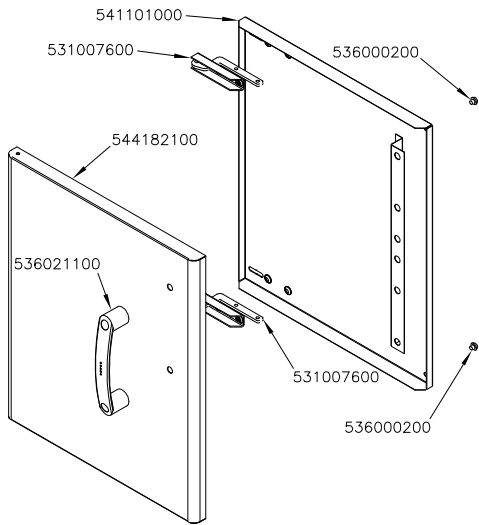

SUPERLOTUS 70₂0601

ELETTRICO / ELECTRIC / ELEKTRO / ELECTRIQUE

BRF-74ET BRF-78ET

	1
Vedi Pagina See Page Siehe Seite Voir Page Ver Página	94

PORTE / DOORS / FLÜGELÜREN / PORTES

P-73/93 SX

P-73/93 DX

P-74/94 SX

P-74/94 DX

560012800M00P00

P-74/94 DX CF

Page	Pos	Code	Description
001		541097000	NEUTRAL SPACER 74
001		541114100	UPPER PLATE BRF-74E
001		537001200	FIXING BRACKET FOR THERMOSTAT/COMM.
001		537000900	THERMOSTAT 50-320°C THREEPHASE
001		539018900	INDEX FOR KNOB
001		537000200	COMMUTATOR 1 POS. 3PHASE S.49 16A
001		537014200	GREEN WARNING LIGHT 250V
001		537014100	WHITE WARNING LIGHT 250V
001		536019700	BLACK KNOB §70 PIN §6*5
001		539018400	ADHESIVE GRADUATED DISC FOR KNOB
001		536022100	PLUG FOR BRF BASIN
001		537029500	HEATING EL. BRF 70 W2000 V230
001		544173500	LEFT SIDE PANEL S.70
001		537007700	TERMINAL BLOCK THREEPHASE 40A
001		537012800	SAFETY THERMOSTAT 420°C THREEPHASE
001		541107500	CONTROL PANEL F13/18-74E
001		531015700	LHD TELESCOPIC GUIDE RS50 L=570
001		25035335	
001		531015600	RHD TELESCOPIC GUIDE RS50 L=570
001		544173400	RIGHT SIDE PANEL S.70
001		536005200	INOX LEG 2" 120-180 M10
001		544381800	GN1/1 LID BRF W/MANUAL DISCHARGE
002		541100900	INNER DOOR 73
002		536000200	D.12 H.4 BUMPER
002		531007600	DOOR HINGE
002		544182500	RIGHT DOOR 73
002		536021100	BLACK HANDLE 70LINE + 2RED POINTS
002		544182400	RIGHT DOOR 73
002		541101000	INNER DOOR 74
002		544182100	LEFT DOOR 74
002		544182000	RIGHT DOOR 74
002		544185500	UPPER DOOR HINGE FOR COMPARTME CF70
002		541101300	RIGHT INNER DOOR 74 CF
002		531000900	MAGNET §22 KG.3 WITH DISK
002		544185100	RIGHT DOOR 74
002		544185400	LOWER DOOR HINGE FOR COMPARTME CF70