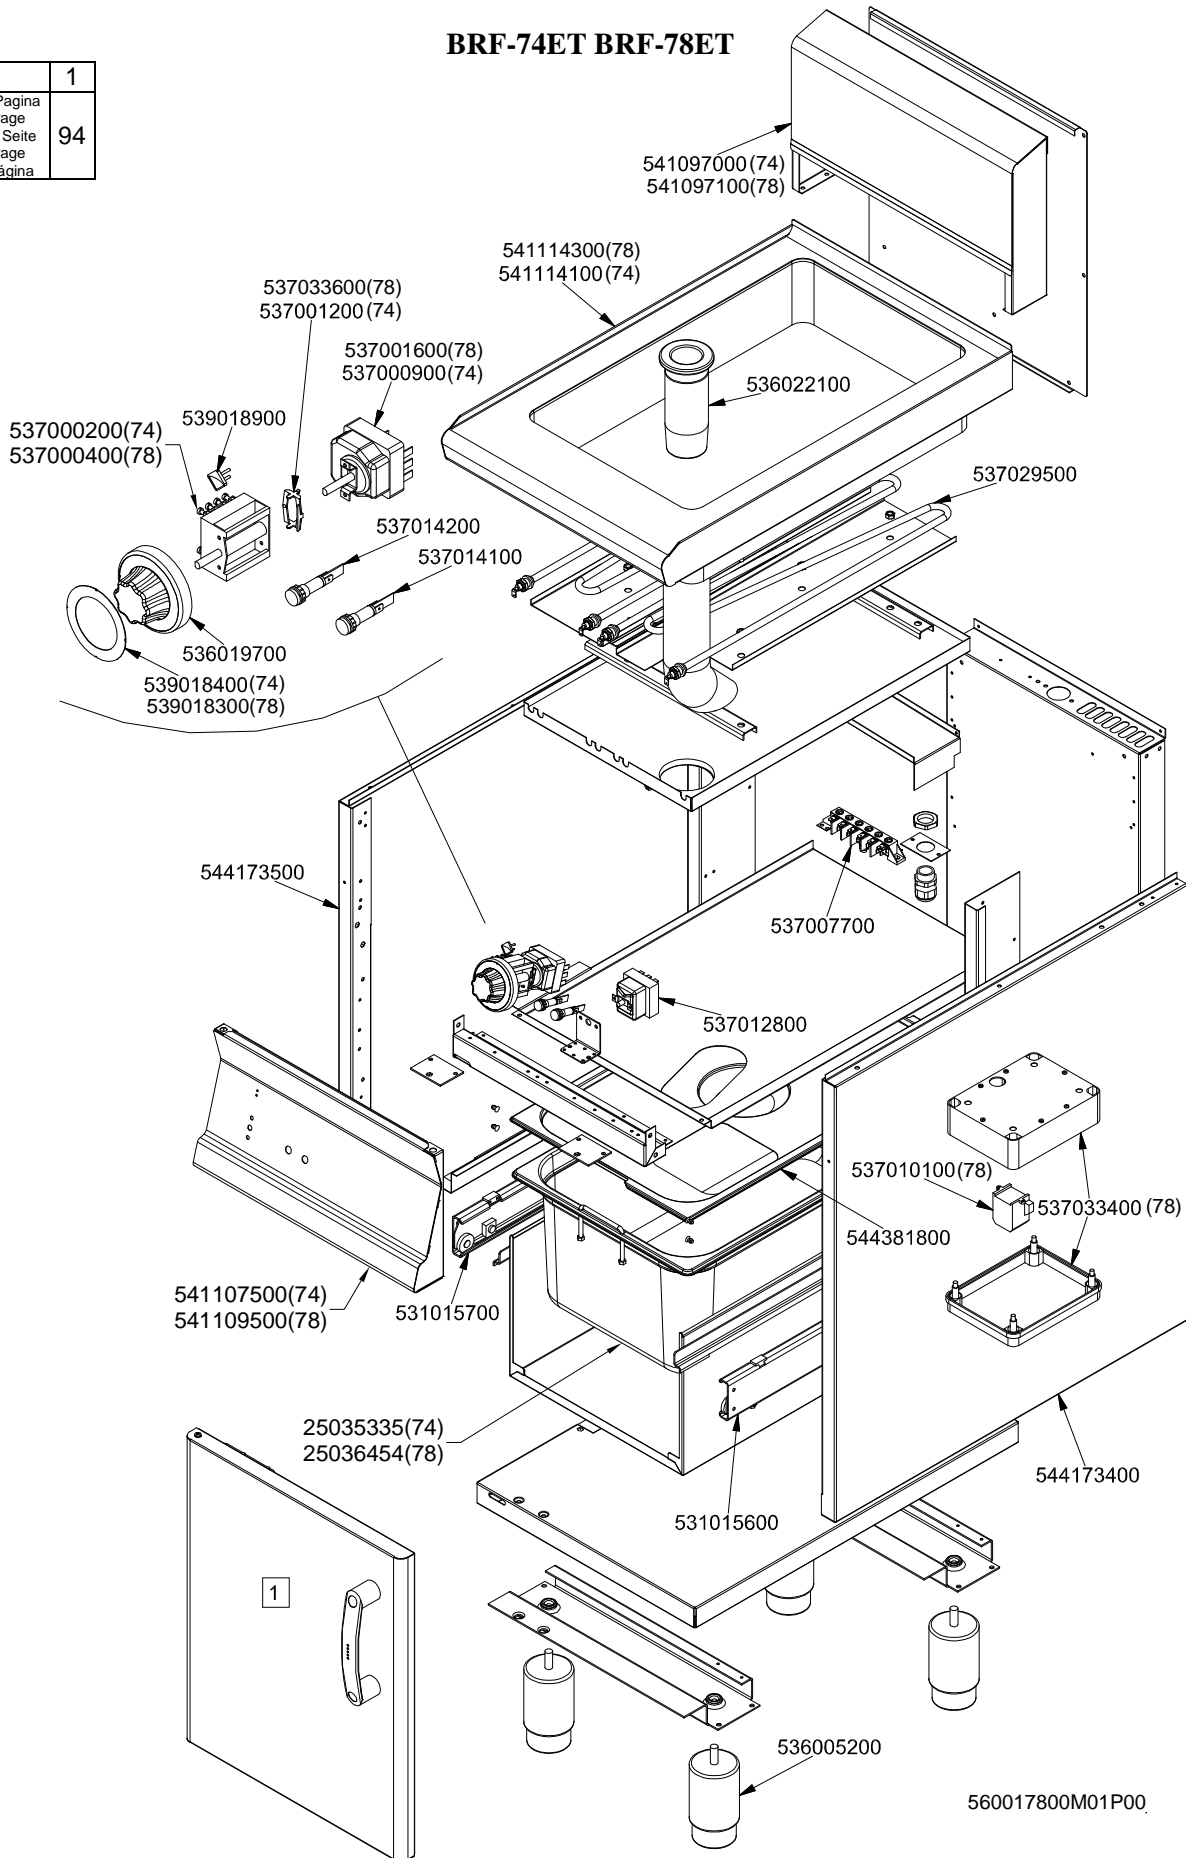

SUPERLOTUS 70₂0601

ELETTRICO / ELECTRIC / ELEKTRO / ELECTRIQUE

BRF-74ET BRF-78ET

	1
Vedi Pagina See Page Siehe Seite Voir Page Ver Página	94

PORTE / DOORS / FLÜGELÜREN / PORTES

P-73/93 SX

P-73/93 DX

P-74/94 SX

P-74/94 DX

560012800M00P00

P-74/94 DX CF

Page	Pos	Code	Description
001		541097000	NEUTRAL SPACER 74
001		541114100	UPPER PLATE BRF-74E
001		537001200	FIXING BRACKET FOR THERMOSTAT/COMM.
001		537000900	THERMOSTAT 50-320°C THREEPHASE
001		539018900	INDEX FOR KNOB
001		537000200	COMMUTATOR 1 POS. 3PHASE S.49 16A
001		537014200	GREEN WARNING LIGHT 250V
001		537014100	WHITE WARNING LIGHT 250V
001		536019700	BLACK KNOB §70 PIN §6*5
001		539018400	ADHESIVE GRADUATED DISC FOR KNOB
001		536022100	PLUG FOR BRF BASIN
001		537029500	HEATING EL. BRF 70 W2000 V230
001		544173500	LEFT SIDE PANEL S.70
001		537007700	TERMINAL BLOCK THREEPHASE 40A
001		537012800	SAFETY THERMOSTAT 420°C THREEPHASE
001		541107500	CONTROL PANEL F13/18-74E
001		531015700	LHD TELESCOPIC GUIDE RS50 L=570
001		25035335	
001		531015600	RHD TELESCOPIC GUIDE RS50 L=570
001		544173400	RIGHT SIDE PANEL S.70
001		536005200	INOX LEG 2" 120-180 M10
001		544381800	GN1/1 LID BRF W/MANUAL DISCHARGE
002		541100900	INNER DOOR 73
002		536000200	D.12 H.4 BUMPER
002		531007600	DOOR HINGE
002		544182500	RIGHT DOOR 73
002		536021100	BLACK HANDLE 70LINE + 2RED POINTS
002		544182400	RIGHT DOOR 73
002		541101000	INNER DOOR 74
002		544182100	LEFT DOOR 74
002		544182000	RIGHT DOOR 74
002		544185500	UPPER DOOR HINGE FOR COMPARTME CF70
002		541101300	RIGHT INNER DOOR 74 CF
002		531000900	MAGNET §22 KG.3 WITH DISK
002		544185100	RIGHT DOOR 74
002		544185400	LOWER DOOR HINGE FOR COMPARTME CF70