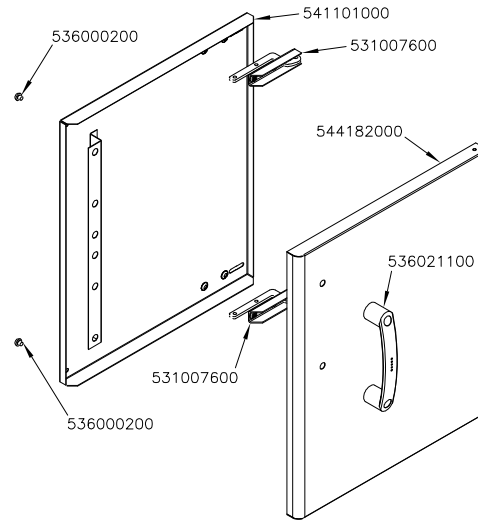

SUPERLOTUS 70₂0601

ELETTRICO / ELECTRIC / ELEKTRO / ELECTRIQUE

BRF-74ET BRF-78ET

	1
Vedi Pagina See Page Siehe Seite Voir Page Ver Página	94

PORTE / DOORS / FLÜGELÜREN / PORTES

P-73/93 SX

P-73/93 DX

P-74/94 SX

P-74/94 DX

560012800M00P00

P-74/94 DX CF

Page	Pos	Code	Description
001		541097000	NEUTRAL SPACER 74
001		541114100	UPPER PLATE BRF-74E
001		537001200	FIXING BRACKET FOR THERMOSTAT/COMM.
001		537000900	THERMOSTAT 50-320°C THREEPHASE
001		539018900	INDEX FOR KNOB
001		537000200	COMMUTATOR 1 POS. 3PHASE S.49 16A
001		537014200	GREEN WARNING LIGHT 250V
001		537014100	WHITE WARNING LIGHT 250V
001		536019700	BLACK KNOB §70 PIN §6*5
001		539018400	ADHESIVE GRADUATED DISC FOR KNOB
001		536022100	PLUG FOR BRF BASIN
001		537029500	HEATING EL. BRF 70 W2000 V230
001		544173500	LEFT SIDE PANEL S.70
001		537007700	TERMINAL BLOCK THREEPHASE 40A
001		537012800	SAFETY THERMOSTAT 420°C THREEPHASE
001		541107500	CONTROL PANEL F13/18-74E
001		531015700	LHD TELESCOPIC GUIDE RS50 L=570
001		25035335	
001		531015600	RHD TELESCOPIC GUIDE RS50 L=570
001		544173400	RIGHT SIDE PANEL S.70
001		536005200	INOX LEG 2" 120-180 M10
001		544381800	GN1/1 LID BRF W/MANUAL DISCHARGE
002		541100900	INNER DOOR 73
002		536000200	D.12 H.4 BUMPER
002		531007600	DOOR HINGE
002		544182500	RIGHT DOOR 73
002		536021100	BLACK HANDLE 70LINE + 2RED POINTS
002		544182400	RIGHT DOOR 73
002		541101000	INNER DOOR 74
002		544182100	LEFT DOOR 74
002		544182000	RIGHT DOOR 74
002		544185500	UPPER DOOR HINGE FOR COMPARTME CF70
002		541101300	RIGHT INNER DOOR 74 CF
002		531000900	MAGNET §22 KG.3 WITH DISK
002		544185100	RIGHT DOOR 74
002		544185400	LOWER DOOR HINGE FOR COMPARTME CF70