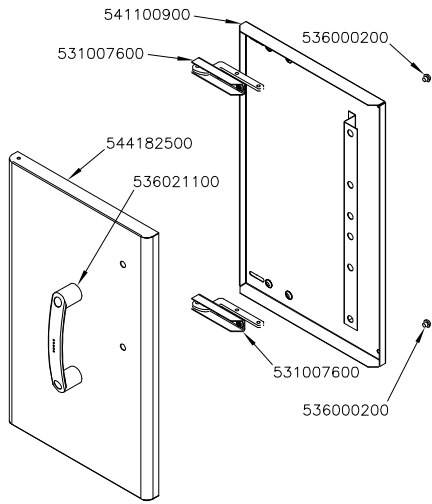

SUPERLOTUS 70₂0601

ELETTRICO / ELECTRIC / ELEKTRO / ELECTRIQUE

BRF-74ET BRF-78ET

	1
Vedi Pagina See Page Siehe Seite Voir Page Ver Página	94

PORTE / DOORS / FLÜGELÜREN / PORTES

P-73/93 SX

P-73/93 DX

P-74/94 SX

P-74/94 DX

560012800M00P00

P-74/94 DX CF

Page	Pos	Code	Description
001		541097000	NEUTRAL SPACER 74
001		541114100	UPPER PLATE BRF-74E
001		537001200	FIXING BRACKET FOR THERMOSTAT/COMM.
001		537000900	THERMOSTAT 50-320°C THREEPHASE
001		539018900	INDEX FOR KNOB
001		537000200	COMMUTATOR 1 POS. 3PHASE S.49 16A
001		537014200	GREEN WARNING LIGHT 250V
001		537014100	WHITE WARNING LIGHT 250V
001		536019700	BLACK KNOB §70 PIN §6*5
001		539018400	ADHESIVE GRADUATED DISC FOR KNOB
001		536022100	PLUG FOR BRF BASIN
001		537029500	HEATING EL. BRF 70 W2000 V230
001		544173500	LEFT SIDE PANEL S.70
001		537007700	TERMINAL BLOCK THREEPHASE 40A
001		537012800	SAFETY THERMOSTAT 420°C THREEPHASE
001		541107500	CONTROL PANEL F13/18-74E
001		531015700	LHD TELESCOPIC GUIDE RS50 L=570
001		25035335	
001		531015600	RHD TELESCOPIC GUIDE RS50 L=570
001		544173400	RIGHT SIDE PANEL S.70
001		536005200	INOX LEG 2" 120-180 M10
001		544381800	GN1/1 LID BRF W/MANUAL DISCHARGE
002		541100900	INNER DOOR 73
002		536000200	D.12 H.4 BUMPER
002		531007600	DOOR HINGE
002		544182500	RIGHT DOOR 73
002		536021100	BLACK HANDLE 70LINE + 2RED POINTS
002		544182400	RIGHT DOOR 73
002		541101000	INNER DOOR 74
002		544182100	LEFT DOOR 74
002		544182000	RIGHT DOOR 74
002		544185500	UPPER DOOR HINGE FOR COMPARTME CF70
002		541101300	RIGHT INNER DOOR 74 CF
002		531000900	MAGNET §22 KG.3 WITH DISK
002		544185100	RIGHT DOOR 74
002		544185400	LOWER DOOR HINGE FOR COMPARTME CF70