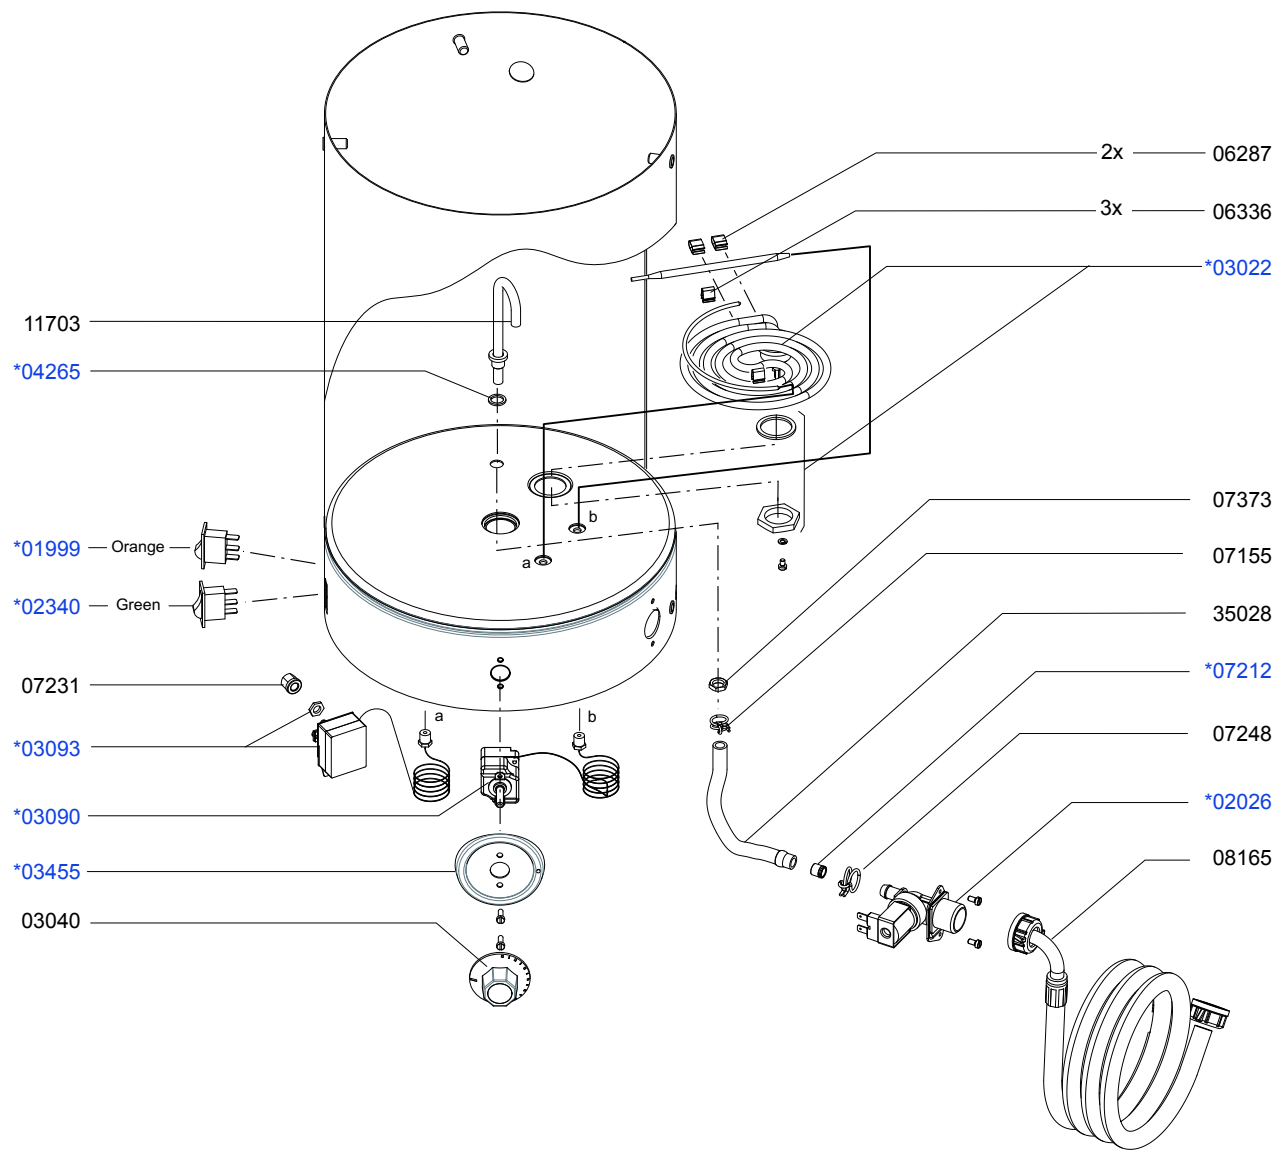

Type : WKI 20n 3kW
 Artikelnummer : 30115

From mach. nr. : 4R27616
 Date : 10-2008

Page : 1 -3
 Rev. : 2

Drawer : MT
 Date : 02-02-2007

Rated voltage : 1N~220-240V 50-60Hz 3200W

Spare Parts Info

www.animo.eu

* Recommended Spare Part

Type : WK1 20n 3kW
 Artikelnummer : 30115

From mach. nr. : 4R27616
 Date : 10-2008

Page : 2 -3
 Rev. : 2

Drawer : MT
 Date : 02-02-2007

Rated voltage : 1N~220-240V 50-60Hz 3200W

Spare Parts Info

Animo[®]

www.animo.eu

Type : WKI 20n 3kW
 Artikelnummer : 30115

From mach. nr. : 4R27616
 Date : 10-2008

Page : 3 -3
 Rev. : 2

Drawer : MT
 Date : 02-02-2007

Rated voltage : 1N~220-240V 50-60Hz 3200W

Spare Parts Info