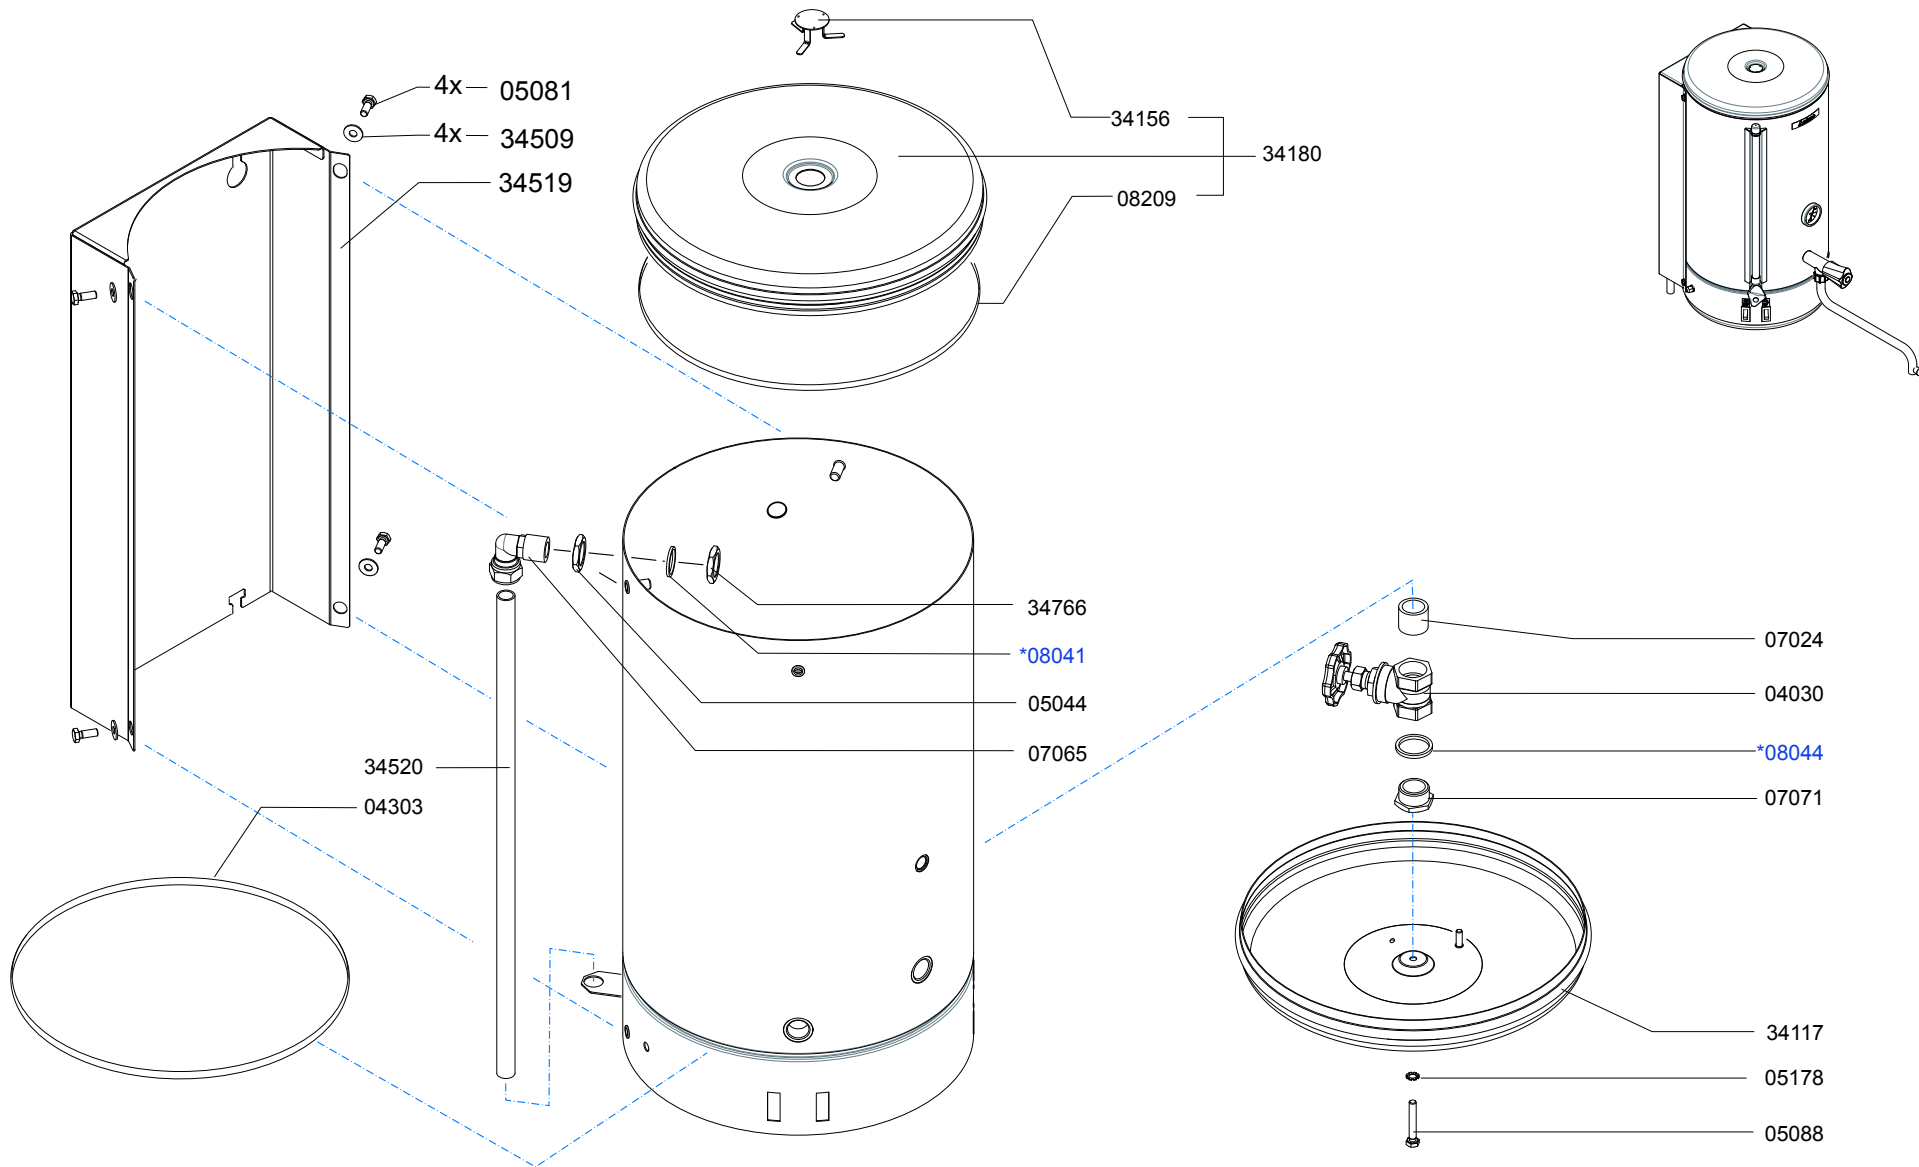

* Recommended Spare Part

Type : WK1 20n 3kW
 Artikelnummer : 30115

From mach. nr. : 4R27616
 Date : 10-2008

Page : 2 -3
 Rev. : 2

Drawer : MT
 Date : 02-02-2007

Rated voltage : 1N~220-240V 50-60Hz 3200W

Spare Parts Info

Animo[®]

www.animo.eu

Type : WKI 20n 3kW
 Artikelnummer : 30115

From mach. nr. : 4R27616
 Date : 10-2008

Page : 3 -3
 Rev. : 2

Drawer : MT
 Date : 02-02-2007

Rated voltage : 1N~220-240V 50-60Hz 3200W

Spare Parts Info