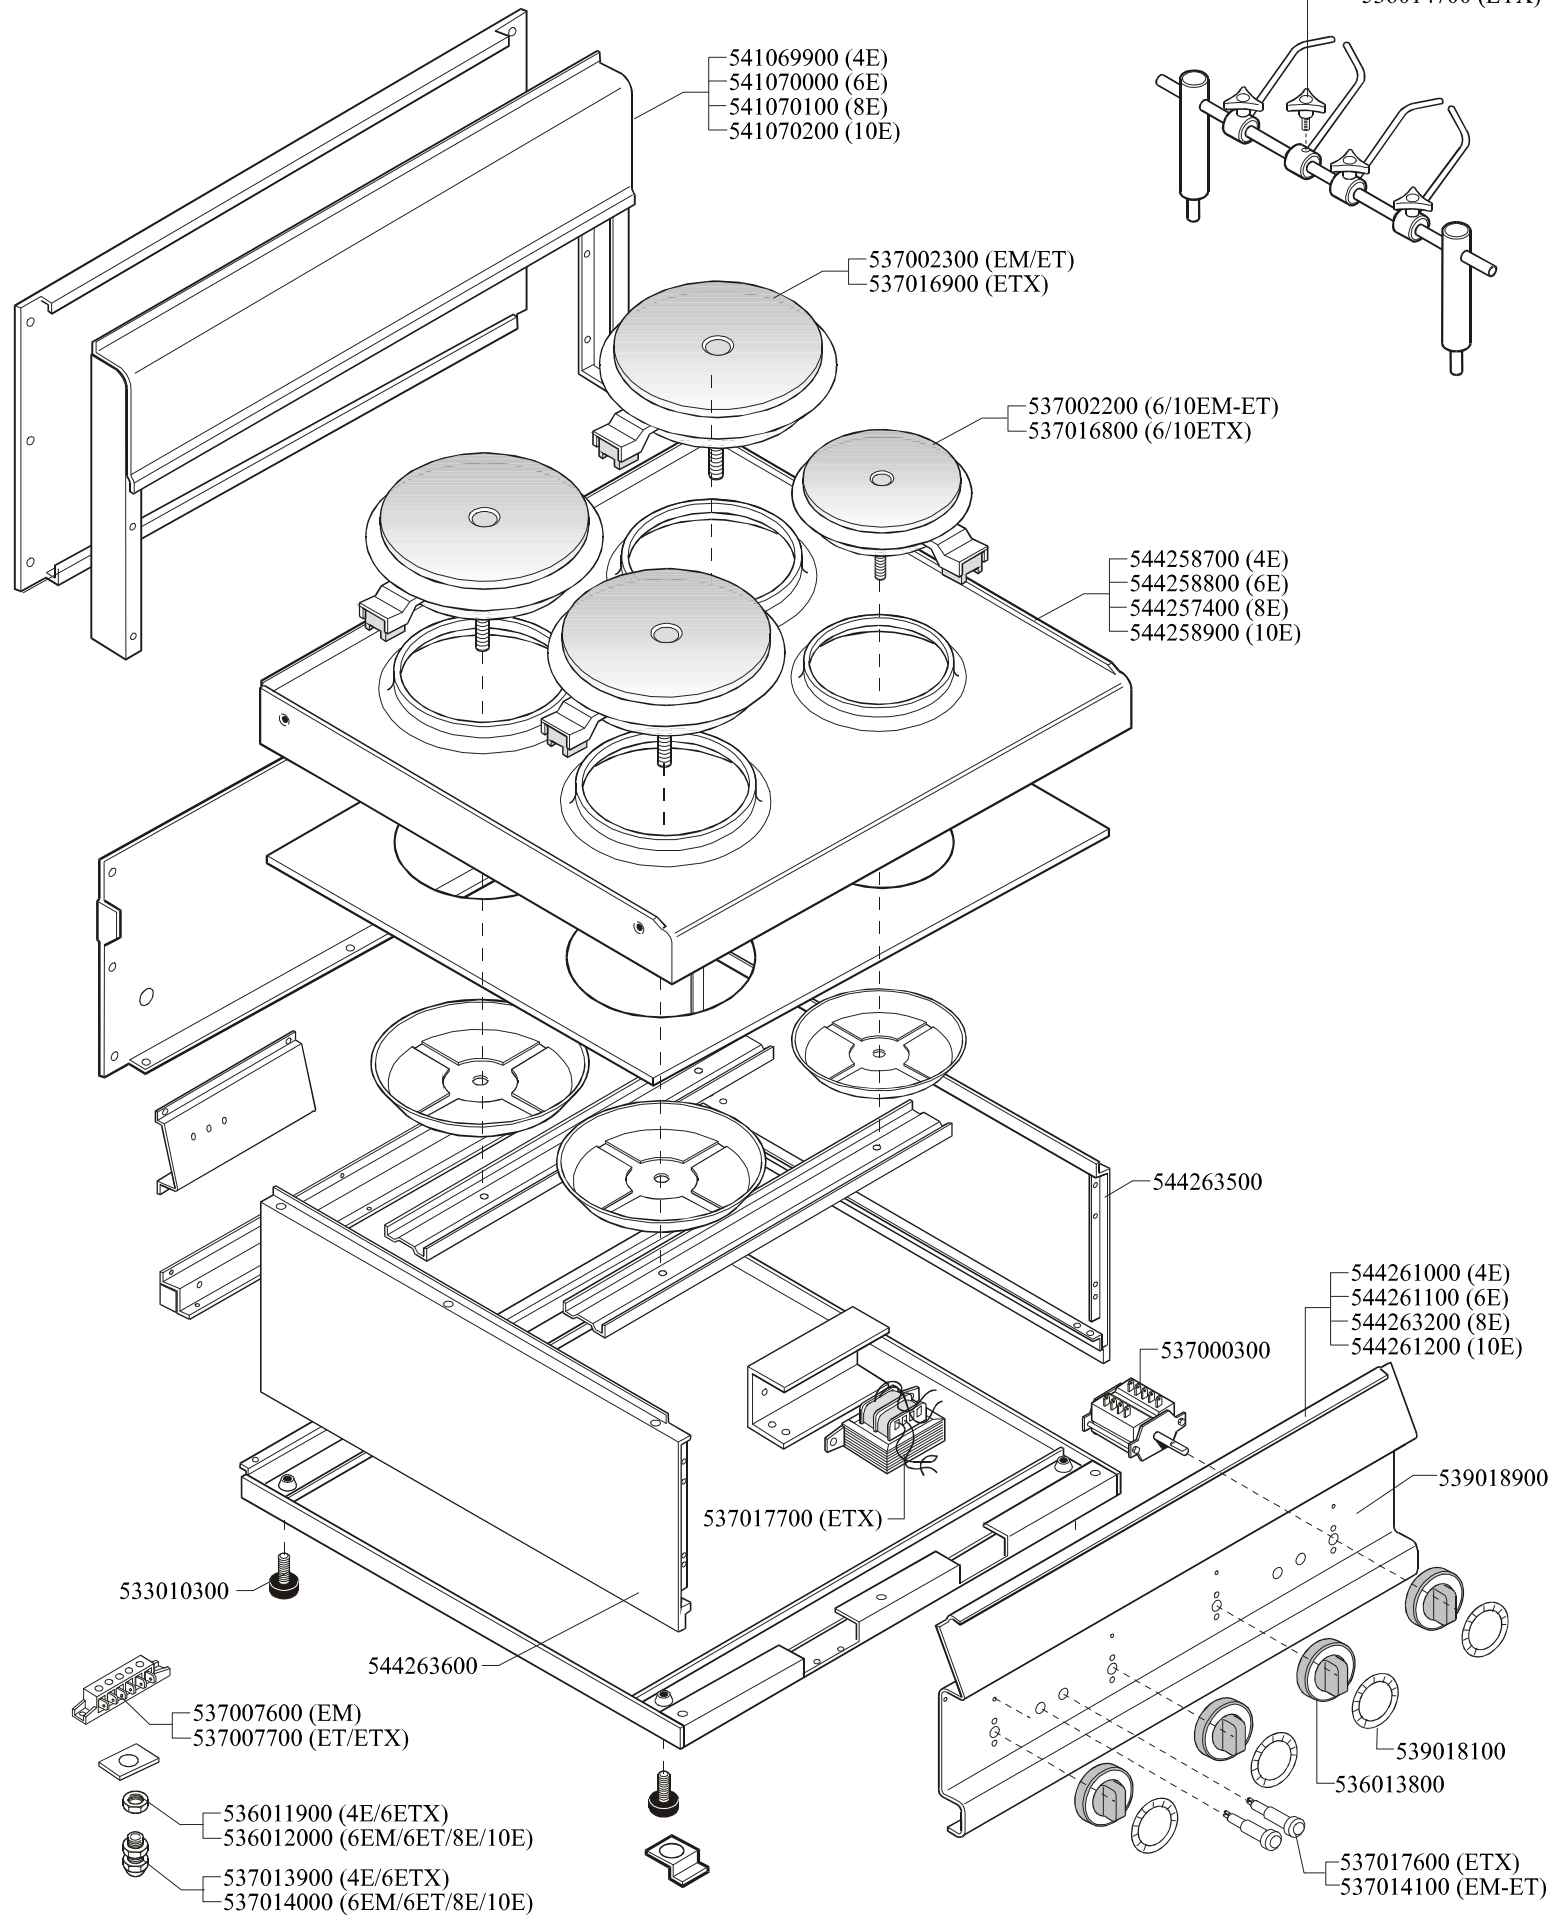

PC-4EM PC-4ET PC-6EM PC-6ET PC-8ET PC-10ET

Page	Pos	Code	Description
001		541069900	NEUTRAL SPACER 4
001		537002300	ELECTRICAL PLATE D.220 W2000 V230
001		544258700	UPPER PLATE PC-4E
001		544263500	RIGHT SIDE S.65
001		537000300	COMMUTATOR 7 POSITIONS S.49 16A
001		544261000	CONTROL PANEL PC/C-4E
001		539018900	INDEX FOR KNOB
001		539018100	ADHESIVE GRADUATED DISC FOR KNOB
001		536013800	KNOB D.70 BLACK 6*5 WITH SPRING
001		537014100	WHITE WARNING LIGHT 250V
001		544263600	LEFT SIDE S.65
001		533010300	ADJUSTABLE FOOT M10*20 D.23
001		537007600	TERMINAL BLOCK SINGLEPHASE 40A
001		536011900	HEXAGONAL LOCK NUT PG-16
001		537013900	CABLE SECURING CLAMP PG-16