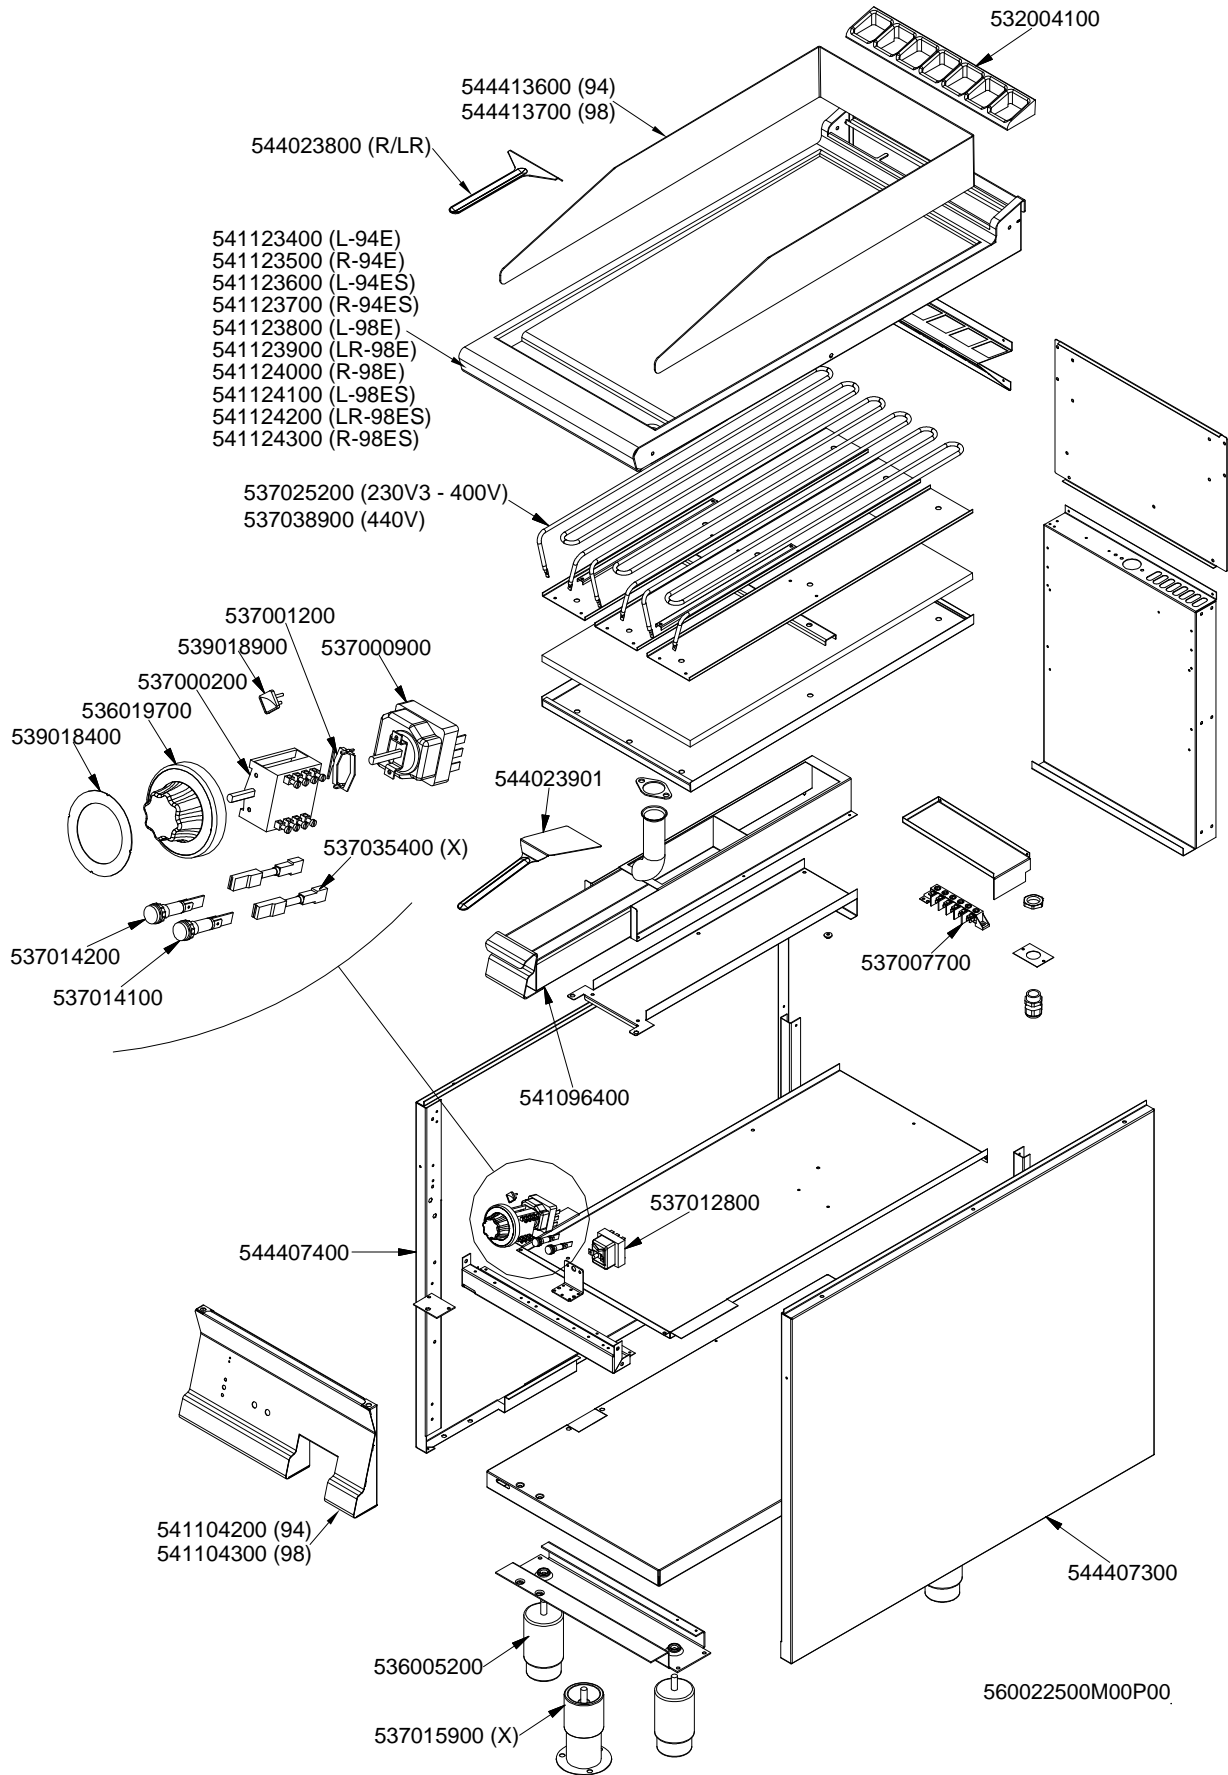

# IPERLOTUS 90

ELETTRICO / ELECTRIC / ELEKTRO / ELECTRIQUE

## FT..-94ET FT..-98ET FT..-94ETX FT..-98ETX

Page	Pos	Code	Description
001		544407300	RIGHT SIDE PANEL 90 LINE
001		532004100	FLUE GRID L=370 70LINE (RAF)
001		537012800	SAFETY THERMOSTAT 420°C THREEPHASE
001		544023901	SPATTLE FOR FRY-TOP
001		537000900	THERMOSTAT 50-320°C THREEPHASE
001		537001200	FIXING BRACKET FOR THERMOSTAT/COMM.
001		539018900	INDEX FOR KNOB
001		537000200	COMMUTATOR 1 POS. 3PHASE S.49 16A
001		536019700	BLACK KNOB §70 PIN §6*5
001		539018400	ADHESIVE GRADUATED DISC FOR KNOB
001		537014200	GREEN WARNING LIGHT 250V
001		537014100	WHITE WARNING LIGHT 250V
001		544413700	SPLASH GUARD FT-98
001		541104300	CONTROL PANEL FT-78E
001		541096400	DRIP TRAY FT S.70
001		537007700	TERMINAL BLOCK THREEPHASE 40A
001		544407400	LEFT SIDE PANEL 70 LINE
001		537025200	HEATING ELEMENT W2000 V230 FT 90
001		537038900	HEATING ELEMENT W2000 V230 FT 90
001		541123700	UPPER PLATE FTR-94ES
001		541123900	UPPER PLATE FTLR-98E
001		541124200	UPPER PLATE FTLR-98ES
001		544023800	
001		536005200	INOX LEG 2" 120-180 M10