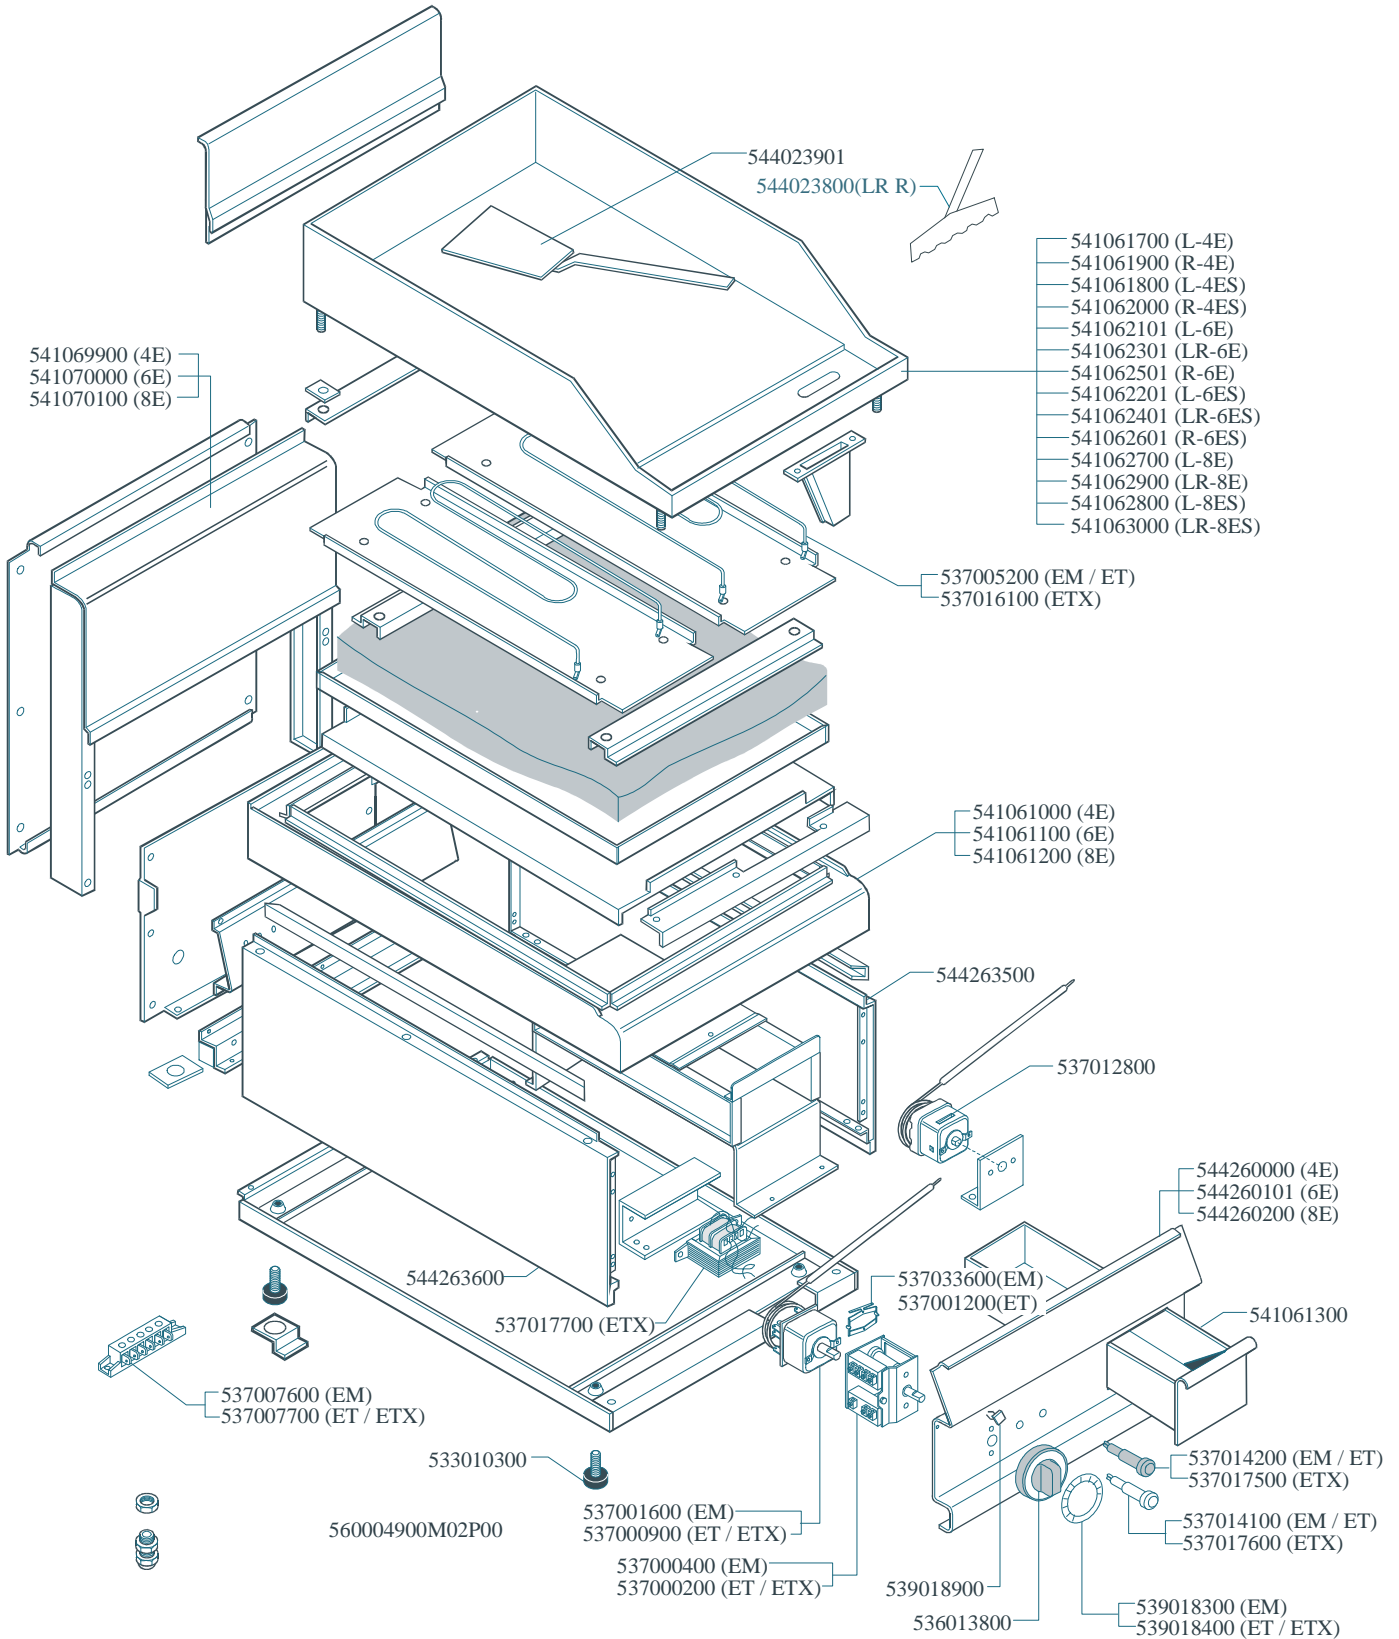

MAGIC PROF 65

ELETTRICO / ELECTRIC / ELEKTRO / ELECTRIQUE

FT...-4E... FT...-6E... FT...-8E... FT...-4ETX FT...-6ETX FT...-8ETX

Page	Pos	Code	Description
001		544023901	SPATTLE FOR FRY-TOP
001		541062201	CHROME SMOOTH PLATE FTL-6E
001		541070000	NEUTRAL SPACER 6
001		537005200	HEATING ELEMENT W1500 V230 FT65
001		541061100	UPPER PLATE FT-6
001		544263500	RIGHT SIDE S.65
001		537012800	SAFETY THERMOSTAT 420°C THREEPHASE
001		544260101	CONTROL PANEL FT/FTC-6E
001		541061300	DRIP TRAY FOR FT 65
001		537014200	GREEN WARNING LIGHT 250V
001		537014100	WHITE WARNING LIGHT 250V
001		539018400	ADHESIVE GRADUATED DISC FOR KNOB
001		537001200	FIXING BRACKET FOR THERMOSTAT/COMM.
001		539018900	INDEX FOR KNOB
001		536013800	KNOB D.70 BLACK 6*5 WITH SPRING
001		537000900	THERMOSTAT 50-320°C THREEPHASE
001		537000200	COMMUTATOR 1 POS. 3PHASE S.49 16A
001		544263600	LEFT SIDE S.65
001		533010300	ADJUSTABLE FOOT M10*20 D.23
001		537007700	TERMINAL BLOCK THREEPHASE 40A