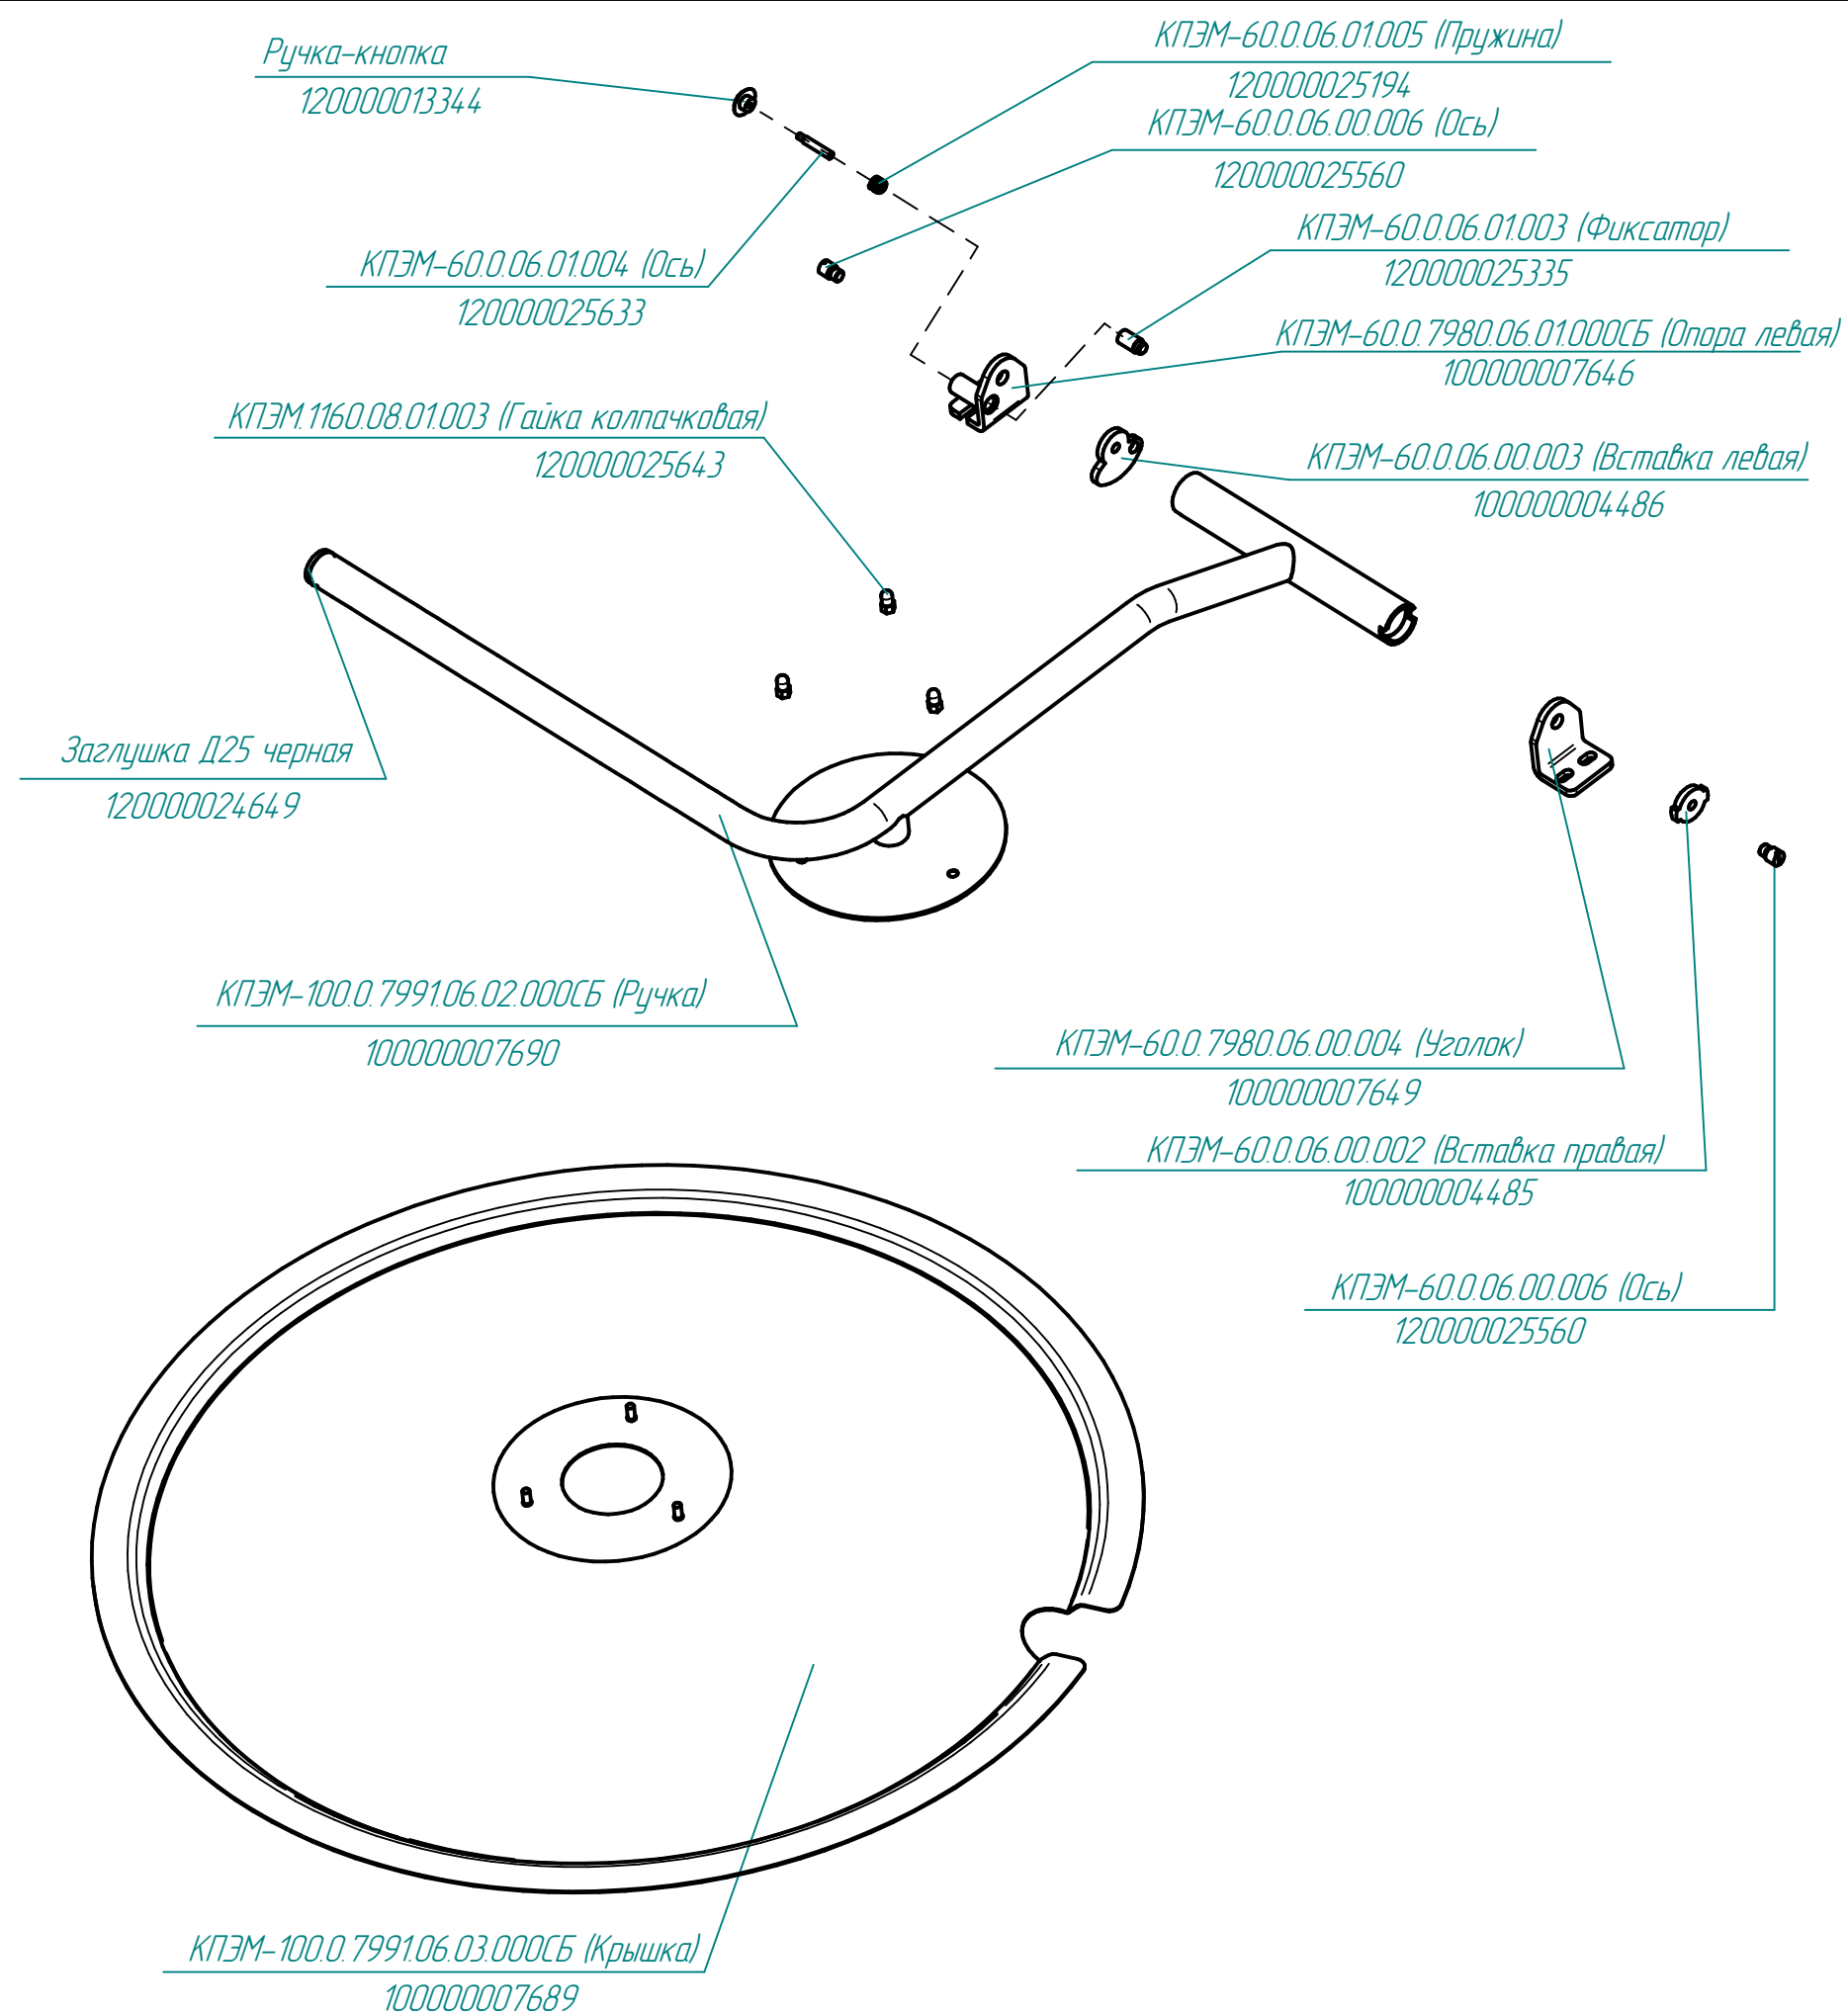

Заглушка G1/2"
120000002414

КПЭМ-100-ОР.19160.003РС
 Котлы пищеварочные с ручным
 опрокидыванием (100л)

КПЭМ-60.0.7980.09.00.000СБ (Устройство предохранительное)

КПЭМ-100.0.7991.06.00.000СБ (Крышка в сборе)