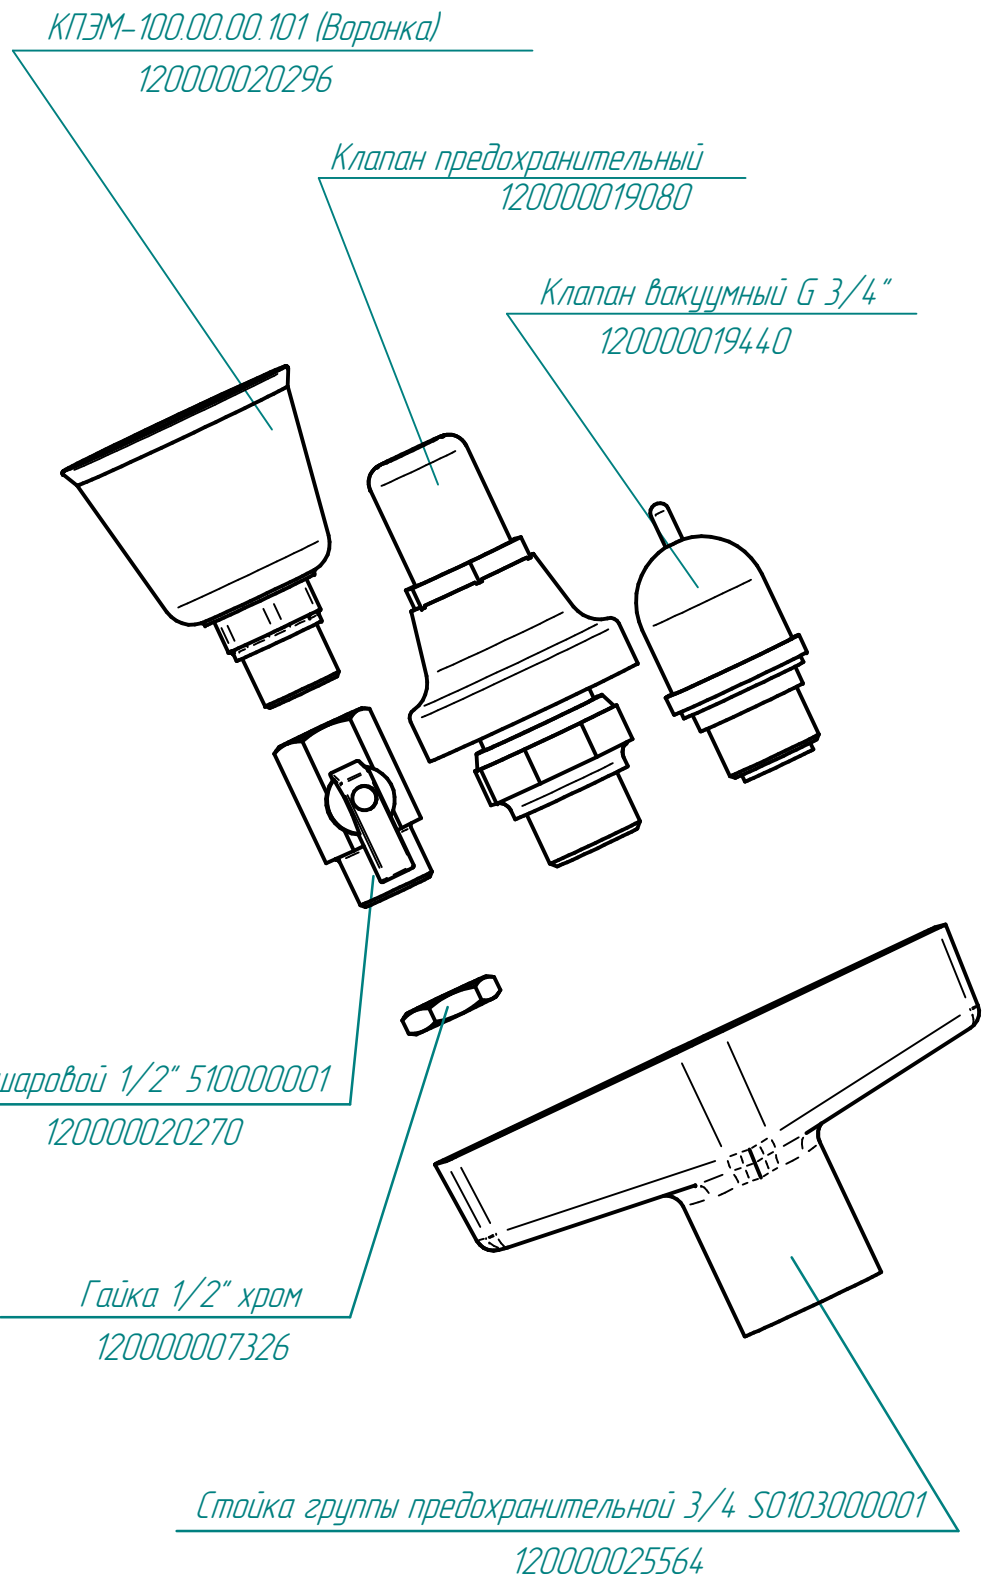

Заглушка G1/2"
120000002414

КПЭМ-100-ОР.19160.003РС
 Котлы пищеварочные с ручным
 опрокидыванием (100л)

КПЭМ-60.0.7980.09.00.000СБ (Устройство предохранительное)

КПЭМ-100.0.7991.06.00.000СБ (Крышка в сборе)