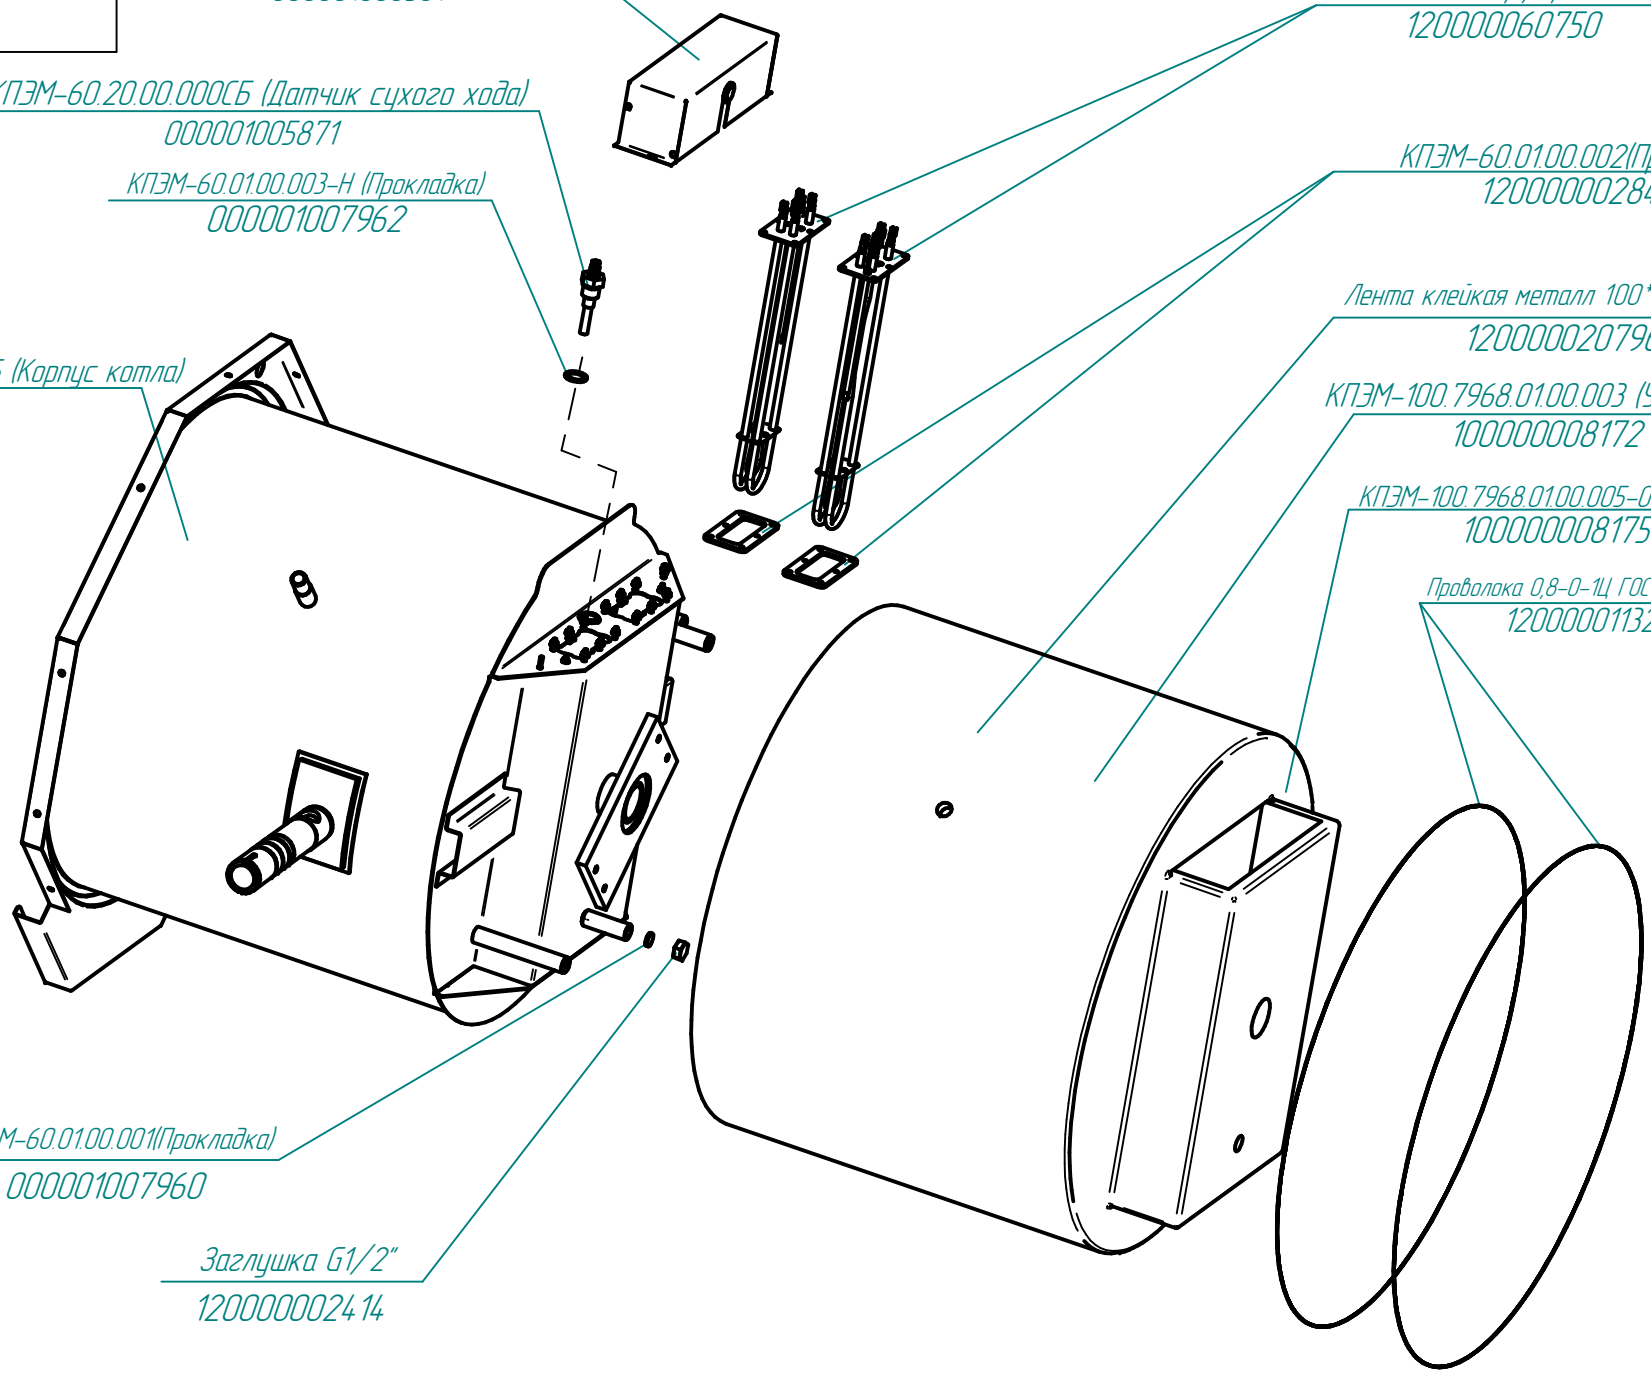

КПЭМ-100-ОР.19160.002РС
Котлы пищеварочные с ручным
опрокидыванием (100л)

КПЭМ-100.12.00.000СБ (Коробка)
000001008361

КПЭМ-60.20.00.000СБ (Датчик сухого хода)
000001005871

КПЭМ-60.01.00.003-Н (Прокладка)
000001007962

ТЭН ВЗ-245А 8,5/9,0 Р 230
120000060750

КПЭМ-60.01.00.002(Прокладка)
120000002848

Лента клейкая металл 100*50 AVIORA PROFFI
120000020796

КПЭМ-100.7968.01.00.003 (Утеплитель)
100000008172

КПЭМ-100.7968.01.00.005-01 (Утеплитель)
100000008175

Проволока 0,8-0-1Ц ГОСТ 3282-74 L=2,9м
120000011328

КПЭМ-100.0.19160.01.01.000-01СБ (Корпус котла)
100000012419

КПЭМ-60.01.00.001(Прокладка)
000001007960

Заглушка G1/2"
120000002414