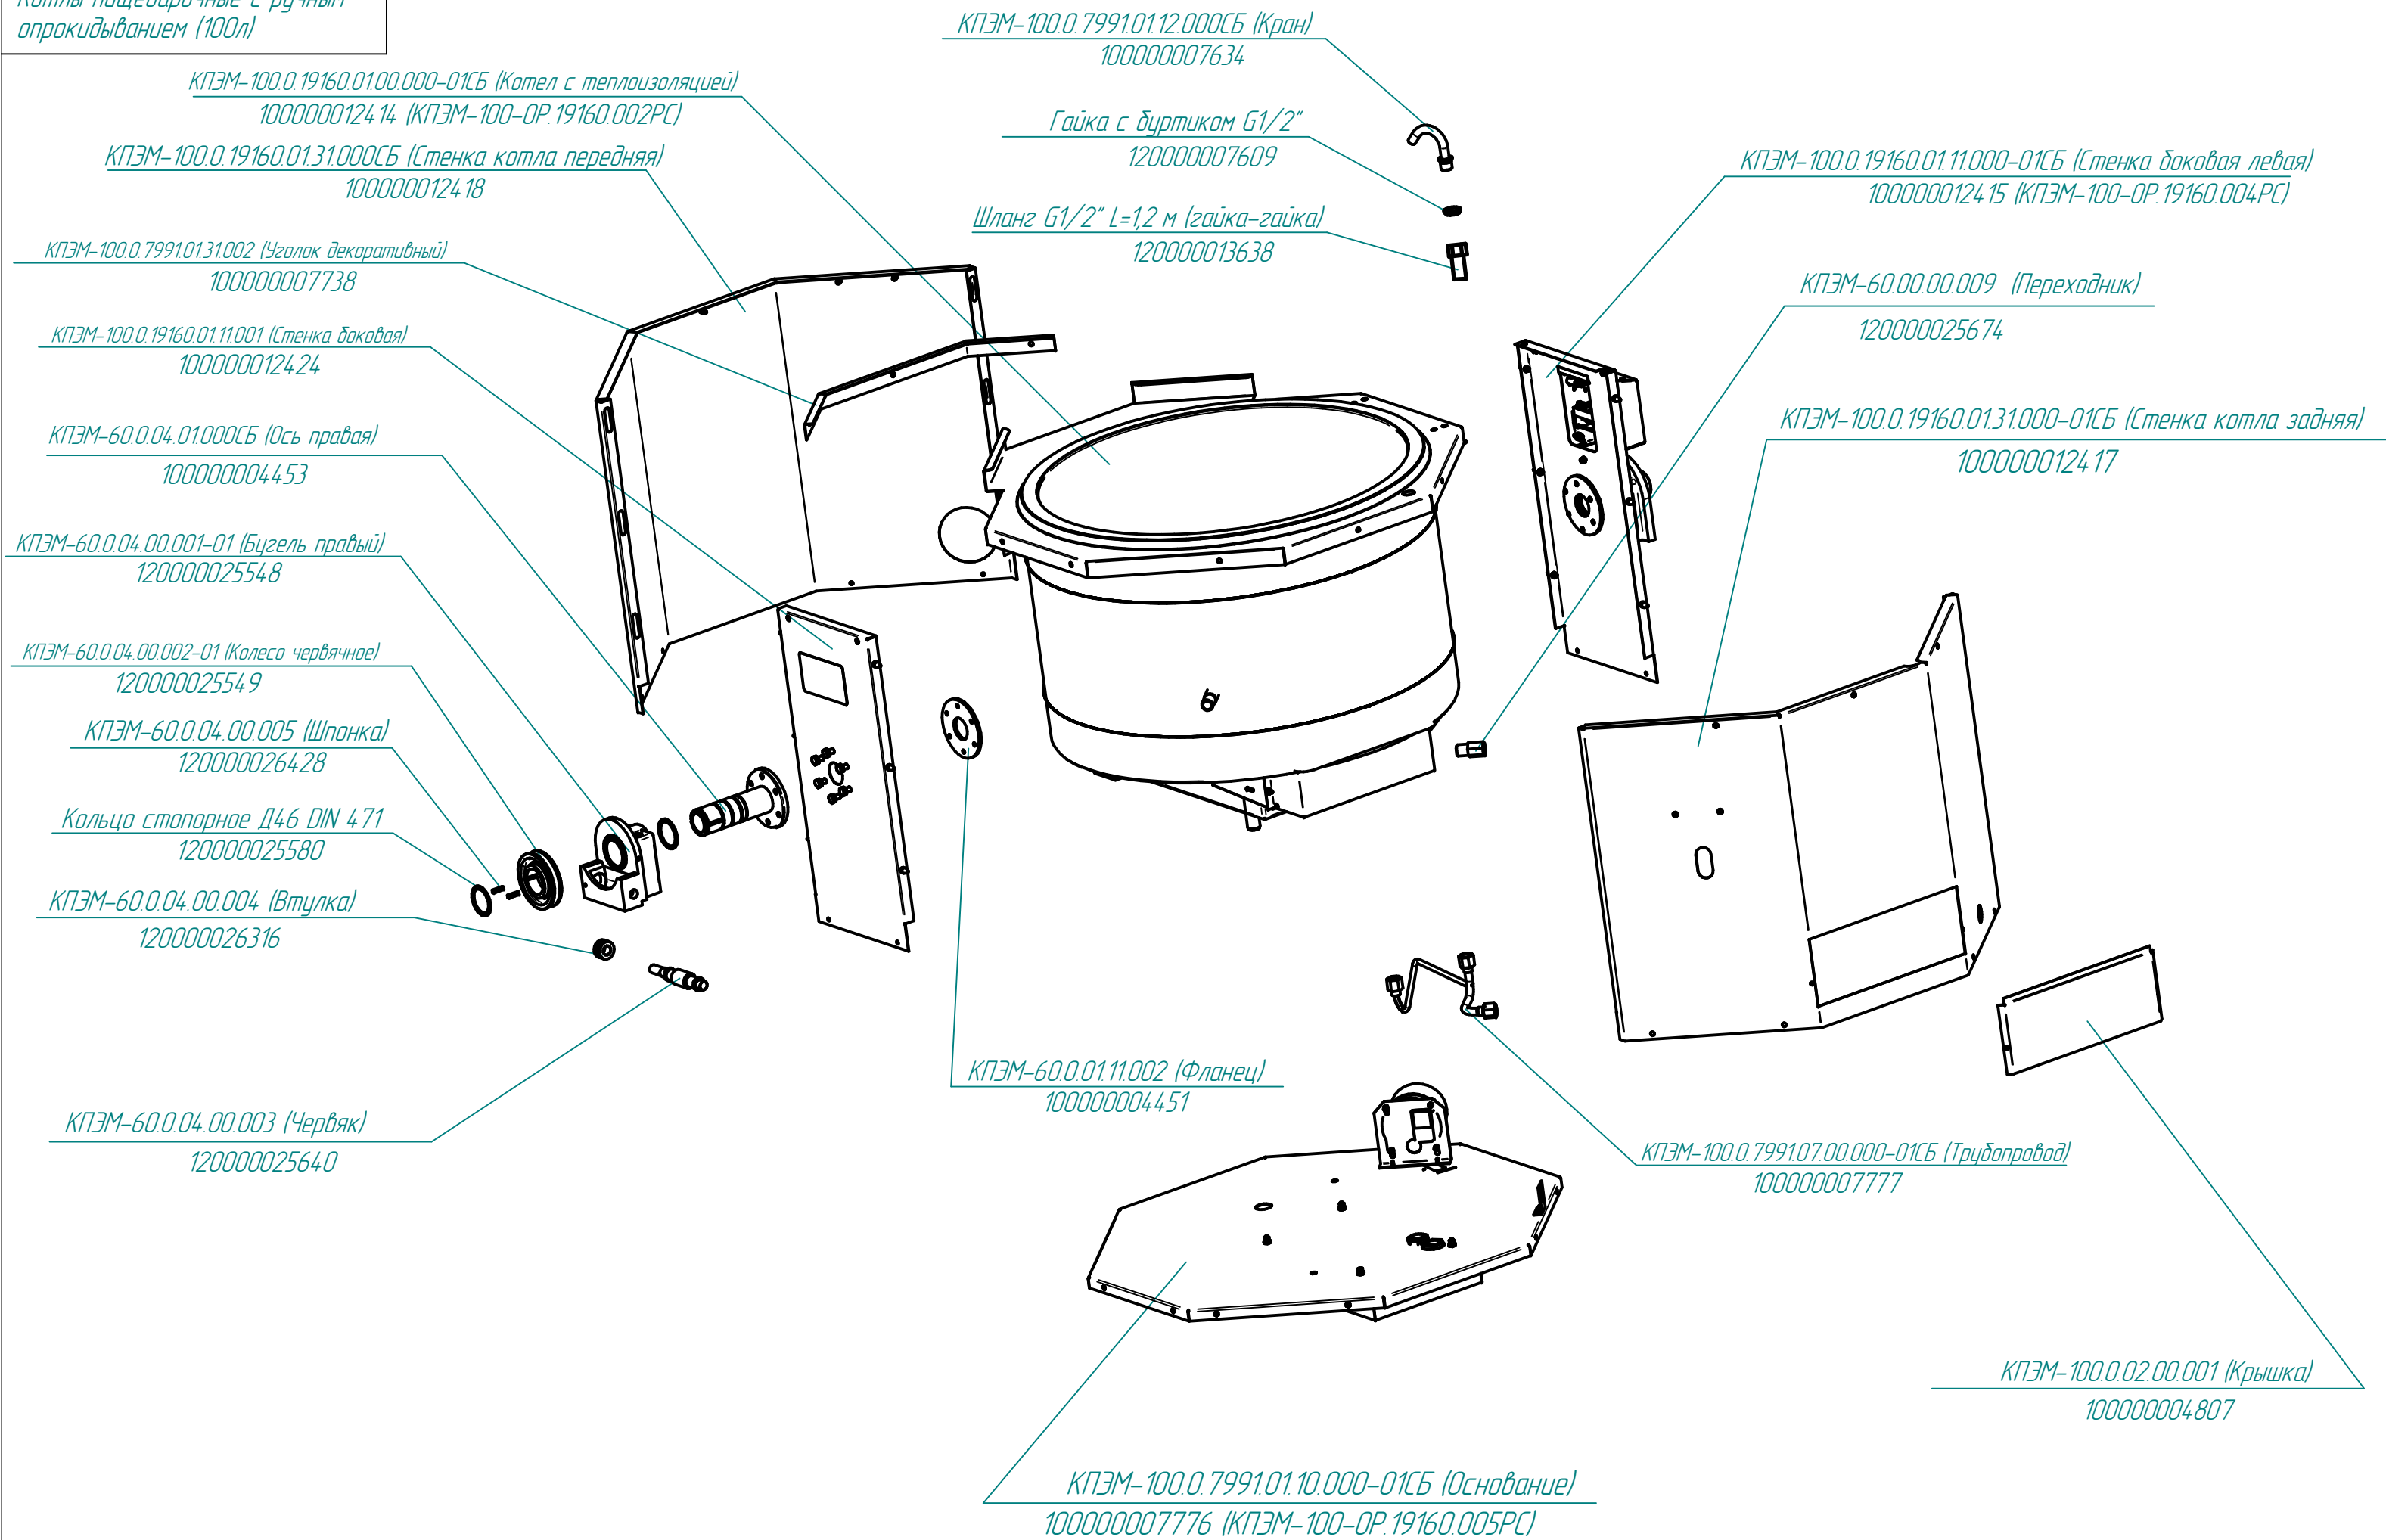

КПЭМ-100-ОР.19160.001РС
Котлы пищеварочные с ручным
опрокидыванием (100л)

КПЭМ-100-ОР.19160.002РС
Котлы пищеварочные с ручным
опрокидыванием (100л)

КПЭМ-100.12.00.000СБ (Коробка)
000001008361

КПЭМ-60.20.00.000СБ (Датчик сухого хода)
000001005871