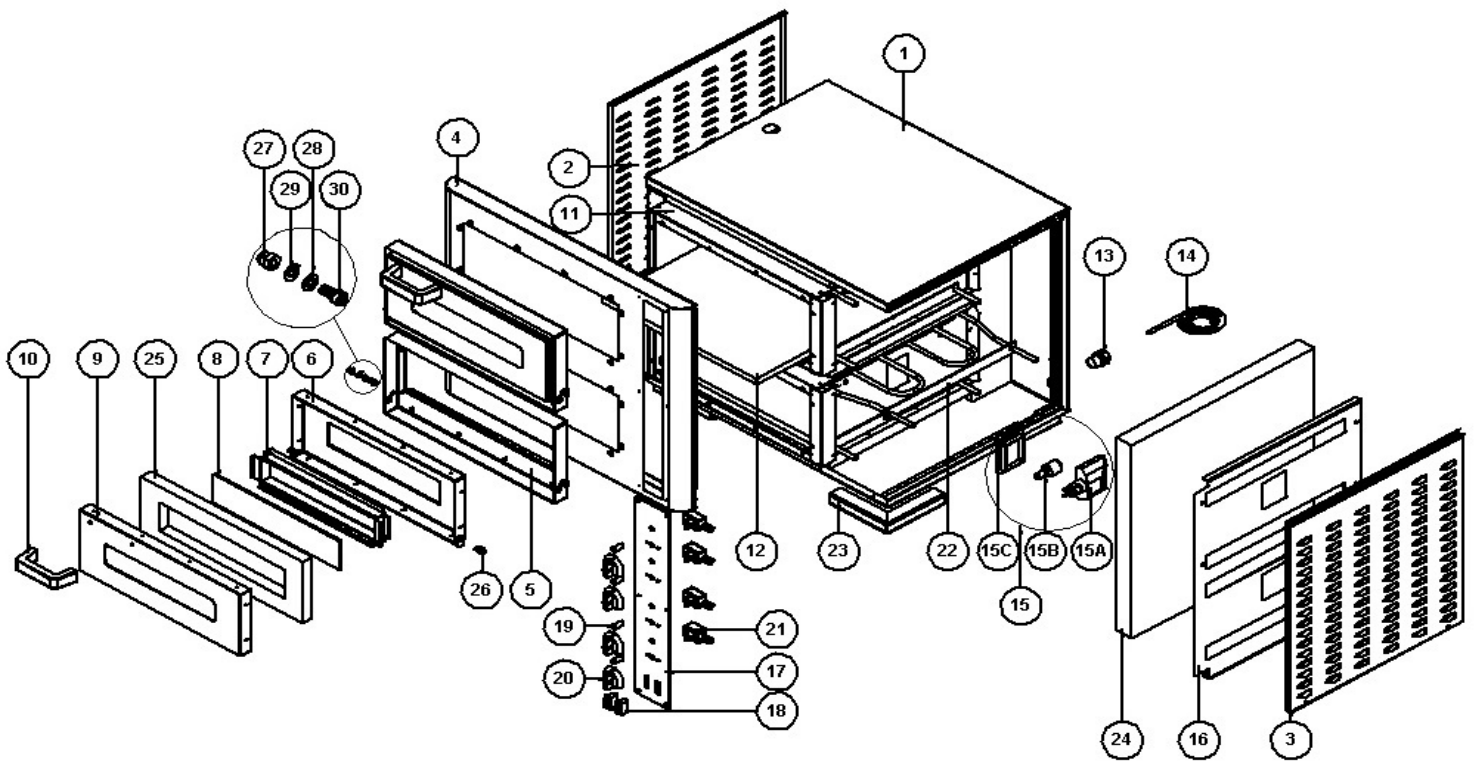

PRODUKT

PF 4040 DE4 531049

DATUM

16/02/2012

DETAILBILDER
DETAIL PICTURE

SEITE: 1 / 4
PAGE NO.: 1 / 4

PF 4040 DE4		Außenmaß	63 x 51.5 x 50 cm.	Outside Dim.	63 x 51.5 x 50 cm.
		Innenmaß	40 x 40 x 10 cm.	Inside Dim.	40 x 40 x 10 cm.
		Kapazität	2 x 4 ad. Ø 20 cm.	Baking Arena	2 x 4 pcs. Ø 20 cm.
		Backsteinmaß	400 x 400 x 14	Baking Stone Dim.	400 x 400 x 14
		Thermostatregelung (C°)	85 - 450 °C (4 stk. separat)	Thermostat Interval (°C)	85 - 450 °C (4 pcs.Independent)
		Beleuchtung	2 ad. 25 W.	Illumination	2 pcs. 25 W.
		Gesamtleistung (kW)	4 x 1,75 kW = 7 kW.	Total Power (kW)	4 x 1,75 kW = 7 kW.
		Anschluß (V)	240 / 400 V 3F+N	Power Supply Voltage (V)	240 / 400 V 3F+N
		Anschlußkabel	5x4 H07RN-F	Power Supply Cable	5x4 H07RN-F
		Innenverkabelung	Leitungsquerschnitt 2,5 mm²	Internal Cable	SIÄF 2,5 mm²
		Isolierung	Steinwolle	Isolation	Rock Wool
		Gewicht	68 kg.	Weight	68 kg.

NO.	BESCHREIBUNG	DESCRIPTION	ARTIKEL-CODE / ITEM NO	MENGE / PCS.
1	GEHÄUSE	MAIN BODY	PF4040DE4-01	1
2	SEITENABDECKUNG LINKS	LEFT SIDE COVER	PF4040DE4-02	1
3	SEITENABDECKUNG RECHTS	RIGHT SIDE COVER	PF4040DE4-03	1
4	FRONTGEHÄUSE EDELSTAHL	FRONT STAINLESS FRAME	PF4040DE4-04	1
5	FRONTRAHMEN	ENAMEL FRAME	PF4040DE4-05	2
6	FRONTRAHMENABDECKUNG	ENAMEL COVER	PF4040DE4-06	2
7	GLASRAHMEN	GLASS LATH	PF4040DE4-07	2
8	SICHTGLAS	SIGHT GLASS	PF4040DE4-08	2
9	TÜRFRONTABDECKUNG EDELSTAHL	STAINLESS COVER	PF4040DE4-09	2
10	GRIFF	BAKELITE	PF4040DE4-10	2
11	BACKKAMMERGEHÄUSE	CHAMBER BODY	PF4040DE4-11	2
12	BACKSTEIN	COOKING STONE	PF4040DE4-12	2
13	ANSCHLUSSKABEL	FEEDING CABLE	PF4040DE4-13	1
14	KABELVERSCHRAUBUNG	FEEDING CABLE SOCKET	PF4040DE4-14	1
15	INNENBELEUCHTUNG KOMPLETT	INTERIOR LIGHTING LAMP	PF4040DE4-15	2
15A	GLÜHBIRNENFASSUNG	SOCKET	PF4040DE4-15A	2
15B	GLÜHBIRNE	LAMP	PF4040DE4-15B	2
15C	GLASABDECKUNG FÜR LAMPENFASSUNG	LAMP GLASS	PF4040DE4-15C	2
16	ELEKTRISCHE MONTAGEPLATTE	ELECTRICAL MOUNTING PANEL	PF4040DE4-16	1
17	BLENDE	PANEL	PF4040DE4-17	1
18	BELEUCHTUNGSSCHALTER	INTERIOR LIGHTING BUTTON	PF4040DE4-18	2
19	TEMPERATUR KONTROLLEUCHTE	THERMOSTAT CONTROL LAMP	PF4040DE4-19	4
20	KNEBEL THERMOSTAT	THERMOSTAT BUTTON	PF4040DE4-20	4
21	THERMOSTAT	THERMOSTAT	PF4040DE4-21	4
22	HEIZKÖRPER	RESISTANCE	PF4040DE4-22	4
23	FUßSOCKEL	OVEN FEET	PF4040DE4-23	4
24	ISOLIERUNG	ISOLATION	PF4040DE4-24	6
25	TÜRISOLIERUNG	COVER ISOLATION	PF4040DE4-25	2
26	M8 IMBUSSCHRAUBE	M8 IMBUS PIN BOLT	PF4040DE4-26	4
27	M6 BLINDBOLZEN	M6 BLIND NUT	PF4040DE4-27	4
28	M6 UNTERLEGSCHIEBE	M6 FLAT WASHER	PF4040DE4-28	4
29	M6 FEDERRING	M6 SPRING WASHER	PF4040DE4-29	4
30	M6 IMBUSBOLZEN	M6 IMBUS PIN BLOT	PF4040DE4-30	4

	PRODUKT	DATUM	ERSATZTEILLISTE SPAREPARTSLIST
	PF 4040 DE4 531049	16/02/2012	SEITE: 2 / 4 PAGE NO.: 2 / 4