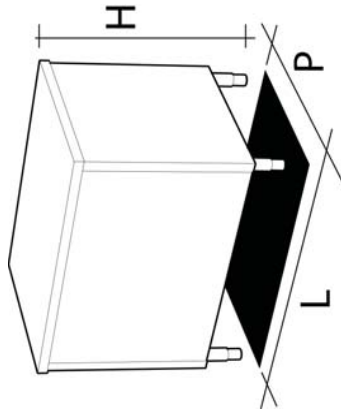

---

**TAVOLI SU GAMBE  
TABLES ON LEGS**

**Indice:  
Index:**

**Pag: 2**

**Disegni**

**Drawings**

**Pag: 3**

**Codici ricambio**

**Spare part list**

**Pag: 4**

**Codici di prodotto**

**Product number codes**

## LISTA RICAMBI PER CODICE

NUM.	1	2	3	4	5	6	7
Descrizione	Troppo pieno 180 mm	Piletta	Ripiano	Ripiano	Traversa telaio sx	Telaio centrale	Traversa telaio dx
Description	Filler cap 180 mm	Outlet	Shelf	Grey foot	Shelf		Shelf
P (mm)	-	-	700	-	600	-	600
H (mm)	850	850	850	850	850	-	850
L (mm)			9A0211			0515366600	
600			9A0212			0515366700	
700			9A0213			0515366800	
800			-			0515366900	
900			9A0215			0515367000	
1000			-			0515367100	
1100			9A0217			0515367200	
1200			-			0515367300	
1300	0542300300	0830318600	-	0805324100	0503460500	0503460400	0505334302
1400			9A0219			0515367400	
1500			-			0515367500	
1600			9A0221			0515367600	
1700			-			0515367700	
1800			9A0223			0515367800	
1900			-			0515367900	
2000			9A0225			0515368000	