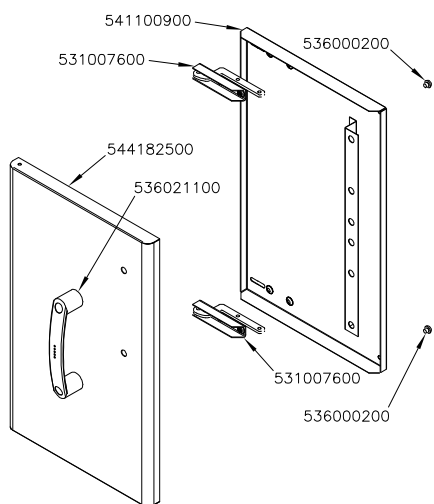

IPERLOTUS 90

ELETTRICO / ELECTRIC / ELEKTRO / ELECTRIQUE

BRF-94ET BRF-98ET

1	
Vedi Pagina See Page Siehe Seite Voir Page Ver Página	130

PORTE / DOORS / FLÜGELÜREN / PORTES N°≤0601

P-73/93 SX

P-73/93 DX

P-74/94 SX

P-74/94 DX

P-74/94 DX CF

560012800M00P00

Page	Pos	Code	Description
001		532004100	FLUE GRID L=370 70LINE (RAF)
001		536022100	PLUG FOR BRF BASIN
001		544381800	GN1/1 LID BRF W/MANUAL DISCHARGE
001		531015600	RHD TELESCOPIC GUIDE RS50 L=570
001		531015700	LHD TELESCOPIC GUIDE RS50 L=570
001		537012800	SAFETY THERMOSTAT 420°C THREEPHASE
001		541129200	UPPER PLATE BRF-94E
001		541107500	CONTROL PANEL F13/18-74E
001		25035335	
001		537030300	HEATING EL. BRF 90 W2600 V230
001		537014200	GREEN WARNING LIGHT 250V
001		537014100	WHITE WARNING LIGHT 250V
001		539018400	ADHESIVE GRADUATED DISC FOR KNOB
001		537033400	EL.BOX 195X150+HOLE FOR BRF-78/98E
001		537009500	REMOTE CONTROL SWITCH 3RT102 35A 23
001		536005200	INOX LEG 2" 120-180 M10
001		544407300	RIGHT SIDE PANEL 90 LINE
001		544407400	LEFT SIDE PANEL 70 LINE
001		537007700	TERMINAL BLOCK THREEPHASE 40A
001		536019700	BLACK KNOB §70 PIN §6*5
001		537000200	COMMUTATOR 1 POS. 3PHASE S.49 16A
001		539018900	INDEX FOR KNOB
001		537001200	FIXING BRACKET FOR THERMOSTAT/COMM.
001		537000900	THERMOSTAT 50-320°C THREEPHASE
001		537033600	FIXING BRACKET FOR THERMOSTAT/COMM.
002		541100900	INNER DOOR 73
002		531007600	DOOR HINGE
002		536000200	D.12 H.4 BUMPER
002		544182500	RIGHT DOOR 73
002		536021100	BLACK HANDLE 70LINE + 2RED POINTS
002		531007800	
002		544182400	RIGHT DOOR 73
002		541101000	INNER DOOR 74
002		544182100	LEFT DOOR 74
002		544182000	RIGHT DOOR 74
002		544185500	UPPER DOOR HINGE FOR COMPARTME CF70
002		531000900	MAGNET §22 KG.3 WITH DISK
002		541101300	RIGHT INNER DOOR 74 CF
002		544185100	RIGHT DOOR 74
002		544185400	LOWER DOOR HINGE FOR COMPARTME CF70