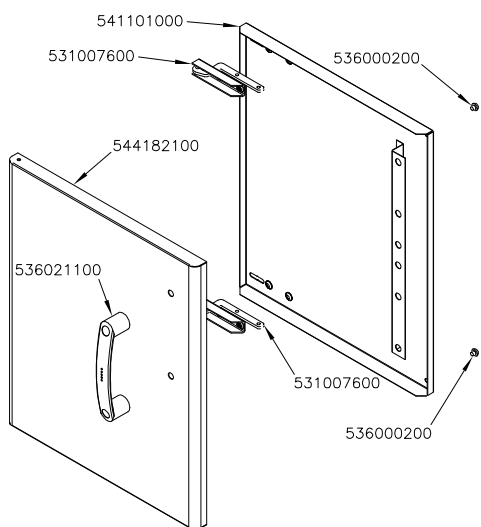

IPERLOTUS 90

ELETTRICO / ELECTRIC / ELEKTRO / ELECTRIQUE

BRF-94ET BRF-98ET

1	
Vedi Pagina See Page Siehe Seite Voir Page Ver Página	130

PORTE / DOORS / FLÜGELÜREN / PORTES N°≤0601

P-73/93 SX

P-73/93 DX

P-74/94 SX

P-74/94 DX

P-74/94 DX CF

560012800M00P00

Page	Pos	Code	Description
001		532004100	FLUE GRID L=370 70LINE (RAF)
001		536022100	PLUG FOR BRF BASIN
001		544381800	GN1/1 LID BRF W/MANUAL DISCHARGE
001		531015600	RHD TELESCOPIC GUIDE RS50 L=570
001		531015700	LHD TELESCOPIC GUIDE RS50 L=570
001		537012800	SAFETY THERMOSTAT 420°C THREEPHASE
001		541129200	UPPER PLATE BRF-94E
001		541107500	CONTROL PANEL F13/18-74E
001		25035335	
001		537030300	HEATING EL. BRF 90 W2600 V230
001		537014200	GREEN WARNING LIGHT 250V
001		537014100	WHITE WARNING LIGHT 250V
001		539018400	ADHESIVE GRADUATED DISC FOR KNOB
001		537033400	EL.BOX 195X150+HOLE FOR BRF-78/98E
001		537009500	REMOTE CONTROL SWITCH 3RT102 35A 23
001		536005200	INOX LEG 2" 120-180 M10
001		544407300	RIGHT SIDE PANEL 90 LINE
001		544407400	LEFT SIDE PANEL 70 LINE
001		537007700	TERMINAL BLOCK THREEPHASE 40A
001		536019700	BLACK KNOB §70 PIN §6*5
001		537000200	COMMUTATOR 1 POS. 3PHASE S.49 16A
001		539018900	INDEX FOR KNOB
001		537001200	FIXING BRACKET FOR THERMOSTAT/COMM.
001		537000900	THERMOSTAT 50-320°C THREEPHASE
001		537033600	FIXING BRACKET FOR THERMOSTAT/COMM.
002		541100900	INNER DOOR 73
002		531007600	DOOR HINGE
002		536000200	D.12 H.4 BUMPER
002		544182500	RIGHT DOOR 73
002		536021100	BLACK HANDLE 70LINE + 2RED POINTS
002		531007800	
002		544182400	RIGHT DOOR 73
002		541101000	INNER DOOR 74
002		544182100	LEFT DOOR 74
002		544182000	RIGHT DOOR 74
002		544185500	UPPER DOOR HINGE FOR COMPARTME CF70
002		531000900	MAGNET §22 KG.3 WITH DISK
002		541101300	RIGHT INNER DOOR 74 CF
002		544185100	RIGHT DOOR 74
002		544185400	LOWER DOOR HINGE FOR COMPARTME CF70