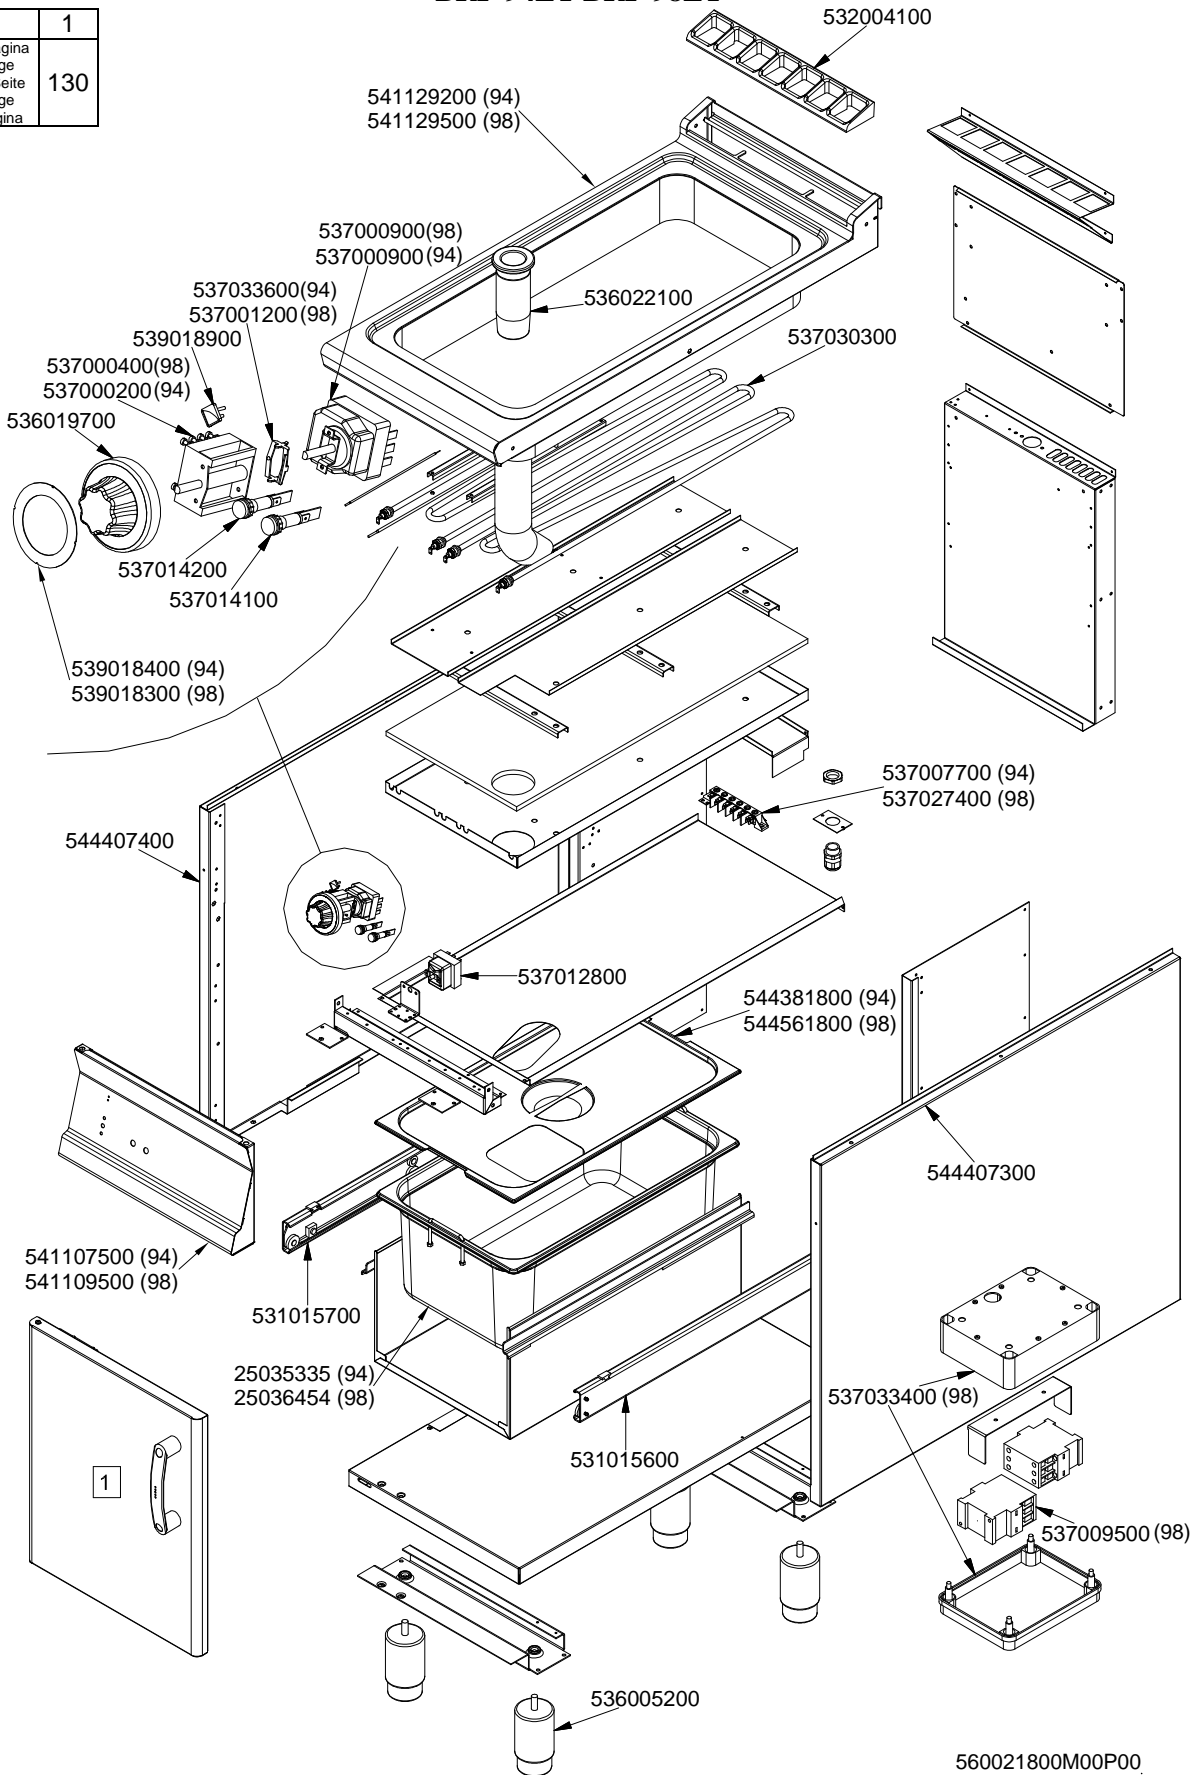

IPERLOTUS 90

ELETTRICO / ELECTRIC / ELEKTRO / ELECTRIQUE

BRF-94ET BRF-98ET

1	
Vedi Pagina See Page Siehe Seite Voir Page Ver Página	130

PORTE / DOORS / FLÜGELÜREN / PORTES N°≤0601

P-73/93 SX

P-73/93 DX

P-74/94 SX

P-74/94 DX

P-74/94 DX CF

560012800M00P00

Page	Pos	Code	Description
001		532004100	FLUE GRID L=370 70LINE (RAF)
001		536022100	PLUG FOR BRF BASIN
001		544381800	GN1/1 LID BRF W/MANUAL DISCHARGE
001		531015600	RHD TELESCOPIC GUIDE RS50 L=570
001		531015700	LHD TELESCOPIC GUIDE RS50 L=570
001		537012800	SAFETY THERMOSTAT 420°C THREEPHASE
001		541129200	UPPER PLATE BRF-94E
001		541107500	CONTROL PANEL F13/18-74E
001		25035335	
001		537030300	HEATING EL. BRF 90 W2600 V230
001		537014200	GREEN WARNING LIGHT 250V
001		537014100	WHITE WARNING LIGHT 250V
001		539018400	ADHESIVE GRADUATED DISC FOR KNOB
001		537033400	EL.BOX 195X150+HOLE FOR BRF-78/98E
001		537009500	REMOTE CONTROL SWITCH 3RT102 35A 23
001		536005200	INOX LEG 2" 120-180 M10
001		544407300	RIGHT SIDE PANEL 90 LINE
001		544407400	LEFT SIDE PANEL 70 LINE
001		537007700	TERMINAL BLOCK THREEPHASE 40A
001		536019700	BLACK KNOB §70 PIN §6*5
001		537000200	COMMUTATOR 1 POS. 3PHASE S.49 16A
001		539018900	INDEX FOR KNOB
001		537001200	FIXING BRACKET FOR THERMOSTAT/COMM.
001		537000900	THERMOSTAT 50-320°C THREEPHASE
001		537033600	FIXING BRACKET FOR THERMOSTAT/COMM.
002		541100900	INNER DOOR 73
002		531007600	DOOR HINGE
002		536000200	D.12 H.4 BUMPER
002		544182500	RIGHT DOOR 73
002		536021100	BLACK HANDLE 70LINE + 2RED POINTS
002		531007800	
002		544182400	RIGHT DOOR 73
002		541101000	INNER DOOR 74
002		544182100	LEFT DOOR 74
002		544182000	RIGHT DOOR 74
002		544185500	UPPER DOOR HINGE FOR COMPARTME CF70
002		531000900	MAGNET §22 KG.3 WITH DISK
002		541101300	RIGHT INNER DOOR 74 CF
002		544185100	RIGHT DOOR 74
002		544185400	LOWER DOOR HINGE FOR COMPARTME CF70