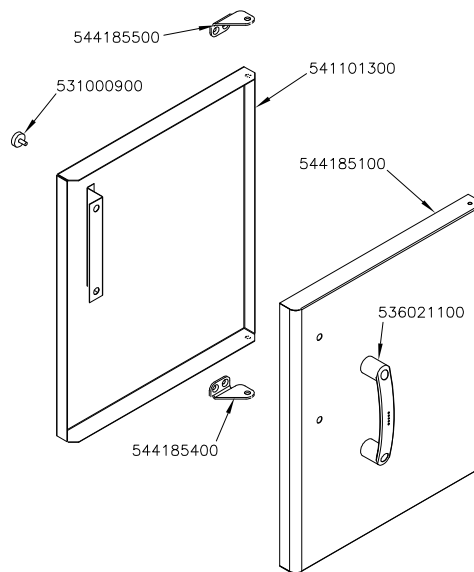

IPERLOTUS 90

ELETTRICO / ELECTRIC / ELEKTRO / ELECTRIQUE

BRF-94ET BRF-98ET

1	
Vedi Pagina See Page Siehe Seite Voir Page Ver Página	130

PORTE / DOORS / FLÜGELÜREN / PORTES N°≤0601

P-73/93 SX

P-73/93 DX

P-74/94 SX

P-74/94 DX

P-74/94 DX CF

560012800M00P00

Page	Pos	Code	Description
001		532004100	FLUE GRID L=370 70LINE (RAF)
001		536022100	PLUG FOR BRF BASIN
001		544381800	GN1/1 LID BRF W/MANUAL DISCHARGE
001		531015600	RHD TELESCOPIC GUIDE RS50 L=570
001		531015700	LHD TELESCOPIC GUIDE RS50 L=570
001		537012800	SAFETY THERMOSTAT 420°C THREEPHASE
001		541129200	UPPER PLATE BRF-94E
001		541107500	CONTROL PANEL F13/18-74E
001		25035335	
001		537030300	HEATING EL. BRF 90 W2600 V230
001		537014200	GREEN WARNING LIGHT 250V
001		537014100	WHITE WARNING LIGHT 250V
001		539018400	ADHESIVE GRADUATED DISC FOR KNOB
001		537033400	EL.BOX 195X150+HOLE FOR BRF-78/98E
001		537009500	REMOTE CONTROL SWITCH 3RT102 35A 23
001		536005200	INOX LEG 2" 120-180 M10
001		544407300	RIGHT SIDE PANEL 90 LINE
001		544407400	LEFT SIDE PANEL 70 LINE
001		537007700	TERMINAL BLOCK THREEPHASE 40A
001		536019700	BLACK KNOB §70 PIN §6*5
001		537000200	COMMUTATOR 1 POS. 3PHASE S.49 16A
001		539018900	INDEX FOR KNOB
001		537001200	FIXING BRACKET FOR THERMOSTAT/COMM.
001		537000900	THERMOSTAT 50-320°C THREEPHASE
001		537033600	FIXING BRACKET FOR THERMOSTAT/COMM.
002		541100900	INNER DOOR 73
002		531007600	DOOR HINGE
002		536000200	D.12 H.4 BUMPER
002		544182500	RIGHT DOOR 73
002		536021100	BLACK HANDLE 70LINE + 2RED POINTS
002		531007800	
002		544182400	RIGHT DOOR 73
002		541101000	INNER DOOR 74
002		544182100	LEFT DOOR 74
002		544182000	RIGHT DOOR 74
002		544185500	UPPER DOOR HINGE FOR COMPARTME CF70
002		531000900	MAGNET §22 KG.3 WITH DISK
002		541101300	RIGHT INNER DOOR 74 CF
002		544185100	RIGHT DOOR 74
002		544185400	LOWER DOOR HINGE FOR COMPARTME CF70