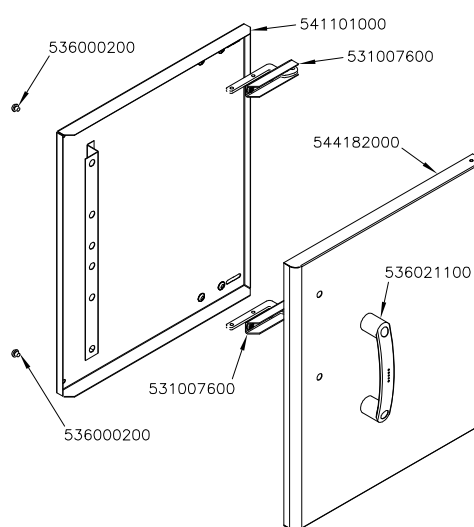

IPERLOTUS 90

ELETTRICO / ELECTRIC / ELEKTRO / ELECTRIQUE

BRF-94ET BRF-98ET

1	
Vedi Pagina See Page Siehe Seite Voir Page Ver Página	130

PORTE / DOORS / FLÜGELÜREN / PORTES N°≤0601

P-73/93 SX

P-73/93 DX

P-74/94 SX

P-74/94 DX

P-74/94 DX CF

560012800M00P00

Page	Pos	Code	Description
001		532004100	FLUE GRID L=370 70LINE (RAF)
001		536022100	PLUG FOR BRF BASIN
001		544381800	GN1/1 LID BRF W/MANUAL DISCHARGE
001		531015600	RHD TELESCOPIC GUIDE RS50 L=570
001		531015700	LHD TELESCOPIC GUIDE RS50 L=570
001		537012800	SAFETY THERMOSTAT 420°C THREEPHASE
001		541129200	UPPER PLATE BRF-94E
001		541107500	CONTROL PANEL F13/18-74E
001		25035335	
001		537030300	HEATING EL. BRF 90 W2600 V230
001		537014200	GREEN WARNING LIGHT 250V
001		537014100	WHITE WARNING LIGHT 250V
001		539018400	ADHESIVE GRADUATED DISC FOR KNOB
001		537033400	EL.BOX 195X150+HOLE FOR BRF-78/98E
001		537009500	REMOTE CONTROL SWITCH 3RT102 35A 23
001		536005200	INOX LEG 2" 120-180 M10
001		544407300	RIGHT SIDE PANEL 90 LINE
001		544407400	LEFT SIDE PANEL 70 LINE
001		537007700	TERMINAL BLOCK THREEPHASE 40A
001		536019700	BLACK KNOB §70 PIN §6*5
001		537000200	COMMUTATOR 1 POS. 3PHASE S.49 16A
001		539018900	INDEX FOR KNOB
001		537001200	FIXING BRACKET FOR THERMOSTAT/COMM.
001		537000900	THERMOSTAT 50-320°C THREEPHASE
001		537033600	FIXING BRACKET FOR THERMOSTAT/COMM.
002		541100900	INNER DOOR 73
002		531007600	DOOR HINGE
002		536000200	D.12 H.4 BUMPER
002		544182500	RIGHT DOOR 73
002		536021100	BLACK HANDLE 70LINE + 2RED POINTS
002		531007800	
002		544182400	RIGHT DOOR 73
002		541101000	INNER DOOR 74
002		544182100	LEFT DOOR 74
002		544182000	RIGHT DOOR 74
002		544185500	UPPER DOOR HINGE FOR COMPARTME CF70
002		531000900	MAGNET §22 KG.3 WITH DISK
002		541101300	RIGHT INNER DOOR 74 CF
002		544185100	RIGHT DOOR 74
002		544185400	LOWER DOOR HINGE FOR COMPARTME CF70