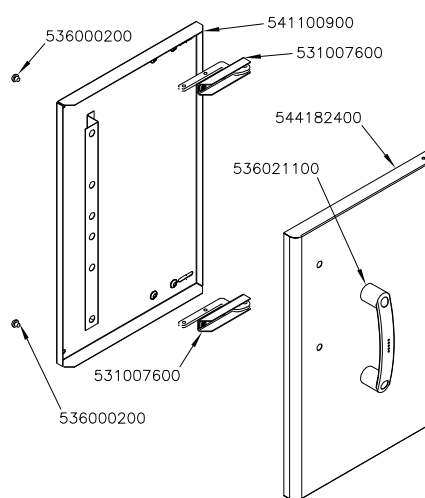

IPERLOTUS 90

ELETTRICO / ELECTRIC / ELEKTRO / ELECTRIQUE

BRF-94ET BRF-98ET

1	
Vedi Pagina See Page Siehe Seite Voir Page Ver Página	130

PORTE / DOORS / FLÜGELÜREN / PORTES N°≤0601

P-73/93 SX

P-73/93 DX

P-74/94 SX

P-74/94 DX

P-74/94 DX CF

560012800M00P00

Page	Pos	Code	Description
001		532004100	FLUE GRID L=370 70LINE (RAF)
001		536022100	PLUG FOR BRF BASIN
001		544381800	GN1/1 LID BRF W/MANUAL DISCHARGE
001		531015600	RHD TELESCOPIC GUIDE RS50 L=570
001		531015700	LHD TELESCOPIC GUIDE RS50 L=570
001		537012800	SAFETY THERMOSTAT 420°C THREEPHASE
001		541129200	UPPER PLATE BRF-94E
001		541107500	CONTROL PANEL F13/18-74E
001		25035335	
001		537030300	HEATING EL. BRF 90 W2600 V230
001		537014200	GREEN WARNING LIGHT 250V
001		537014100	WHITE WARNING LIGHT 250V
001		539018400	ADHESIVE GRADUATED DISC FOR KNOB
001		537033400	EL.BOX 195X150+HOLE FOR BRF-78/98E
001		537009500	REMOTE CONTROL SWITCH 3RT102 35A 23
001		536005200	INOX LEG 2" 120-180 M10
001		544407300	RIGHT SIDE PANEL 90 LINE
001		544407400	LEFT SIDE PANEL 70 LINE
001		537007700	TERMINAL BLOCK THREEPHASE 40A
001		536019700	BLACK KNOB §70 PIN §6*5
001		537000200	COMMUTATOR 1 POS. 3PHASE S.49 16A
001		539018900	INDEX FOR KNOB
001		537001200	FIXING BRACKET FOR THERMOSTAT/COMM.
001		537000900	THERMOSTAT 50-320°C THREEPHASE
001		537033600	FIXING BRACKET FOR THERMOSTAT/COMM.
002		541100900	INNER DOOR 73
002		531007600	DOOR HINGE
002		536000200	D.12 H.4 BUMPER
002		544182500	RIGHT DOOR 73
002		536021100	BLACK HANDLE 70LINE + 2RED POINTS
002		531007800	
002		544182400	RIGHT DOOR 73
002		541101000	INNER DOOR 74
002		544182100	LEFT DOOR 74
002		544182000	RIGHT DOOR 74
002		544185500	UPPER DOOR HINGE FOR COMPARTME CF70
002		531000900	MAGNET §22 KG.3 WITH DISK
002		541101300	RIGHT INNER DOOR 74 CF
002		544185100	RIGHT DOOR 74
002		544185400	LOWER DOOR HINGE FOR COMPARTME CF70