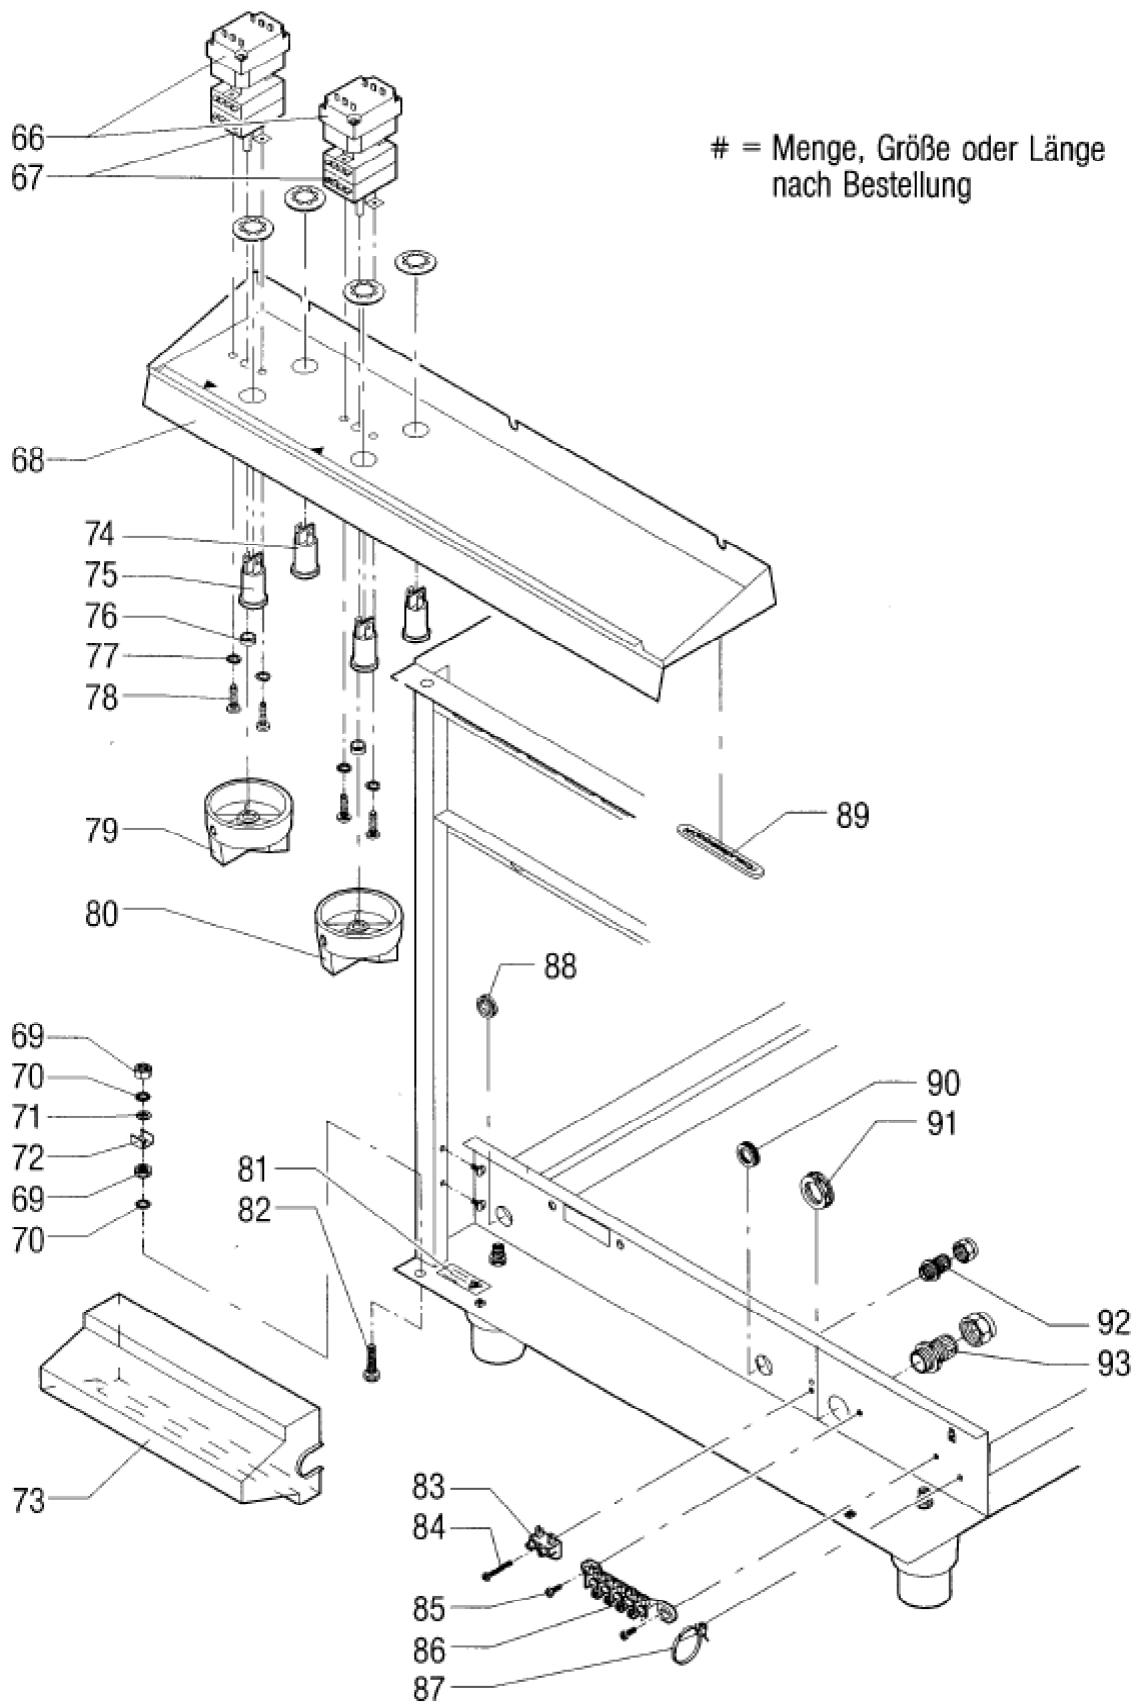

Seite	Position	Kreditorart.Nr	GB	DE
007	066	540592	temperature regulator 32-100°C	Temperaturregler 32-100°C
007	067	540550	additional switch	Vorsatzschalter
007	068	540607	front panel, fascia complete	Frontblende kpl.
007	069	154896	hex nut M 6	Sechskantmutter M 6
007	070	540505	serrated lock washer A6,1	Fächerscheibe A6,1
007	071	157310	U-disk 6,4	U-Scheibe 6,4
007	072	540534	clamp strap M6	Klemmbügel M6
007	073	540591	cover plate	Abdeckung
007	074	184118	indicator light 220V white	Leuchtmelder 220V weiß
007	075	184120	indicator light green 220V	Leuchtmelder grün 220V
007	076	540567	hose	Schlauch
007	077	540502	spring ring A4	Federring A4
007	078	540528	screw M4x6	Schraube M4x6
007	079	100315	scale ring f. bain-marie	Skalenring
007	079	189009	knob with flat spring black	Knebel mit Blattfeder schwarz
007	080	189009	knob with flat spring black	Knebel mit Blattfeder schwarz
007	080	100316	scale ring f. bain-marie regulator	Skalenring Regler
007	081	144947	name plate Aequipotential	Schild Aequipotential
007	082	540509	screw M6x20	Schraube M6x20
007	083	540519	strip KL20/2PA	Steck-Schraub-Leiste KL20/2PA
007	084	540508	screw M4x20	Schraube M4x20
007	085	540515	screw M4x16	Schraube M4x16
007	086	540503	mains connection terminal 440V/40A	Netzanschlussklemme 440V/40A
007	087	540555	anchor binder	Ankerbinder
007	088	540536	grommet PVC	Membrantülle PVC
007	089	100105	manufacturer's label Küppersbusch	Firmenschild Küppersbusch
007	090	218043	check nut PG 16	Kontermutter PG 16
007	091	218010	check nut PG 21	Kontermutter PG 21
007	092	186241	screw connection STP 16	Verschraubung STP 16
007	093	186270	screw connection STP 21	Verschraubung STP 21