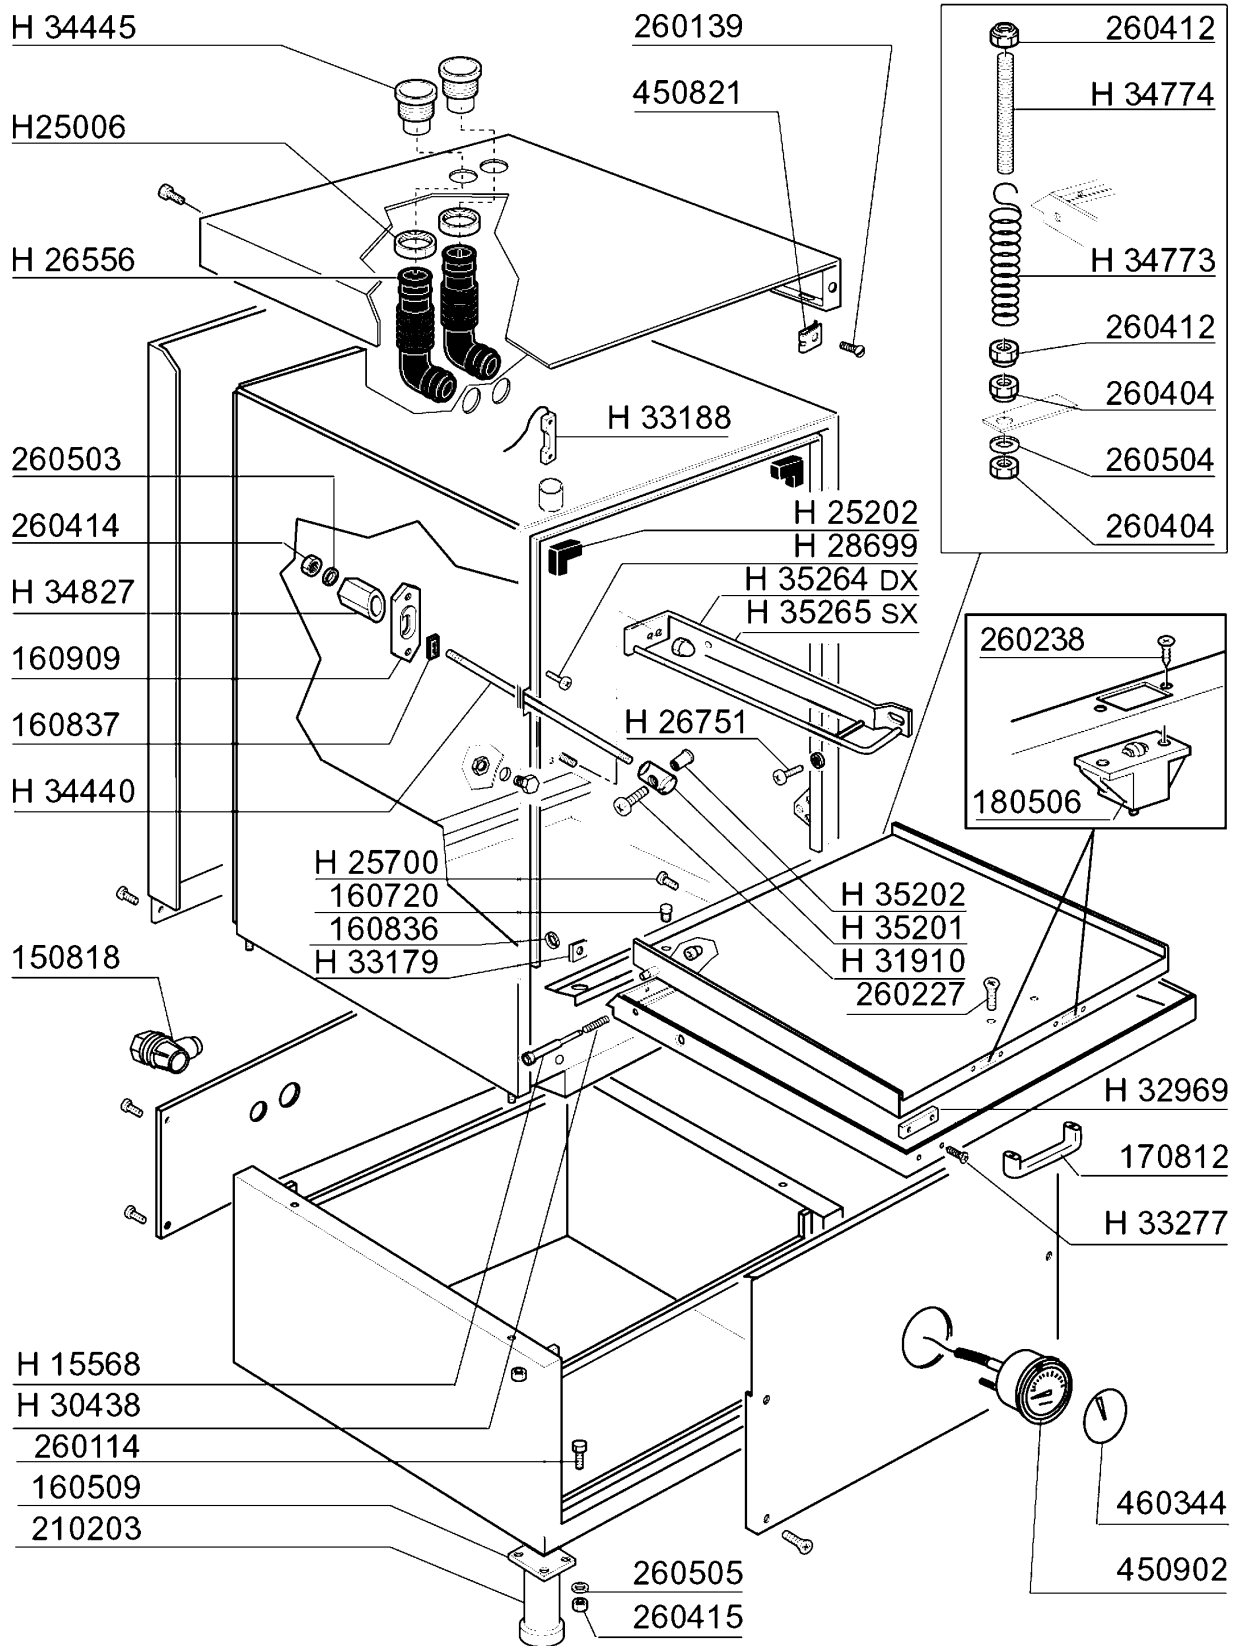

GF 90 GF 90 A

9/97

10 - 2000 S.A.G.

GF90A - Seite 1 - Karosserie Legende

Kode	Bezeichnung	Preis
150818	Kabeldurchgang Pg 13,5	0
160509	Fusshalter	0
160720	Pfropfen Heyco D.8	0
160836	Tür-abstandstück Br-bc-fc	0
160837	Dichtung Für Zugstange Bc-fc	0
160909	Halterung Für Dichtung	0
170812	Graue Türgriff	0
180506	Schnappverschluss Br-bc-fc	0
210203	Gummifuss 30 Mm	0
260114	Schraube Te 8x25	0
260139	Schraube Te 5x16	0
260227	Rostf.stahl.sonderschraube 5x30/303	0
260238	Tb-schraube M4x10 Griffbefestigung	0
260404	Rostfr.stahlern.muetter D6 Uni 5588	0
260412	Selbst-sichernde Mutter M6	0
260414	Selbst-sichernde Mutter M5	0
260415	Rostfr.stahl.selbstsicher.mutter 8m	0
260503	Rostfr.st.flachscheibe D5 Uni 6592	0
260504	Rostfr.st.flachschiebe D6	0
260505	Rostfr.st.flachscheibe D8 Uni 6592	0
450821	Fastener Snu 3634 17 00 M5	0
450902	Vierkant.thermometer 0-120°C 1500mm	0
460344	Platte	0
H15568	Stift Fuer Tuer	0
H25006	Gewinding	0
H25202	Tuerdaempfer	0
H25700	Schraube Tc 4x8	0
H26556	Hose	0
H26751	Schraube Tc 6x12	0
H28699	Schraube Tc 4x10	0
H30438	Feder	0
H31910	Schraube	0
H32969	Magnet	0
H33179	Mutter 4ma	0
H33188	Micro-schalter	0
H33277	Schraube	0
H34440	Zugstange	0
H34445	Anschlussstueck	0
H34773	Türfeder	0
H34774	Zustange	0
H34827	Gesperre Der Zugstange	0
H35201	Halterung	0
H35202	Buchse	0
H35264	Fuehrung	0
H35265	Fuehrung	0