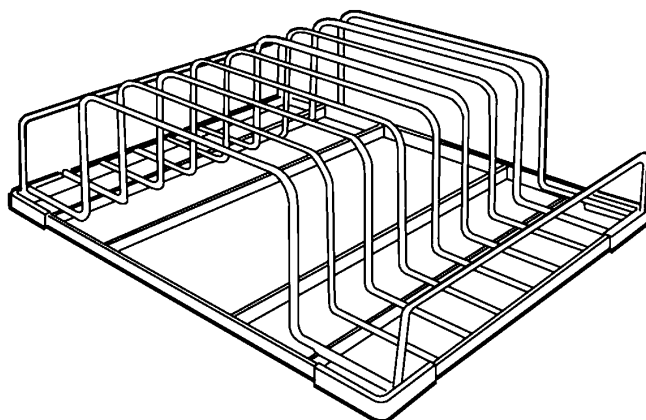

GF90A - Seite 8 - Klarspülpumpe
Legende

Kode	Bezeichnung	Preis
160108	Ansaugschlauch D.8x5 F.dosiergeraet	0
160785	Führung Für Feder Glanzmtldosier	0
190339	Anschluss Für Glanzmitteldosierer	0
200122	Schlauch 11x19	0
200480	Dichtung Nachspuelarm	0
200939	Dichtung Or	0
200941	Dichtung Or	0
200942	Saugventil Glanzmitteldosierg. Hvd	0
261014	Schraube	0
450113	Rostfr.stahl Schelle D.83	0
450115	Elastische Schelle D. 8,3/7,8	0
450235	Feder Glanzmtldosier	0
450830	Schraube	0
620788	Glanzmitteldosierer H22060	0
630632	Membrane Glanzmitteldosierer Hvd	0
H00166	Schlauch	0
H33817	Nippel	0

Kode	Bezeichnung	Preis
530232	Basiskorb	0
530237	Korb	0
H35236	Raster	0

530232

H 35236

530237