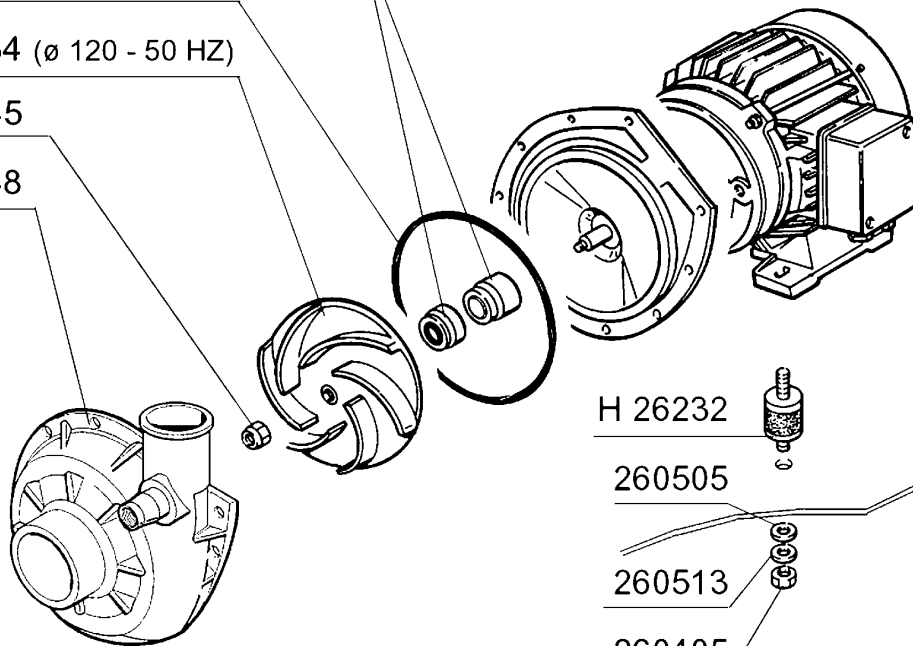

H 34432 (220-240-380-415/3 V. - 50 HZ)

HP 2 - Kw 1,5 (ZF 800 DX)

GF 90 - GF 90 A

POMPA LAVAGGIO
POMPE LAVAGE
WASH PUMP
WASCH PUMPE
BOMBA LAVADO

H 33839

H 33855

H 34484 (ø 120 - 50 HZ)

H 33845

H 33848

260405

260513

260505

H 26232

260505

260513

260405

POMPA PRESSIONE
POMPE PRESSION
PRESSURE PUMP
DRUCK PUMPE
BOMBA PRESSION

GF 90 A

301001

300508

251002

H 35371

301001

300508

251002

260405

260513

260505

H35371

260505

260513

260405