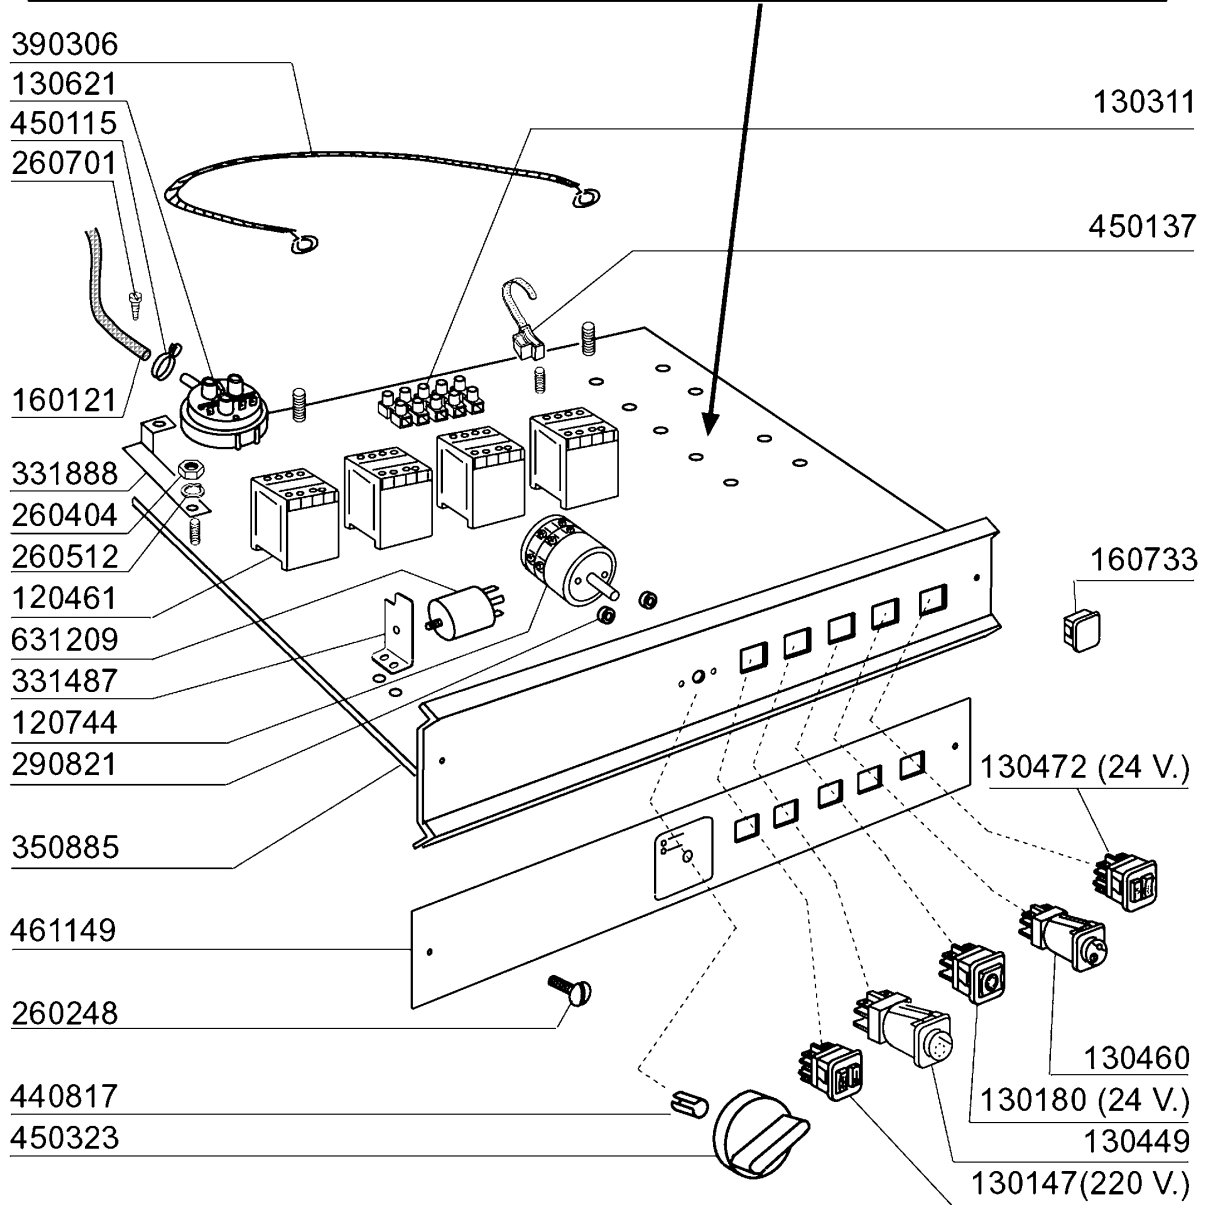

Kode	Bezeichnung	Preis
120461	Relais Für Fc543e - Fchr	0
120480	Relais 16a	0
120744	Schalter 4-polig 16a 380v	0
121237	Elektron.platine -komplett-	0
130147	Doppellampe Ein/bereit 30x30 220v	0
130180	Grüne Lampe 24v.maschine In Betrieb	0
130264	Sicherung 5x20 1a	0
130270	Sicherung 5x20 2a	0
130273	Schmelzsicherung 5x20 250ma Glass	0
130274	Schmelzsicherung 5x20 5a Glass	0
130275	Schmelzsicherung 5x20 6,3a Glass	0
130311	Klemmleiste 5 Pos.	0
130449	Druckknopf Br-bc-fc	0
130460	Schalter Für Gläsersp.lav-line	0
130472	Schalter Lampe Regenerierung 24v\$	0
130621	Niveauregler Bchr 45/22	0
160121	Schlauch Epdm D. 5 X 9	0
160537	Abstandstück F. Elektr.lochkarte	0
160733	Neutral Pfropfen F. Lampe	0
161160	Schutz Für El.lochkarte C/f	0
260248	Schraube Tb 5x12 Spec.	0
260404	Rostfr.stahlern.muetter D6 Uni 5588	0
260512	Rostfr.st.growerschiebe D6	0
260701	Schraube 3,5x9,5	0
290821	Abstandstueck F.schalter	0
331487	Halterung Für 1 Thermostat	0
331888	Halterung Für Niveauschalter Bchr	0
350885	Support Für "lf"	0
390306	Seil	0
440817	Federsperring Lscb/ 1853/17/00	0
450115	Elastische Schelle D. 8,3/7,8	0
450137	Bundverschluss Mit Fuss 31900	0
450323	Knebel Für Bc-br-c95-c155	0
461149		0
631209	Entstörfilter	0