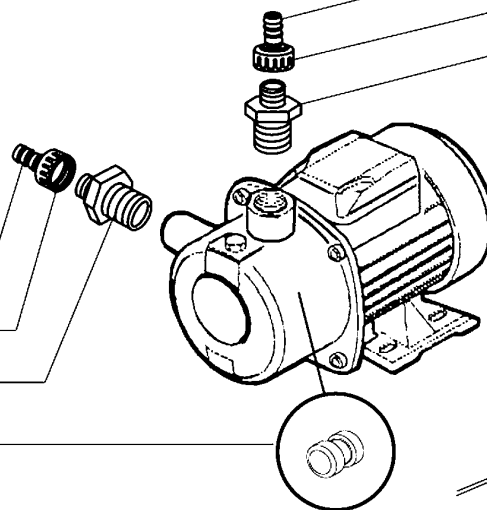

Kode	Bezeichnung	Preis
120461	Relais Für Fc543e - Fchr	0
120480	Relais 16a	0
120744	Schalter 4-polig 16a 380v	0
121237	Elektron.platine -komplett-	0
130147	Doppellampe Ein/bereit 30x30 220v	0
130180	Grüne Lampe 24v.maschine In Betrieb	0
130264	Sicherung 5x20 1a	0
130270	Sicherung 5x20 2a	0
130273	Schmelzsicherung 5x20 250ma Glass	0
130274	Schmelzsicherung 5x20 5a Glass	0
130275	Schmelzsicherung 5x20 6,3a Glass	0
130311	Klemmleiste 5 Pos.	0
130449	Druckknopf Br-bc-fc	0
130460	Schalter Für Gläsersp.lav-line	0
130472	Schalter Lampe Regenerierung 24v\$	0
130621	Niveauregler Bchr 45/22	0
160121	Schlauch Epdm D. 5 X 9	0
160537	Abstandstück F. Elektr.lochkarte	0
160733	Neutral Pfropfen F. Lampe	0
161160	Schutz Für El.lochkarte C/f	0
260248	Schraube Tb 5x12 Spec.	0
260404	Rostfr.stahlern.muetter D6 Uni 5588	0
260512	Rostfr.st.growerschiebe D6	0
260701	Schraube 3,5x9,5	0
290821	Abstandstueck F.schalter	0
331487	Halterung Für 1 Thermostat	0
331888	Halterung Für Niveauschalter Bchr	0
350885	Support Für "lf"	0
390306	Seil	0
440817	Federsperring Lscb/ 1853/17/00	0
450115	Elastische Schelle D. 8,3/7,8	0
450137	Bundverschluss Mit Fuss 31900	0
450323	Knebel Für Bc-br-c95-c155	0
461149		0
631209	Entstörfilter	0