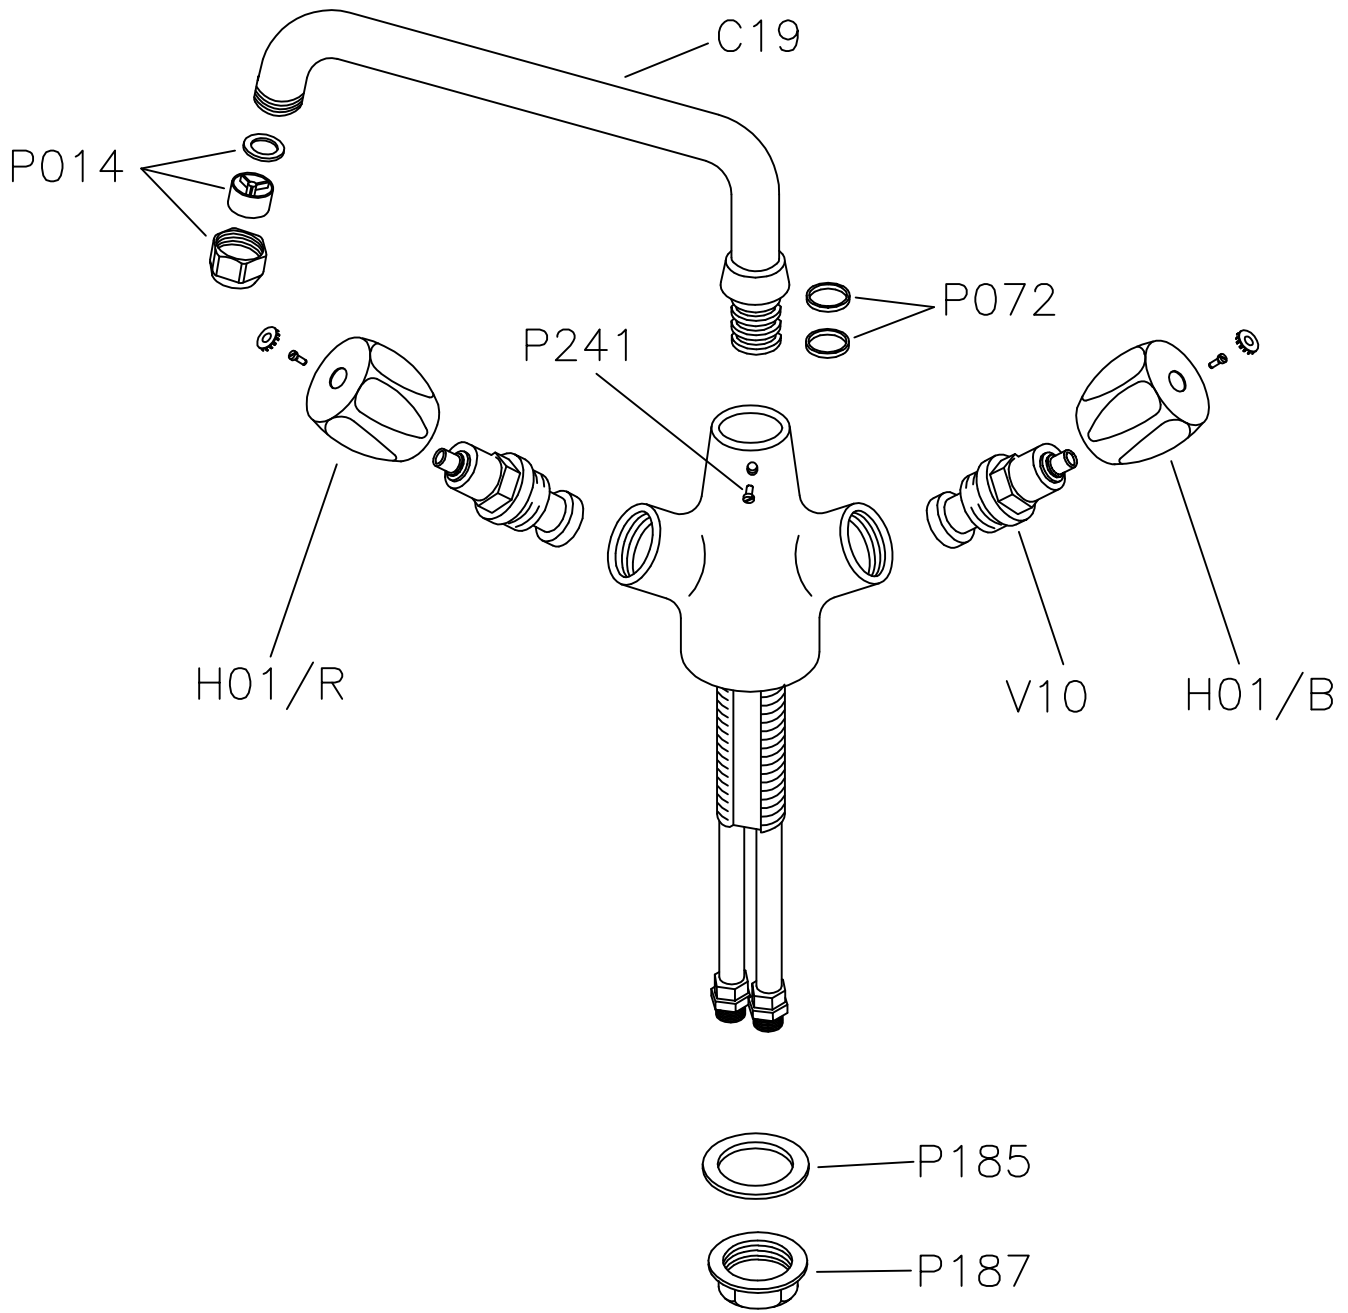

REVISION:	1.2.1
LAST REVIEW:	20101116
VALIDITY:	---
DRAWING No.	---
Source Drawing:	1229

DESCRIPTION:
Heavy-duty Bench-mount Mixing Faucet

MOD.
EUROP

Product Code
1E.2100.19.11

Former Product Code: ---