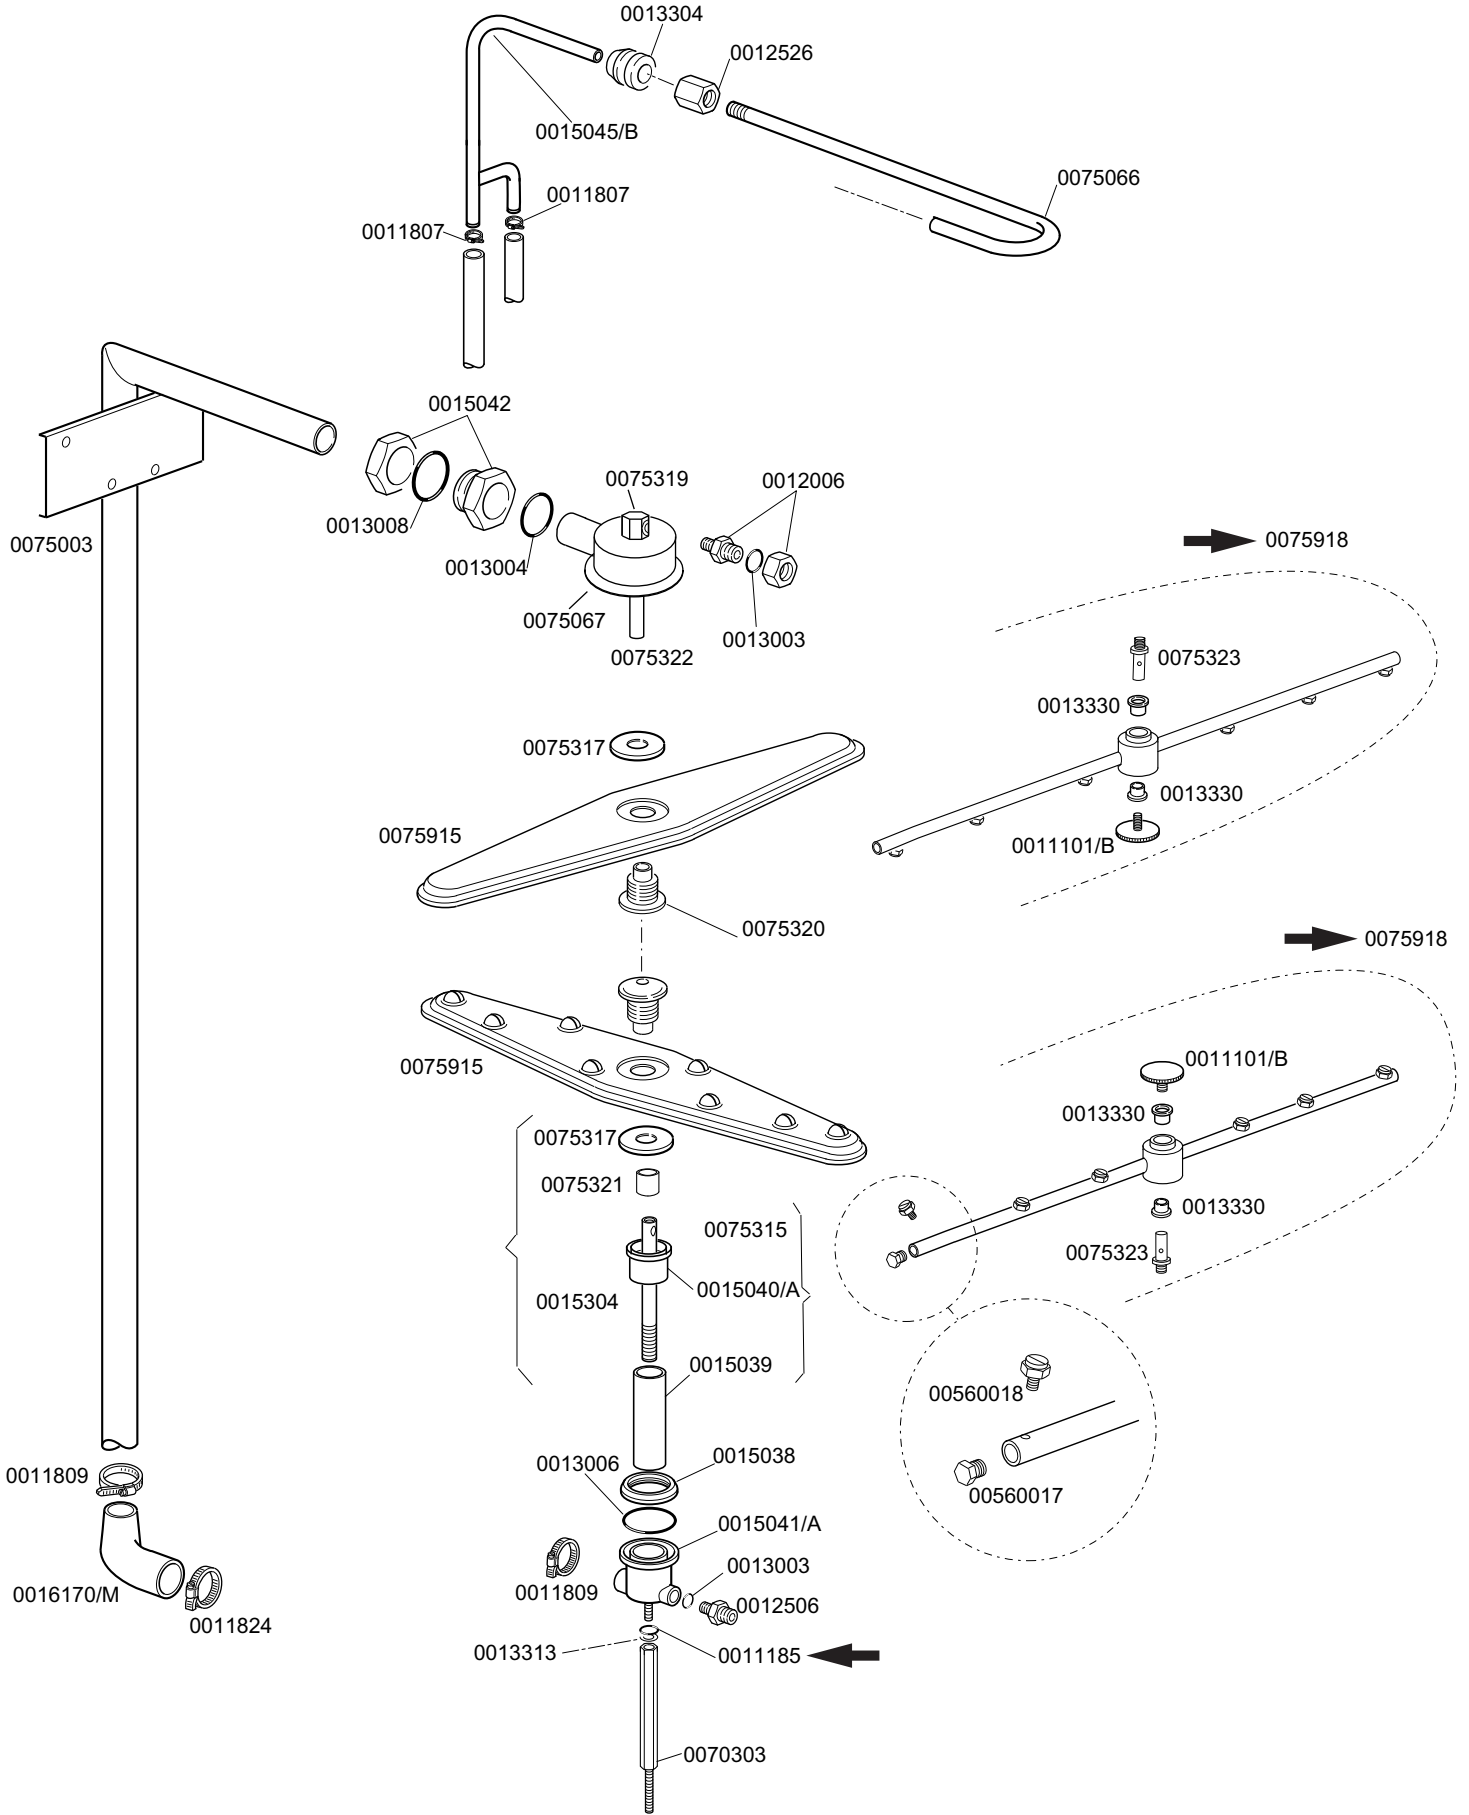

KROMO	TABLE	REV
	KI1410	03
DISHWASHER K 100		

KROMO

**TABLE
KI1420**

**REV
03**

DISHWASHER K 100 I

KROMO

**TABLE
KI1425**

**REV
03**

DISHWASHER K 100

KROMO	TABLE	REV
	KI1425-A	02
DISHWASHER K 100		

REGENERATION

STANDARD

DRAIN PUMP

KROMO	TABLE	REV
	KI1430	02
DISHWASHER K 100		

KROMO	TABLE	REV
	KI1440	03
DISHWASHER K 100		