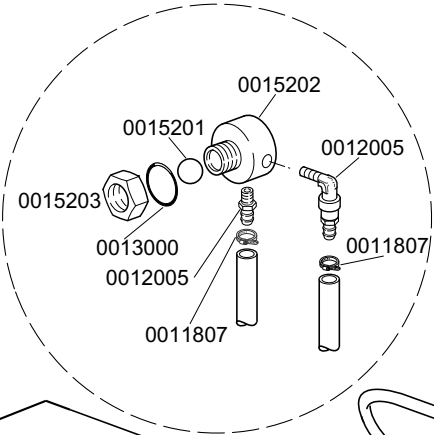

KROMO	TABLE	REV
	KI1410	03
DISHWASHER K 100		

KROMO

**TABLE
KI1420**

**REV
03**

DISHWASHER K 100 I

KROMO

**TABLE
KI1425**

**REV
03**

DISHWASHER K 100

KROMO	TABLE	REV
	KI1425-A	02
DISHWASHER K 100		

REGENERATION

STANDARD

DRAIN PUMP

KROMO	TABLE	REV
	KI1430	02
DISHWASHER K 100		

KROMO	TABLE	REV
	KI1440	03
DISHWASHER K 100		