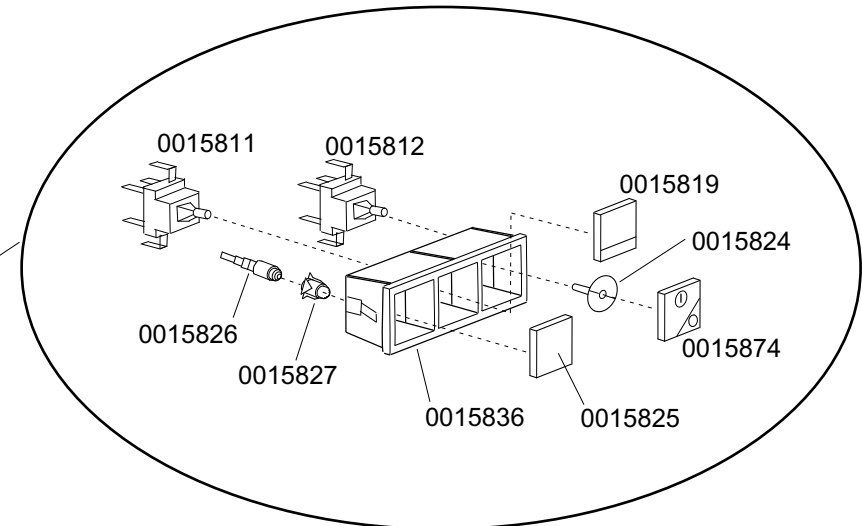

DISHWASHER K 100

KROMO	TABLE	REV
	KI1425-A	02
DISHWASHER K 100		

REGENERATION

STANDARD

DRAIN PUMP

KROMO	TABLE	REV
	KI1430	02
DISHWASHER K 100		

KROMO	TABLE	REV
	KI1440	03
DISHWASHER K 100		