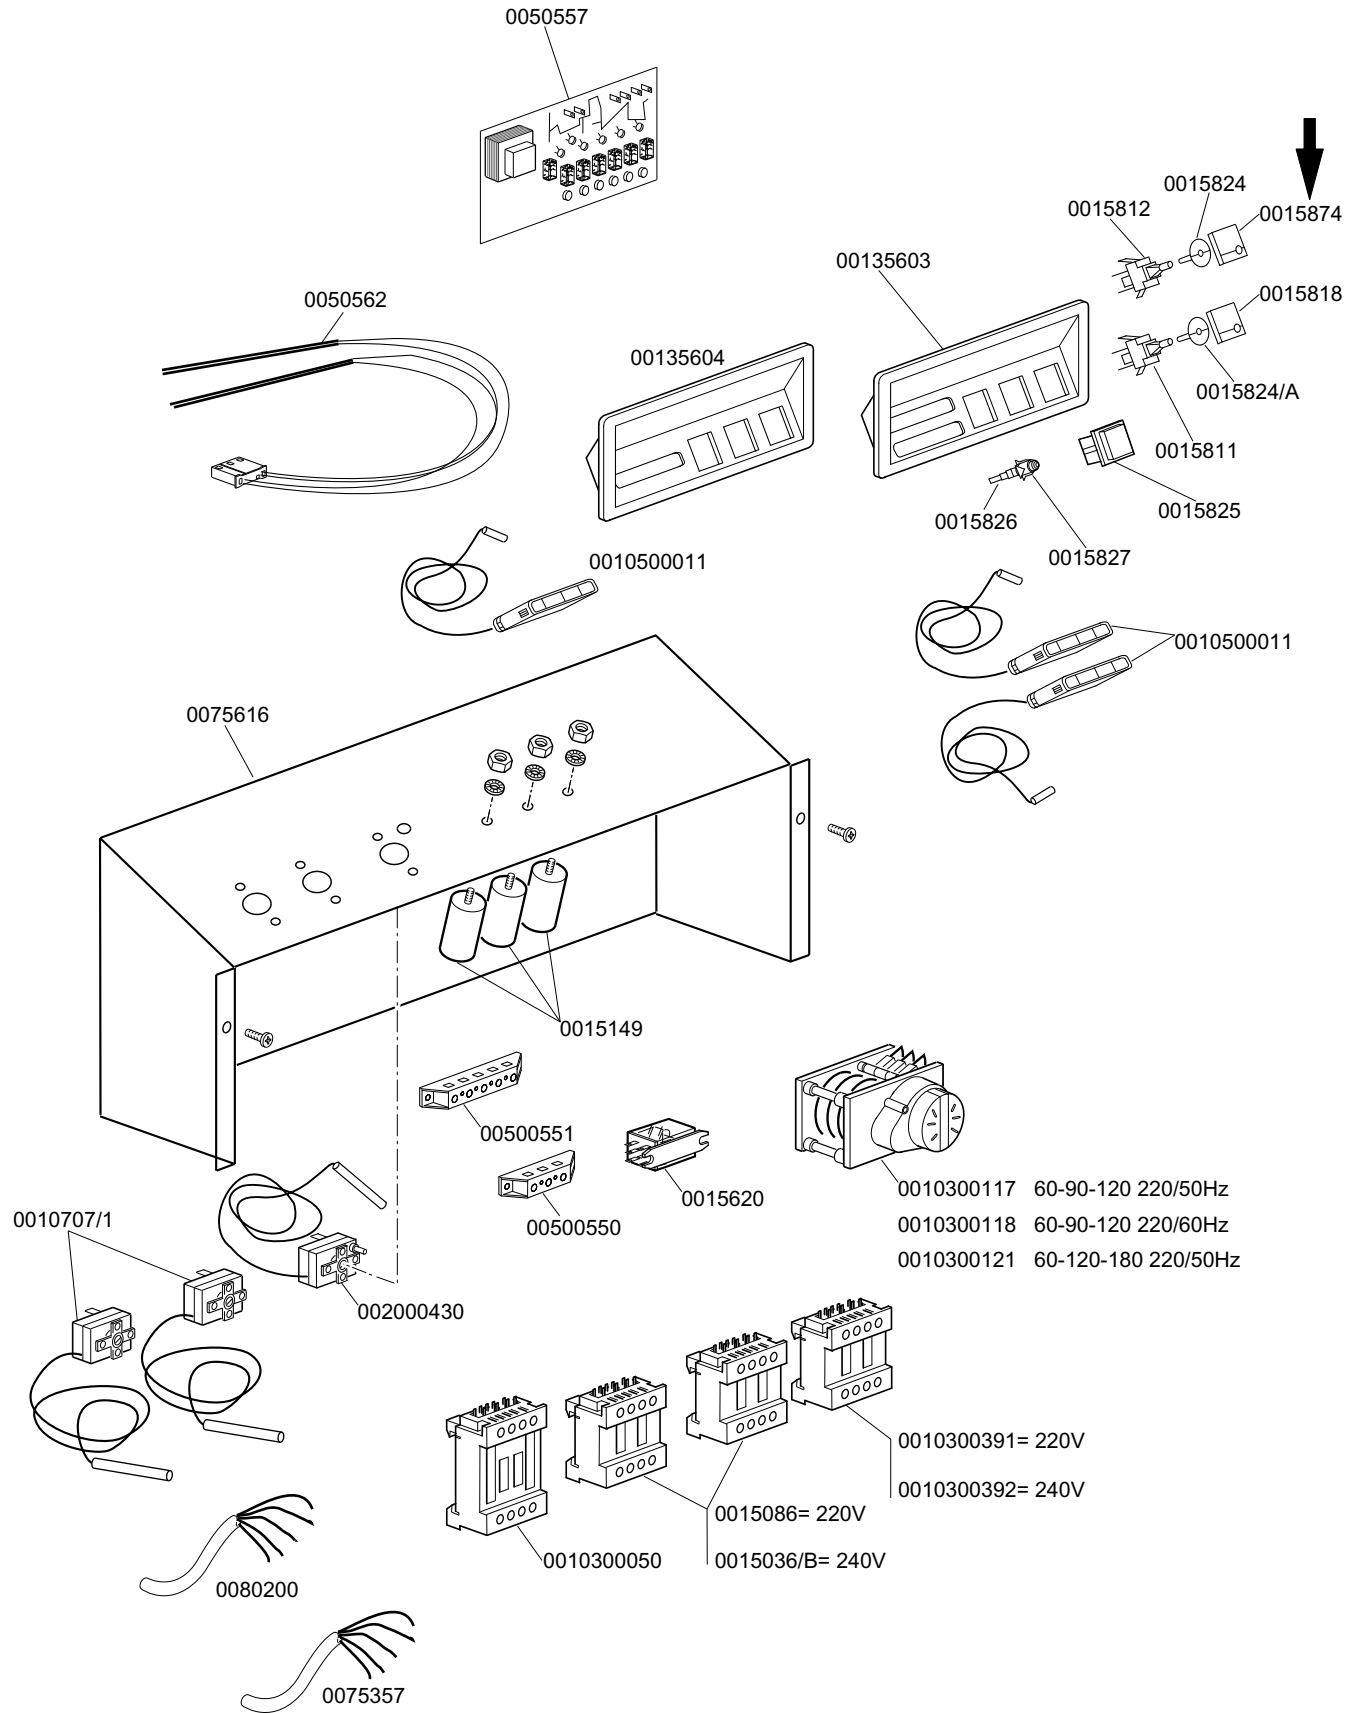

KROMO	TABLE	REV
	KI1410	03
DISHWASHER K 100		

KROMO

**TABLE
KI1420**

**REV
03**

DISHWASHER K 100 I

KROMO

**TABLE
KI1425**

**REV
03**

DISHWASHER K 100

KROMO	TABLE	REV
	KI1425-A	02
DISHWASHER K 100		

REGENERATION

STANDARD

DRAIN PUMP

KROMO	TABLE	REV
	KI1430	02
DISHWASHER K 100		

KROMO	TABLE	REV
	KI1440	03
DISHWASHER K 100		