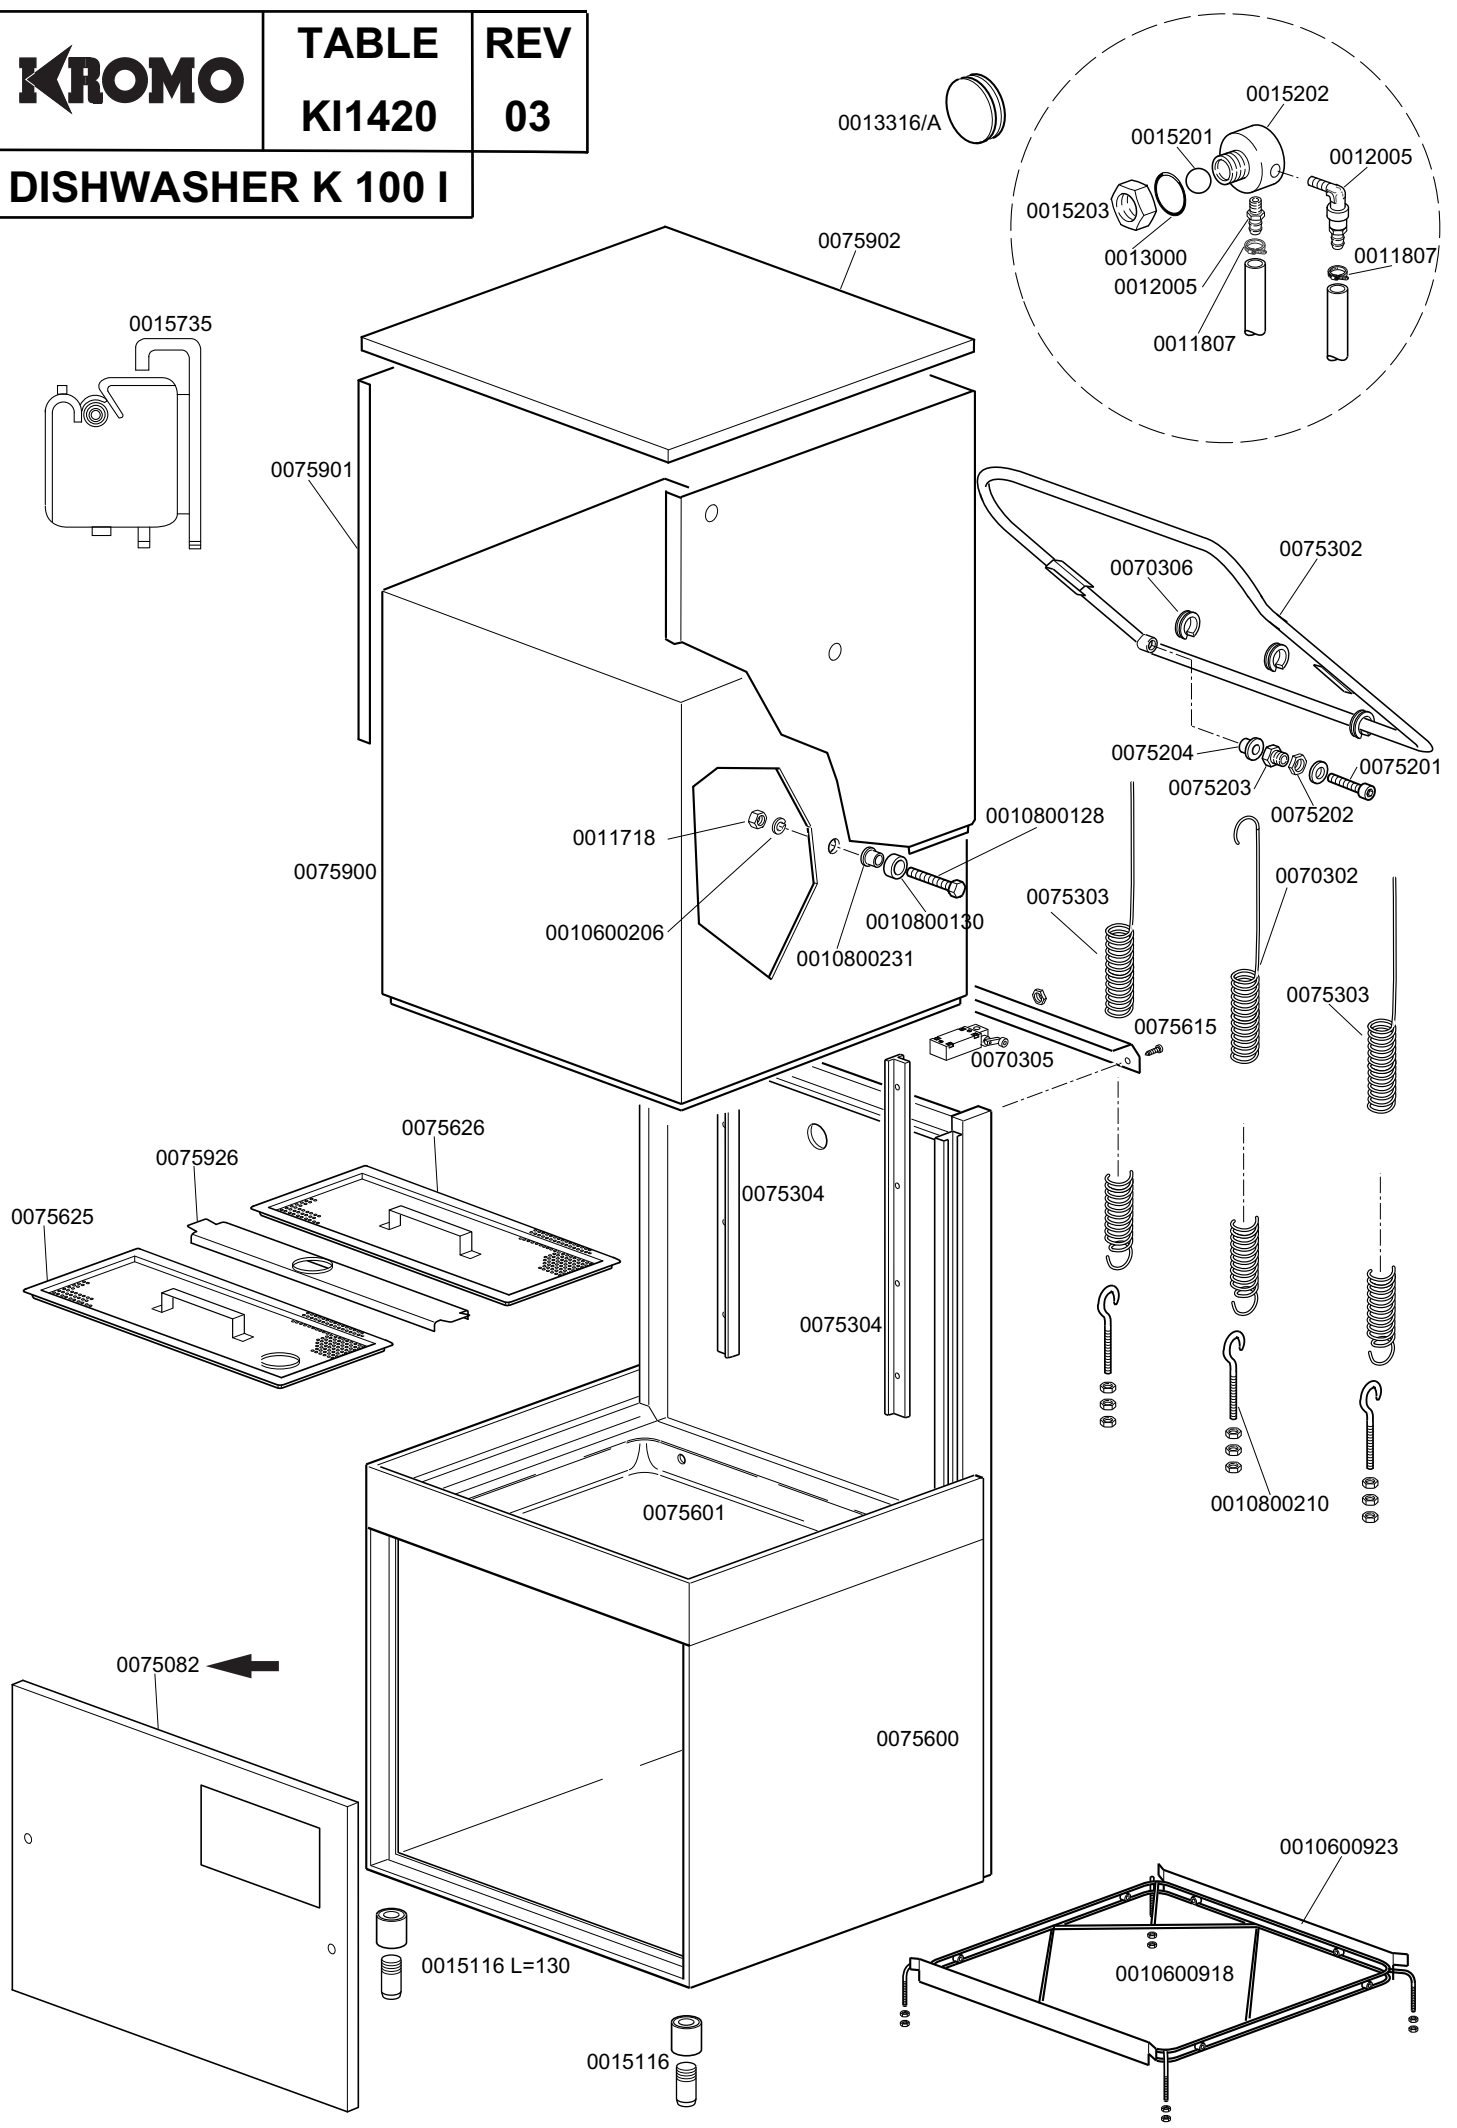

KROMO	TABLE	REV
	KI1410	03
DISHWASHER K 100		

KROMO

**TABLE
KI1420**

**REV
03**

DISHWASHER K 100 I

KROMO

**TABLE
KI1425**

**REV
03**

DISHWASHER K 100

KROMO	TABLE	REV
	KI1425-A	02
DISHWASHER K 100		

REGENERATION

STANDARD

DRAIN PUMP

KROMO	TABLE	REV
	KI1430	02
DISHWASHER K 100		

KROMO	TABLE	REV
	KI1440	03
DISHWASHER K 100		