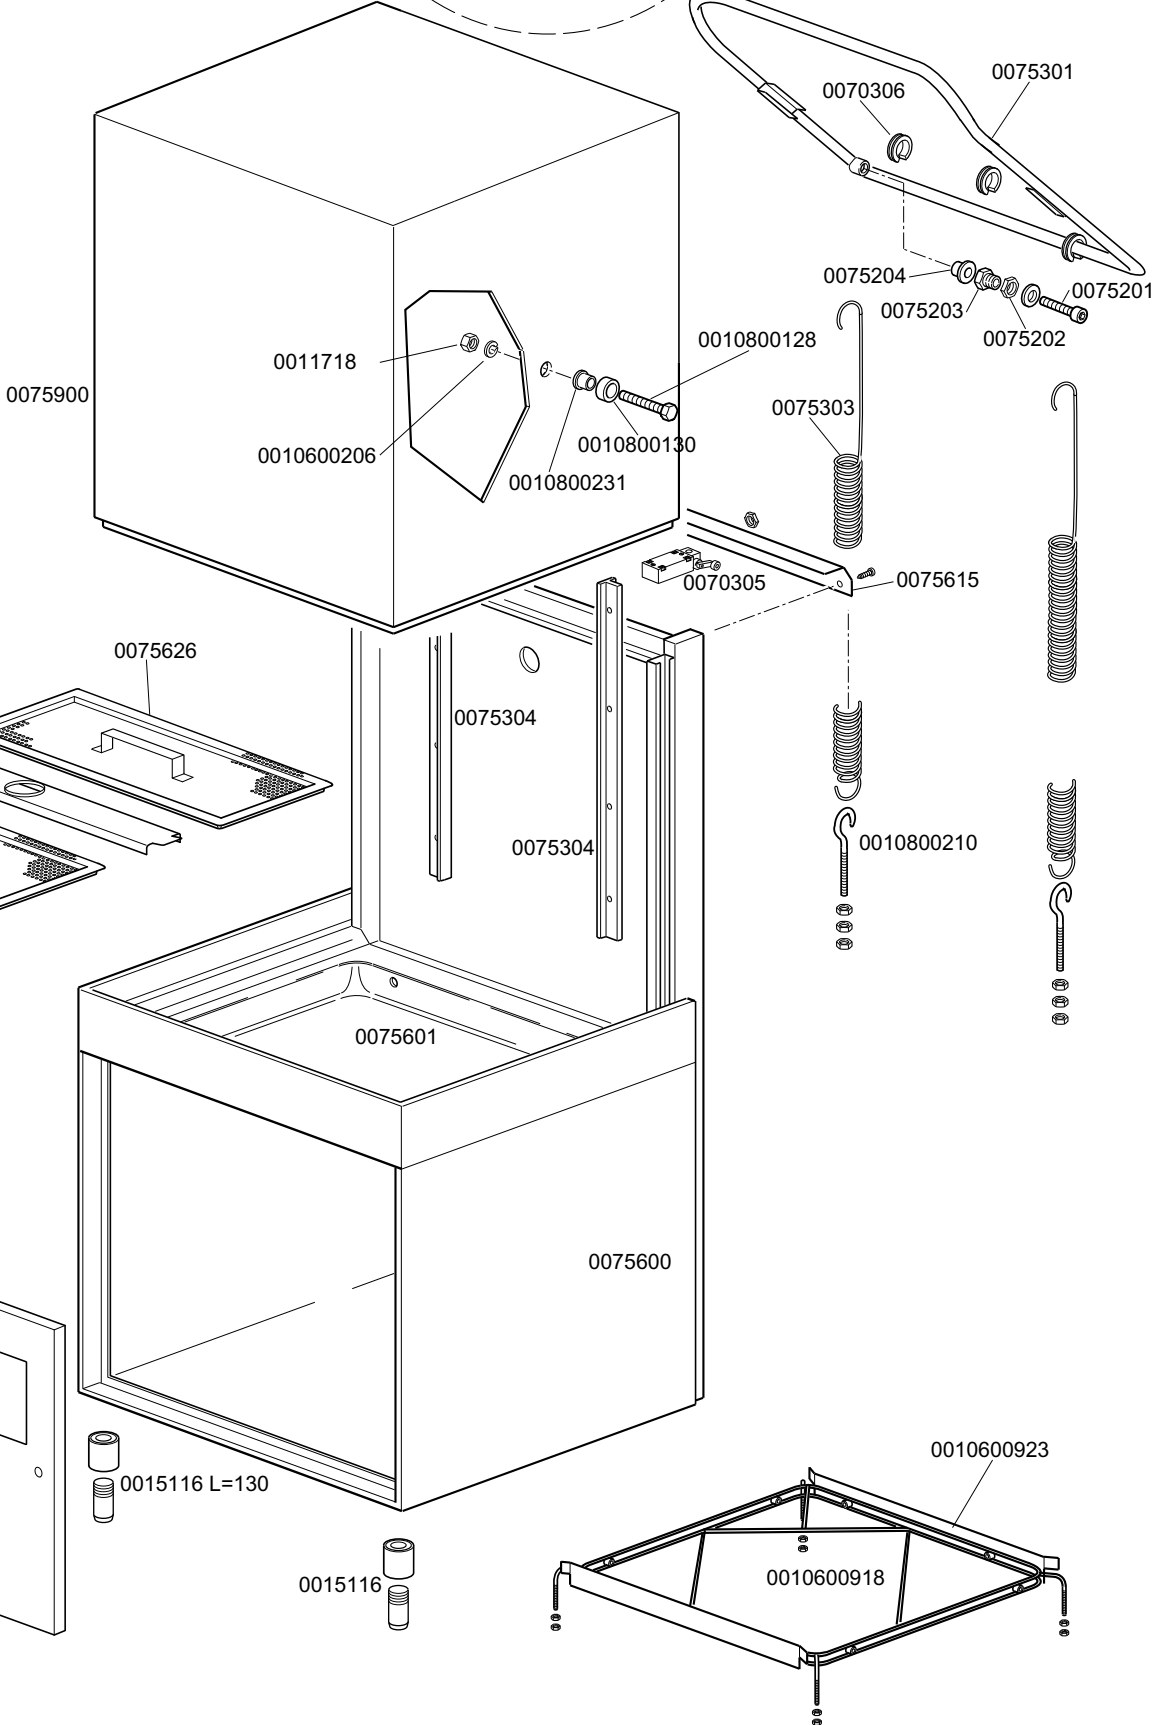

KROMO	TABLE	REV
	KI1410	03
DISHWASHER K 100		

KROMO

**TABLE
KI1420**

**REV
03**

DISHWASHER K 100 I

KROMO

**TABLE
KI1425**

**REV
03**

DISHWASHER K 100

KROMO	TABLE	REV
	KI1425-A	02
DISHWASHER K 100		

REGENERATION

STANDARD

DRAIN PUMP

KROMO	TABLE	REV
	KI1430	02
DISHWASHER K 100		

KROMO	TABLE	REV
	KI1440	03
DISHWASHER K 100		