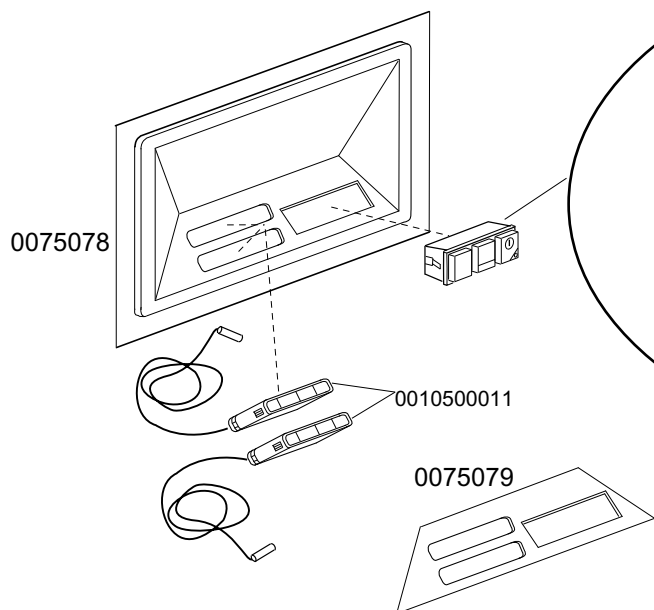

DISHWASHER K 100

KROMO	TABLE	REV
	KI1425-A	02
DISHWASHER K 100		

REGENERATION

STANDARD

DRAIN PUMP

KROMO	TABLE	REV
	KI1430	02
DISHWASHER K 100		

KROMO	TABLE	REV
	KI1440	03
DISHWASHER K 100		