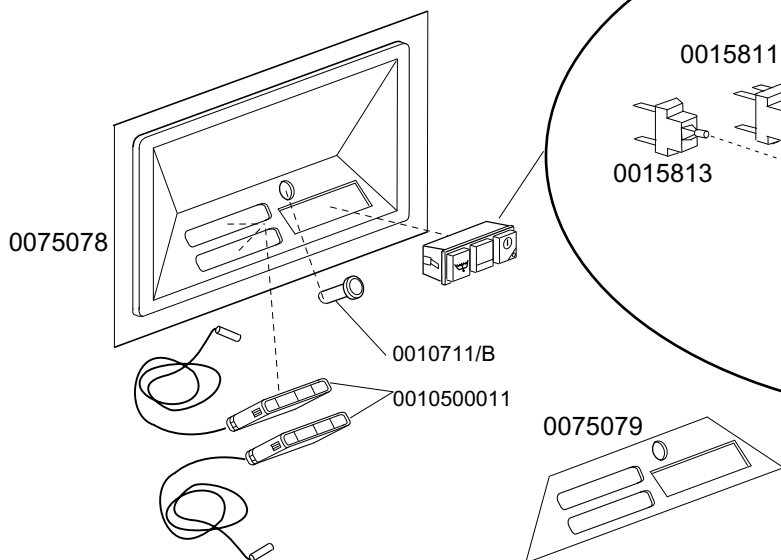

DISHWASHER K 100

KROMO	TABLE	REV
	KI1425-A	02
DISHWASHER K 100		

REGENERATION

STANDARD

DRAIN PUMP

KROMO	TABLE	REV
	KI1430	02
DISHWASHER K 100		

KROMO	TABLE	REV
	KI1440	03
DISHWASHER K 100		