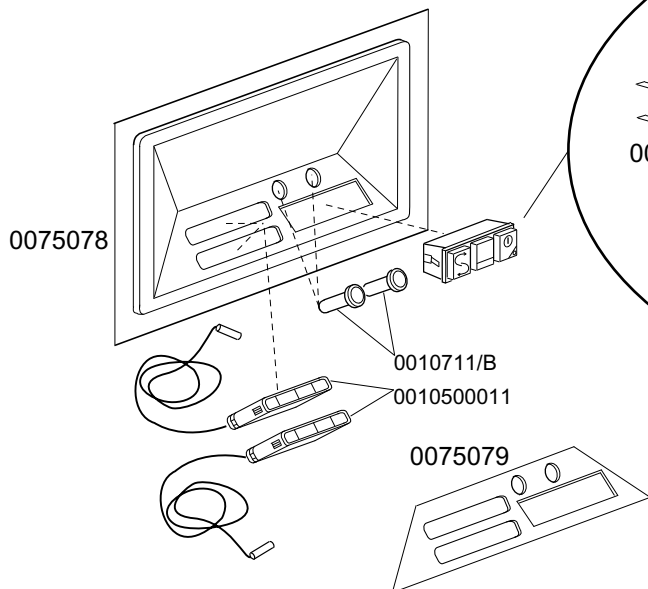

KROMO	TABLE	REV
	KI1410	03
DISHWASHER K 100		

KROMO

**TABLE
KI1420**

**REV
03**

DISHWASHER K 100 I

KROMO

**TABLE
KI1425**

**REV
03**

DISHWASHER K 100

KROMO	TABLE	REV
	KI1425-A	02
DISHWASHER K 100		

REGENERATION

STANDARD

DRAIN PUMP

KROMO	TABLE	REV
	KI1430	02
DISHWASHER K 100		

KROMO	TABLE	REV
	KI1440	03
DISHWASHER K 100		