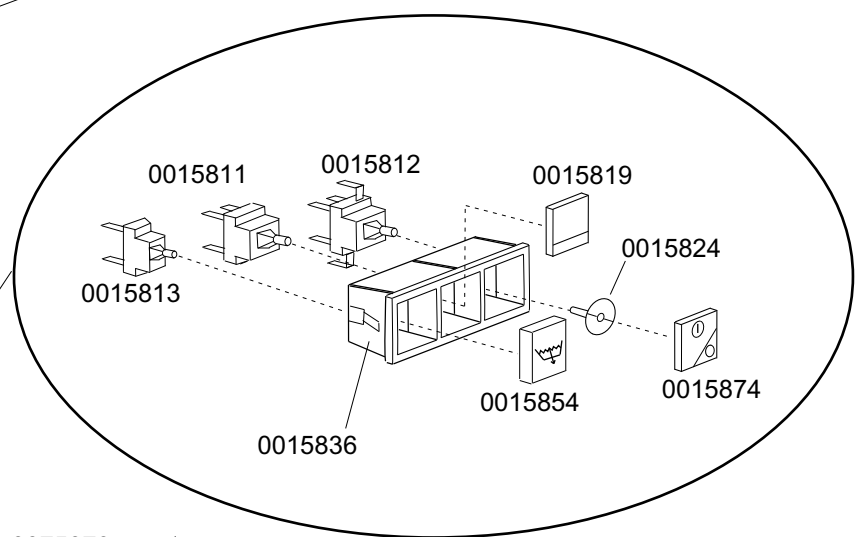

DISHWASHER K 100

KROMO	TABLE	REV
	KI1425-A	02
DISHWASHER K 100		

REGENERATION

STANDARD

DRAIN PUMP

KROMO	TABLE	REV
	KI1430	02
DISHWASHER K 100		

KROMO	TABLE	REV
	KI1440	03
DISHWASHER K 100		