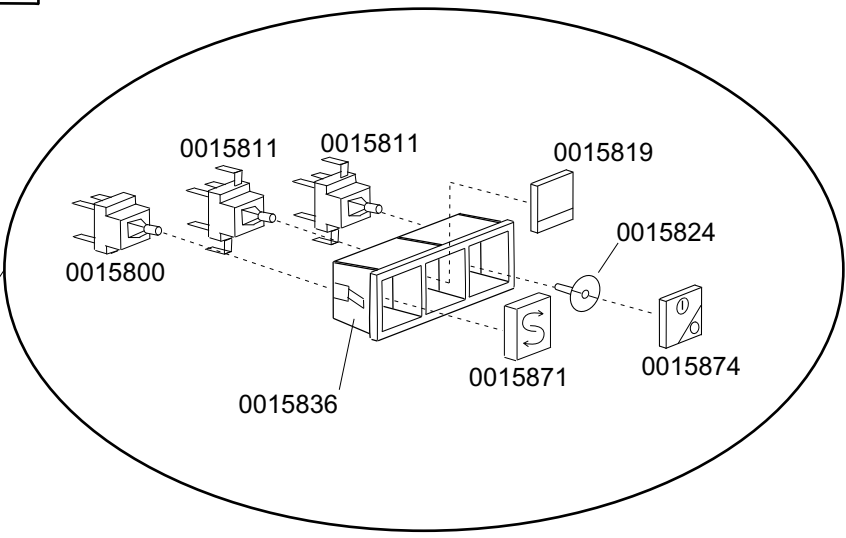

KROMO	TABLE	REV
	KI1410	03
DISHWASHER K 100		

KROMO

**TABLE
KI1420**

**REV
03**

DISHWASHER K 100 I

KROMO

**TABLE
KI1425**

**REV
03**

DISHWASHER K 100

KROMO	TABLE	REV
	KI1425-A	02
DISHWASHER K 100		

REGENERATION

STANDARD

DRAIN PUMP

KROMO	TABLE	REV
	KI1430	02
DISHWASHER K 100		

KROMO	TABLE	REV
	KI1440	03
DISHWASHER K 100		