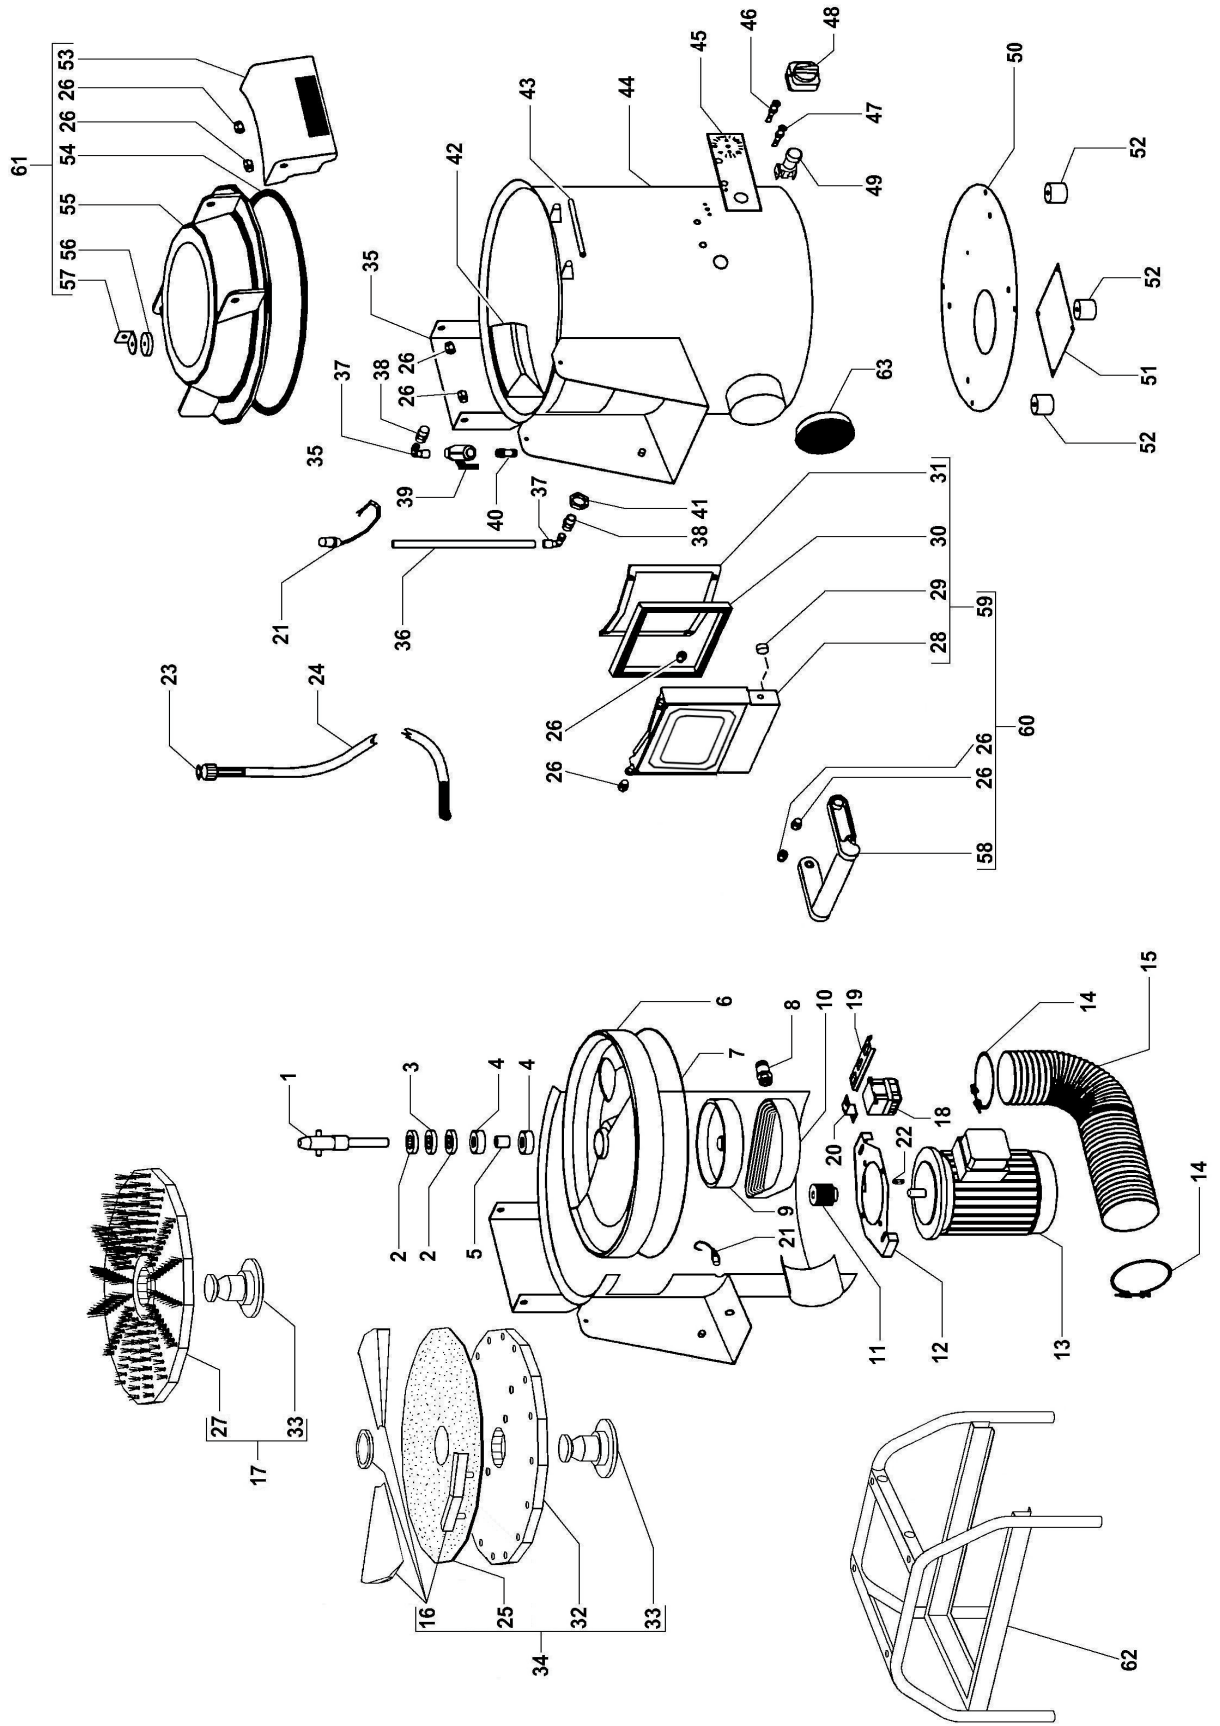

Pelatore universale-pelapatate-lavacozze mod. PLN-PPN-LCN5
Universal peeler-potato peeler-mussel washer mod. PLN-PPN-LCN5

**PELATORE UNIVERSALE-PELATAPATE-LAVACOZZE MOD.PLN-PPN-LCN5
UNIVERSAL PEELER-POTATO PEELER-MUSSEL WASHER MOD.PLN-PPN-LCN5**

Rif No	Codice Code	Caratteristiche Characteristics	Descrizione Description	
1	36G6590		A bero	Shaft
2	3151300	28x42x7	Paraolio	Oil seal
3	3190830		Rosetta	Washer
4	36F0090	6302 2RS	Cuscinetto	Bearing
5	36G5950		Boccola	Bush
6	3600870		Fondo	Bottom
7	3151750		Anello	Ring
8	SL0893	PG13,5	Pressacavo	Cable clamp
9	36G6600		Puleggia	Pulley
10	36G6610	Poly V-559 j12	Cinghia	Belt
11	36G6620	(PLN-PPN)	Puleggia	Pulley
11	36G0030	(LCN)	Puleggia	Pulley
12	35V1230		Staffa	Bracket
13	SL1518	400V/3Ph/50Hz (PLN-LCN)	Motore	Motor
13	32M0650	230V/1Ph/50Hz (PLN-LCN)	Motore	Motor
13	SL1471	400V/3Ph/50Hz (PPN)	Motore	Motor
13	SL1470	230V/1Ph/50Hz (PPN)	Motore	Motor
14	3140460	ø88÷ø96	Fascetta	Clip
15	35X1150	ø90	Tubo	Tube
16	SA3450	(PTA) plastic	Kit disco	Disk set
17	ACPPC	Assembly	Disco cozze	Mussel disk
18	32Z4840	230V/50-60Hz 3kW	Teleruttore	Remote control switch
19	32D0630		Piastra	Plate
20	SL2355		Staffa	Bracket
21	32W3240		Microinterruttore	Microswitch
22	SL0010	5x5x20	Linguetta	Key
23	3151550	ø15xø25x3	Guarnizione	Gasket
24	33M0010	3/4" F-F	Tubo	Tube
25	SL2494		Tela abrasiva	Emery cloth
26	36D9550		Boccola	Bush
27	36G6880		Disco cozze	Mussel disk
28	SA3400	Assembly	Sportello	Door
29	3600160		Magnete	Magnet
30	37Q7860		Guarnizione	Gasket
31	36C0011		Telaio	Frame
32	SL2135		Disco	Disk
33	36M5250		Pomello	Knob
34	ACPTA	Assembly	Disco patate	Potato disk
35	SL2904		Staffa	Bracket
36	35X2330		Tubo	Tube
37	33Q6040	L 90° 1/4" M-F	Raccordo	Nipple
38	33Q6210	1/4" M-F	Raccordo	Nipple
39	SL1622	1/4" M-F	Rubinetto	Cock
40	33Q5180	1/4" M ø12	Portagomma	Cluch
41	3117580	1/4" CH17	Dado	Nut
42	36D6040		Saltarello	Leaper
43	36G2040		Perno	Pivot
44	SL2693		Carcassa	Housing
44	30W3130	01/06/03 f.p.(*)	Carcassa	Housing
45	37M4770		Etichetta	Label
46	32W2970	230V 2W green	Lampada	Lamp
47	32W3280	230V 2W white	Lampada	Lamp
48	SL2348		Timer	Timer
48	32Z5560	20/10/01 f.p.(*)	Timer	Timer
49	SL1539	Unstable	Pulsante	Push button
50	35D7790		Fondo	Bottom
51	35M0850		Piastra	Plate
52	36C0800		Piedino	Foot
53	36M5090		Maniglia	Handle
54	SL2871		Guarnizione	Gasket
55	36Z6501		Coperchio	Cover
56	3600310		Magnete	Magnet
57	35V6381		Staffa	Bracket
58	6005400	Assembly	Maniglia	Handle
59	6000930	Assembly	Sportello	Door
60	6005390	Assembly	Sportello	Door
61	6005380	Assembly	Coperchio	Cover
62	ACCI	(PLF-PPF-LCF)Assembly	Telaio	Frame
63	SL2211	(PLF-PPF-LCF)	Tappo	Tap

(*): fuori produzione / out of production