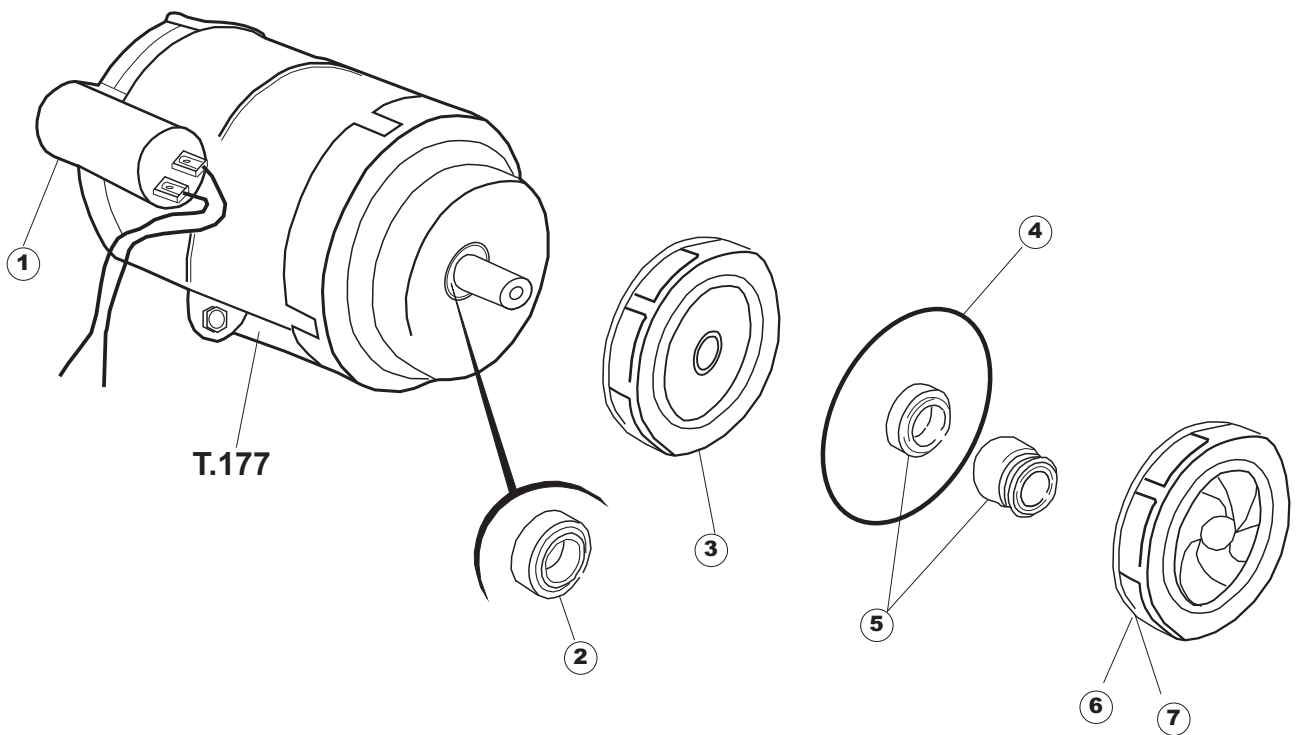

(*) Ricambio consigliato.

Pagina	Posizione	Codice ricambio	Vecchio codice	Descrizione
1	1	004185		CAPPELLO UGS410 BOBECK
1	2	028078	REB028078	PIASTRINA BATTUTA SPORTELLO PER LAVA- BICCHIERI
1	3	307005	REB307005	BATTUTA ASTA SPORTELLO
1	4	311009	REB311009	CERNIERA SINISTRA PER SPORTELLO LAVA- BICCHIERI
1	5	311008	REB311008	CERNIERA DESTRA SPORTELLO PER LAVA- BICCHIERI
1	6	325034	REB325034	PERNO PER CERNIERA SPORTELLO PER LAVA-
1	7	022128	REB022128	PANNELLO POSTERIORE
1	8	029456		PORTA COMPLETA ECOMAX 400
1	9	437058	REB437058	GUARNIZIONE SPORTELLO PER LAVABICCHIERI
1	10	033294	REB033294	SQUADRA PER GUARNIZIONE SPORTELLO PER LAVABICCHIERI
1	11	449036	REB449036	MOLLA PER SERRATURA SPORTELLO
1	12	329012	REB329012	SERRATURA PER SPORTELLO LAVABICCHIERI
1	13	015039	REB015039	GUIDA CESTELLO SINISTRA
1	14	015038	REB015038	GUIDA CESTELLO DESTRA
1	15	459006	REB459006	PASSACAPO D INT 9 D EST 16
1	16	461031		PIEDINO ESAGONALE PER LAVABICCHIERI
1	17	012188	REB012188	PANNELLO ANTERIORE
2	1	211017		CAVO FLAT
2	2	026827		NON A LISTINO
2	3	227084		PULSANTIERA 4 TASTI 2 DISPLAY X GET5
2	4	419036		DISTANZIALI SCHEDA
2	5	417119		DADO
2	8	224004	REB224004	PRESSOSTATO 35/17
2	9	143013	REB143013	TUBO PVC VERDE 4X7
2	10	459018		FISSACAPO ITW ELETTRGIBI
2	11	299040	REB299040	SPINA SCHUKO 90° CABL. 1=2,5MT
2	12	80871		MICRO MAGNETICO
2	13	984005	REB984005	GRUPPO TRAPPOLA D'ARIA
2	14	468029	REB468029	RACCORDO TRAPPOLA ARIA PRESSOSTATO
2	15	456020	REB456020	guarnizione o-ring
2	16	437019	REB437019	GUARNIZIONE TRAPPOLA ARIA PRESSOSTATO
2	17	107005	REB107005	TRAPPOLA ARIA