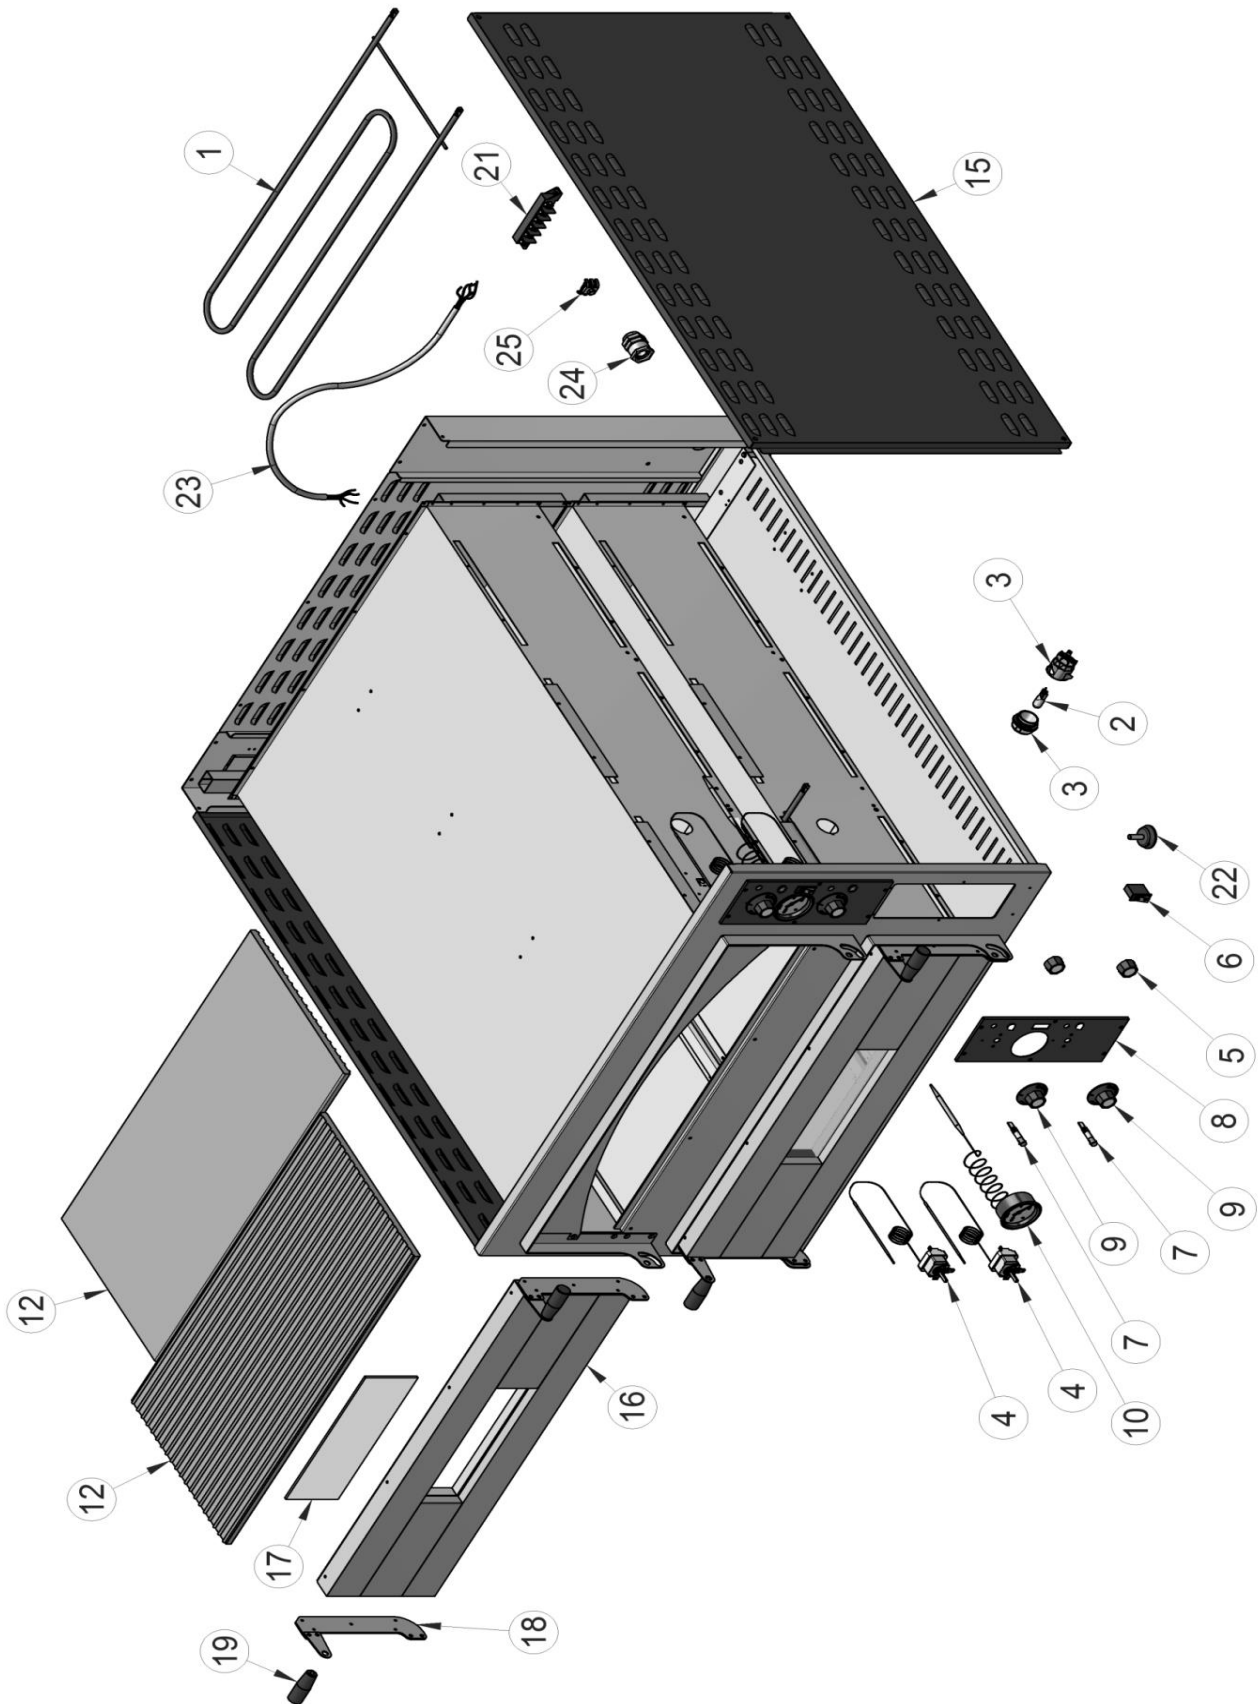

Pizzaofen 1 Backkammer für 6 Pizzen

Artikel-Nr.
70531054 (KN6)

Explosionszeichnung / Ersatzteile

Bitte bei Ersatzteilbestellung immer Artikelnummer und
Seriennummer mit angeben!

SPARE PART LIST / ESPLOSO KN4-44-6-66

SPARE PART LIST / ESPLOSO KN4-44-6-66

REF.	CODE CODICE	DESCRIPTION	DESCRIZIONE
1		Heating element 1200 W	Resistenza 1200 W
2		Lamp 25W	Lampada 25W
3		Lampholder and glass	Portalampada e vetro
4		Thermostat	Termostato
5		ON/OFF switch	Interruttore ON/OFF
6		Lamp switch	Interruttore lampada
7		Lamp	Spia
8		Commands panel	Pannello comandi
9		Knob	Manopola
10		Pyrometer	Pirometro
12		Refractory stone 350x700x14	Pietra refrattaria 350x700x14
15		Side cover KN4	Copertura laterale KN4
15		Side cover KN44	Copertura laterale KN44
15		Side cover KN6	Copertura laterale KN6
15		Side cover KN66	Copertura laterale KN66
16		Complete door	Porta completa
17		Glass	Vetro
18		Flange	Flangia
19		Handle	Maniglia
21		Terminal board	Morsettiera
22		Foot	Piedino
23		Electric cable 5x1,5 KN4-6	Cavo elettrico 5x1,5 KN4-6
23		Electric cable 5x4 KN44-66	Cavo elettrico 5x4 KN44-66
24		Cable clamp	Pressacavo
25		Equipotential terminal	Morsetto equipotenziale